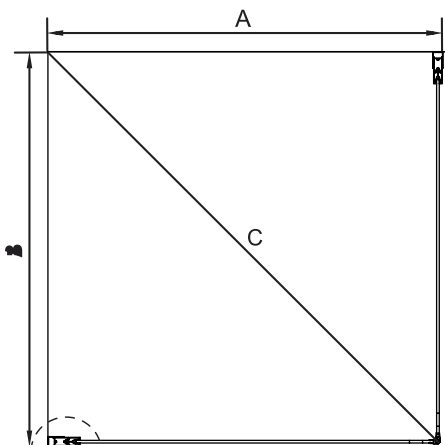

NORO®

PRISMA C

Model	800x800	800x900	900x800	900x900
A	800-820mm	800-820mm	900-920mm	900-920mm
B	800-820mm	900-920mm	800-820mm	900-920mm
C	1133mm	1206mm ¹	206mm	1274mm