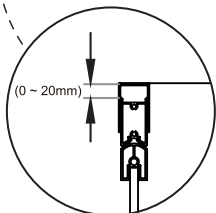

NORO®

PRISMA C

Model	800x800	800x900	900x800	900x900
A	800-820mm	800-820mm	900-920mm	900-920mm
B	800-820mm	900-920mm	800-820mm	900-920mm
C	1133mm	1206mm ¹	206mm	1274mm