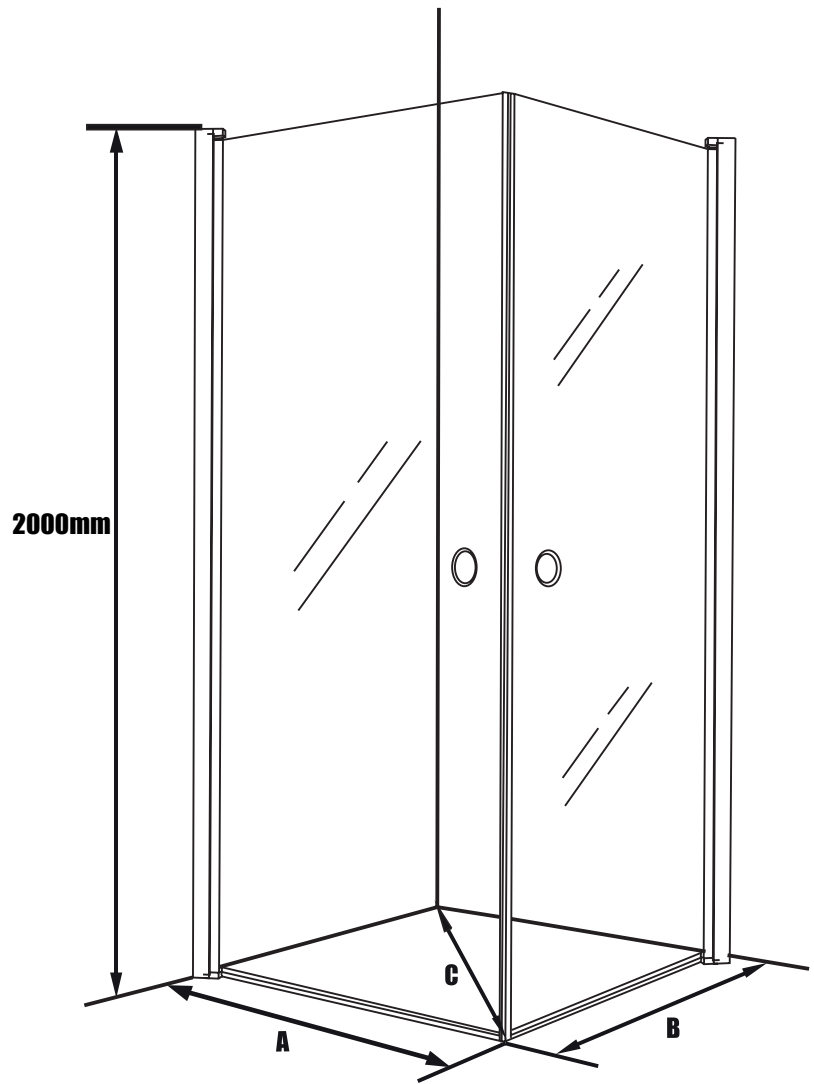

NORO®

PRISMA C

Model	800x800	800x900	900x800	900x900
A	800-820mm	800-820mm	900-920mm	900-920mm
B	800-820mm	900-920mm	800-820mm	900-920mm
C	1133mm	1206mm ¹	206mm	1274mm