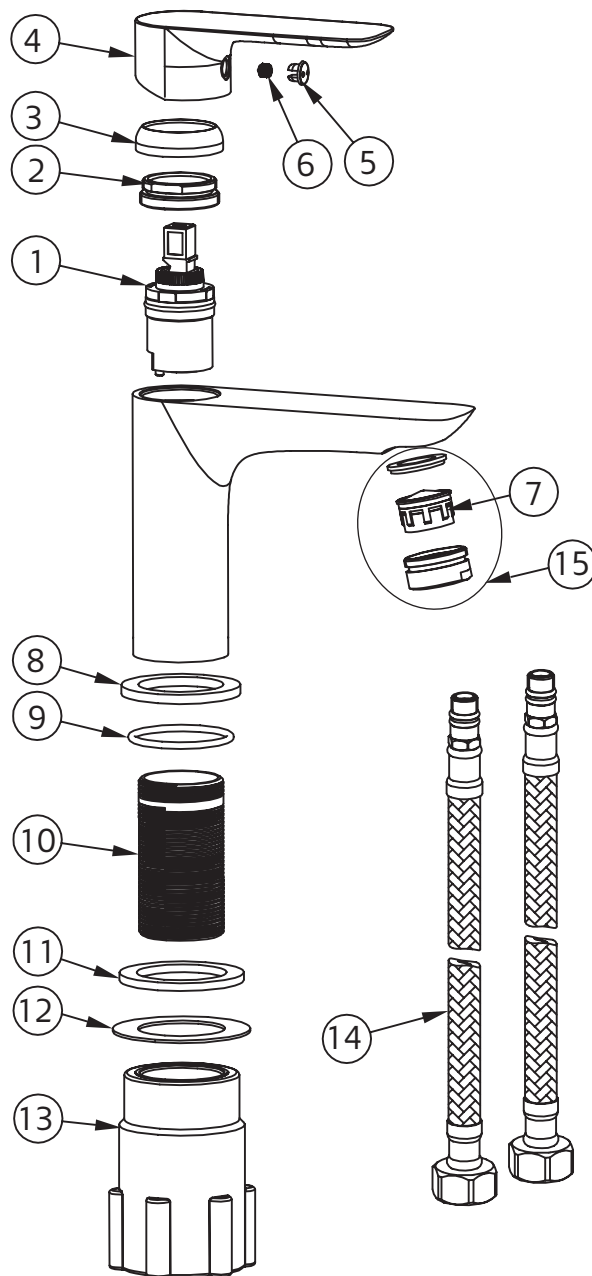

Hafa® Warp

Art: 1381300, 1381301, 1381302, 1381303

Spare Parts

Hafa®

Hafa
Svarvaregatan 5, Box 525
SE-301 80 Halmstad
SWEDEN

Garanti/Warranty.
Service, resevdelar/spare-parts
Sweden: Tel: +46 (0)35 15 44 75
Norway: Tel: +47 69 31 02 30
Finland: Puh: 0207 43 50 00

www.hafa.se
www.hafa.dk
www.hafabad.no
www.hafa.se
www.hafabathroom.ru
www.hafa.eu

E-mail:
service@hafa.se
service@hafabad.no

SKETCH NO.	SPAREPART NO.	WARP TVÄTTSTÄLLSBLANDARE	WARP BASIN MIXER
1	9600000	INSATS 25 mm	CARTRIDGE 25 mm
2	9600001	FIXERINGSMUTTER FÖR INSATS	LOCK RING FOR CARTRIDGE
3	9600002	DEKORRING KROM	DECORATIVE RING CHROME
4	9209664 9209695	GO ENGREPPSHANDTAG KROM GO ENGREPPSHANDTAG SVART	GO HANDLE CHROME GO HANDLE BLACK
5	9308-A	RÖD/BLÅ TÄCKKÅPA DIA 6.5	BLUE/RED MARKED COVER DIA 6.5
6	9308-B	INSEX SKRUV M5 x 6 mm	ALLEN SCREW M5 x 6 mm
7	9600114	PERLATOR DESIGNAD STRÅLBILD	AERATOR DESIGNED WATER FLOW
8	9600004	BOTTENRING KROM	BASE RING CHROME
9	9313-I	O-RING 48 x 2.5 mm	O-RING GASKET 48 x 2.5 mm
10	9308-O	FÄSTRÖR GÄNGAD MÄSSING	THREADED MOUNTING TUBE
11	9301	PACKNING U. TVÄTTST 46.5/33 x 3 mm	GASKET BELOW BASIN 46.5/33 x 3mm
12	9302	GLIDBRICKA ÖVER FÄSTMUTTER	SLIDING WASHER ABOVE MOUNTING NUT
13	9316-C	FÄSTMUTTER STOR SVART	BLACK FIXATION NUT
14	9308-C	ANSLUTNINGSSLANG BLÅ & RÖD PAR	FLEXIBLE HOSE PAIR FOR MIXER
15	9315-L	PERLATOR NORMAL STRÅLBILD	AERATOR NORMAL WATER FLOW