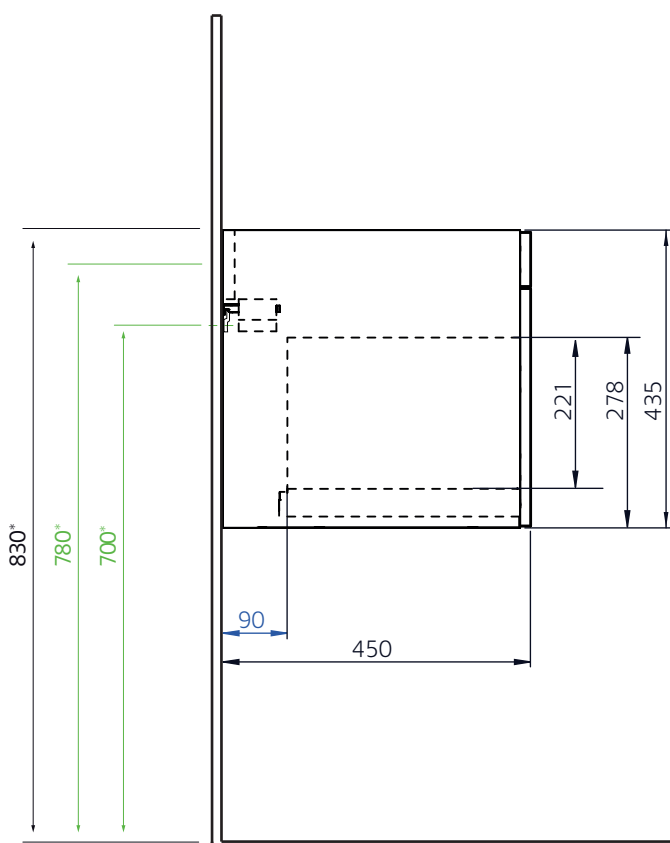

Hafa® GO 600, 800, 1000

	600	800	1000
A	600	800	1000
B	568	768	968
C	533	733	933
D	455	655	855
E	526	726	926

[mm]

TOP

SIDE

BACK