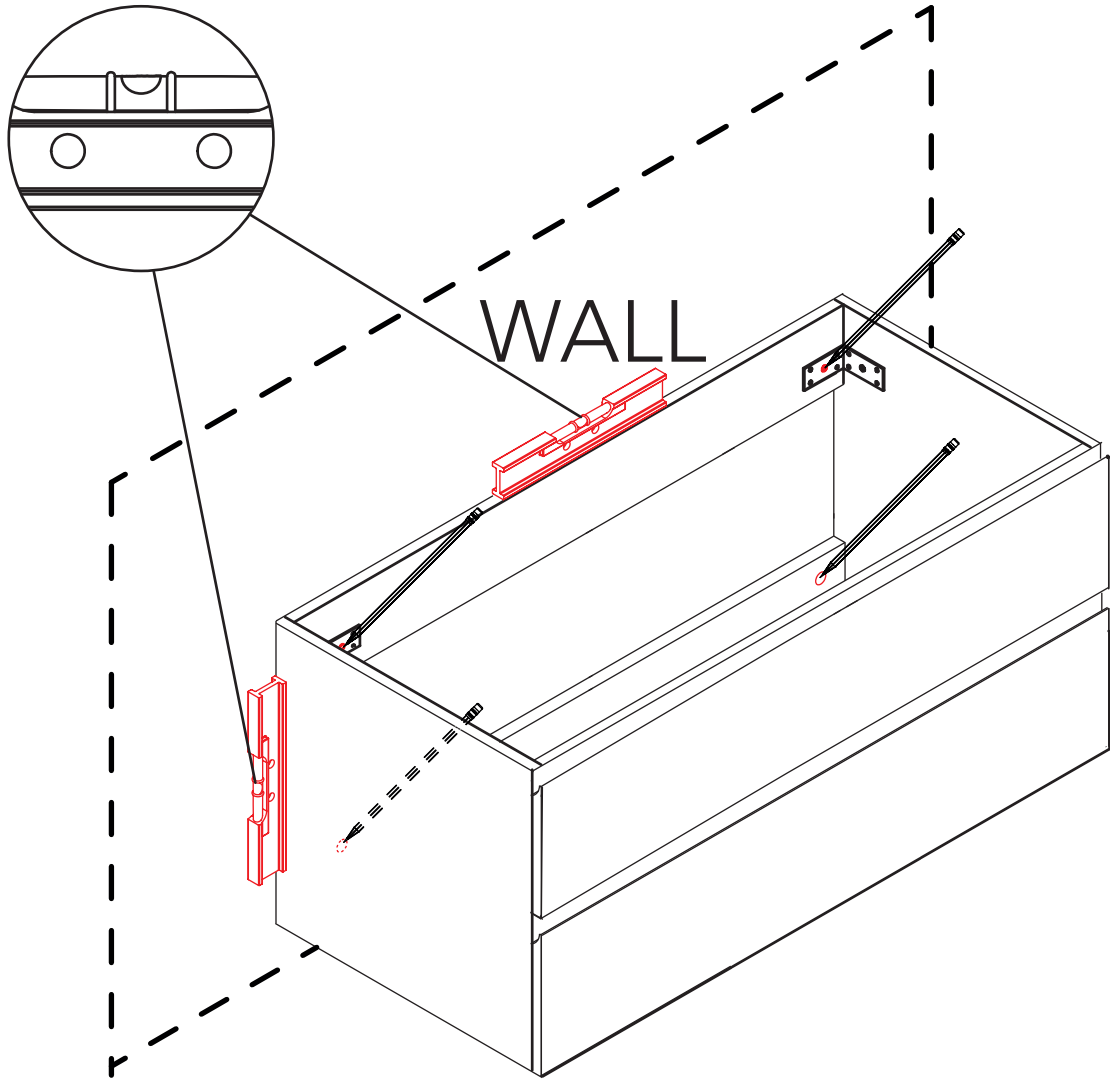

1

Copyright ©2019 Bygghemma Sverige AB. Original content rights reserved. All product names, logos, and brands are property of their respective owners.

Information contained within this document was considered accurate at the time of publication, but may be subject to revision.