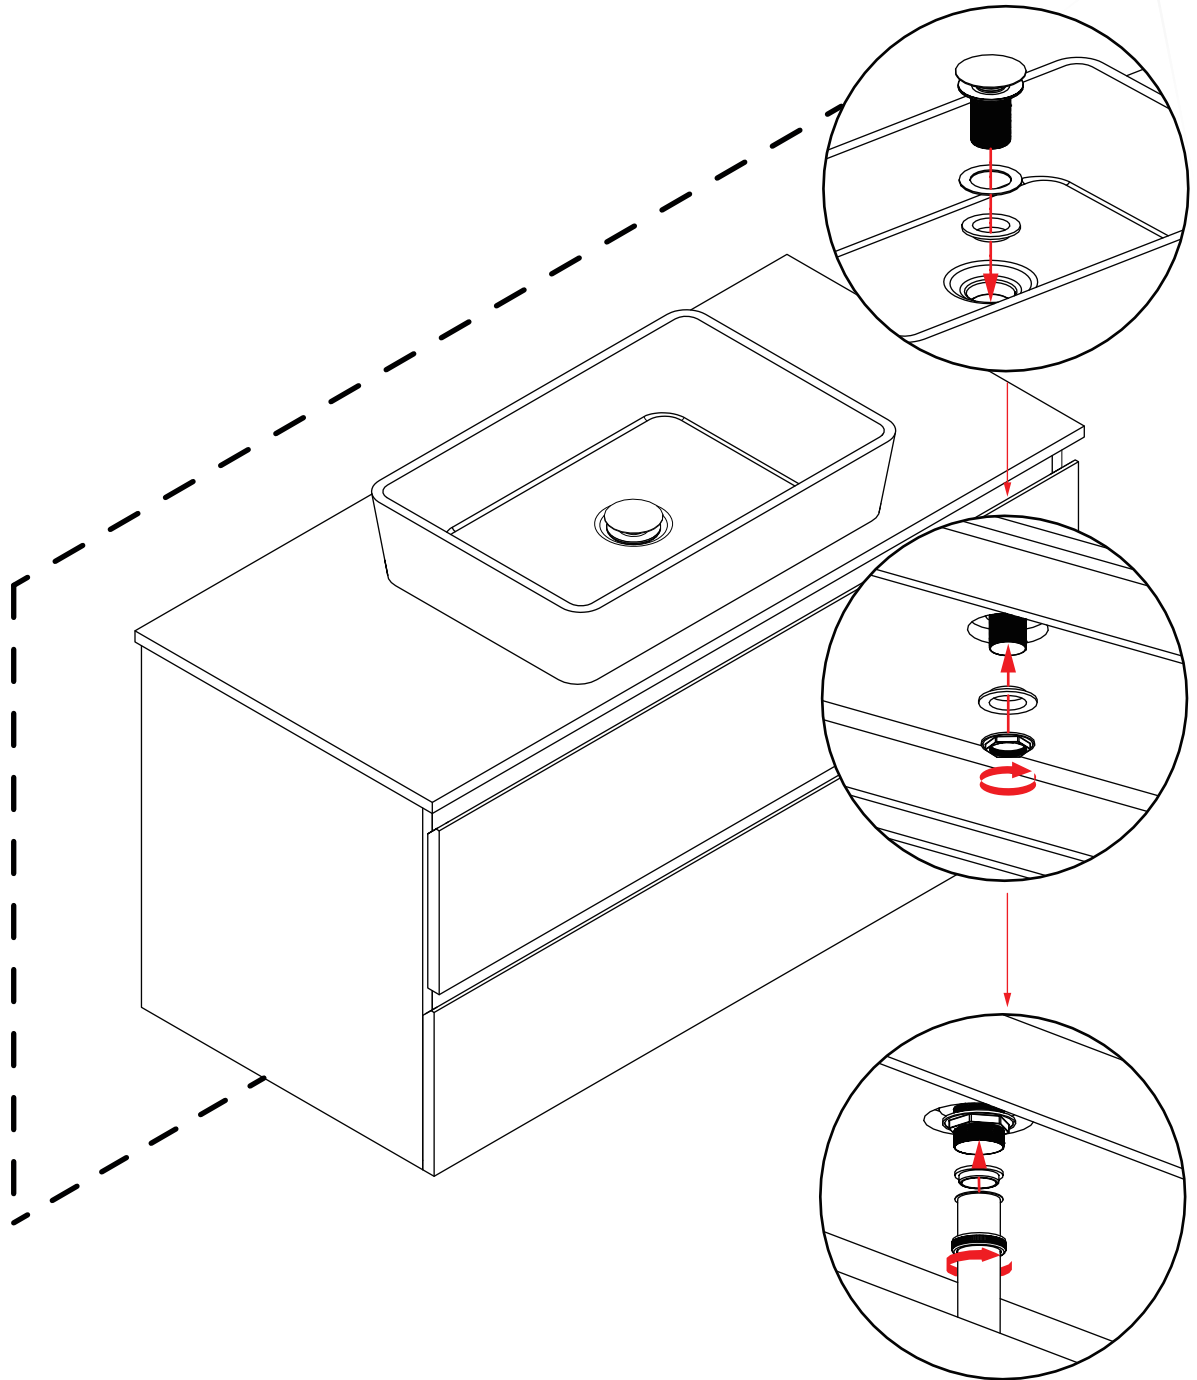

Copyright ©2019 Bygghemma Sverige AB. Original content rights reserved. All product names, logos, and brands are property of their respective owners.

Information contained within this document was considered accurate at the time of publication, but may be subject to revision.