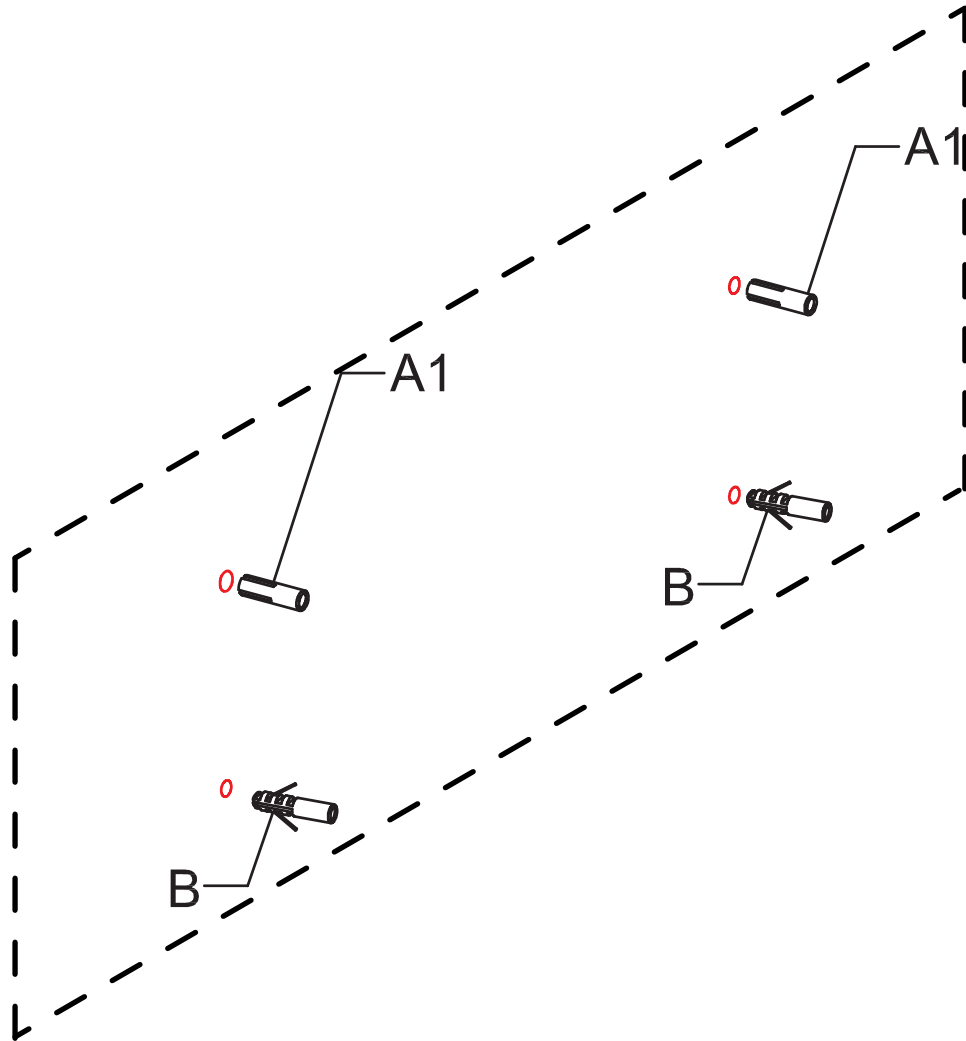

3

Copyright ©2019 Bygghemma Sverige AB. Original content rights reserved. All product names, logos, and brands are property of their respective owners.

Information contained within this document was considered accurate at the time of publication, but may be subject to revision.