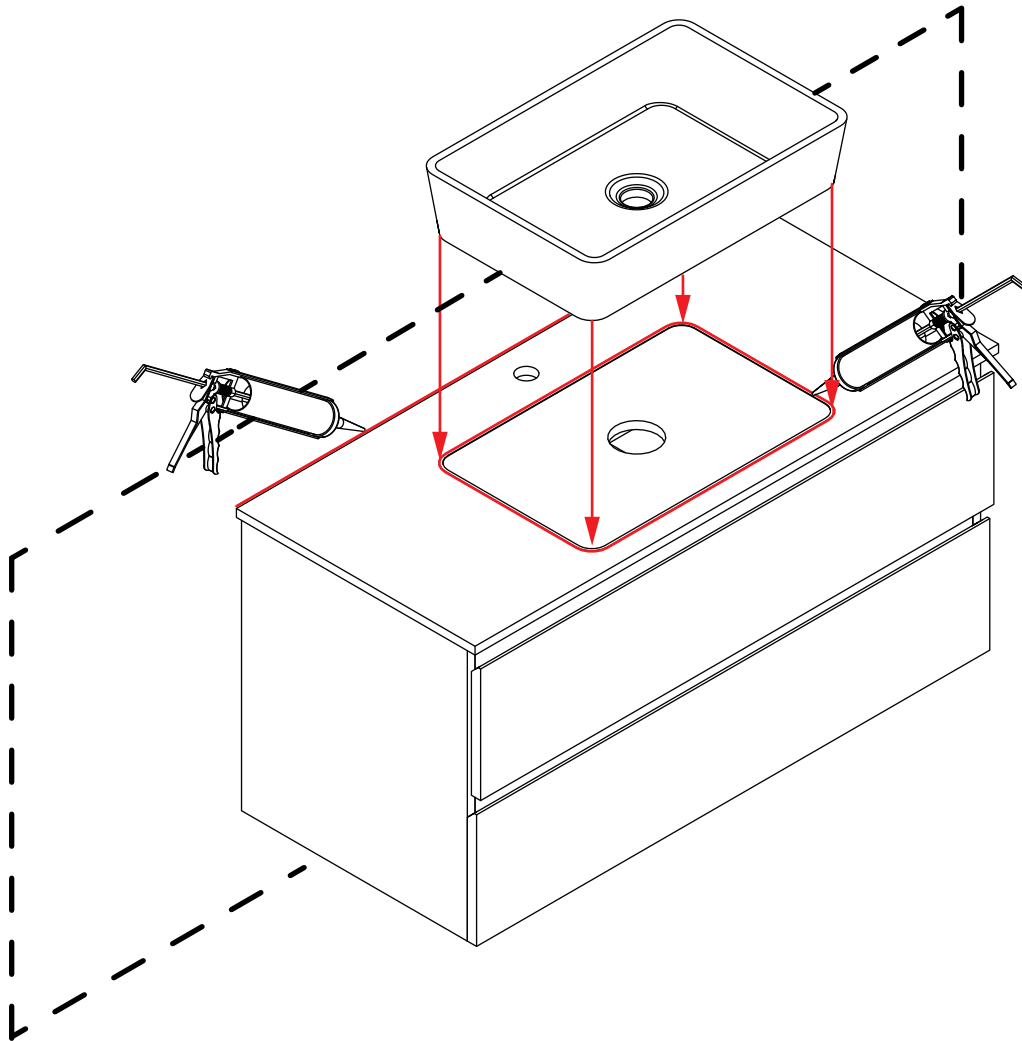

7

Copyright ©2019 Bygghemma Sverige AB. Original content rights reserved. All product names, logos, and brands are property of their respective owners.

Information contained within this document was considered accurate at the time of publication, but may be subject to revision.