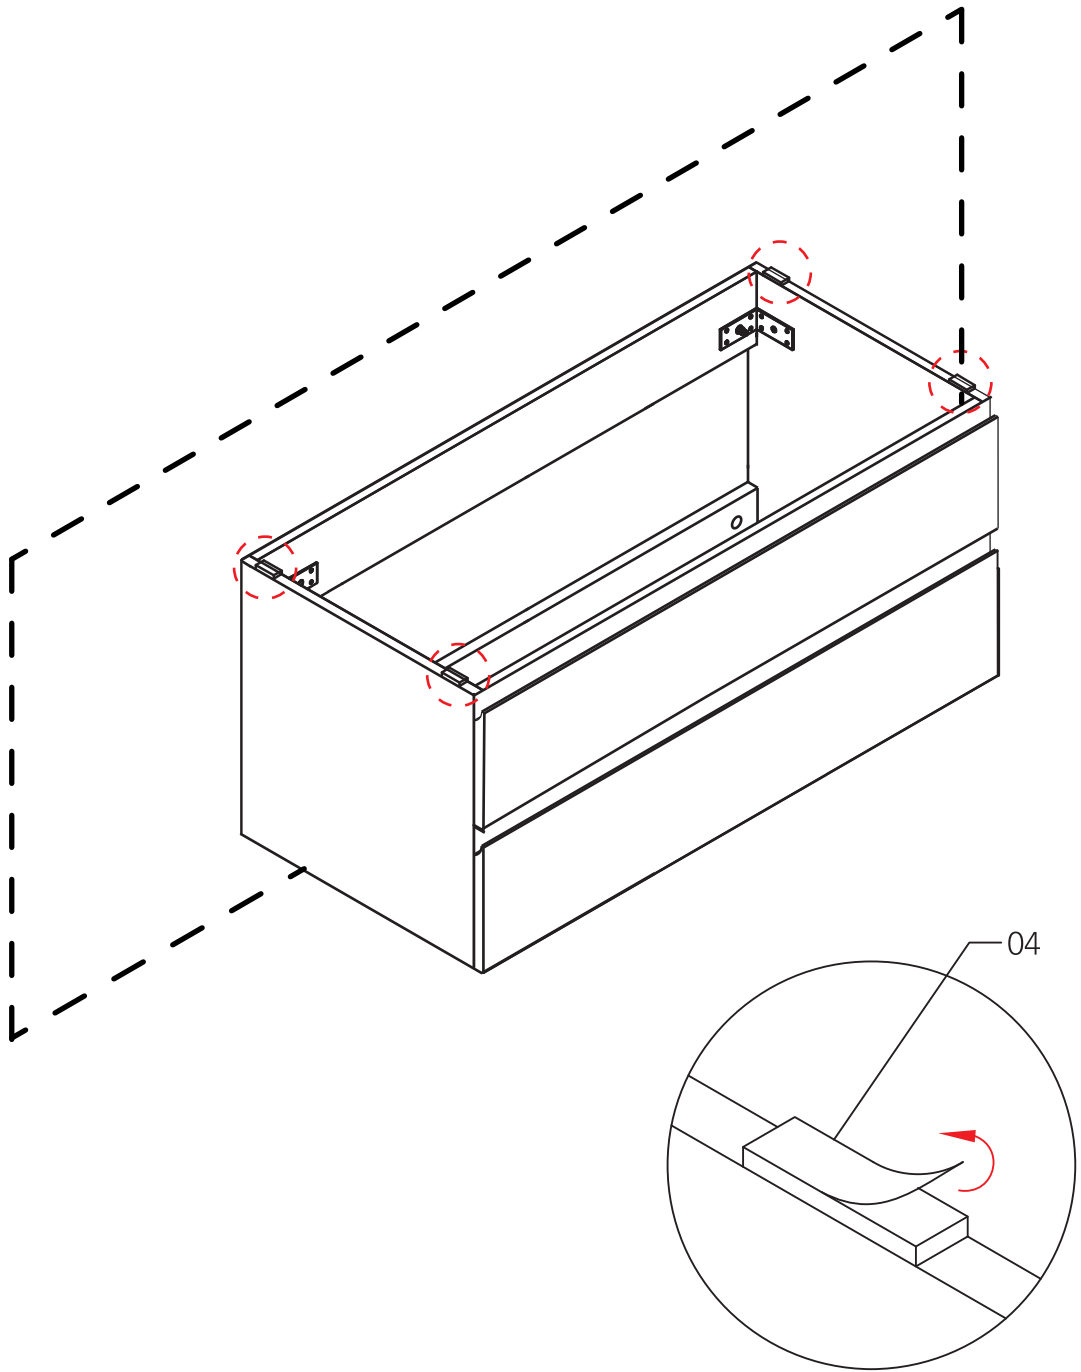

5

Copyright ©2019 Bygghemma Sverige AB. Original content rights reserved. All product names, logos, and brands are property of their respective owners.

Information contained within this document was considered accurate at the time of publication, but may be subject to revision.