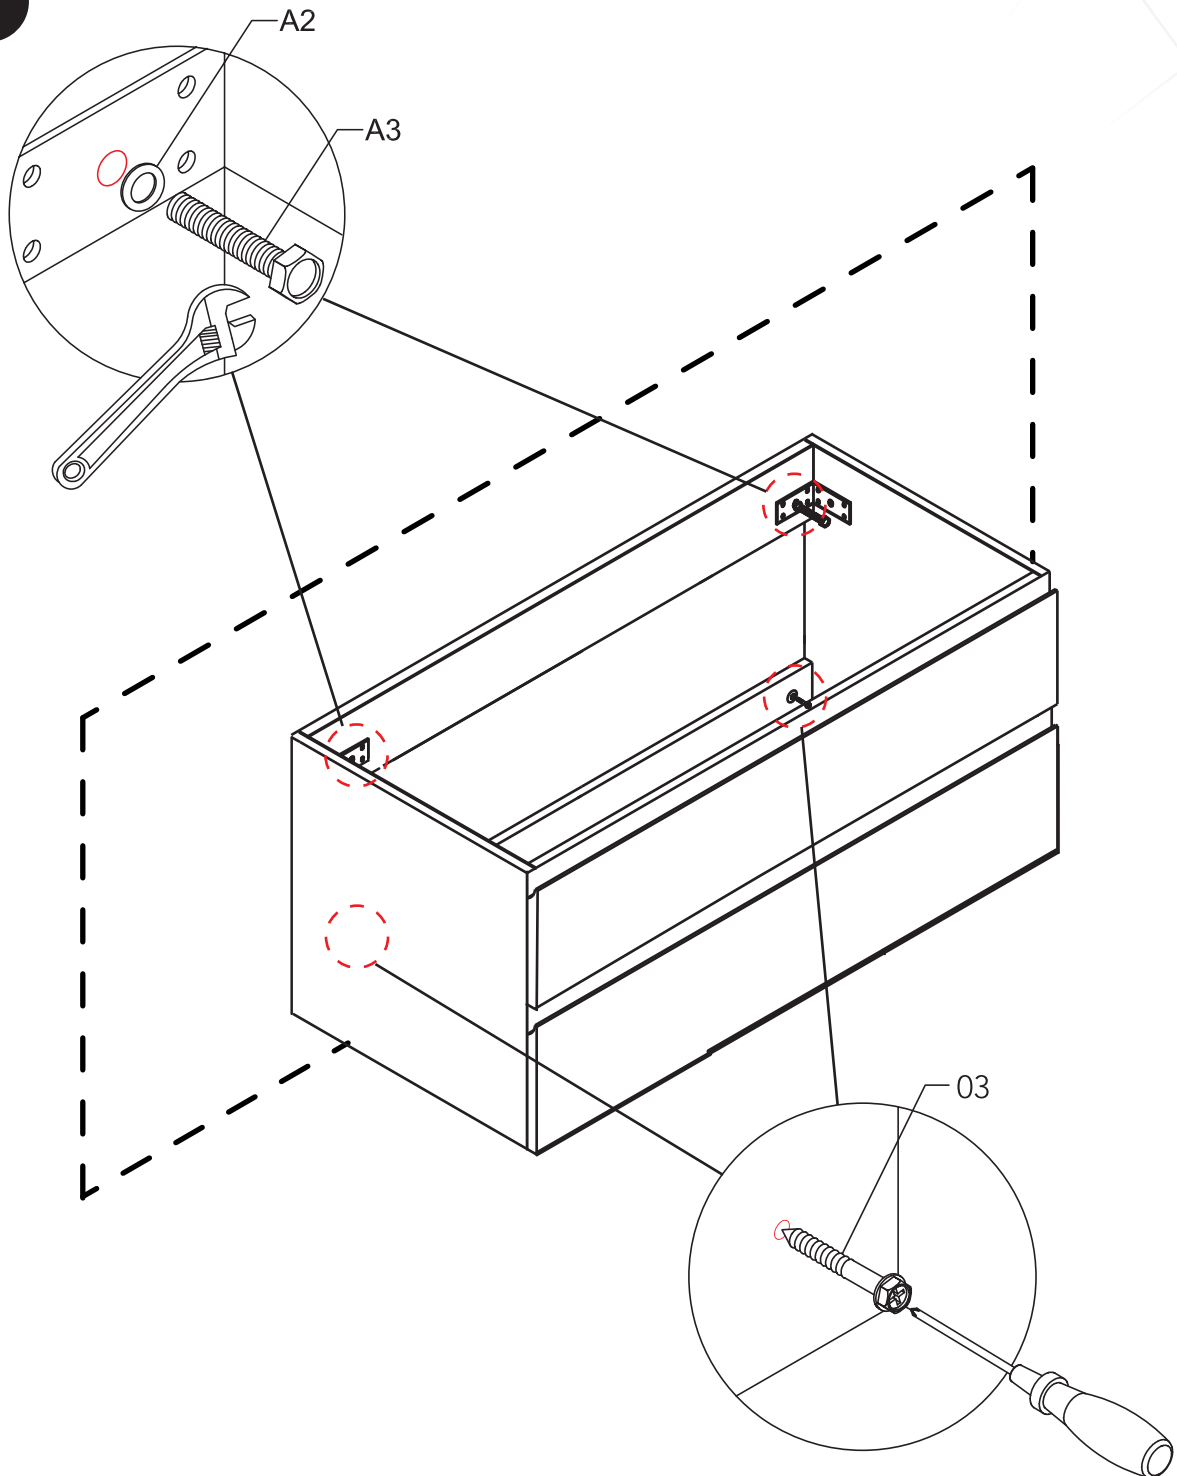

4

Copyright ©2019 Bygghemma Sverige AB. Original content rights reserved. All product names, logos, and brands are property of their respective owners.

Information contained within this document was considered accurate at the time of publication, but may be subject to revision.