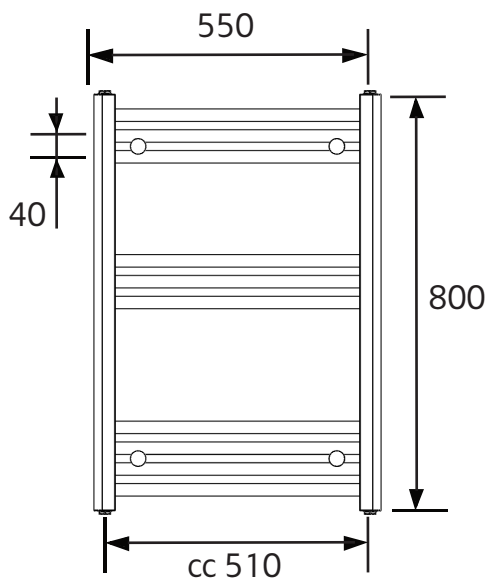

BORRO®

NOVA

Art.nr 330102

SE: Borra aldrig håll i väggen utan att först ha kontrollerat måtten på det aktuella exemplaret.

NO: Bor aldri hull i veggjen uten å først kontrollere dimensjonene av den nåværende element.

DK: Bor aldrig huller i væggen uden først at kontrollere dimensionerne af den nuværende vare.

FI: Ennen poraamista-tarkistathan reikien mittasuhteet tuotteestasi.

GB: Before drilling any holes to the wall always check the position for the fixtures for the product itself.