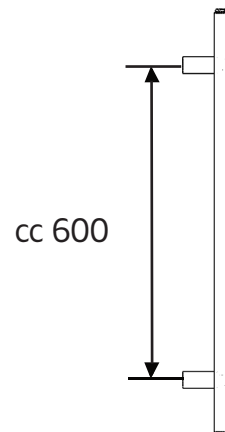

BORRO®

NOVA

Art.nr 330102

SE: Borra aldrig håll i väggen utan att först ha kontrollerat måtten på det aktuella exemplaret.

NO: Bor aldri hull i veggjen uten å først kontrollere dimensjonene av den nåværende element.

DK: Bor aldrig huller i væggen uden først at kontrollere dimensionerne af den nuværende vare.

FI: Ennen poraamista-tarkistathan reikien mittasuhteet tuotteestasi.

GB: Before drilling any holes to the wall always check the position for the fixtures for the product itself.