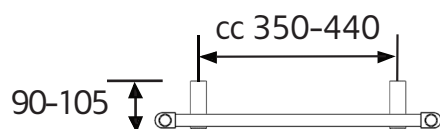

BORRO®

NOVA

Art.nr 330102

SE: Borra aldrig håll i väggen utan att först ha kontrollerat måtten på det aktuella exemplaret.

NO: Bor aldri hull i veggjen uten å først kontrollere dimensjonene av den nåværende element.