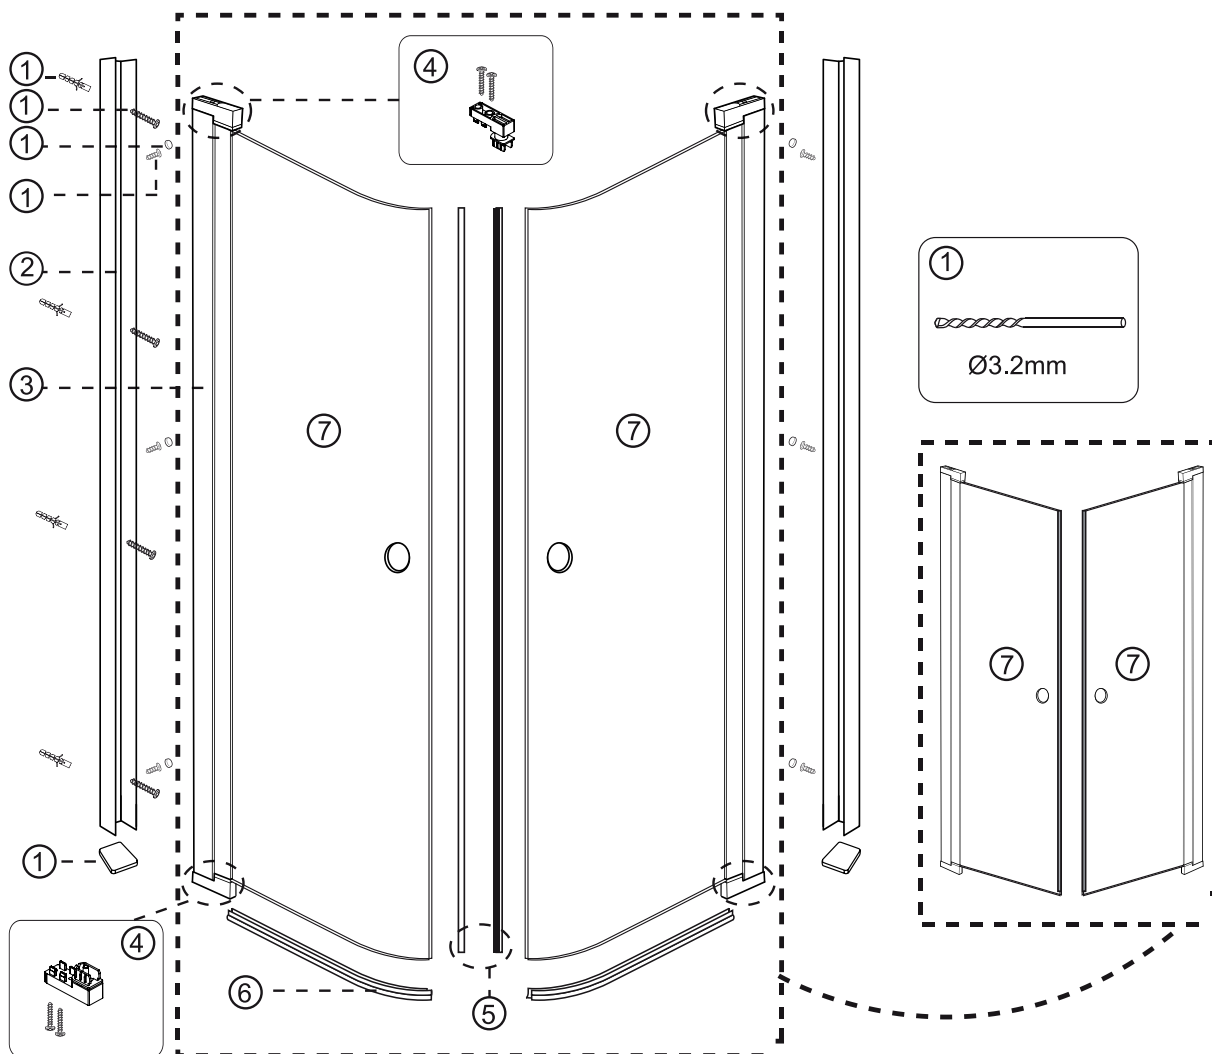

NORO[®] PRISMA

Art: 302100, 302101, 302102, 302110, 302111, 302112

	art.no.	beskrivning	description
1	9306449	SKRUVSET FÖR DUSCHDÖRR	SCREW SET FOR SHOWER DOOR
2	9306493	VÄGGPROFIL	WALL PROFILE
3	9306494	DÖRRPROFIL	DOOR PROFILE
4	9306495	GÅNGJÄRN	HINGE
5	302122	MAGNETLIST	MAGNETIC GASKET
6	302121	GOLVLIST 22MM	FLOOR GASKET 22MM
7	9306550	DÖRR GLAS R80 KLART	DOOR GLASS R80 CLEAR
	9306551	DÖRR GLAS R90 KLART	DOOR GLASS R90 CLEAR
	9306552	DÖRR GLAS C80 KLART	DOOR GLASS C80 CLEAR
	9306553	DÖRR GLAS C90 KLART	DOOR GLASS C90 CLEAR