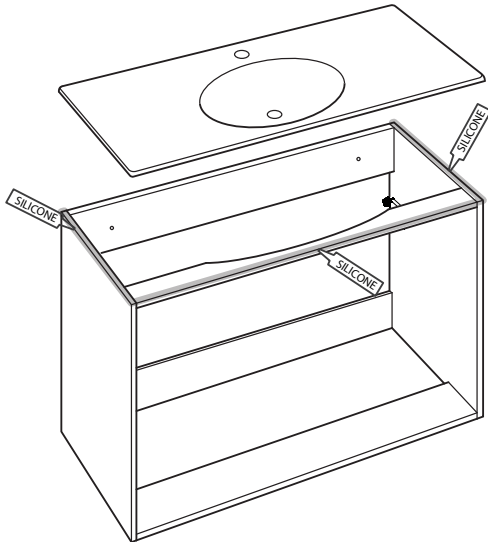

5

i

OK!

6

alt.

SE

Alla skruvfästningar i våtzon 1 ska ske i massiv konstruktion såsom betong, reglar, särskild konstruktionsdetalj eller i Våtrumsvägg 2012. Skruvfästningar i våtzon 1 får inte göras enbart i golv- eller väggskiva. Krav på tätning gäller både i våtzon 1 och 2. Material för tätning ska fästa mot underlaget och vara vattenbeständigt, mögelresistent och åldersbeständigt.