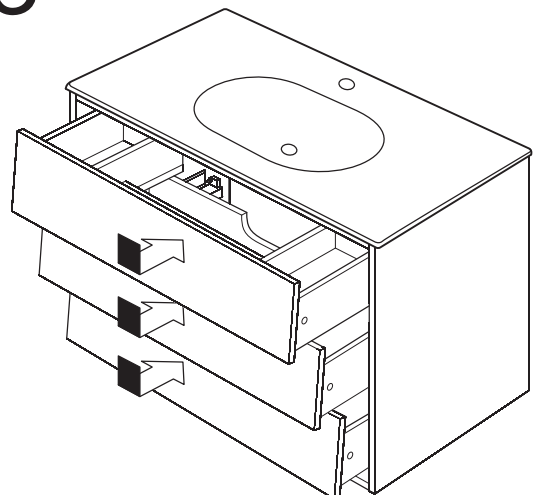

5

i

OK!

6

alt.

SE

Alla skruvfästningar i våtzon 1 ska ske i massiv konstruktion såsom betong, reglar, särskild konstruktionsdetalj eller i Våtrumsvägg 2012. Skruvfästningar i våtzon 1 får inte göras enbart i golv- eller väggskiva. Krav på tätning gäller både i våtzon 1 och 2. Material för tätning ska fästa mot underlaget och vara vattenbeständigt, mögelresistent och åldersbeständigt.