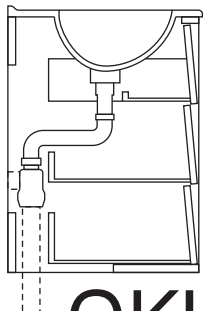

2

3

4

Läs mer på sid 5
Read more on page 5

2 x

i

- OBS! Använd skruv som passar ditt väggmaterial
- OBS! Brug den skruve, der passer til dine væggmaterialer
- OBS! Bruk skruer som passer til veggmaterialet
- HUOM! Käytä seinämateriaaliin sopivaa ruuvia
- NOTE! Use screws suitable for your wall material

5

i

OK!

6

alt.

SE

Alla skruvfästningar i våtzon 1 ska ske i massiv konstruktion såsom betong, reglar, särskild konstruktionsdetalj eller i Våtrumsvägg 2012. Skruvfästningar i våtzon 1 får inte göras enbart i golv- eller väggskiva. Krav på tätning gäller både i våtzon 1 och 2. Material för tätning ska fästa mot underlaget och vara vattenbeständigt, mögelresistent och åldersbeständigt.