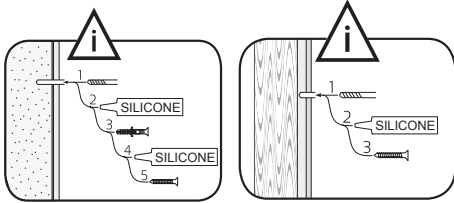

1

Läs mer på sid 5
Read more on page 5

OBS! Använd skruv som passar ditt väggmaterial
OBS! Brug den skrue, der passer til dine væggmaterialer
OBS! Bruk skruer som passer til veggmaterialet
HUOM! Käytä seinämateriaaliin sopivaa ruuvia
NOTE! Use screws suitable for your wall material

2

3