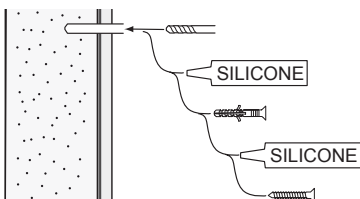

5

i

OK!

6

alt.

SE

Alla skruvfästningar i våtzon 1 ska ske i massiv konstruktion såsom betong, reglar, särskild konstruktionsdetalj eller i Våtrumsvägg 2012. Skruvfästningar i våtzon 1 får inte göras enbart i golv- eller väggskiva. Krav på tätning gäller både i våtzon 1 och 2. Material för tätning ska fästa mot underlaget och vara vattenbeständigt, mögelresistent och åldersbeständigt.

GB

Below are Swedish recommendations:

All screws in wet zone 1 must be fixed to solid structures, such as concrete, studs or special structural components. Screws in wet zone 1 must not be fixed to flooring or wall sheets alone. Requirements for sealing apply in wet zones 1 and 2. Sealing materials must be fixed to the underlying layer and must be waterproof, mould-resistant and age-resistant.