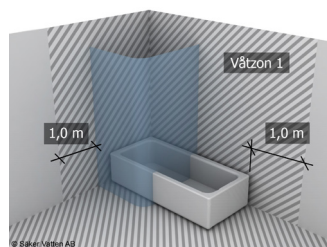

Hafa®

Hafa
Svarvaregatan 5, Box 525
SE-301 80 Halmstad
SWEDEN

www.hafa.se
www.hafa.dk
www.hafabad.no
www.hafa.fi
www.hafabathroom.ru
www.hafa.eu

E-mail:
service@hafa.se