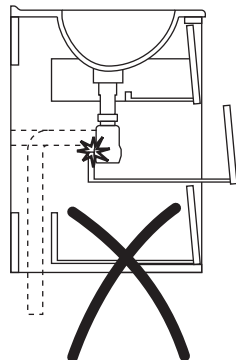

2

3

4

Läs mer på sid 5
Read more on page 5

2 x

i

- OBS! Använd skruv som passar ditt väggmaterial
- OBS! Brug den skruve, der passer til dine væggmaterialer
- OBS! Bruk skruer som passer til veggmaterialet
- HUOM! Käytä seinämateriaaliin sopivaa ruuvia
- NOTE! Use screws suitable for your wall material

5

i

OK!

6

alt.

SE

Alla skruvfästningar i våtzon 1 ska ske i massiv konstruktion såsom betong, reglar, särskild konstruktionsdetalj eller i Våtrumsvägg 2012. Skruvfästningar i våtzon 1 får inte göras enbart i golv- eller väggskiva. Krav på tätning gäller både i våtzon 1 och 2. Material för tätning ska fästa mot underlaget och vara vattenbeständigt, mögelresistent och åldersbeständigt.