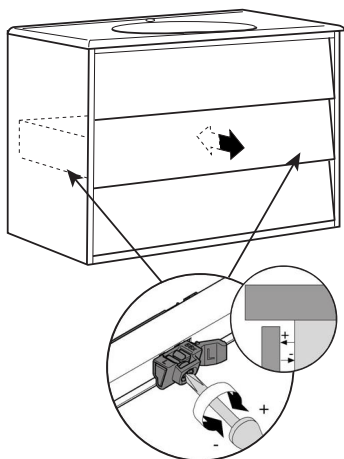

5

i

OK!

6

alt.

SE

Alla skruvfästningar i våtzon 1 ska ske i massiv konstruktion såsom betong, reglar, särskild konstruktionsdetalj eller i Våtrumsvägg 2012. Skruvfästningar i våtzon 1 får inte göras enbart i golv- eller väggskiva. Krav på tätning gäller både i våtzon 1 och 2. Material för tätning ska fästa mot underlaget och vara vattenbeständigt, mögelresistent och åldersbeständigt.

GB

Below are Swedish recommendations:

All screws in wet zone 1 must be fixed to solid structures, such as concrete, studs or special structural components. Screws in wet zone 1 must not be fixed to flooring or wall sheets alone. Requirements for sealing apply in wet zones 1 and 2. Sealing materials must be fixed to the underlying layer and must be waterproof, mould-resistant and age-resistant.