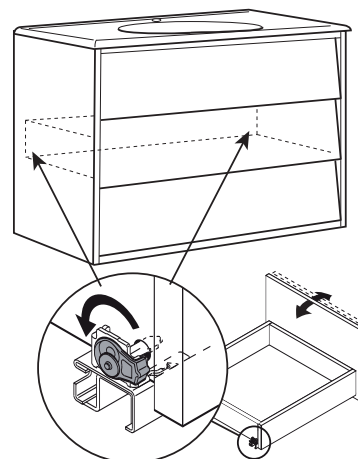

5

i

OK!

6

alt.

SE

Alla skruvfästningar i våtzon 1 ska ske i massiv konstruktion såsom betong, reglar, särskild konstruktionsdetalj eller i Våtrumsvägg 2012. Skruvfästningar i våtzon 1 får inte göras enbart i golv- eller väggskiva. Krav på tätning gäller både i våtzon 1 och 2. Material för tätning ska fästa mot underlaget och vara vattenbeständigt, mögelresistent och åldersbeständigt.