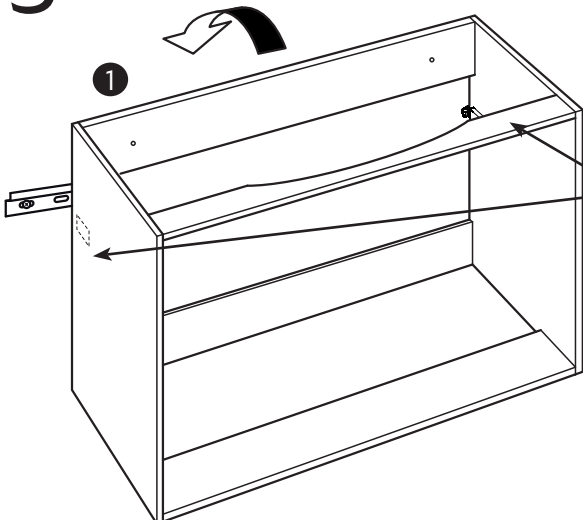

1

Läs mer på sid 5
Read more on page 5

OBS! Använd skruv som passar ditt väggmaterial
OBS! Brug den skrue, der passer til dine væggmaterialer
OBS! Bruk skruer som passer til veggmaterialet
HUOM! Käytä seinämateriaaliin sopivaa ruuvia
NOTE! Use screws suitable for your wall material

2

3