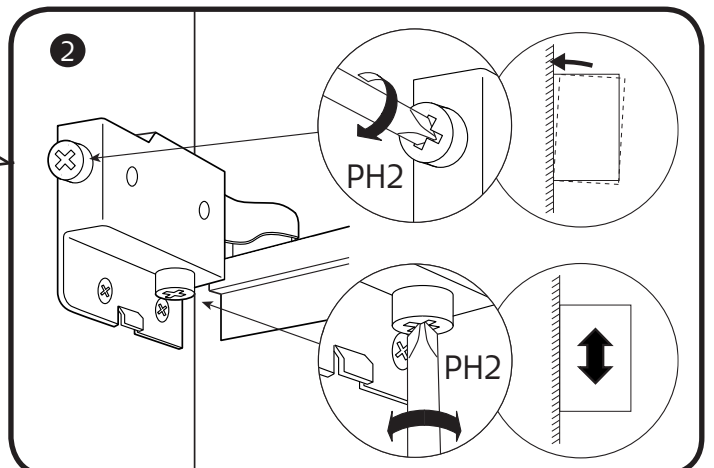

1

Läs mer på sid 5
Read more on page 5

OBS! Använd skruv som passar ditt väggmaterial
OBS! Brug den skrue, der passer til dine væggmaterialer
OBS! Bruk skruer som passer til veggmaterialet
HUOM! Käytä seinämateriaaliin sopivaa ruuvia
NOTE! Use screws suitable for your wall material

2

3