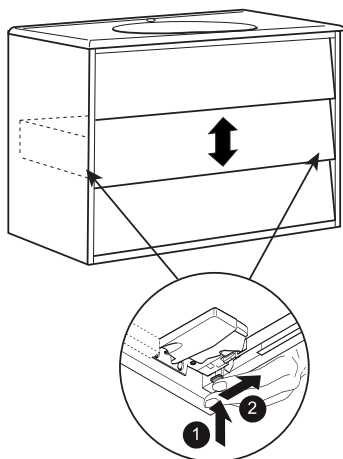

5

i

OK!

6

alt.

SE

Alla skruvfästningar i våtzon 1 ska ske i massiv konstruktion såsom betong, reglar, särskild konstruktionsdetalj eller i Våtrumsvägg 2012. Skruvfästningar i våtzon 1 får inte göras enbart i golv- eller väggskiva. Krav på tätning gäller både i våtzon 1 och 2. Material för tätning ska fästa mot underlaget och vara vattenbeständigt, mögelresistent och åldersbeständigt.