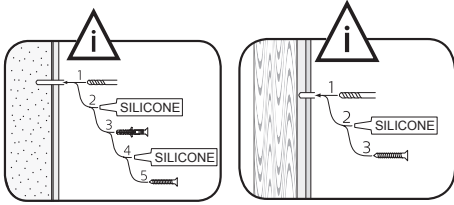

E-mail:
service@hafa.se

1

Läs mer på sid 5
Read more on page 5

OBS! Använd skruv som passar ditt väggmaterial
 OBS! Brug den skrue, der passer til dine væggmaterialer
 OBS! Bruk skruer som passer til veggmaterialet
 HUOM! Käytä seinämateriaaliin sopivaa ruuvia
 NOTE! Use screws suitable for your wall material

2

3

4

Läs mer på sid 5
Read more on page 5

2 x

i

- OBS! Använd skruv som passar ditt väggmaterial
- OBS! Brug den skruve, der passer til dine væggmaterialer
- OBS! Bruk skruer som passer til veggmaterialet
- HUOM! Käytä seinämateriaaliin sopivaa ruuvia
- NOTE! Use screws suitable for your wall material

5

i

OK!

6

alt.

SE

Alla skruvfästningar i våtzon 1 ska ske i massiv konstruktion såsom betong, reglar, särskild konstruktionsdetalj eller i Våtrumsvägg 2012. Skruvfästningar i våtzon 1 får inte göras enbart i golv- eller väggskiva. Krav på tätning gäller både i våtzon 1 och 2. Material för tätning ska fästa mot underlaget och vara vattenbeständigt, mögelresistent och åldersbeständigt.

GB

Below are Swedish recommendations:

All screws in wet zone 1 must be fixed to solid structures, such as concrete, studs or special structural components. Screws in wet zone 1 must not be fixed to flooring or wall sheets alone. Requirements for sealing apply in wet zones 1 and 2. Sealing materials must be fixed to the underlying layer and must be waterproof, mould-resistant and age-resistant.