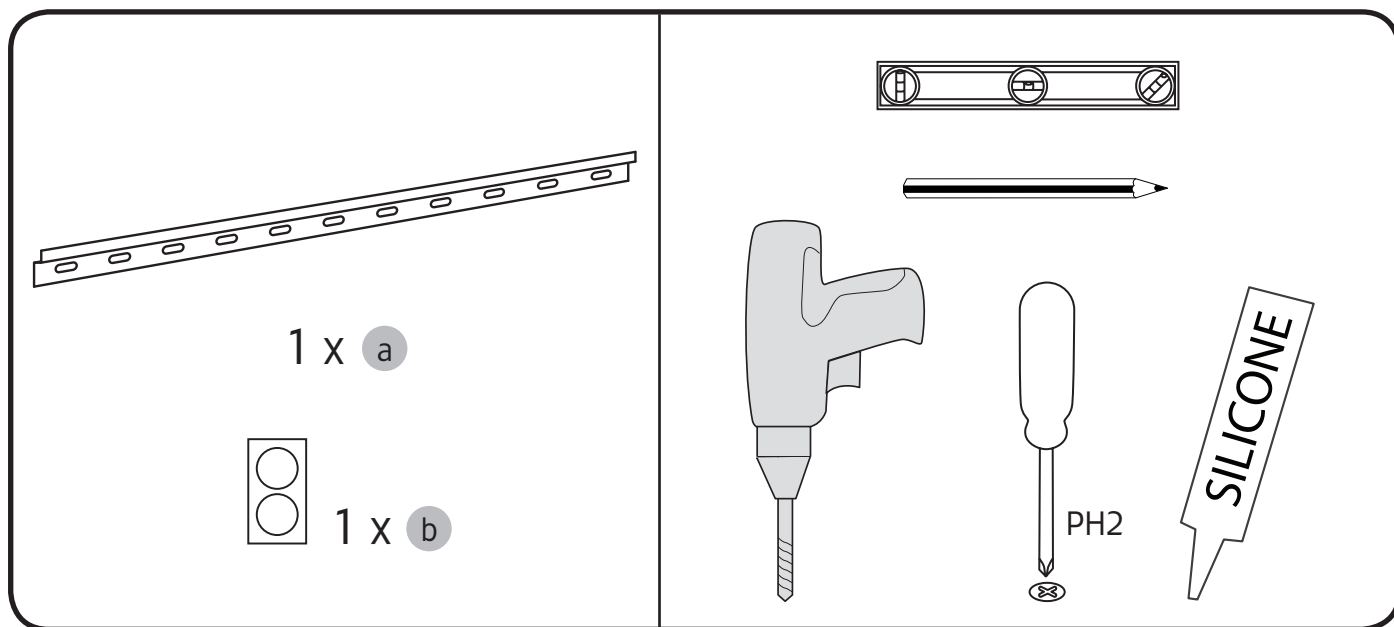

Hafa®

Hafa
Svarvaregatan 5, Box 525
SE-301 80 Halmstad
SWEDEN

www.hafa.se
www.hafa.dk
www.hafabad.no
www.hafa.fi
www.hafabathroom.ru
www.hafa.eu

E-mail:
service@hafa.se