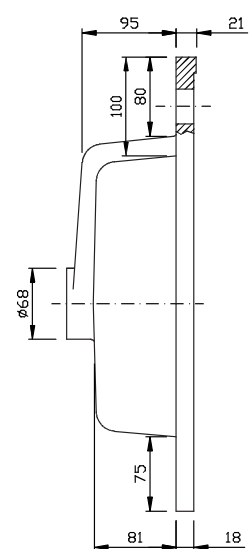

# westerbergs afton & gryning 600, 800, 1000

	610	810	1010
A	610	810	1010
B	105	175	260
C	305	405	505
D	91	645	250
	[mm]		

FRONT

TOP

SIDE

NOTE! ALL MEASUREMENTS +/- 5 mm