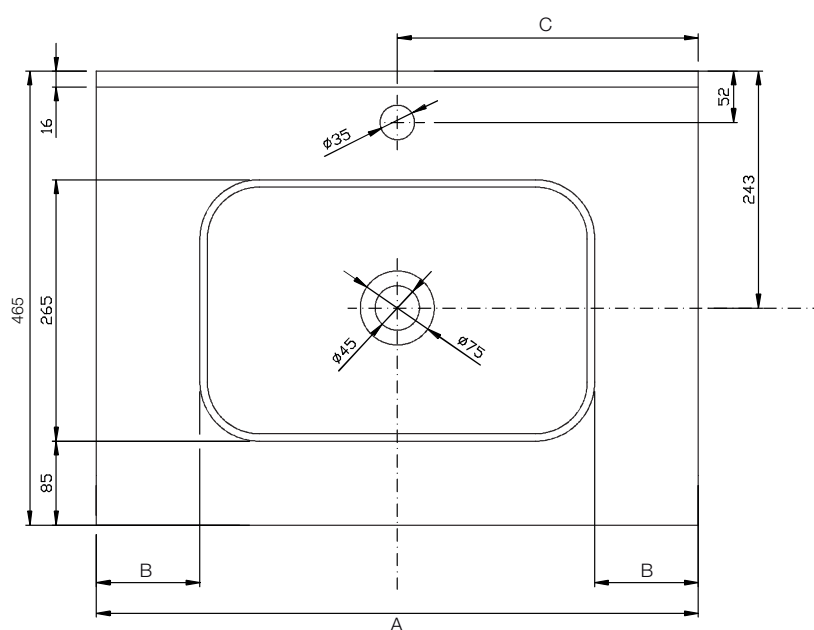

# westerbergs afton & gryning 600, 800, 1000

	610	810	1010
A	610	810	1010
B	105	175	260
C	305	405	505
D	91	645	250
	[mm]		

FRONT

TOP

SIDE

NOTE! ALL MEASUREMENTS +/- 5 mm