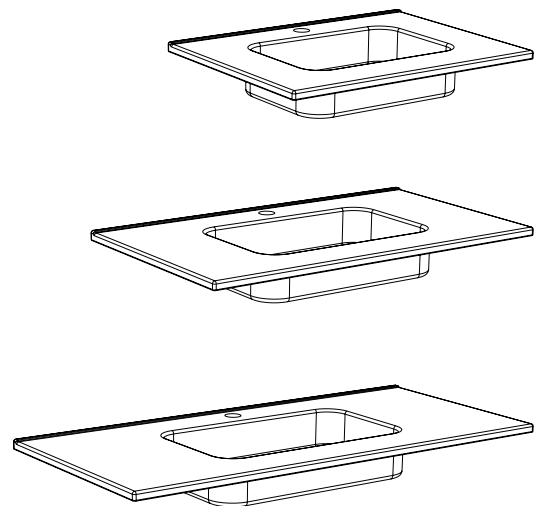

# westerbergs afton & gryning 600, 800, 1000

	610	810	1010
A	610	810	1010
B	105	175	260
C	305	405	505
D	91	645	250
	[mm]		

FRONT

TOP

SIDE

NOTE! ALL MEASUREMENTS +/- 5 mm