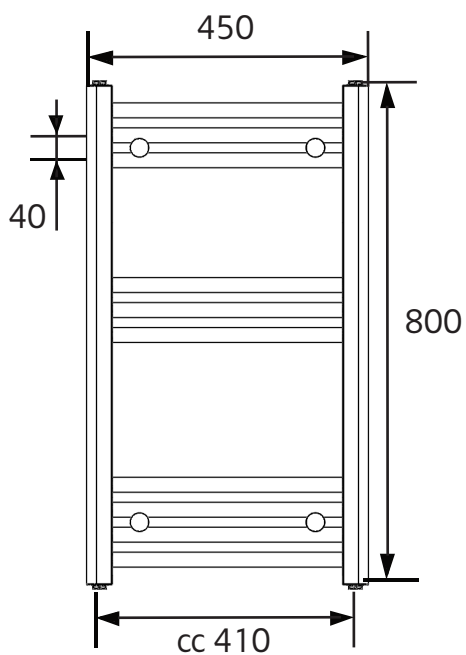

NORRO®

NOVA

Art.nr 330100

SE: Borra aldrig håll i väggen utan att först ha kontrollerat måtten på det aktuella exemplaret.

NO: Bor aldri hull i veggjen uten å først kontrollere dimensjonene av den nåværende element.

DK: Bor aldrig huller i væggen uden først at kontrollere dimensionerne af den nuværende vare.

FI: Ennen poraamista-tarkistathan reikien mittasuhteet tuotteestasi.

GB: Before drilling any holes to the wall always check the position for the fixtures for the product itself.