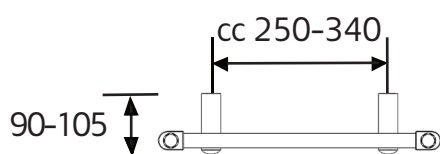

NORRO®

NOVA

Art.nr 330100

SE: Borra aldrig håll i väggen utan att först ha kontrollerat måtten på det aktuella exemplaret.

NO: Bor aldri hull i veggjen uten å først kontrollere dimensjonene av den nåværende element.

DK: Bor aldrig huller i væggen uden først at kontrollere dimensionerne af den nuværende vare.

FI: Ennen poraamista-tarkistathan reikien mittasuhteet tuotteestasi.

GB: Before drilling any holes to the wall always check the position for the fixtures for the product itself.