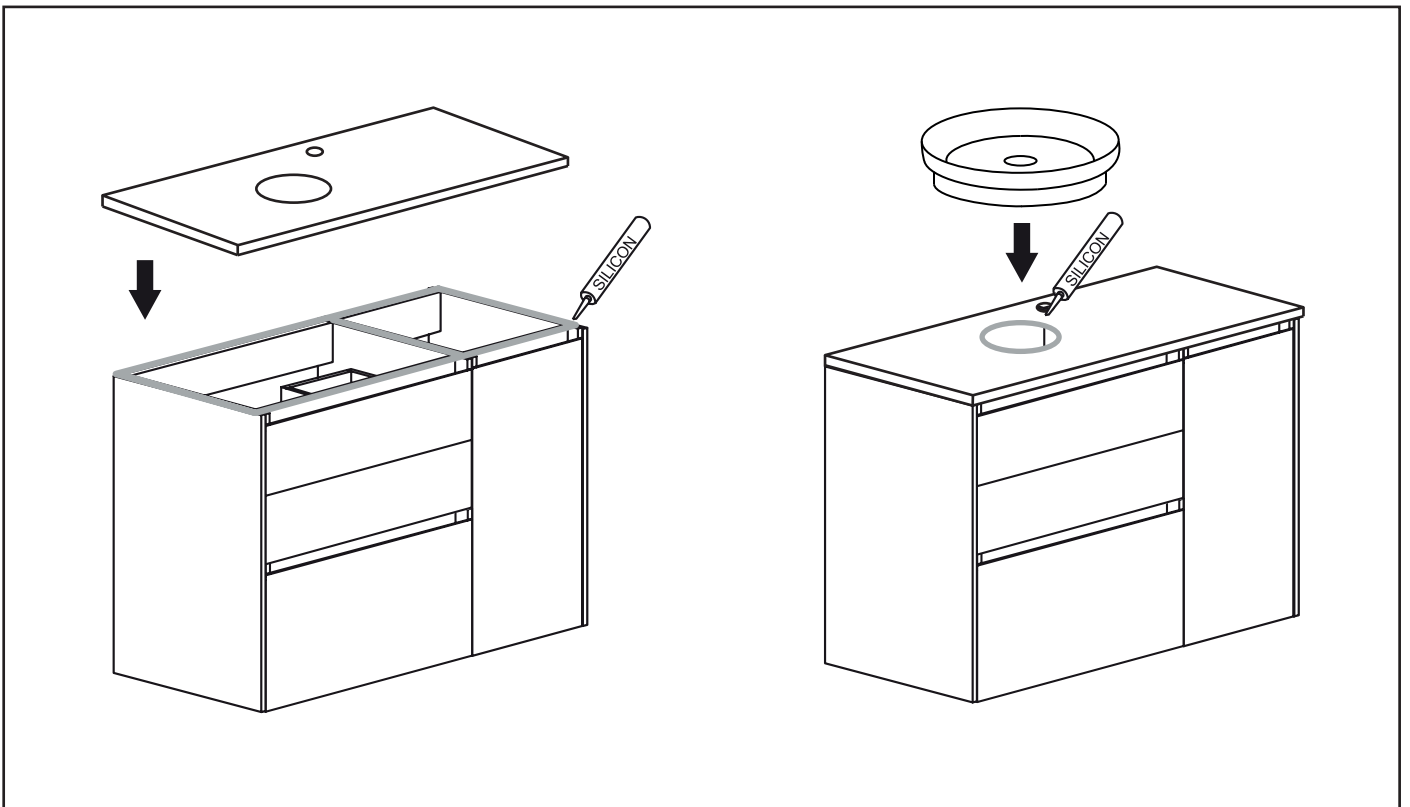

NORRO®

TOP PLATE 900
ART: 3012, 3064

LOOP

(mm)

PEAK

(mm)

COAST

(mm)