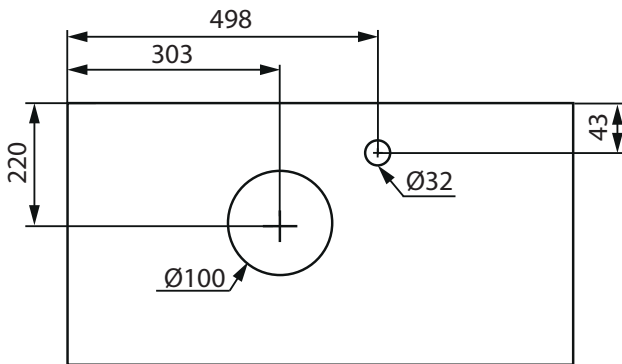

035 166430 **SE**
info@noro.se

020 7435740 **FI**
info@norokylpyhuone.fi

216 28860 **NO**
info@noro.se

702 52822 **DK**
info@noro.dk