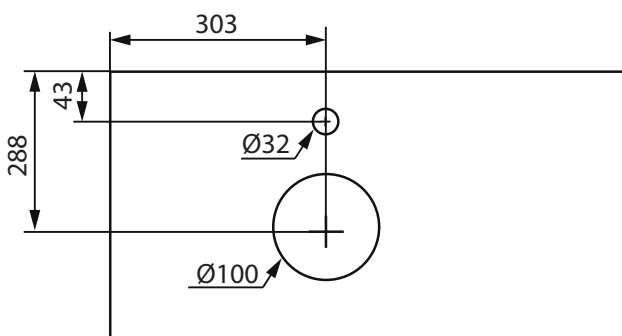

NORRO®

TOP PLATE 900
ART: 3012, 3064

LOOP

(mm)

PEAK

(mm)

COAST

(mm)