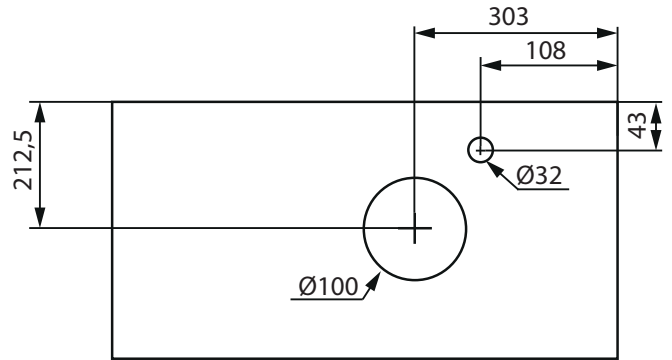

NORRO®

TOP PLATE 900
ART: 3012, 3064

LOOP

(mm)

PEAK

(mm)

COAST

(mm)