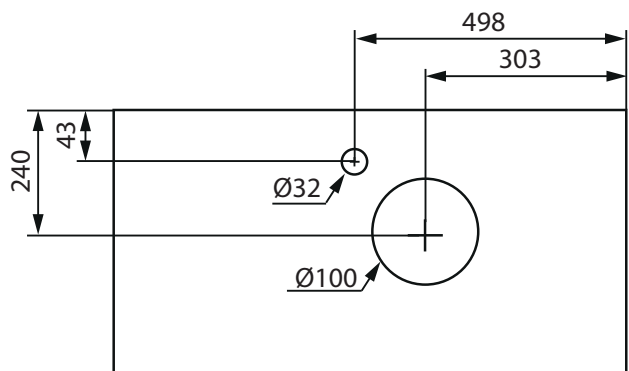

NORRO®

TOP PLATE 900
ART: 3012, 3064

LOOP

(mm)

PEAK

(mm)

COAST

(mm)