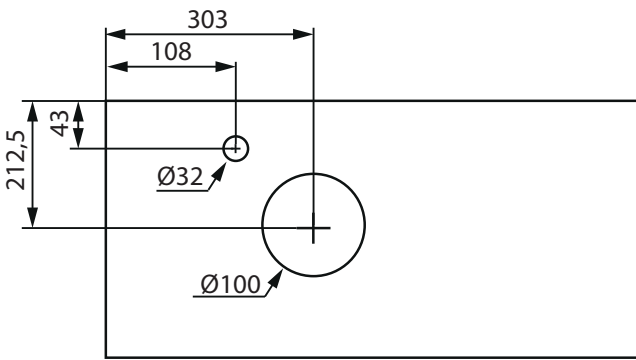

NORRO®

TOP PLATE 900
ART: 3012, 3064

LOOP

(mm)

PEAK

(mm)

COAST

(mm)