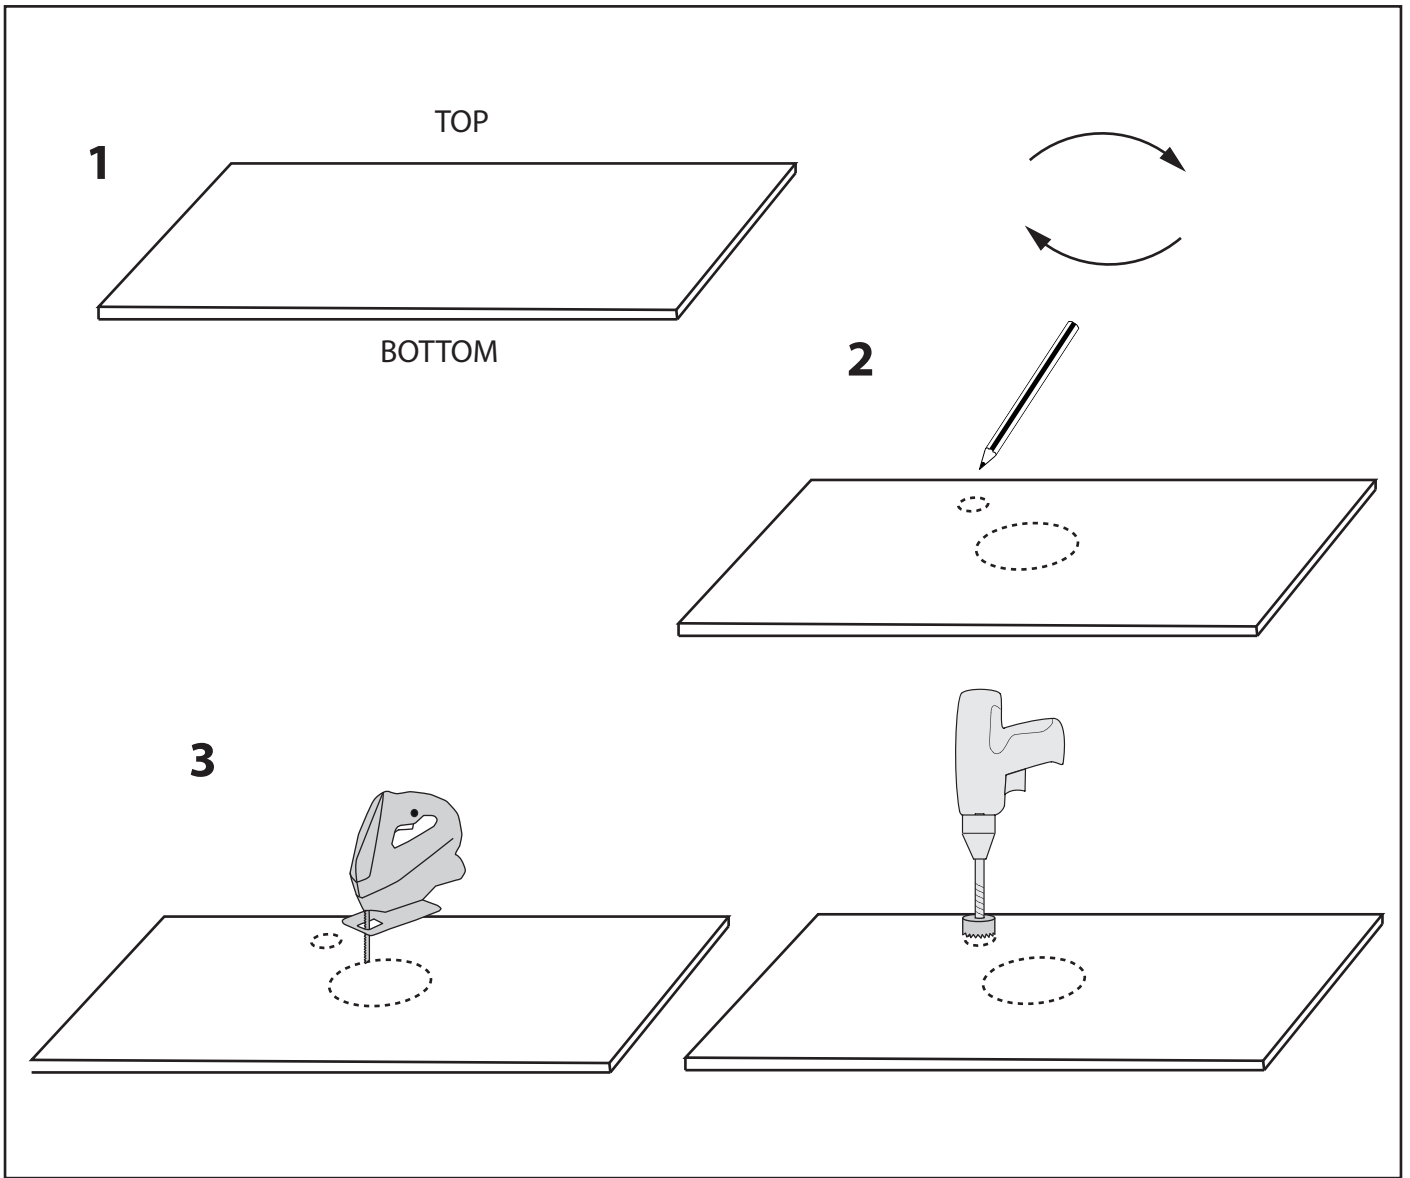

NORRO®

TOP PLATE 900
ART: 3012, 3064

LOOP

(mm)

PEAK

(mm)

COAST

(mm)