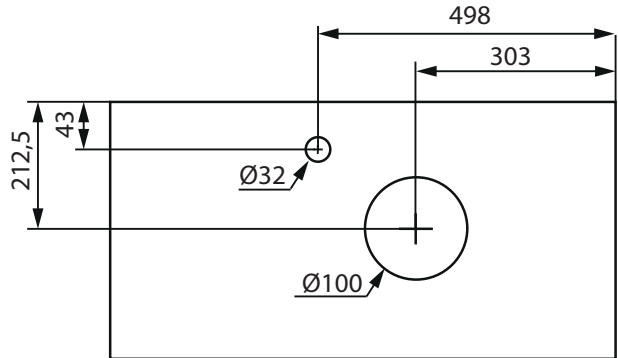

NORRO®

TOP PLATE 900
ART: 3012, 3064

LOOP

(mm)

PEAK

(mm)

COAST

(mm)