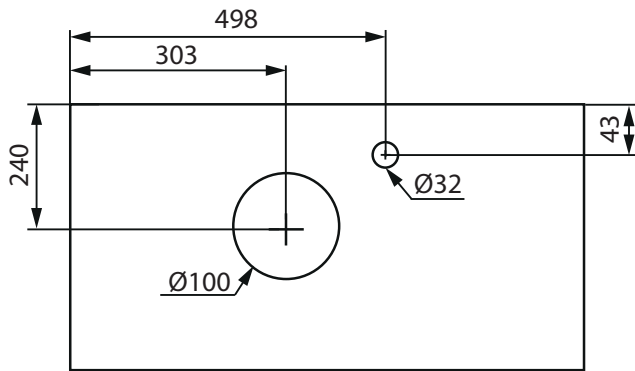

NORRO®

TOP PLATE 900
ART: 3012, 3064

LOOP

(mm)

PEAK

(mm)

COAST

(mm)