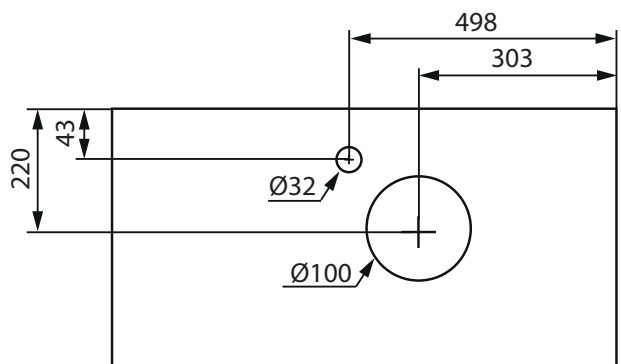

035 166430 **SE**
info@noro.se

020 7435740 **FI**
info@norokylpyhuone.fi

216 28860 **NO**
info@noro.se

702 52822 **DK**
info@noro.dk