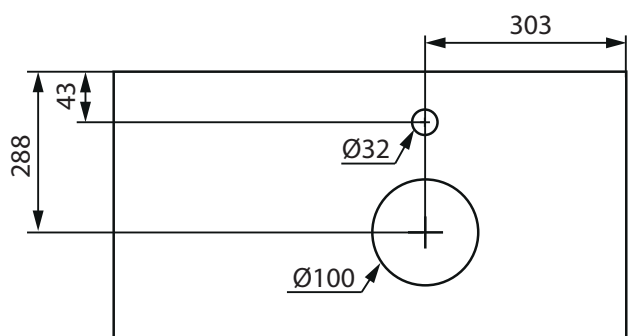

NORRO®

TOP PLATE 900
ART: 3012, 3064

LOOP

(mm)

PEAK

(mm)

COAST

(mm)