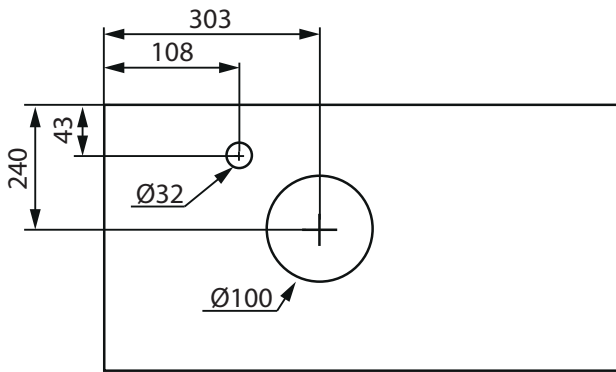

NORRO®

TOP PLATE 900
ART: 3012, 3064

LOOP

(mm)

PEAK

(mm)

COAST

(mm)