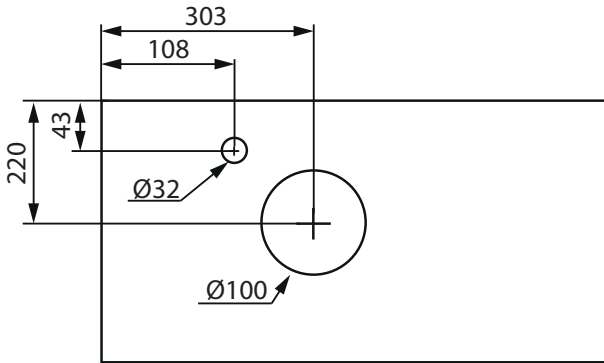

035 166430 **SE**
info@noro.se

020 7435740 **FI**
info@norokylpyhuone.fi

216 28860 **NO**
info@noro.se

702 52822 **DK**
info@noro.dk