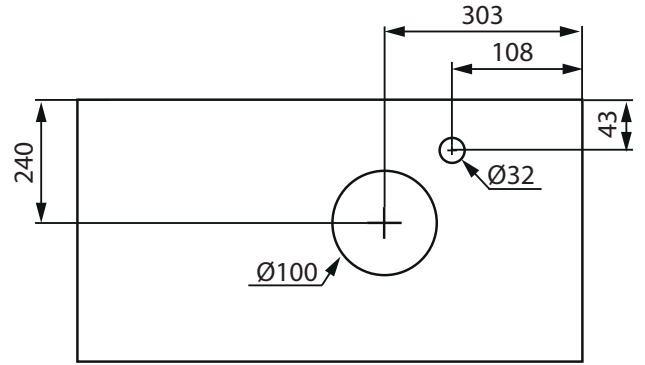

NORRO®

TOP PLATE 900
ART: 3012, 3064

LOOP

(mm)

PEAK

(mm)

COAST

(mm)