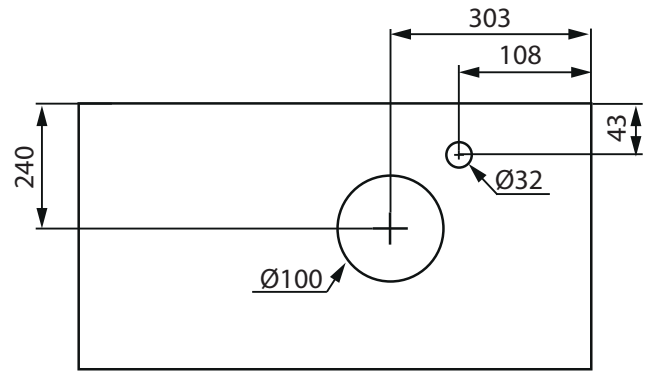

NORRO®

TOP PLATE 900
ART: 3012, 3064

LOOP

(mm)

PEAK

(mm)

COAST

(mm)