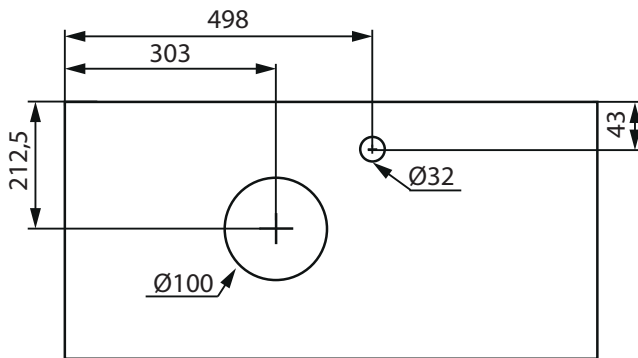

NORRO®

TOP PLATE 900
ART: 3012, 3064

LOOP

(mm)

PEAK

(mm)

COAST

(mm)