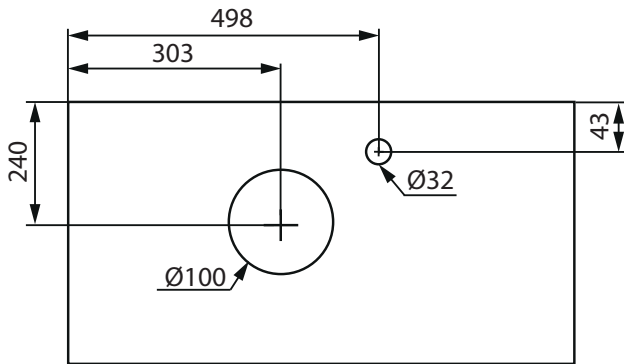

NORRO®

TOP PLATE 900
ART: 3012, 3064

LOOP

(mm)

PEAK

(mm)

COAST

(mm)