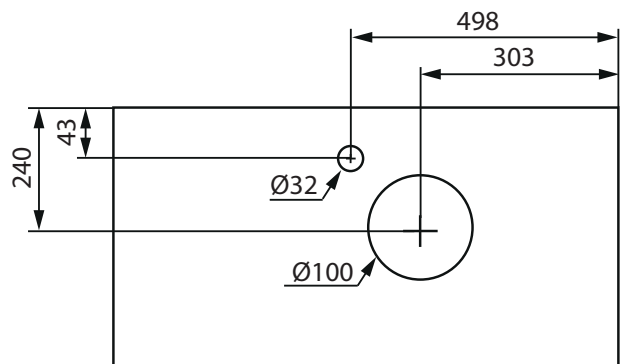

NORRO®

TOP PLATE 900
ART: 3012, 3064

LOOP

(mm)

PEAK

(mm)

COAST

(mm)