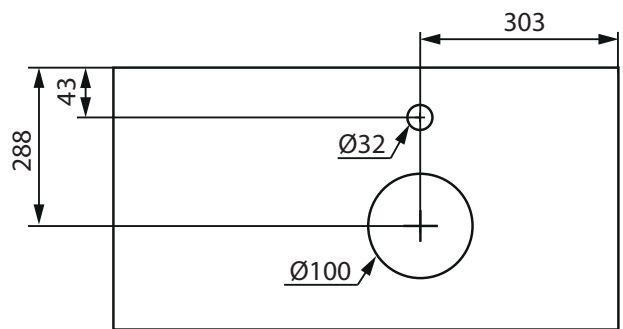

NORRO®

TOP PLATE 900
ART: 3012, 3064

LOOP

(mm)

PEAK

(mm)

COAST

(mm)