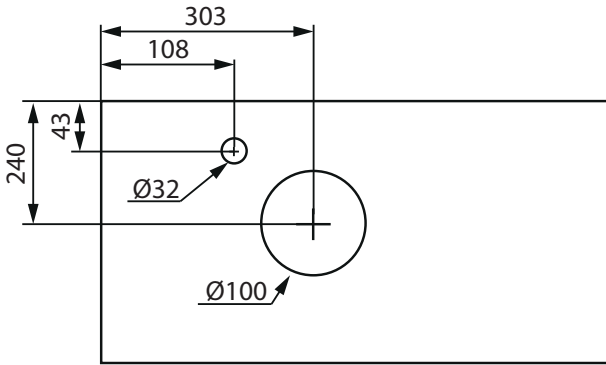

NORRO®

TOP PLATE 900
ART: 3012, 3064

LOOP

(mm)

PEAK

(mm)

COAST

(mm)