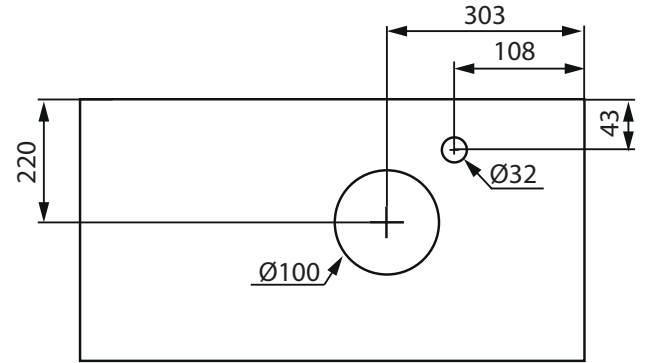

035 166430 **SE**
info@noro.se

020 7435740 **FI**
info@norokylpyhuone.fi

216 28860 **NO**
info@noro.se

702 52822 **DK**
info@noro.dk