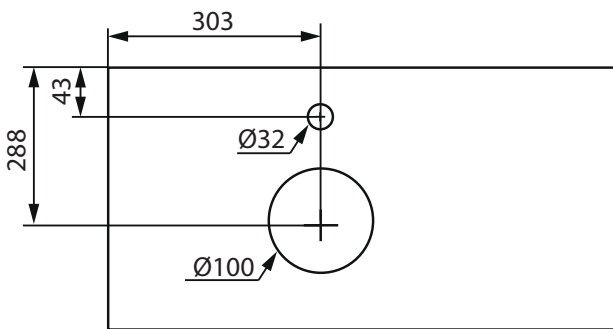

NORRO®

TOP PLATE 900
ART: 3012, 3064

LOOP

(mm)

PEAK

(mm)

COAST

(mm)