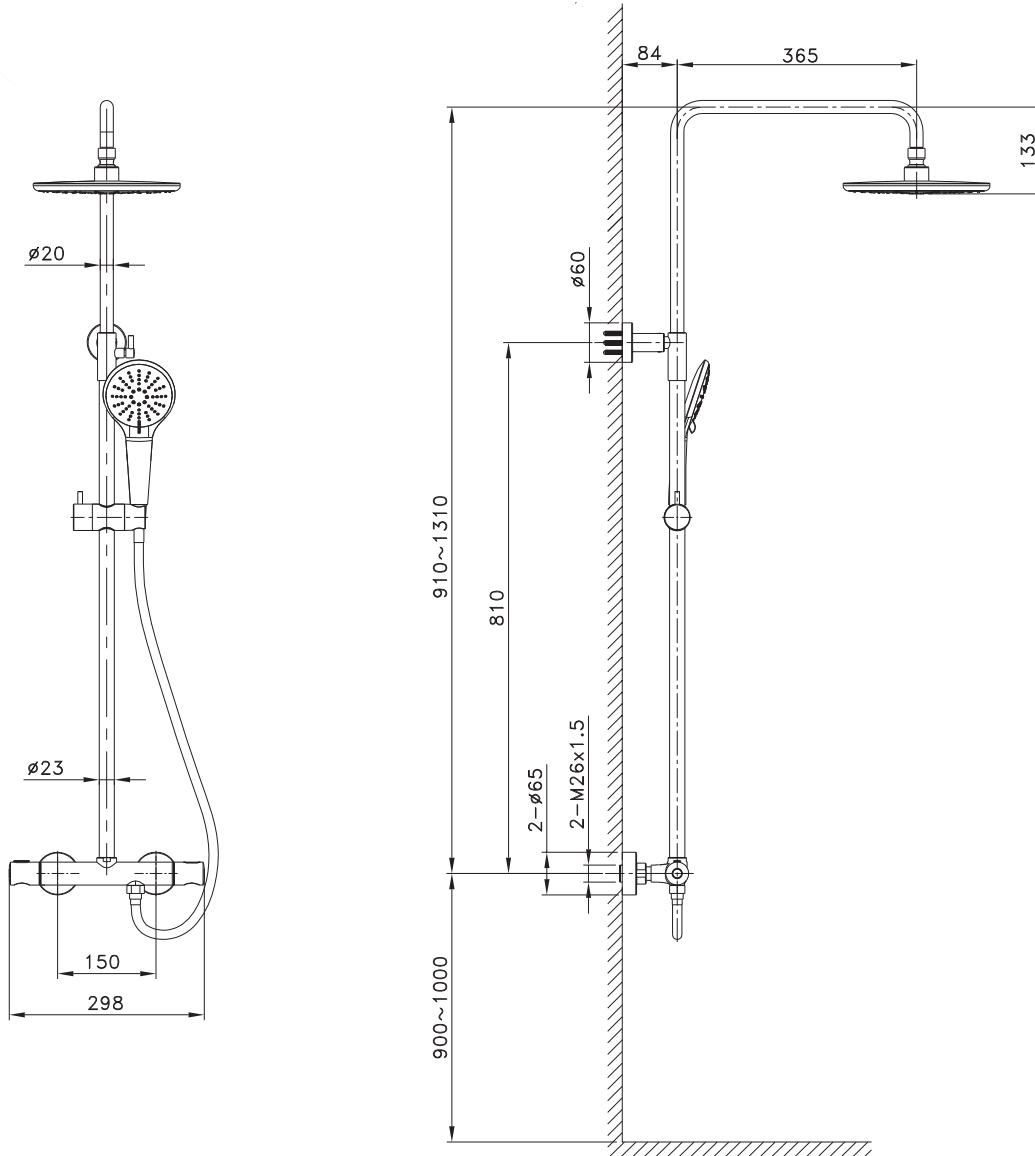

bathlife®

OF SWEDEN

Väta

Vi rekommenderar regelbunden rengöring av alla ytor. Rengör och torka endast med milda rengöringsmedel och mjuka trasor. Använd aldrig kemiska eller slipande medel och trasor.

We recommend cleaning all surfaces regularly. Only clean and dry with a mild cleanser and a soft cloth. Do not use chemical detergents or rough sponges.