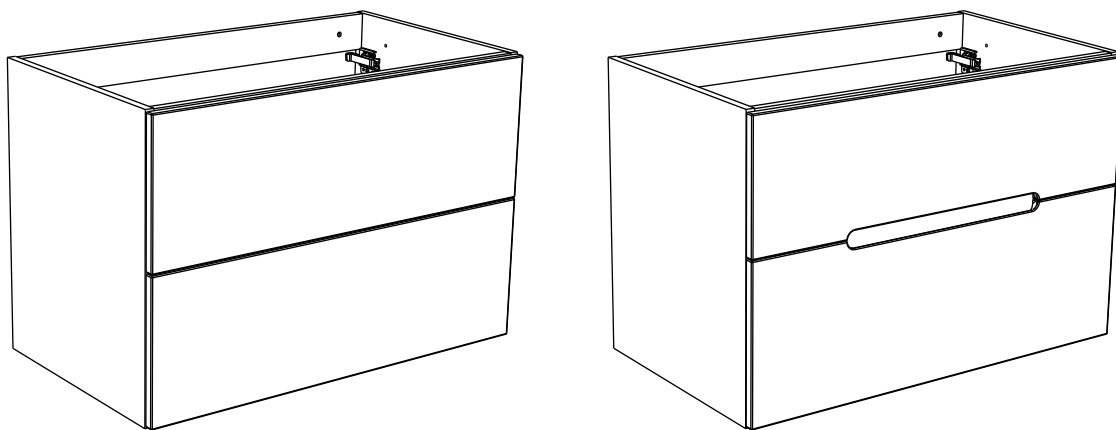

Hafa® Shape, Sun

	Hafa Svarvaregatan 5, Box 525 SE-301 80 Halmstad SWEDEN	Garanti/Warranty. Service, reservdelar/spare parts Sweden: Tel: +46 (0)35 15 44 75 Norway: Tel: +47 (0)69 31 02 30 Finland: Puh: +358 (0)20 743 57 40	www.hafa.se www.hafa.dk www.hafabad.no www.hafa.se www.hafabathroom.ru www.hafa.eu	E-mail: service@hafa.se service@hafabad.no