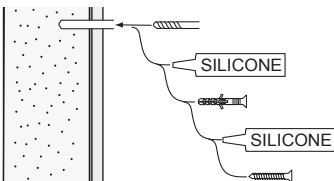

alt.

SE

Skruvinfästningar ska göras i betong eller annan massiv konstruktion, träreglar, träkortlingar eller i konstruktion som är provad och godkänd för infästning, till exempel skivkonstruktion. Se exempel på godkända konstruktioner på säkervatten.se. Material för tätning ska fästa mot underlaget och vara vattenbeständigt, mögelresistent och åldersbeständigt. Krav på tätning gäller både i våtzon 1 och 2.