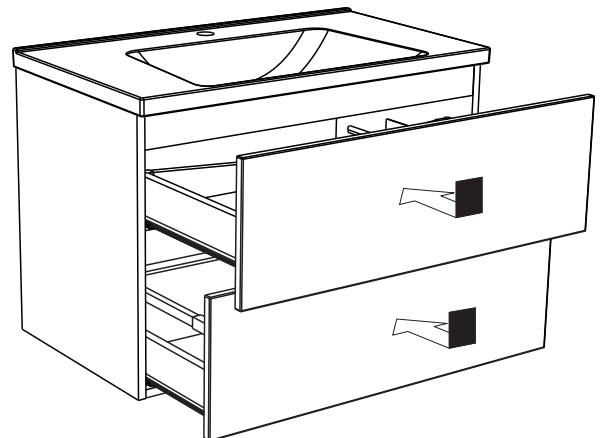

i

Sizes: 800, 900, 1000

2 x

e

6

1

2

CLICK!

CLICK!

Sizes:
800
900
1000

CLICK!

2mm

4 x

f

i

5mm

OK!

7