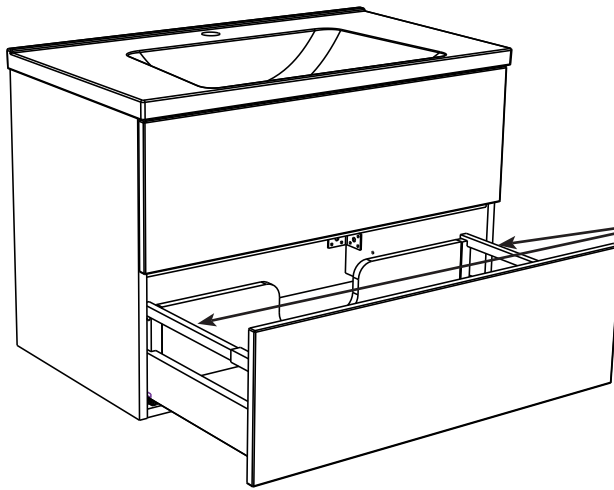

8

2 x

b

i

alt.

SE

Skruvinfästningar ska göras i betong eller annan massiv konstruktion, träreglar, träkortlingar eller i konstruktion som är provad och godkänd för infästning, till exempel skivkonstruktion. Se exempel på godkända konstruktioner på säkervatten.se. Material för tätning ska fästa mot underlaget och vara vattenbeständigt, mögelresistent och åldersbeständigt. Krav på tätning gäller både i våtzon 1 och 2.

GB

Below are Swedish recommendations:
Screw fastenings should be made in concrete or other solid structure, wooden studs, wooden noggings or in structures that have been tested and approved for fastenings, for example a sheet construction. See examples of approved constructions at säkervatten.se. Sealing substances must fixate to the materials it aims to seal, be waterproof, mould-resistant and age-resistant. Requirements for sealing apply in wet zones 1 and 2.

Hafa®

Hafa
Svarvaregatan 5, Box 525
SE-301 80 Halmstad
SWEDEN

Garanti/Warranty.
Service, reservdelar/spare parts
Sweden: Tel: +46 (0)35 15 44 75
Norway: Tel: +47 (0)69 31 02 30
Finland: Puh: +358 (0)20 743 57 40

www.hafa.se
www.hafa.dk
www.hafabad.no
www.hafa.se
www.hafabathroom.ru
www.hafa.eu

E-mail:
service@hafa.se
service@hafabad.no