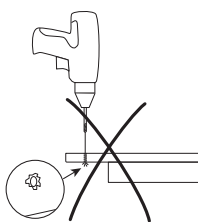

i

Sizes: 800, 900, 1000

2 x

e

6

1

2

CLICK!

CLICK!

Sizes:
800
900
1000

CLICK!

2mm

4 x

f

i

5mm

OK!

7