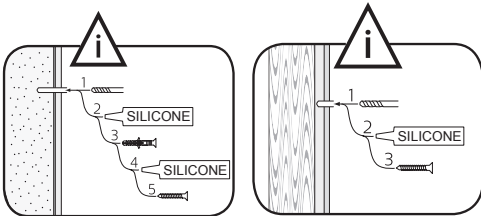

SE Rekommendation DK Anbefale NO Anbefale FI Suositus GB Recommendation

* 20mm basin ** 35mm basin

1

OBS! Använd skruv som passar ditt väggmaterial
 OBS! Brug den skruve, der passer til dine væggmaterialer
 OBS! Bruk skruer som passer til veggmaterialet
 HUOM! Käytä seinämateriaaliin sopivaa ruuvia
 NOTE! Use screws suitable for your wall material