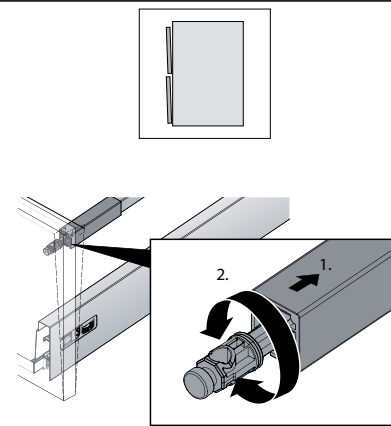

alt.

SE

Skruvinfästningar ska göras i betong eller annan massiv konstruktion, träreglar, träkortlingar eller i konstruktion som är provad och godkänd för infästning, till exempel skivkonstruktion. Se exempel på godkända konstruktioner på säkervatten.se. Material för tätning ska fästa mot underlaget och vara vattenbeständigt, mögelresistent och åldersbeständigt. Krav på tätning gäller både i våtzon 1 och 2.