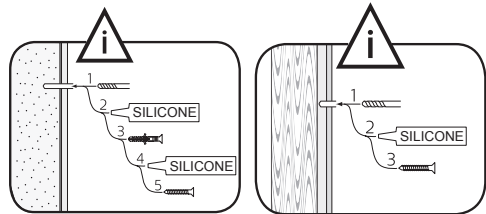

Läs mer på sid 6
Read more on page 6

OBS! Använd skruv som passar ditt väggmaterial
OBS! Brug den skrue, der passer til dine vægmaterialer
OBS! Bruk skruer som passer til veggmaterialet
HUOM! Käytä seinämateriaaliin sopivaa ruuvia
NOTE! Use screws suitable for your wall material