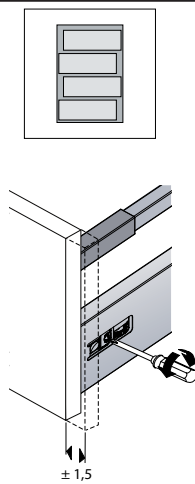

alt.

SE

Skruvinfästningar ska göras i betong eller annan massiv konstruktion, träreglar, träkortlingar eller i konstruktion som är provad och godkänd för infästning, till exempel skivkonstruktion. Se exempel på godkända konstruktioner på säkervatten.se. Material för tätning ska fästa mot underlaget och vara vattenbeständigt, mögelresistent och åldersbeständigt. Krav på tätning gäller både i våtzon 1 och 2.