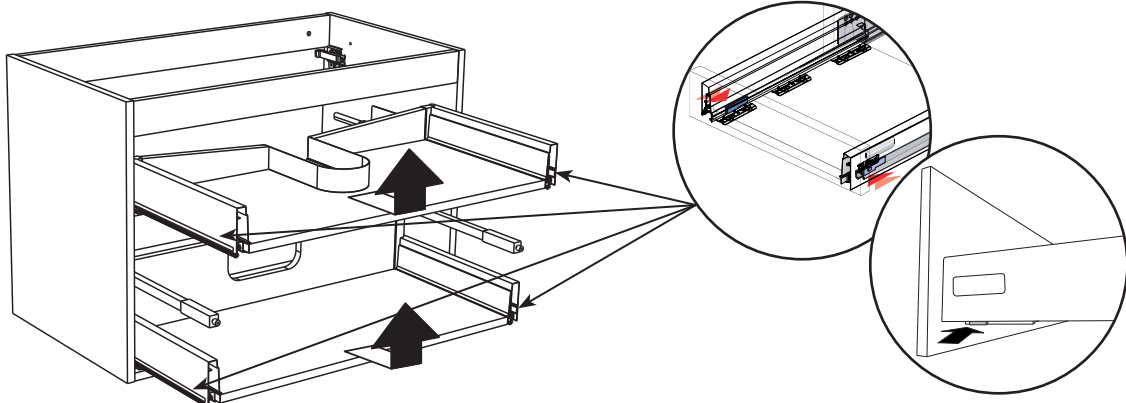

SE Rekommendation DK Anbefale NO Anbefale FI Suositus GB Recommendation

* 20mm basin ** 35mm basin

1

OBS! Använd skruv som passar ditt väggmaterial
OBS! Brug den skruve, der passer til dine væggmaterialer
OBS! Bruk skruer som passer til veggmaterialet
HUOM! Käytä seinämateriaaliin sopivaa ruuvia
NOTE! Use screws suitable for your wall material

Läs mer på sid 6
Read more on page 6

1 x

2