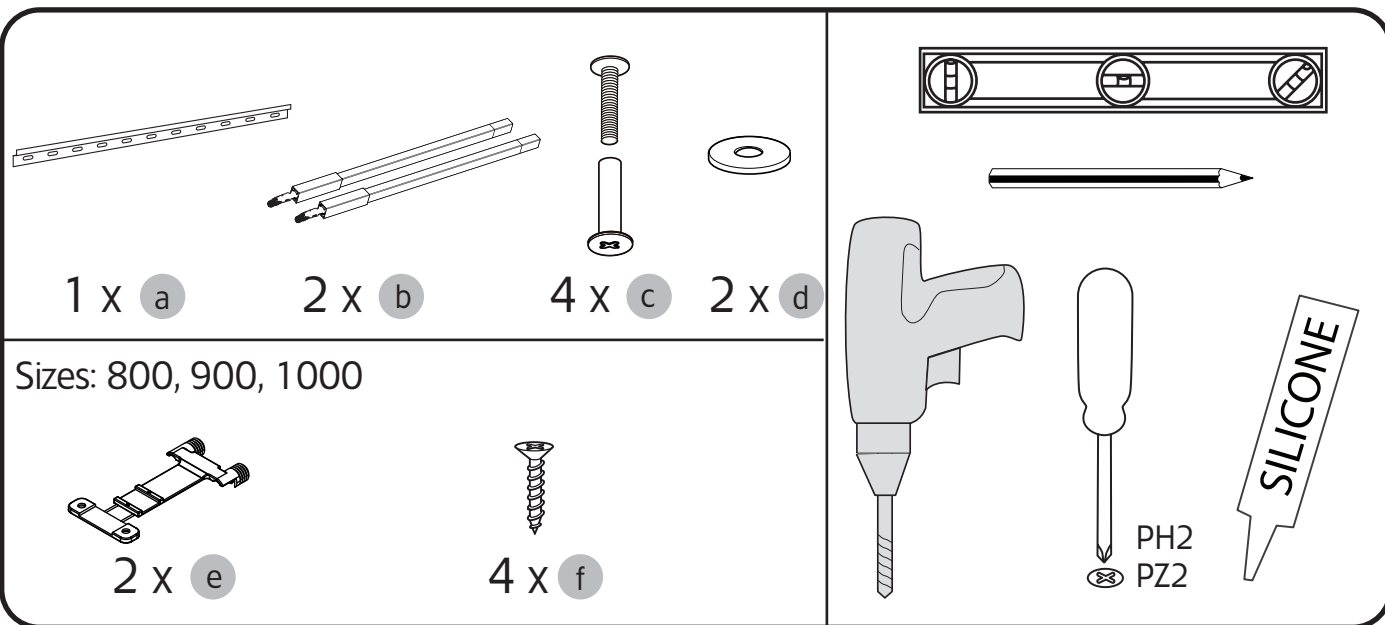

Hafa® Shape, Sun

	Hafa Svarvaregatan 5, Box 525 SE-301 80 Halmstad SWEDEN	Garanti/Warranty. Service, reservdelar/spare parts Sweden: Tel: +46 (0)35 15 44 75 Norway: Tel: +47 (0)69 31 02 30 Finland: Puh: +358 (0)20 743 57 40	www.hafa.se www.hafa.dk www.hafabad.no www.hafa.se www.hafabathroom.ru www.hafa.eu	E-mail: service@hafa.se service@hafabad.no