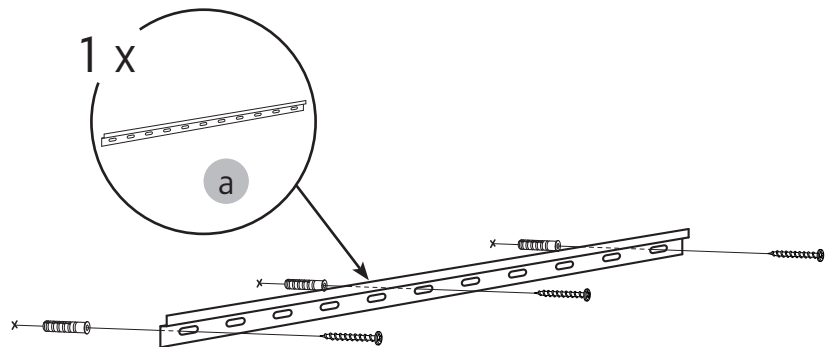

OBS! Använd skruv som passar ditt väggmaterial
OBS! Brug den skruve, der passer til dine væggmaterialer
OBS! Bruk skruer som passer til veggmaterialet
HUOM! Käytä seinämateriaaliin sopivaa ruuvia
NOTE! Use screws suitable for your wall material

Läs mer på sid 6
Read more on page 6

1 x