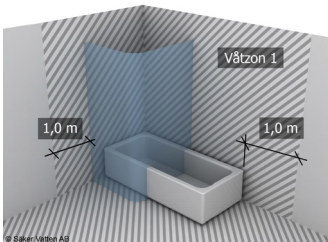

Hafa®

Hafa
Svarvaregatan 5, Box 525
SE-301 80 Halmstad
SWEDEN

Garanti/Warranty.
Service, reservdelar/spare parts
Sweden: Tel: +46 (0)35 15 44 75
Norway: Tel: +47 (0)69 31 02 30
Finland: Puh: +358 (0)20 743 57 40

www.hafa.se
www.hafa.dk
www.hafabad.no
www.hafa.se
www.hafabathroom.ru
www.hafa.eu

E-mail:
service@hafa.se
service@hafabad.no