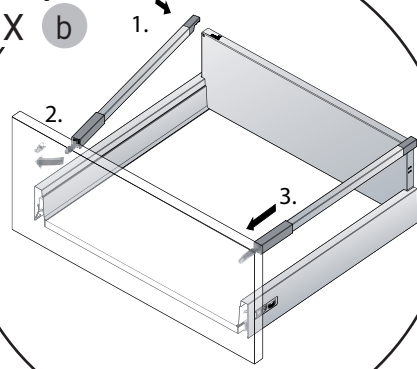

8

2 x

b

i

alt.

SE

Skruvinfästningar ska göras i betong eller annan massiv konstruktion, träreglar, träkortlingar eller i konstruktion som är provad och godkänd för infästning, till exempel skivkonstruktion. Se exempel på godkända konstruktioner på säkervatten.se. Material för tätning ska fästa mot underlaget och vara vattenbeständigt, mögelresistent och åldersbeständigt. Krav på tätning gäller både i våtzon 1 och 2.

GB

Below are Swedish recommendations:
Screw fastenings should be made in concrete or other solid structure, wooden studs, wooden noggings or in structures that have been tested and approved for fastenings, for example a sheet construction. See examples of approved constructions at säkervatten.se. Sealing substances must fixate to the materials it aims to seal, be waterproof, mould-resistant and age-resistant. Requirements for sealing apply in wet zones 1 and 2.

Hafa®

Hafa
Svarvaregatan 5, Box 525
SE-301 80 Halmstad
SWEDEN

Garanti/Warranty.
Service, reservdelar/spare parts
Sweden: Tel: +46 (0)35 15 44 75
Norway: Tel: +47 (0)69 31 02 30
Finland: Puh: +358 (0)20 743 57 40

www.hafa.se
www.hafa.dk
www.hafabad.no
www.hafa.se
www.hafabathroom.ru
www.hafa.eu

E-mail:
service@hafa.se
service@hafabad.no