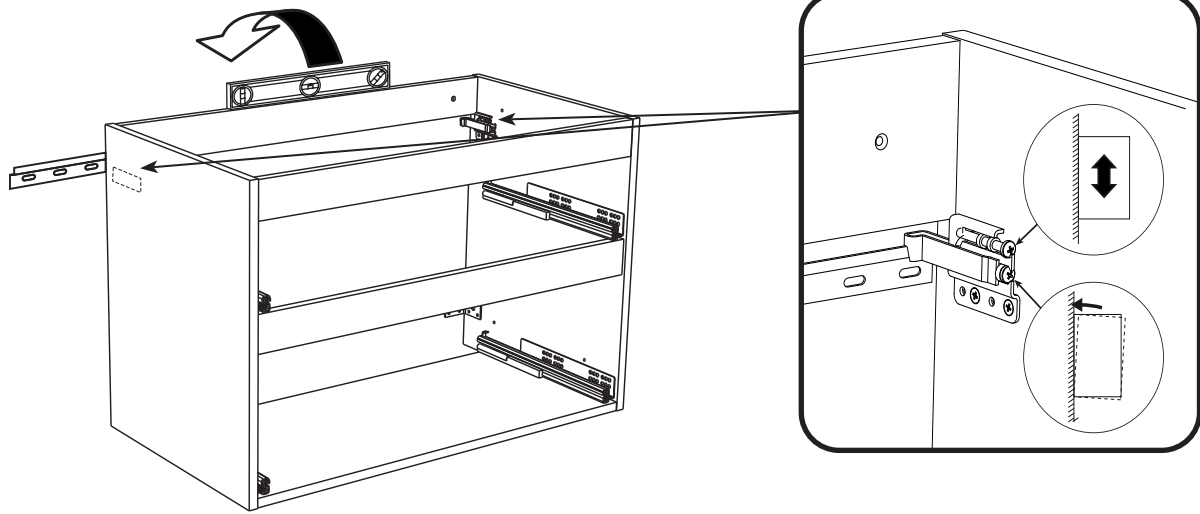

3

4

2 x

d

Läs mer på sid 6
Read more on page 6

OBS! Använd skruv som passar ditt väggmaterial
OBS! Brug den skrue, der passer til dine vægmaterialer
OBS! Bruk skruer som passer til veggmaterialet
HUOM! Käytä seinämateriaaliin sopivaa ruuvia
NOTE! Use screws suitable for your wall material