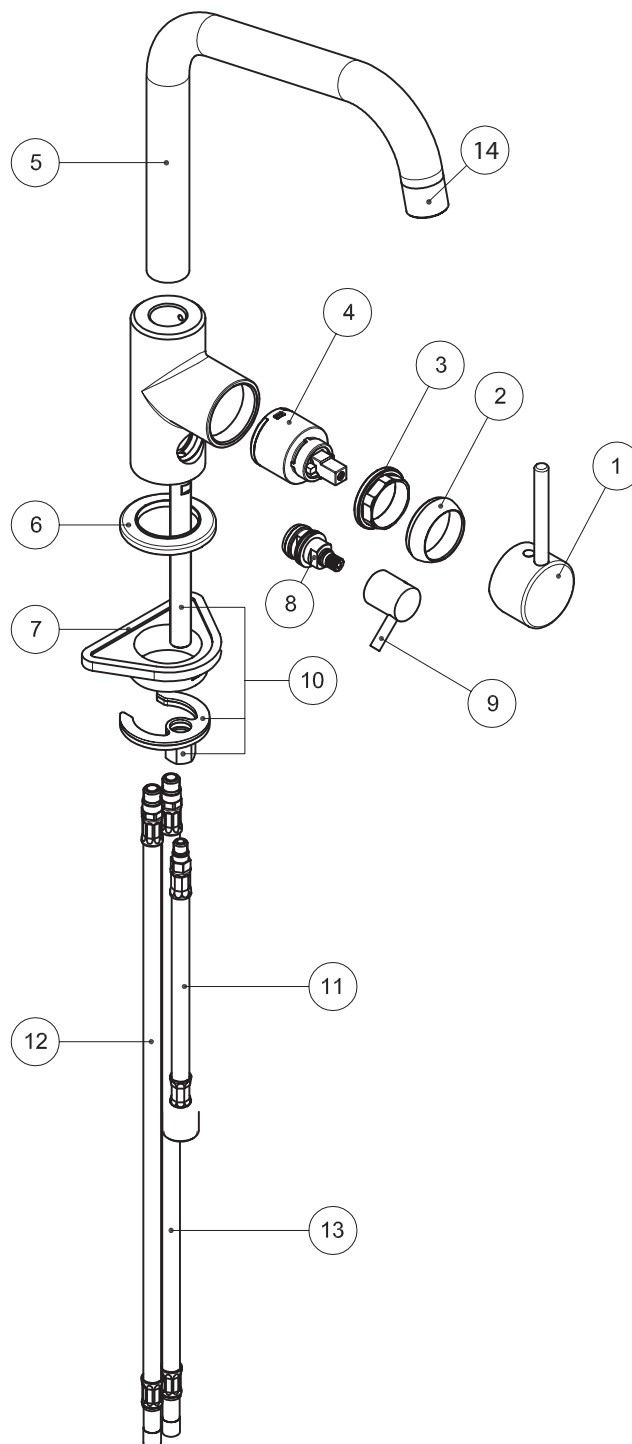

Hafa[®] Stream Square

Art: 1381205

Spare Parts

Hafa[®]

Hafa
Svarvaregatan 5, Box 525
SE-301 80 Halmstad
SWEDEN

Garanti/Warranty
Service, reservedelar/spare-parts
Sweden: Tel: +46 (0)35 15 44 75
Norway: Tel: +47 69 31 02 30
Finland: Puh: 0207 43 50 00

www.hafa.se
www.hafa.dk
www.hafabad.no
www.hafa.se
www.hafabathroom.ru
www.hafa.eu

E-mail:
service@hafa.se
service@hafabad.no

Stream Square

Art: 1381205

SCETCH NO	SPARE PART NO	STREAM SQUARE M.DISKMASKINSAVSTÄNGN	STREAM SQUARE W DISHWASHER REGULATOR
1	9209570	STREAM SQ ENGREPPSHANDTAG	STREAM SQ HANDLE
2	9209536	STREAM SQ DEKORRING KROM	STREAM SQ DECOR CAP UNDER HANDLE
3	9209580	STREAM SQ FIXERINGSMUTTER FÖR INSATS	STREAM SQ LOCK RING FOR CARTRIDGE
4	9209547	STREAM SQ INSATS 35 MM	STREAM SQ CARTRIDGE 35 MM
5	9209576	STREAM SQ UTLOPPSPIP	STREAM SQ SPOUT
6	9209593	STREAM SQ BOTTENRING KROM	STREAM SQ BASE RING CROME
7	9209546	STREAM SQ STABILISERINGSPLATTA	STREAM SQ TRIANGLE FIXING PLATE
8	9209545	STREAM SQ INSATS FÖR DISKMASKINSANSL.	STREAM SQ CARTRIDGE FOR DISHWASHER
9	9209574	STREAM SQ OMSTÄLLARVRED	STREAM SQ HANDLE FOR CARTRIDGE
10	9209585	STREAM SQ MONTERINGSSATS	STREAM SQ ASSEMBLING KIT
11	9209592	STREAM SQ ANSL.SLANG FÖR DISKMASKIN M8	STREAM SQ HOSE FOR DISHWASHER M8
12	9209589	STREAM SQ ANSLUTNINGSSLANG M10 RÖD	STREAM SQ FLEX INOX M10 RED
13	9209588	STREAM SQ ANSLUTNINGSSLANG M10 BLÅ	STREAM SQ FLEX INOX M10 BLUE
14	9209597	STREAM SQ PERLATOR NEOPEARL 24x1 OBS! Enbart perlator. Metallring ingår i 9209576	STREAM SQ AERATOR NEOPEARL 24x1 NB! Only aerator. Chrome ring included in 9209576