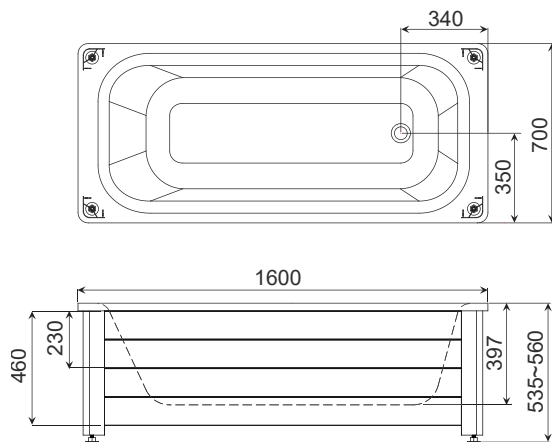

### footplacering och yttermått

badkar

## westerbergs källa 1600

Mycket stabilt kar med hel- eller halvfront och ställbara fötter. Levereras komplett med front, gavel, kromad bottenventil och avloppsrör.

Mått L:1600 B:700 H:535 mm.  
Vattenmängd 180 liter.

**Art nr. 200 510 15** helfront

**Art nr. 200 510 16** halvfront