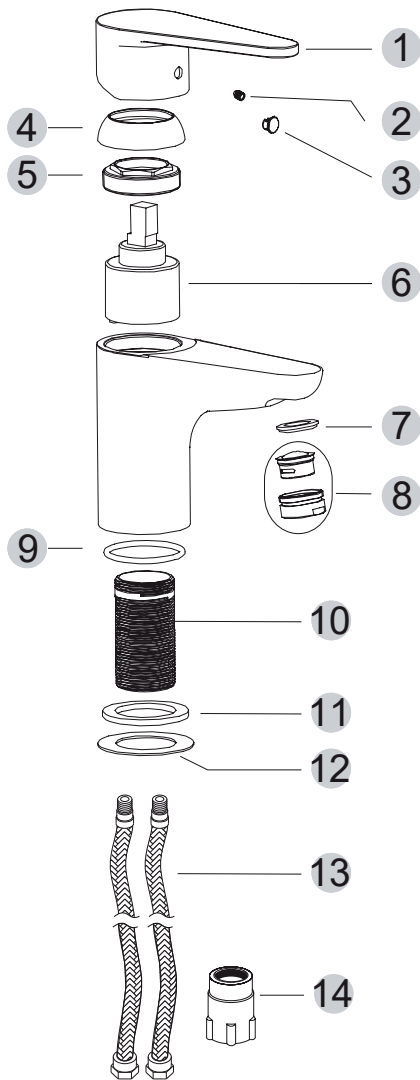

NORO® SAND

Art: 0640

	Art.no	Beskrivning	Description
1	9314-A	GREPP	HANDLE
2	9308-B	INSESKRUV M5X6MM	ALLEN SCREW M5X6MM
3	9308-A	RÖD/BLÅ TÄCKKÅPA Ø6.8MM	TRF/BBLUE COVER Ø6.8MM
4	9315-D	KÅPA 40MM INSATS	COVER 40MM INSATS
5	9314-C	MUTTER FÖR INSATS 40MM	NUT FOR CARTRIDGE 40MM
6	9300	INSATS 40MM PLATT	INTE CARTRIDGE 40MM FLAT
7	9315-H	PACKNING TILL PERLATOR	GASKET FOR AERATOR
8	9315-L	PERLATOR KOMPLETT	AERATOR COMPLETE
9	9308-P	O-RING 44X3MM	O-RING 44X3MM
10	9308-O	FÄSTRÖR GÄNGAT	ATTACHING TUBE THREADED
11	9301	PACKNING Ø46.5/33X3MM	PACKNING Ø46.5/33X3MM
12	9302	GLIDBRICKA FÖR FÄSTMUTTER	WASHER FOR ATTACHING SCREW NUT
13	9316-C	FÄSTMUTTE STOR SVART	ATTACHING SCREW NUT BLACK LARGE
14	9308-C	FLEXIBLA SLANGAR G3/8 PACKNING KAN TÄTAT MOT PLAN ÄNDA	FLEXIBLE HOSES G3/8 GASKET CAN CONNECT WITH FLAT END