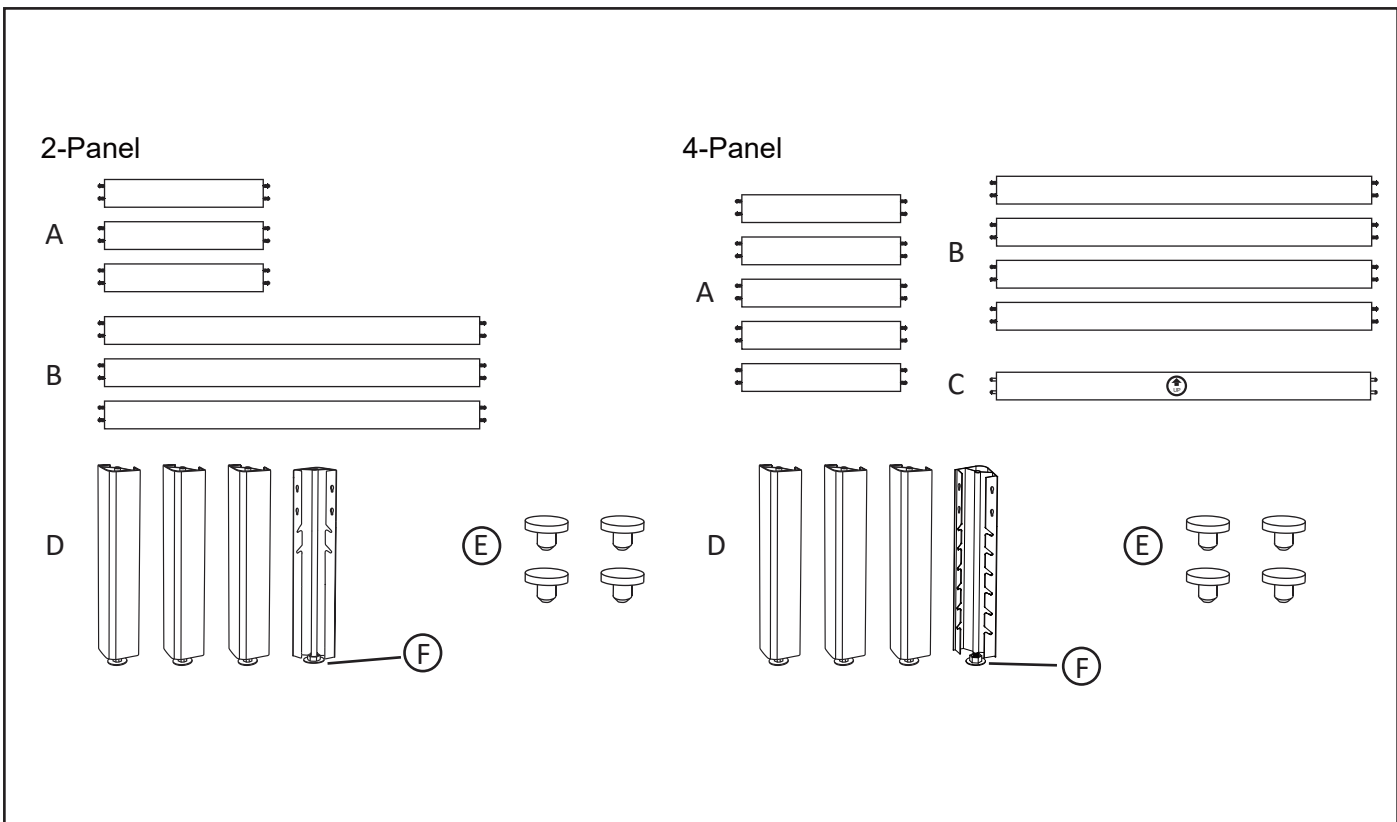

NORO

®

FIX

Art.nr 0350, 0360, 0355, 0365

Monteringsanvisning
Installasjon
Asennusohjeet
Installation
Instruction manual

1

2

3