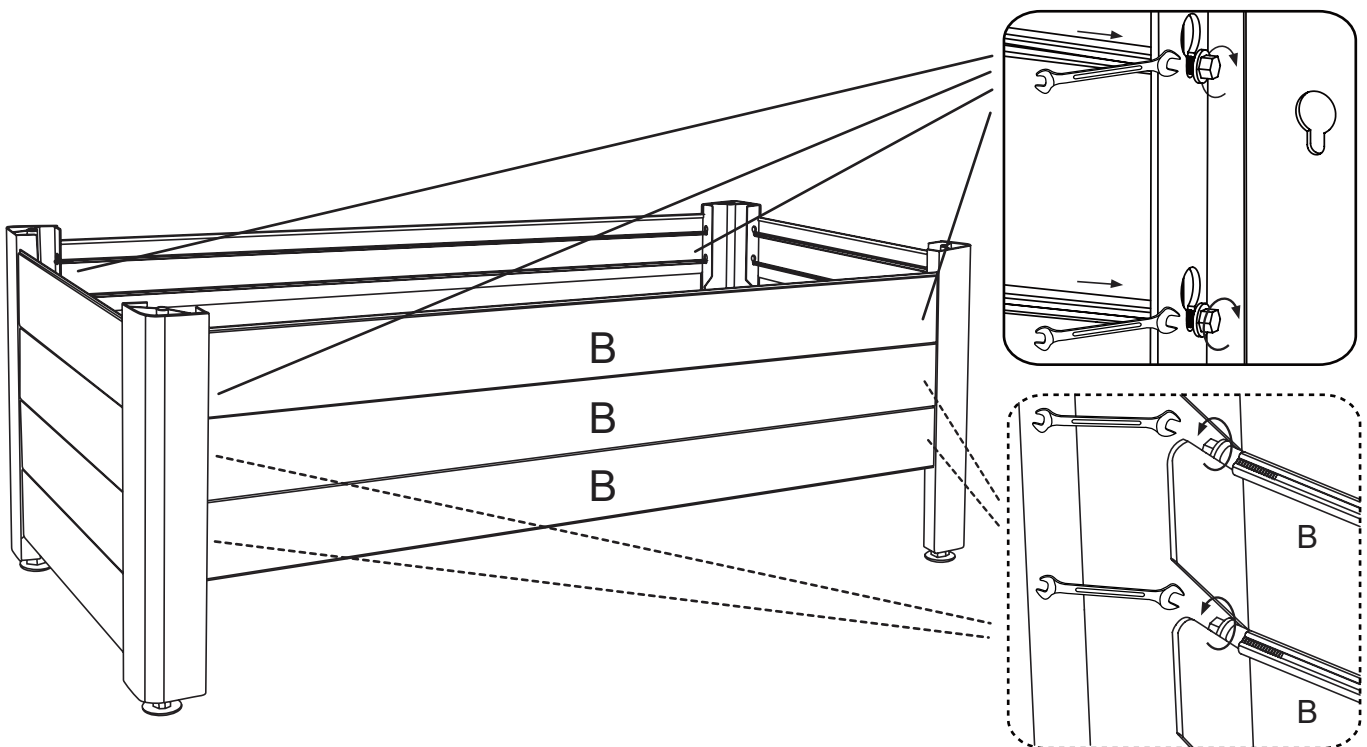

NORO

®

FIX

Art.nr 0350, 0360, 0355, 0365

Monteringsanvisning
Installasjon
Asennusohjeet
Installation
Instruction manual

1

2

3