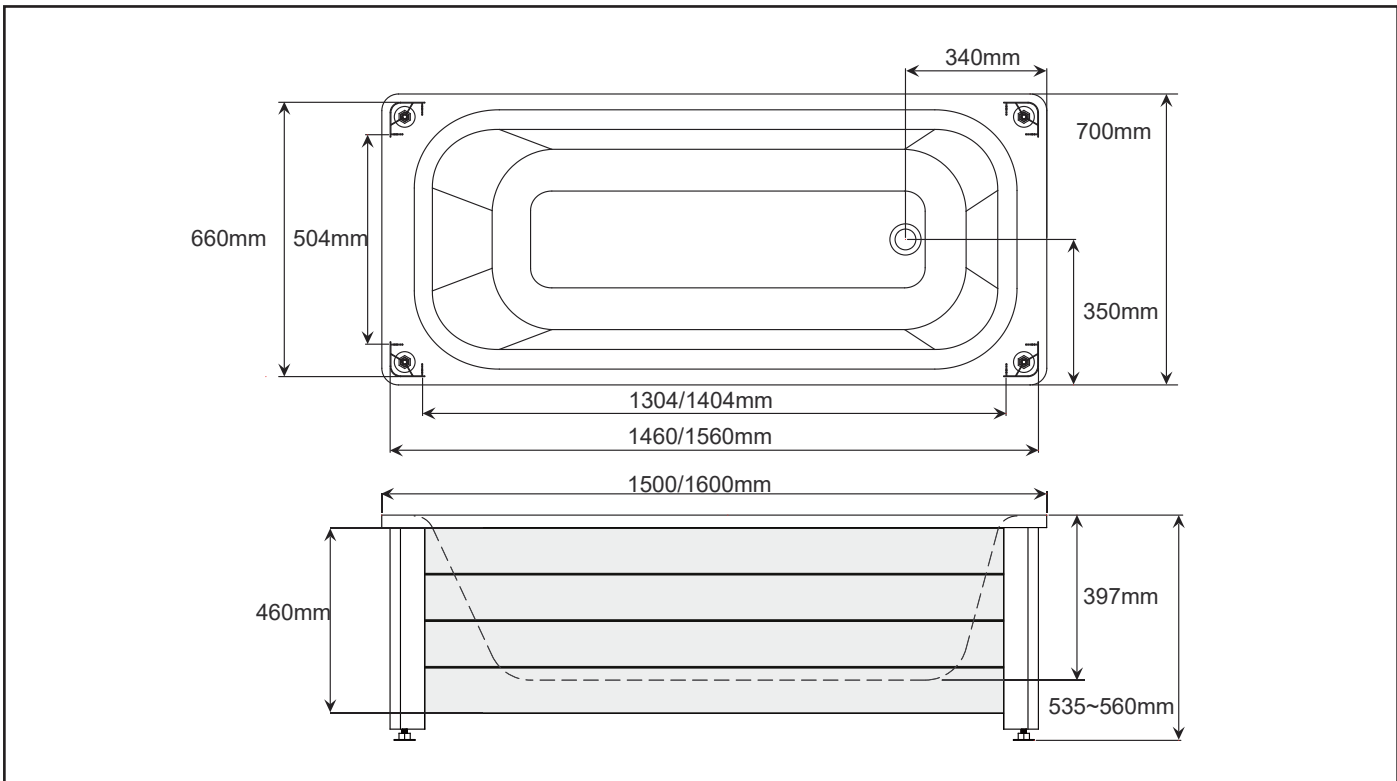

NORO

®

FIX

Art.nr 0350, 0360, 0355, 0365

Monteringsanvisning
Installasjon
Asennusohjeet
Installation
Instruction manual

1

2

3