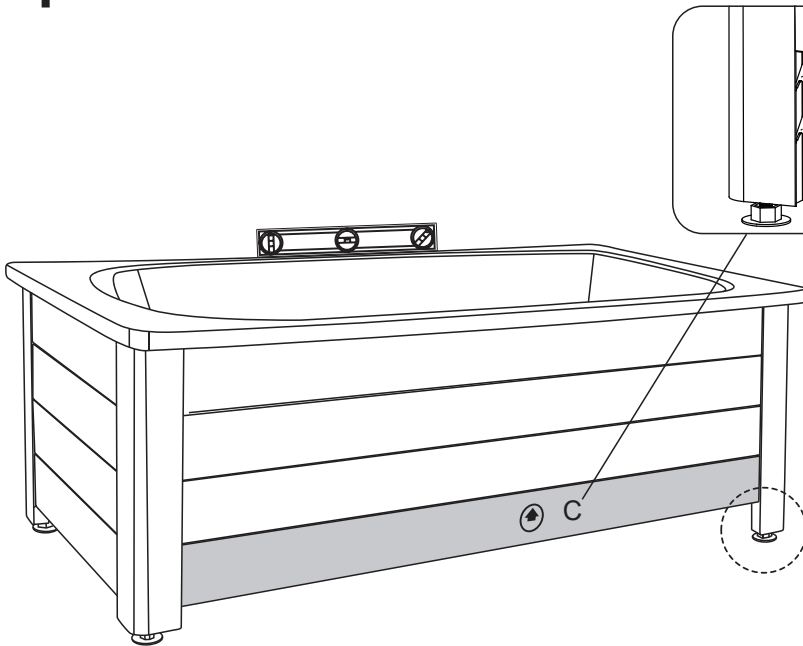

3

4

035-16 64 30
info@noro.se
www.noro.se

SE

020 743 57 40
info@norokylpyhuone.fi
www.norokylpyhuone.fi

FI

21 62 88 60
info@noro.se
www.norobaderom.no

NO

70 25 28 22
info@noro.dk
www.noro.dk

DK

NORO®

NORO AB
Svarvaregatan 5, Box 525
SE-301 80 Halmstad

4(4)

Vers.001