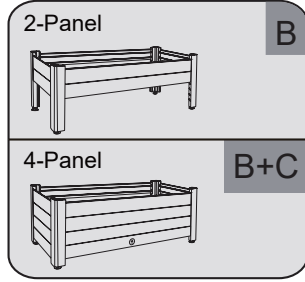

NORO

®

FIX

Art.nr 0350, 0360, 0355, 0365

Monteringsanvisning
Installasjon
Asennusohjeet
Installation
Instruction manual

1

2

3