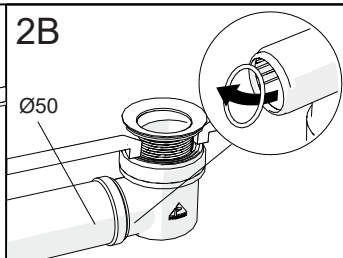

Prevox EasyClean Bath

EN 274 ✓

1.

AIP-00080 / A1

2A

Ø40

2B

Ø50