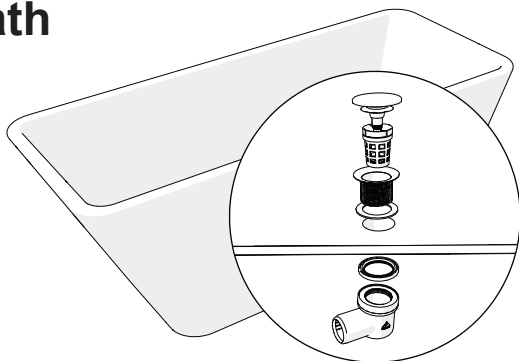

Prevox EasyClean Bath

EN 274 ✓

1.

AIP-00080 / A1

2A

Ø40

2B

Ø50