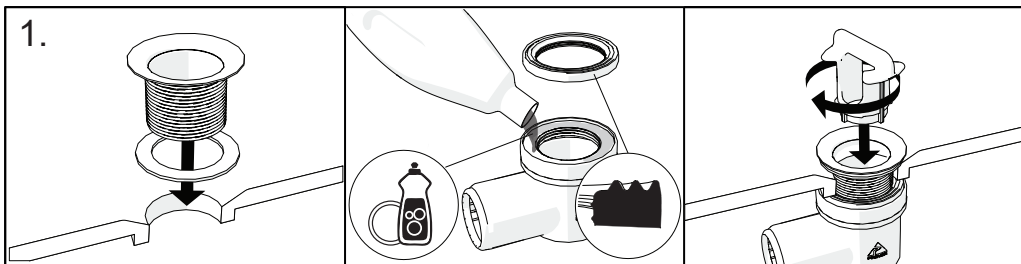

Prevox EasyClean Bath

EN 274 ✓

1.

AIP-00080 / A1

2A

Ø40

2B

Ø50