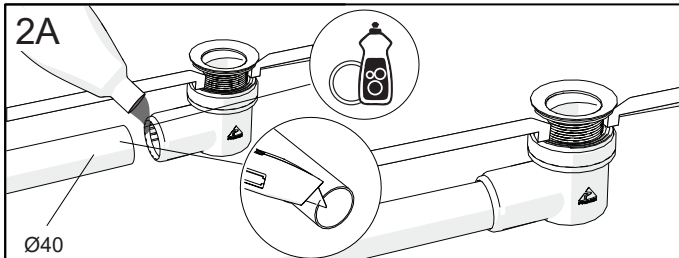

Prevox EasyClean Bath

EN 274 ✓

1.

AIP-00080 / A1

2A

Ø40

2B

Ø50