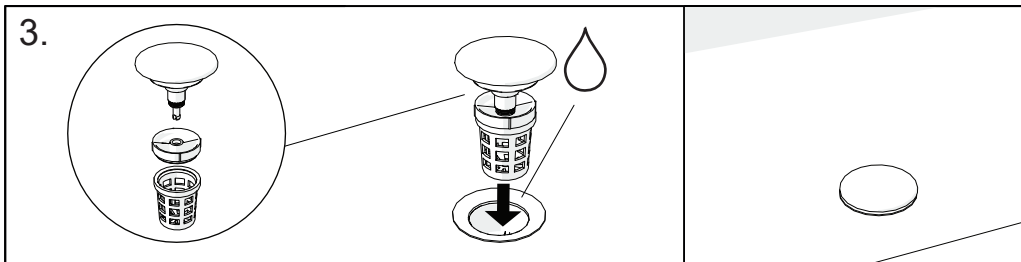

Ø50

AIP-00081 / A1

3.

AIP-00082 / A1