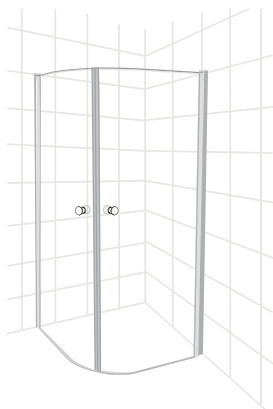

## IglooPro<sup>™</sup> Round 80x80

145 0650

[www.hafa.se](http://www.hafa.se)