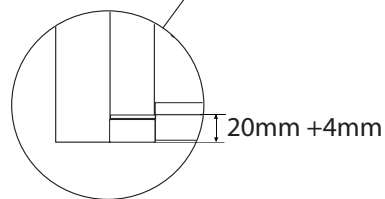

## IglooPro<sup>™</sup> Round 80x80

145 0650

[www.hafa.se](http://www.hafa.se)