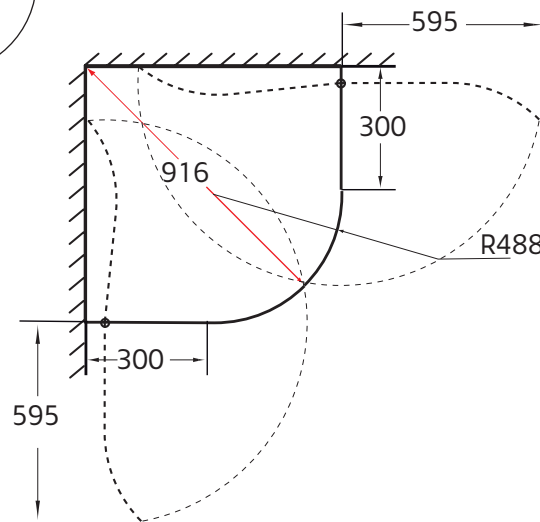

## IglooPro<sup>™</sup> Round 80x80

145 0650

[www.hafa.se](http://www.hafa.se)