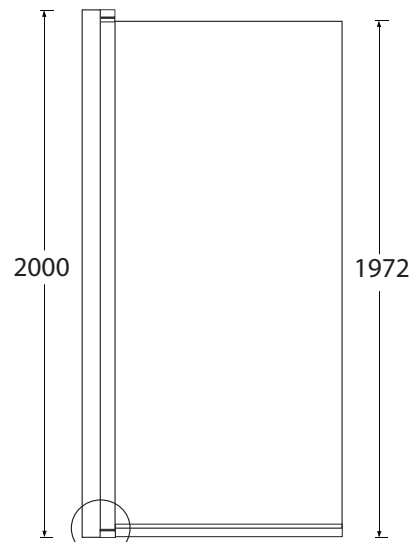

## IglooPro<sup>™</sup> Round 80x80

145 0650

[www.hafa.se](http://www.hafa.se)