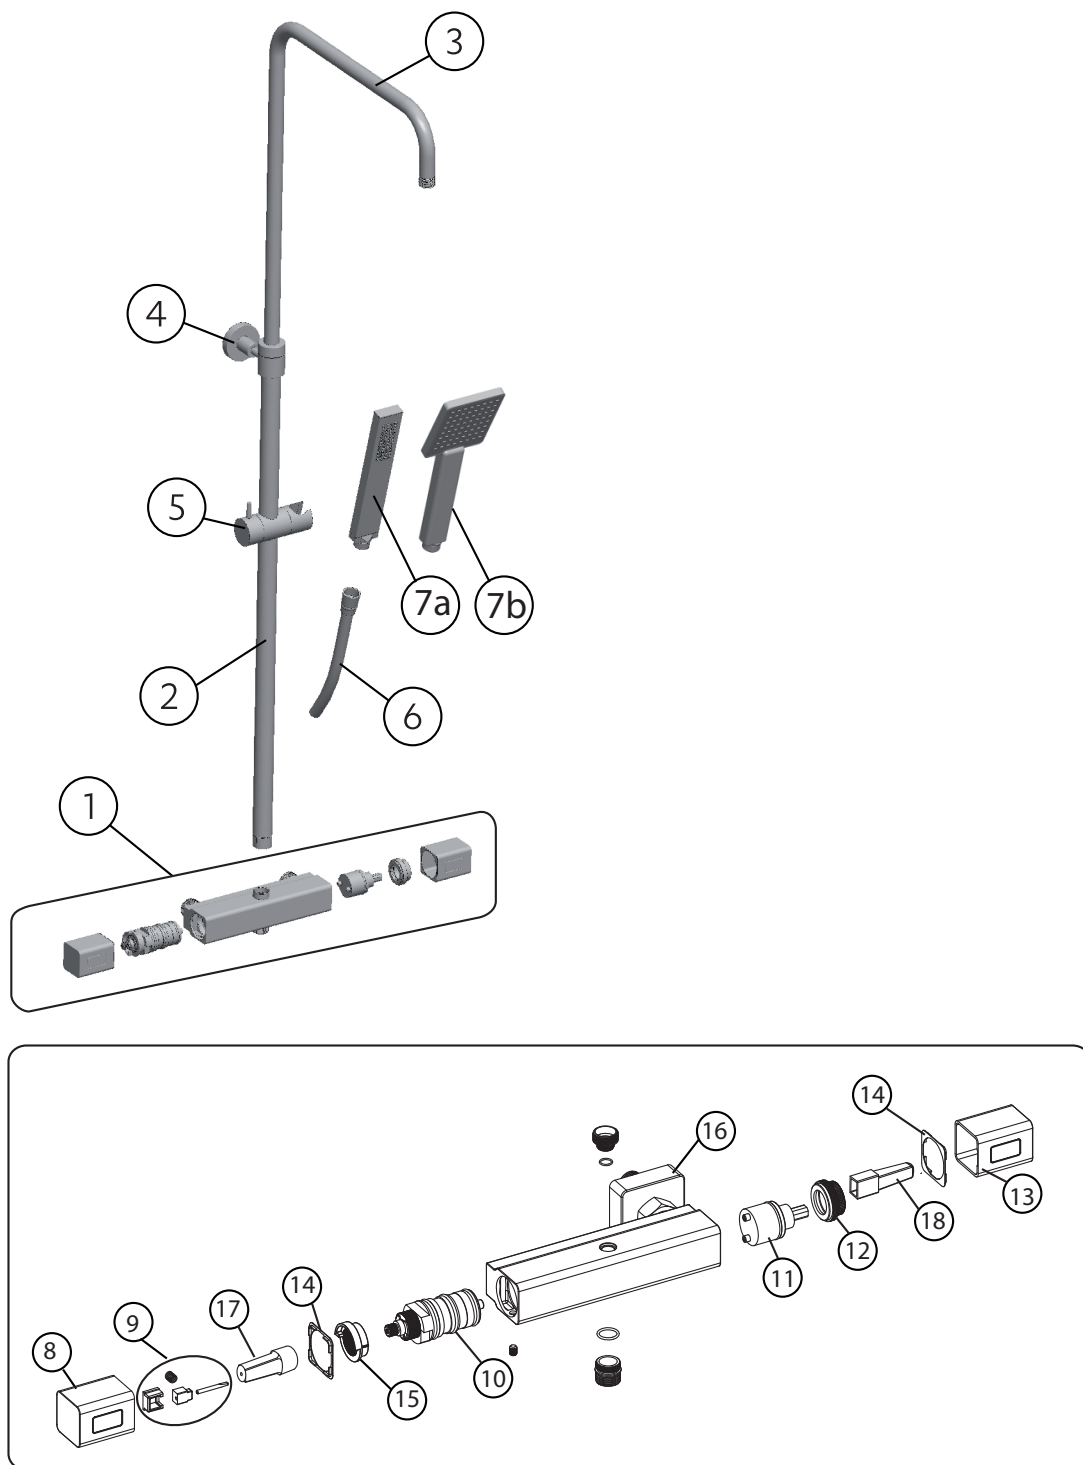

Hafa® *Mix SQ, Mix Slim SQ*

Art: 1381665, 1381670, 1381705, 1381710, 1381715, 1381720, 1381725, 1381730, 1381804, 1381805, 1381806, 1381807, 1381824, 1381825, 1381826, 1381827

Hafa
Svarvaregatan 5, Box 525
SE-301 80 Halmstad
SWEDEN

Garanti/Warranty:
Service, reservdelar/spare parts
Sweden: +46 (0)35 15 44 75
Norway: +47 (0)69 31 02 30
Finland: +358 (0)9 61500940

www.hafa.se
www.hafa.dk
www.hafabad.no
www.hafa.se
www.hafabathroom.ru
www.hafa.eu

e-mail:
service@hafa.se
service@hafabad.no