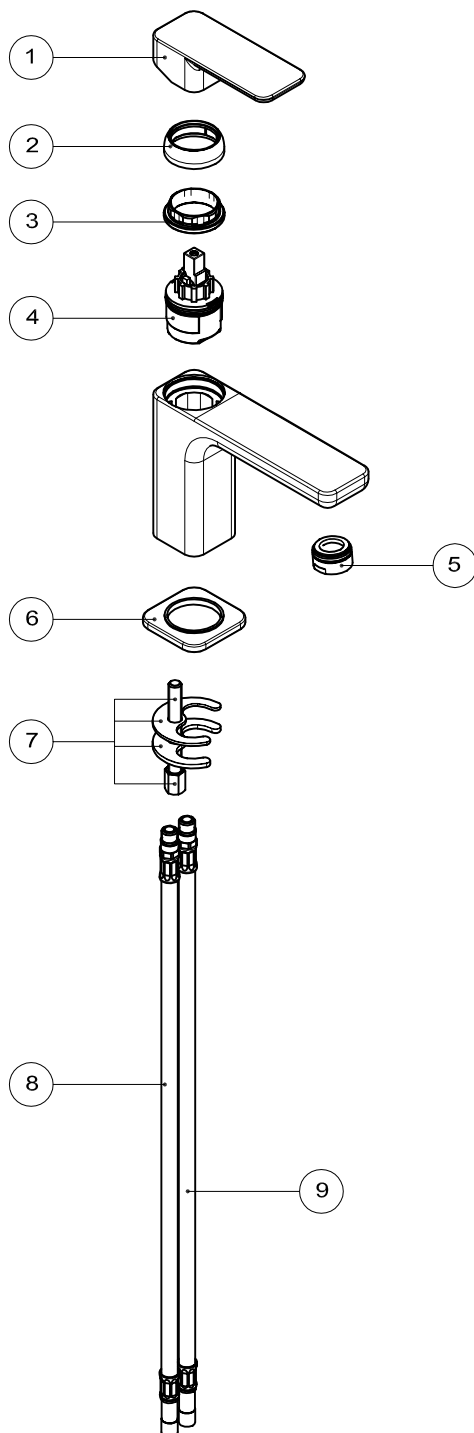

Hafa® Diamond

Art: 1381305, 1381306, 1381307, 1381708

Spare Parts

Hafa®

Hafa
Svarvaregatan 5, Box 525
SE-301 80 Halmstad
SWEDEN

Garanti/Warranty.
Service, resevdelar/spare-parts
Sweden: Tel: +46 (0)35 15 44 75
Norway: Tel: +47 69 31 02 30
Finland: Puh: 0207 43 50 00

www.hafa.se
www.hafa.dk
www.hafabad.no
www.hafa.se
www.hafabathroom.ru
www.hafa.eu

E-mail:
service@hafa.se
service@hafabad.no