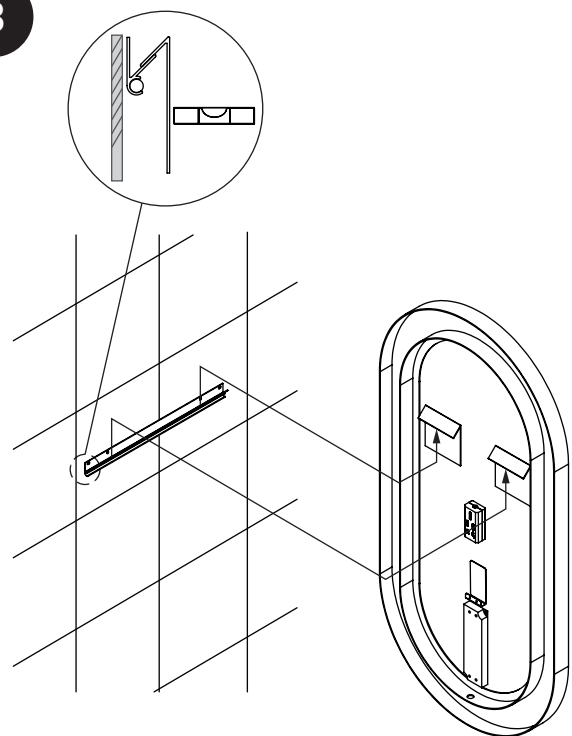

SOLA

MANUAL

1

2

SOLA 40: 110mm
SOLA 60: 310mm

3

EN GENERAL CARE INSTRUCTIONS
SV GENERELLA UNDERHÅLLSRÅD
NO GENERELT VEDLIKEHOLDSRÅD
DK GENEREL VEDLIGEHOLDELSERÅD
FI YLEISET HUOLTO-OHJEET

- EN** Wipe the mirror with a soft cloth as needed.
SV Rengör spegelglaset med en mjuk trasa efter behov.
NO Rengjør speilglasset med en myk klut etter behov.
DK Rengør spejlglasset med en blød klud efter behov.
FI Puhdista peililasi tarvittaessa pehmeällä liinalla.
- EN** Do not use any abrasive or corrosive cleaning agents.
SV Använd inte rengöringsmedel med slipande eller frätande förmåga.
NO Ikke bruk skurende eller etsende rengjøringsmidler.
DK Brug ikke slibende eller ætsende rengøringsmidler.
FI Älä käytä hankaavia tai syövyttäviä puhdistusaineita.