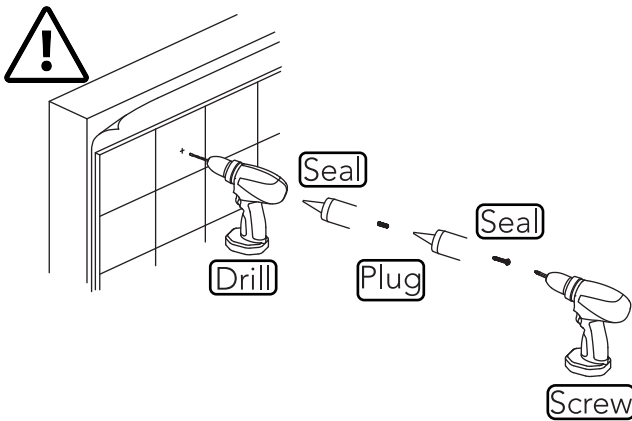

SOLA

MANUAL

1

2

SOLA 40: 110mm
SOLA 60: 310mm

3

EN GENERAL CARE INSTRUCTIONS
SV GENERELLA UNDERHÅLLSRÅD
NO GENERELT VEDLIKEHOLDSRÅD
DK GENEREL VEDLIGEHOLDELSERÅD
FI YLEISET HUOLTO-OHJEET

- EN** Wipe the mirror with a soft cloth as needed.
SV Rengör spegelglaset med en mjuk trasa efter behov.
NO Rengjør speilglasset med en myk klut etter behov.
DK Rengør spejlglasset med en blød klud efter behov.
FI Puhdista peililasi tarvittaessa pehmeällä liinalla.
- EN** Do not use any abrasive or corrosive cleaning agents.
SV Använd inte rengöringsmedel med slipande eller frätande förmåga.
NO Ikke bruk skurende eller etsende rengjøringsmidler.
DK Brug ikke slibende eller ætsende rengøringsmidler.
FI Älä käytä hankaavia tai syövyttäviä puhdistusaineita.