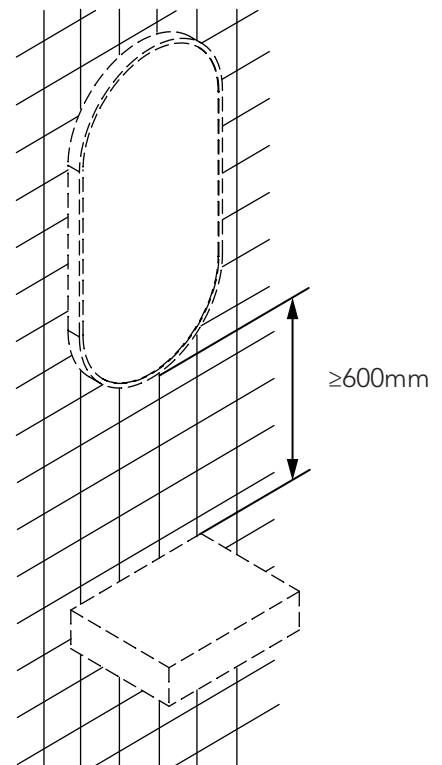

SOLA

MANUAL

1

2

SOLA 40: 110mm
SOLA 60: 310mm

3

EN GENERAL CARE INSTRUCTIONS
SV GENERELLA UNDERHÅLLSRÅD
NO GENERELT VEDLIKEHOLDSRÅD
DK GENEREL VEDLIGEHOLDELSERÅD
FI YLEISET HUOLTO-OHJEET

- EN** Wipe the mirror with a soft cloth as needed.
SV Rengör spegelglaset med en mjuk trasa efter behov.
NO Rengjør speilglasset med en myk klut etter behov.
DK Rengør spejlglasset med en blød klud efter behov.
FI Puhdista peililasi tarvittaessa pehmeällä liinalla.
- EN** Do not use any abrasive or corrosive cleaning agents.
SV Använd inte rengöringsmedel med slipande eller frätande förmåga.
NO Ikke bruk skurende eller etsende rengjøringsmidler.
DK Brug ikke slibende eller ætsende rengøringsmidler.
FI Älä käytä hankaavia tai syövyttäviä puhdistusaineita.