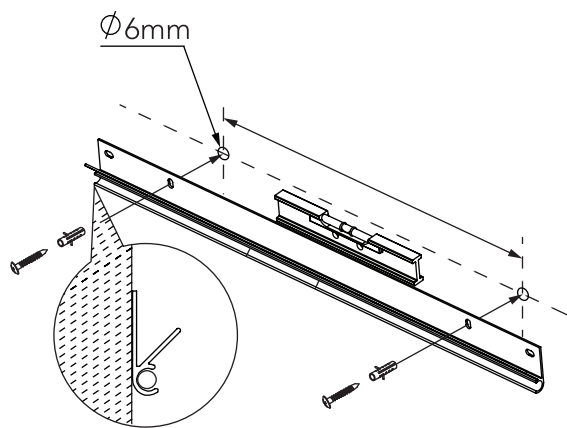

SOLA

MANUAL

1

2

SOLA 40: 110mm
SOLA 60: 310mm

3

EN GENERAL CARE INSTRUCTIONS
SV GENERELLA UNDERHÅLLSRÅD
NO GENERELT VEDLIKEHOLDSRÅD
DK GENEREL VEDLIGEHOLDELSERÅD
FI YLEISET HUOLTO-OHJEET

- EN** Wipe the mirror with a soft cloth as needed.
SV Rengör spegelglaset med en mjuk trasa efter behov.
NO Rengjør speilglasset med en myk klut etter behov.
DK Rengør spejlglasset med en blød klud efter behov.
FI Puhdista peililasi tarvittaessa pehmeällä liinalla.
- EN** Do not use any abrasive or corrosive cleaning agents.
SV Använd inte rengöringsmedel med slipande eller frätande förmåga.
NO Ikke bruk skurende eller etsende rengjøringsmidler.
DK Brug ikke slibende eller ætsende rengøringsmidler.
FI Älä käytä hankaavia tai syövyttäviä puhdistusaineita.