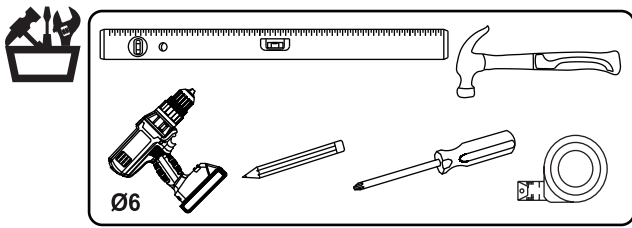

SOLA

MANUAL

1

2

SOLA 40: 110mm
SOLA 60: 310mm

3

EN GENERAL CARE INSTRUCTIONS
SV GENERELLA UNDERHÅLLSRÅD
NO GENERELT VEDLIKEHOLDSRÅD
DK GENEREL VEDLIGEHOLDELSERÅD
FI YLEISET HUOLTO-OHJEET

- EN** Wipe the mirror with a soft cloth as needed.
SV Rengör spegelglaset med en mjuk trasa efter behov.
NO Rengjør speilglasset med en myk klut etter behov.
DK Rengør spejlglasset med en blød klud efter behov.
FI Puhdista peililasi tarvittaessa pehmeällä liinalla.
- EN** Do not use any abrasive or corrosive cleaning agents.
SV Använd inte rengöringsmedel med slipande eller frätande förmåga.
NO Ikke bruk skurende eller etsende rengjøringsmidler.
DK Brug ikke slibende eller ætsende rengøringsmidler.
FI Älä käytä hankaavia tai syövyttäviä puhdistusaineita.