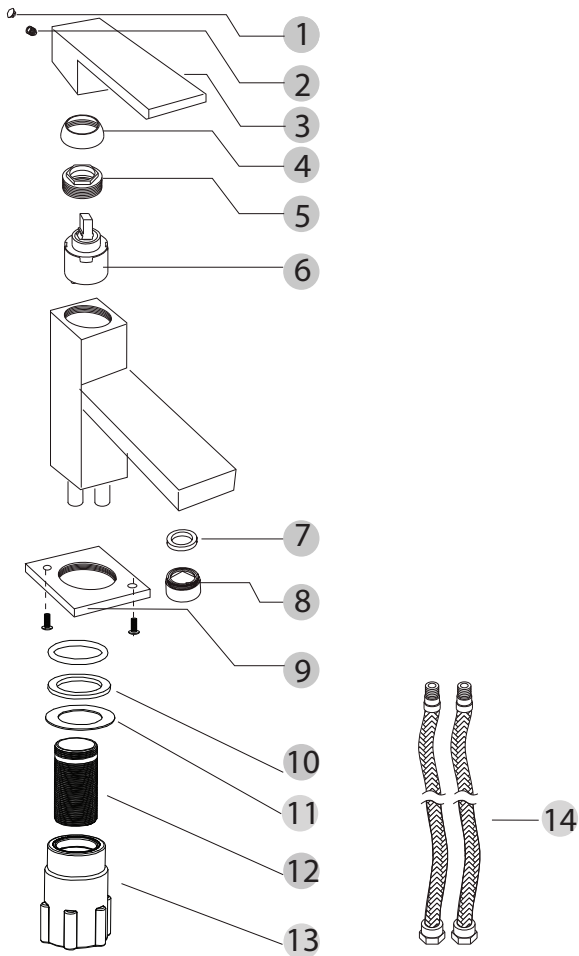

NORO[®] SINGLE

Art: 00625

	Art.no	Beskrivning	Description
1	9316-N	RÖD/BLÅ TÄCKKÅPA	RED/BLUE COVER
2	9308-B	INSEKSRUV M5X6MM	ALLEN SCREW M5X6MM
3	9316-K	GREPP	HANDLE
4	9308-F	KÅPA	COVER
5	9316-H	MUTTER FÖR INSATS	NUT FOR CARTRIDGE
6	9300-A	INSATS 35MM PLATT	INTE CARTRIDGE 35MM FLAT
7	9315-H	PACKNING TILL PERLATOR	GASKET FOR AERATOR
8	9315-L	PERLATOR KOMPLETT	AERATOR COMPLETE
9	9316-L	BLANDARFOT	FOOT
10	9301	PACKNING Ø46.5/33X3MM	PACKNING Ø46.5/33X3MM
11	9302	GLIDBRICKA FÖR FÄSTMUTTER	WASHER FOR ATTACHING SCREW NUT
12	9308-O	FÄSTRÖR GÅNGAT	ATTACHING TUBE THREADED
13	9316-C	FÄSTMUTTE STOR SVART	ATTACHING SCREW NUT BLACK LARGE
14	9308-C	FLEXIBLA SLANGAR G3/8 PACKNING KAN TÄTAT MOT PLAN ÄNDA	FLEXIBLE HOSES G3/8 GASKET CAN CONNECT WITH FLAT END