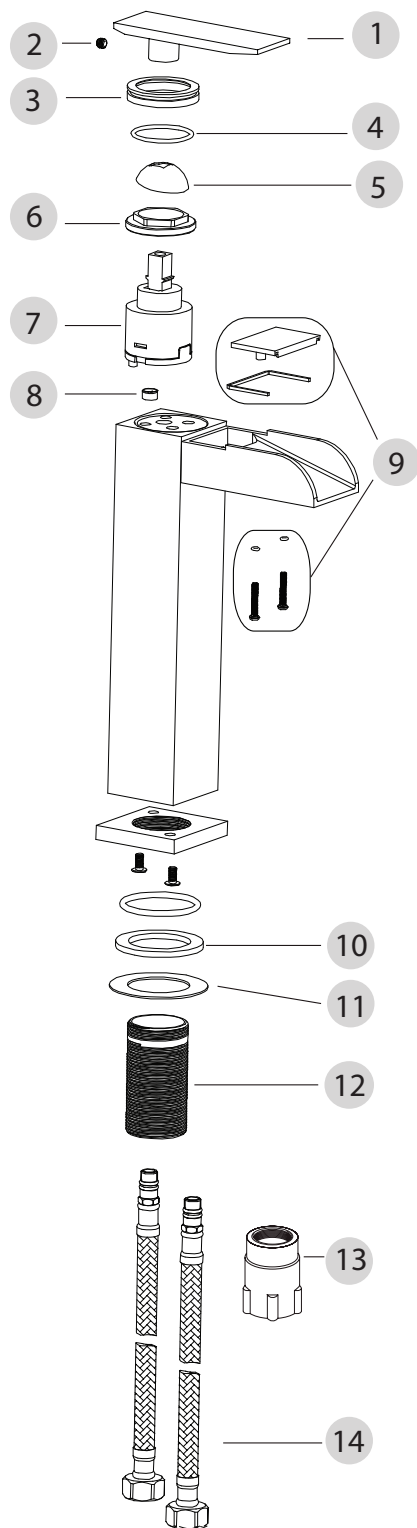

NORO[®] SHINE H/L

Art: 0612,0614

	Art.no	Beskrivning	Description
1	9600005	GREPP	HANDLE
2	9321-N	INSEXSKRUV M5X4MM	ALLEN SCREW M5X4MM
3	9600006	DEKORRING	DECOR RING
4	9318-D	O-RING 33X1.8MM	O-RING 33X1.8MM
5	9318-B	KÅPA	COVER
6	9600008	MUTTER FÖR INSATS	SCREW FOR CARTRIDGE
7	9300-A	INSATS 35MM PLATT	CARTRIDGE 35MM FLAT
8	9600007	FLÖDESREDUCERARE	FLOW LIMITING VALVE
9	9600009	DEKORPLATTA, TÄTNINGAR & SKRUVAR	DECORE PLATE, GASKETS AND SCREWS
10	9301	PACKNING Ø46.5/33X3MM	PACKNING Ø46.5/33X3MM
11	9302	GLIDBRICKA ÖVER FÄSTMUTTER	WASHER FOR ATTACHING SCREW NUT
12	9308-O	FÄSTRÖR GÄNGAD MÄSSING	THREADED MOUNTING TUBE
13	9316-C	FÄSTMUTTE STOR SVART	ATTACHING SCREW NUT BLACK LARGE
14	9308-C	FLEXIBLA SLANGAR G3/8 PACKNING KAN TÄTAT MOT PLAN ÄNDA	FLEXIBLE HOSES G3/8 GASKET CAN CONNECT WITH FLAT END