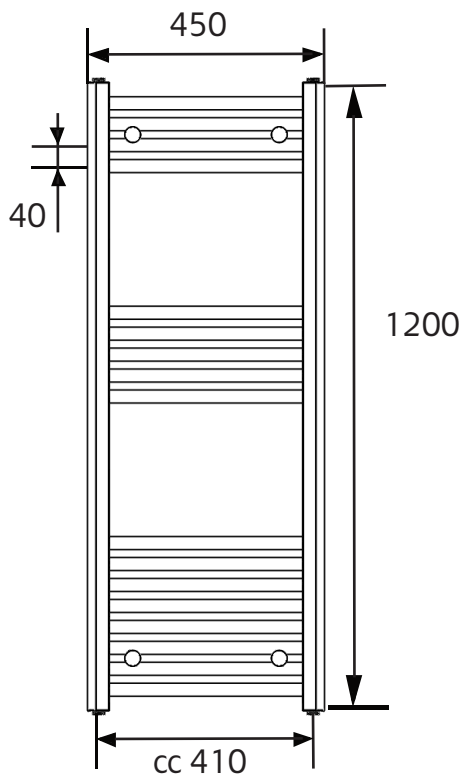

# NOVA

Art.nr 330101

SE: Borra aldrig håll i väggen utan att först ha kontrollerat måtten på det aktuella exemplaret.

NO: Bor aldri hull i veggen uten å først kontrollere dimensjonene av den nåværende element.