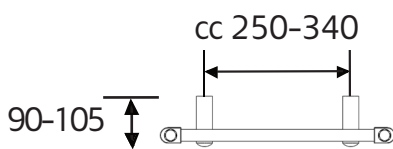

# NOVA

Art.nr 330101

SE: Borra aldrig håll i väggen utan att först ha kontrollerat måtten på det aktuella exemplaret.

NO: Bor aldri hull i veggen uten å først kontrollere dimensjonene av den nåværende element.