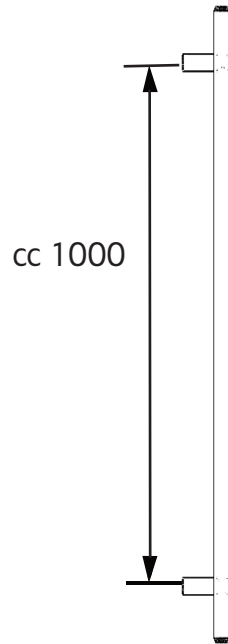

# NOVA

Art.nr 330101

SE: Borra aldrig håll i väggen utan att först ha kontrollerat måtten på det aktuella exemplaret.

NO: Bor aldri hull i veggen uten å først kontrollere dimensjonene av den nåværende element.

DK: Bor aldrig huller i væggen uden først at kontrollere dimensionerne af den nuværende vare.

FI: Ennen poraamista-tarkistathan reikian mittasuhteet tuotteestasi.

GB: Before drilling any holes to the wall always check the position for the fixtures for the product itself.