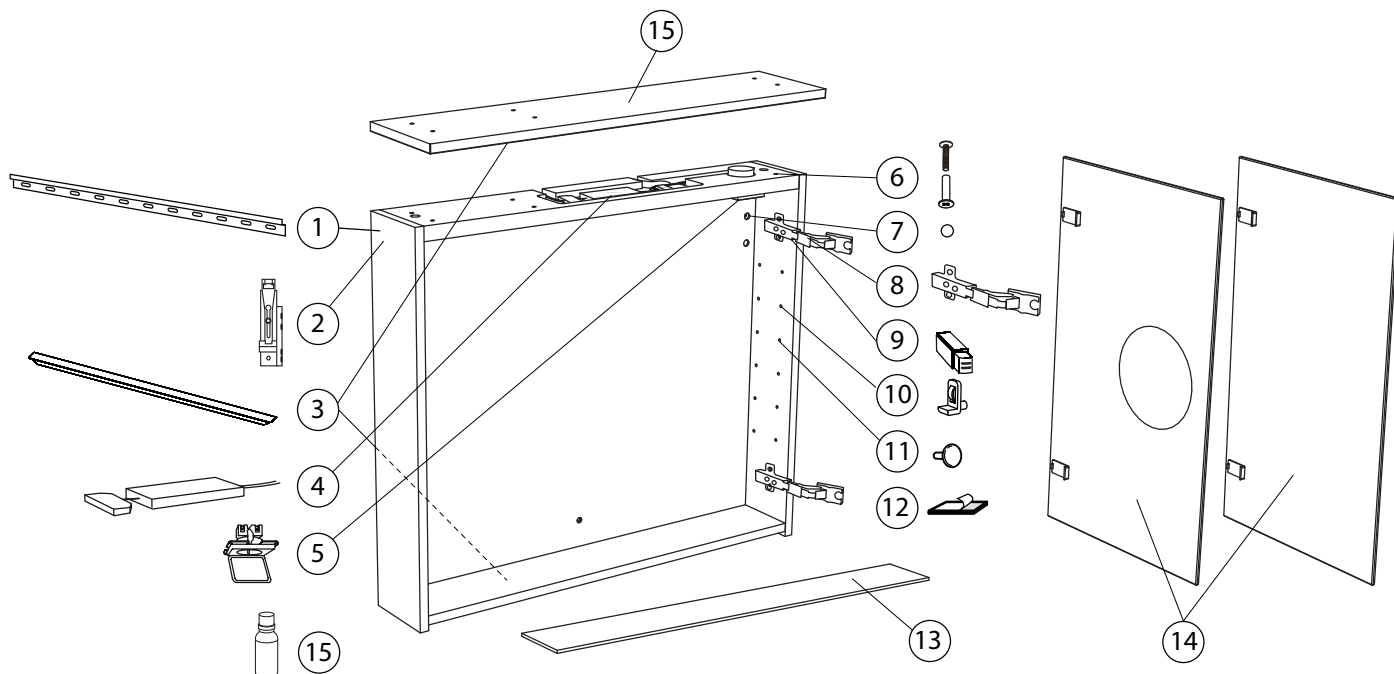

# westerbergs afton, gryning

Art: 20071400, 20071402, 20071404, 20071406, 20071408, 20071410, 20071412, 20071414, 20071416

	art.no	beskrivning	description
1	9204398	UPPHÄNGNINGSSKENA 600	SUSPENSION RAIL 600
	90005048	UPPHÄNGNINGSSKENA 800	SUSPENSION RAIL 800
	90005049	UPPHÄNGNINGSSKENA 1000	SUSPENSION RAIL 1000
2	9202018	UPPHÄNGNINGSBESLAG HETTICH VÄNSTER	SUSPENSION HETTICH LEFT
	9202019	UPPHÄNGNINGSBESLAG HETTICH HÖGER	SUSPENSION HETTICH RIGHT
3	9203945	BELYSNING LED 600 ÖVER (560mm)	LIGHTING PROFILE LED 600 ABOVE (560mm)
	9204112	BELYSNING LED 600 UNDER (510mm)	LIGHTING PROFILE LED 600 BELOW (510mm)
	9204113	BELYSNING LED 800 ÖVER/UNDER (610mm)	LIGHTING PROF. LED 800 ABOVE/BELOW (610mm)
	9203946	BELYSNING LED 1000 ÖVER/UNDER (860mm)	LIGHTING PROF. LED 1000 ABOVE/BELOW (860mm)
4	9202851	LED-TRAFO 15W IP20	LED-DRIVER 15W IP20
	9210090	LED-TRAFO 20W IP20	LED-DRIVER 20W IP20
5	9202016	ELUTTAG 230V ANTRACIT (UTAN LOCK)	SOCKET 230V ANTHRACITE (WITHOUT FLAP)
	9202017	LOCK FÖR ELUTTAG ANTRACIT	FLAP FOR ELECTRIC SOCKET ANTHRACITE
	9202009	ELUTTAG 230V VIT (KOMPLETT MED LOCK)	SOCKET 230V WHITE (COMPLETE WITH FLAP)
6	9210039	SKRUV MED HYLSA FÖR 2X16MM	SKREW WITH SLEEVE (FOR 2X16MM)