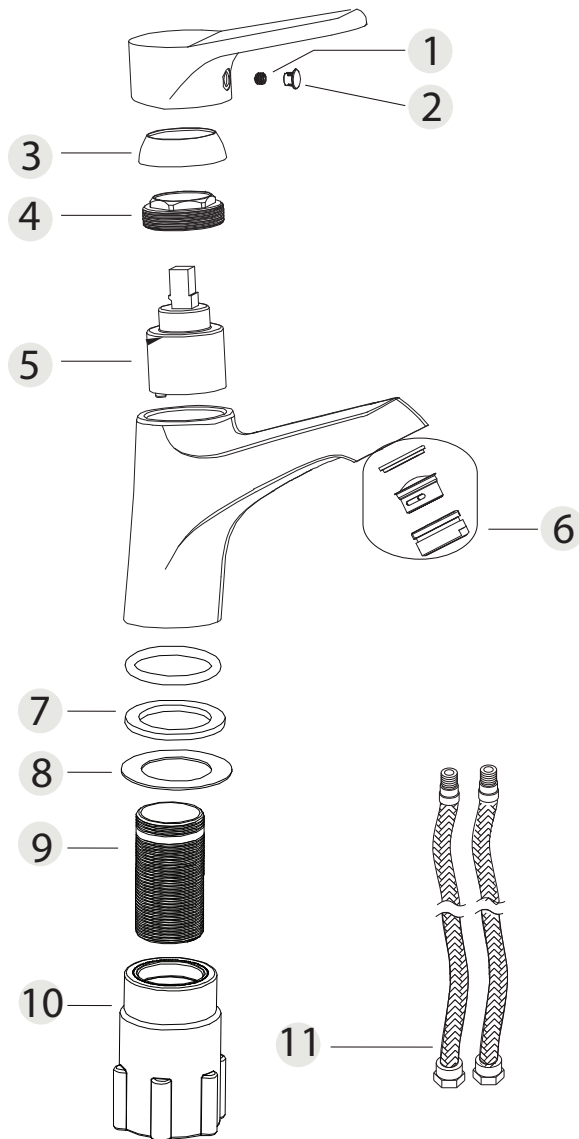

NORO[®] FIX TREND

Art: 0644

	Art.no	Beskrivning	Description
1	9308-B	INSEKSRUV M5X6MM	ALLEN SCREW M5X6MM
2	9308-A	RÖD/BLÅ TÄCKKÅPA	RED/BLUE COVER PLATE
3	9316-B	KÅPA KROM	COVER CHROME
4	9315-E	MUTTER FÖR INSATS	SCREW NUT FOR INLET CARTRIDGE
5	9300-A	INSATS 35MM	INLET CARTRIDGE 35MM
6	9315-L	PERLATOR KOMPLETT KROM	AERATOR COMPLETE CHROME
7	9301	PACKNING Ø46.5/33X3MM	GASKET Ø46.5/33X3MM
8	9302	GLIDBRICKA ÖVER FÄSTMUTTER	WASHER FOR ATTACHING SCREW NUT
9	9308-O	FÄSTRÖR GÄNGAT	ATTACHING TUBE THREADED
10	9316-C	FÄSTMUTTER STOR SVART	ATTACHING SCREW NUT LARGE BLACK
11	9308-C	FLEXIBLA SLANGAR G3/8 PACKNING KAN TÄTAS MOT SLÄT ÄNDA	FLEXIBLE HOSES G3/8 GASKET CAN CONNECT WITH FLAT END