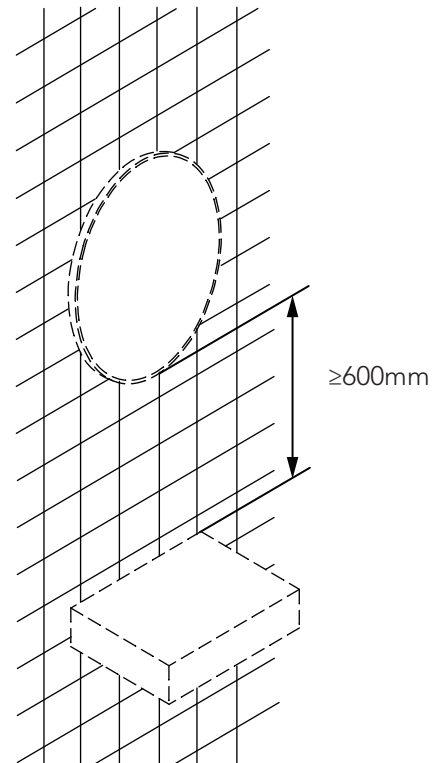

GLAM

MANUAL

1

2

GLAM 60: 220mm
GLAM 80: 180mm
GLAM 100: 275mm
GLAM 120: 360mm

3

EN GENERAL CARE INSTRUCTIONS
SV GENERELLA UNDERHÅLLSRÅD
NO GENERELT VEDLIKEHOLDSRÅD
DK GENEREL VEDLIGEHOLDELSERÅD
FI YLEISET HUOLTO-OHJEET