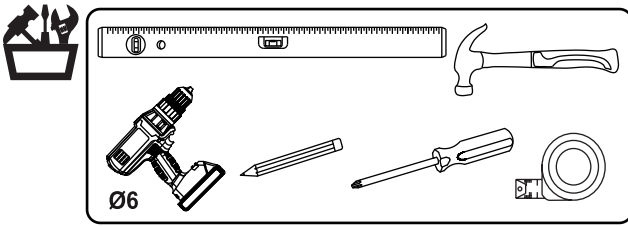

GLAM

MANUAL

1

2

GLAM 60: 220mm
GLAM 80: 180mm
GLAM 100: 275mm
GLAM 120: 360mm

3

EN GENERAL CARE INSTRUCTIONS
SV GENERELLA UNDERHÅLLSRÅD
NO GENERELT VEDLIKEHOLDSRÅD
DK GENEREL VEDLIGEHOLDELSERÅD
FI YLEISET HUOLTO-OHJEET