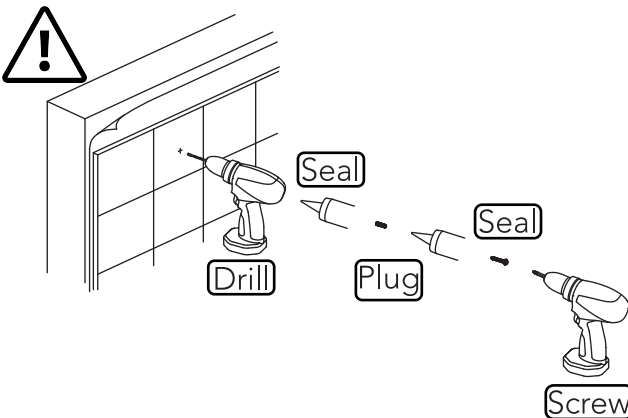

GLAM

MANUAL

1

2

GLAM 60: 220mm
GLAM 80: 180mm
GLAM 100: 275mm
GLAM 120: 360mm

3

EN GENERAL CARE INSTRUCTIONS
SV GENERELLA UNDERHÅLLSRÅD
NO GENERELT VEDLIKEHOLDSRÅD
DK GENEREL VEDLIGEHOLDELSERÅD
FI YLEISET HUOLTO-OHJEET