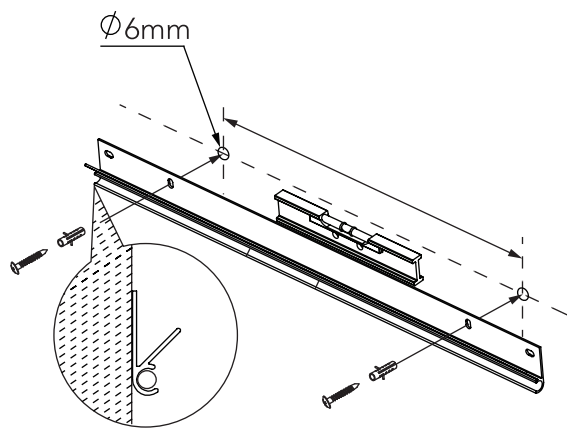

GLAM

MANUAL

1

2

GLAM 60: 220mm
GLAM 80: 180mm
GLAM 100: 275mm
GLAM 120: 360mm

3

EN GENERAL CARE INSTRUCTIONS
SV GENERELLA UNDERHÅLLSRÅD
NO GENERELT VEDLIKEHOLDSRÅD
DK GENEREL VEDLIGEHOLDELSERÅD
FI YLEISET HUOLTO-OHJEET