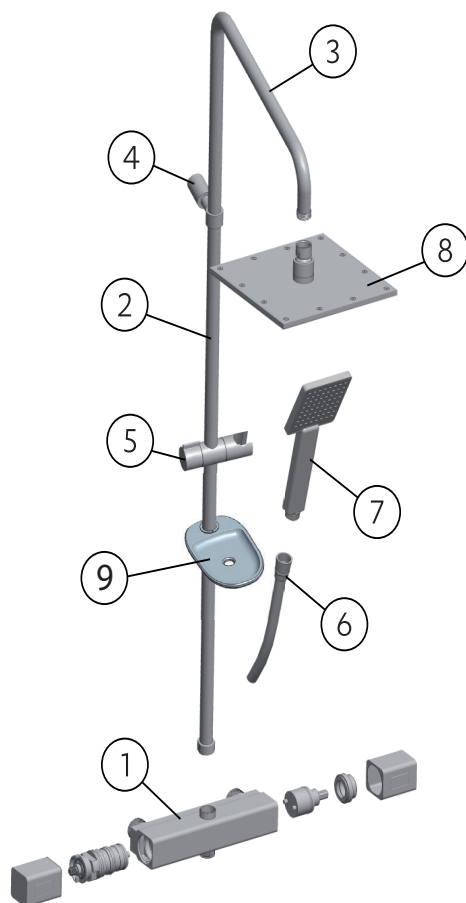

Hafa® Complete SQ

Art: 1381645, 1381650

Hafa®

Hafa
Svarvaregatan 5, Box 525
SE-301 80 Halmstad
SWEDEN

Garanti/Warranty.
Service, reservdelar/spare parts
Sweden: +46 (0)35 15 44 75
Norway: +47 (0)69 31 02 30
Finland: +358 (0)9 61500940

www.hafa.se
www.hafa.dk
www.hafabad.no
www.hafa.se
www.hafabathroom.ru
www.hafa.eu

e-mail:
service@hafa.se
service@hafabad.no