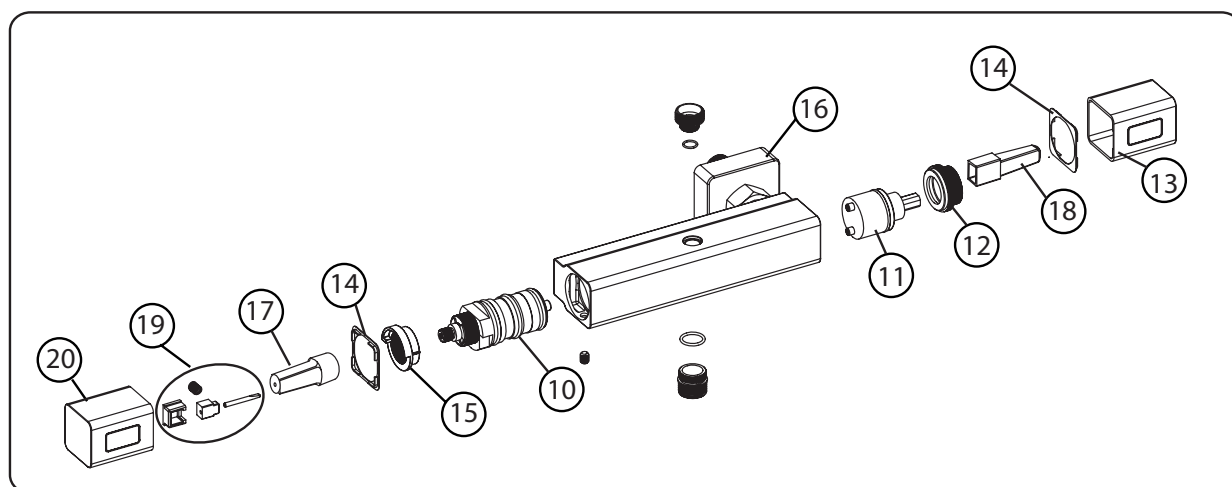

Hafa® Complete SQ

Art: 1381645, 1381650

Hafa®

Hafa
Svarvaregatan 5, Box 525
SE-301 80 Halmstad
SWEDEN

Garanti/Warranty.
Service, reservdelar/spare parts
Sweden: +46 (0)35 15 44 75
Norway: +47 (0)69 31 02 30
Finland: +358 (0)9 61500940

www.hafa.se
www.hafa.dk
www.hafabad.no
www.hafa.se
www.hafabathroom.ru
www.hafa.eu

e-mail:
service@hafa.se
service@hafabad.no