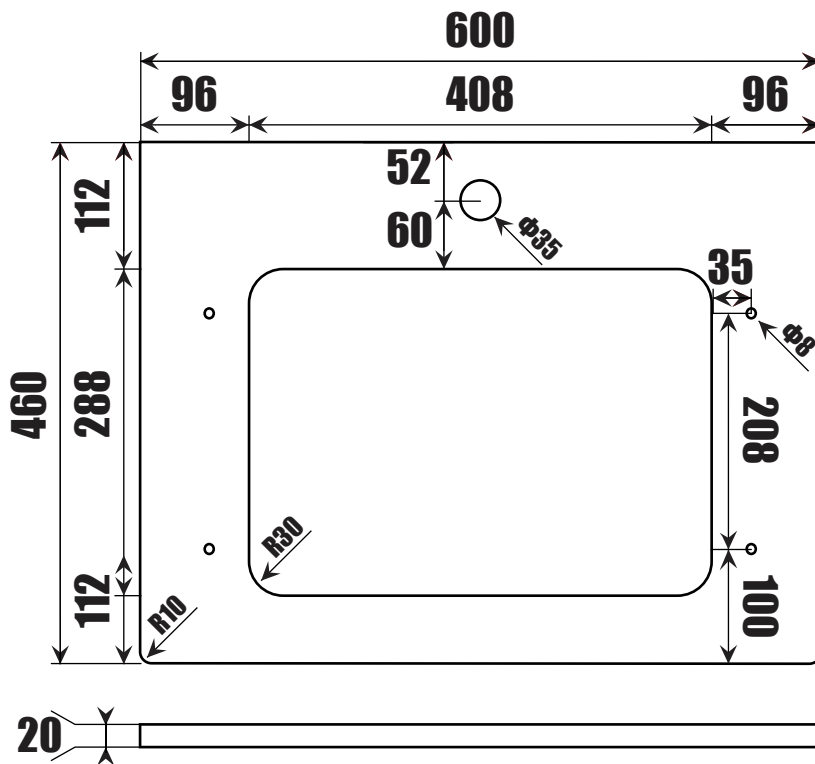

**NORO**®

FIX BASIN

**Lot No.**

- (SE)** LOT-nummer
- (FI)** LOT-numeron
- (NO)** LOT-nummeret
- (DK)** LOT nummer
- (UK)** LOT number

# NORO®

- (SE)** LOT nummer används för spårning av information av produktens tillverkningshistoria. Informationen är mycket viktig i vår strävan av att göra Noro's produkter bättre.
- (FI)** LOT numeroa käytetään jäljittämään tuotteen valmistushistoria. Tieto on erittäin tärkeä jotta voimme parantaa Noro tuotteiden laatua.
- (NO)** LOT nummer brukes for sporing av informasjon av produktet produksjonshistorie. Informasjonen er viktig for at vi skal kunne gjøre Noro's produkter bedre.
- (DK)** LOT nummer bruges til at spore oplysninger om produktets fremstilling historie. Oplysningerne er meget vigtig i vores bestræbelser på at gøre Noro's produkter bedre.
- (UK)** LOT number is used to track the details of the product's manufacturing history. The information is very important in our quest to make the Noro's products better.

# NORO Fix 550 (mm)

- (SE) Installationsmått
- (FI) Asennusmitat
- (NO) Installasjonsmål
- (DK) Installationsmål
- (GB) Measurements for installation

A x 4

B x 4

C x 4

D x 4

**NORO**<sup>®</sup>