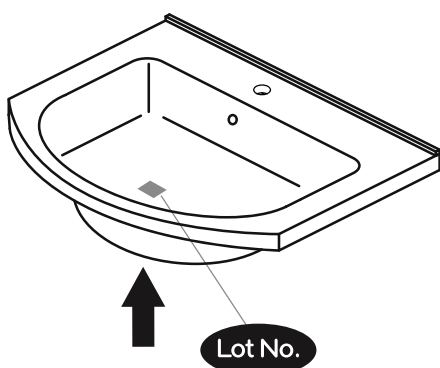

**NORO**®

FIX BASIN

**Lot No.**

- (SE)** LOT-nummer
- (FI)** LOT-numeron
- (NO)** LOT-nummeret
- (DK)** LOT nummer
- (UK)** LOT number

# NORO®

- (SE)** LOT nummer används för spårning av information av produktens tillverkningshistoria. Informationen är mycket viktig i vår strävan av att göra Noro's produkter bättre.
- (FI)** LOT numeroa käytetään jäljittämään tuotteen valmistushistoria. Tieto on erittäin tärkeä jotta voimme parantaa Noro tuotteiden laatua.
- (NO)** LOT nummer brukes for sporing av informasjon av produktet produksjonshistorie. Informasjonen er viktig for at vi skal kunne gjøre Noro's produkter bedre.
- (DK)** LOT nummer bruges til at spore oplysninger om produktets fremstilling historie. Oplysningerne er meget vigtig i vores bestræbelser på at gøre Noro's produkter bedre.
- (UK)** LOT number is used to track the details of the product's manufacturing history. The information is very important in our quest to make the Noro's products better.

# NORO Fix 550 (mm)

- (SE) Installationsmått
- (FI) Asennusmitat
- (NO) Installasjonsmål
- (DK) Installationsmål
- (GB) Measurements for installation

A x 4

B x 4

C x 4

D x 4

**NORO**<sup>®</sup>