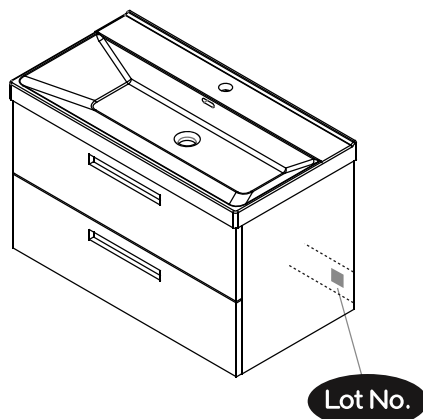

**NORO**®

FIX BASIN

**Lot No.**

- (SE)** LOT-nummer
- (FI)** LOT-numeron
- (NO)** LOT-nummeret
- (DK)** LOT nummer
- (UK)** LOT number

# NORO®

- (SE)** LOT nummer används för spårning av information av produktens tillverkningshistoria. Informationen är mycket viktig i vår strävan av att göra Noro's produkter bättre.
- (FI)** LOT numeroa käytetään jäljittämään tuotteen valmistushistoria. Tieto on erittäin tärkeä jotta voimme parantaa Noro tuotteiden laatua.
- (NO)** LOT nummer brukes for sporing av informasjon av produktet produksjonshistorie. Informasjonen er viktig for at vi skal kunne gjøre Noro's produkter bedre.
- (DK)** LOT nummer bruges til at spore oplysninger om produktets fremstilling historie. Oplysningerne er meget vigtig i vores bestræbelser på at gøre Noro's produkter bedre.
- (UK)** LOT number is used to track the details of the product's manufacturing history. The information is very important in our quest to make the Noro's products better.

# NORO Fix 550 (mm)

- (SE) Installationsmått
- (FI) Asennusmitat
- (NO) Installasjonsmål
- (DK) Installationsmål
- (GB) Measurements for installation

A x 4

B x 4

C x 4

D x 4

**NORO**<sup>®</sup>