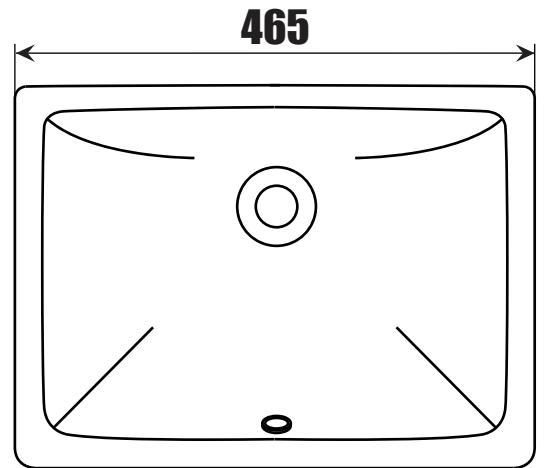

# NORO Fix 550 (mm)

- (SE) Installationsmått
- (FI) Asennusmitat
- (NO) Installasjonsmål
- (DK) Installationsmål
- (GB) Measurements for installation

A x 4

B x 4

C x 4

D x 4

**NORO**<sup>®</sup>