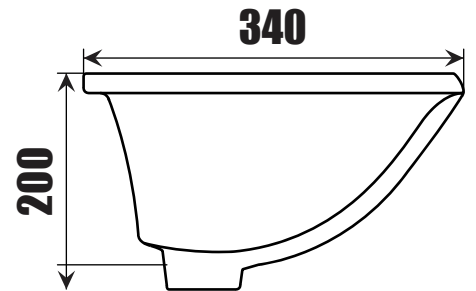

**NORO**®

FIX BASIN

**Lot No.**

- (SE)** LOT-nummer
- (FI)** LOT-numeron
- (NO)** LOT-nummeret
- (DK)** LOT nummer
- (UK)** LOT number

# NORO Fix 550 (mm)

- (SE) Installationsmått
- (FI) Asennusmitat
- (NO) Installasjonsmål
- (DK) Installationsmål
- (GB) Measurements for installation

A x 4

B x 4

C x 4

D x 4

**NORO**<sup>®</sup>