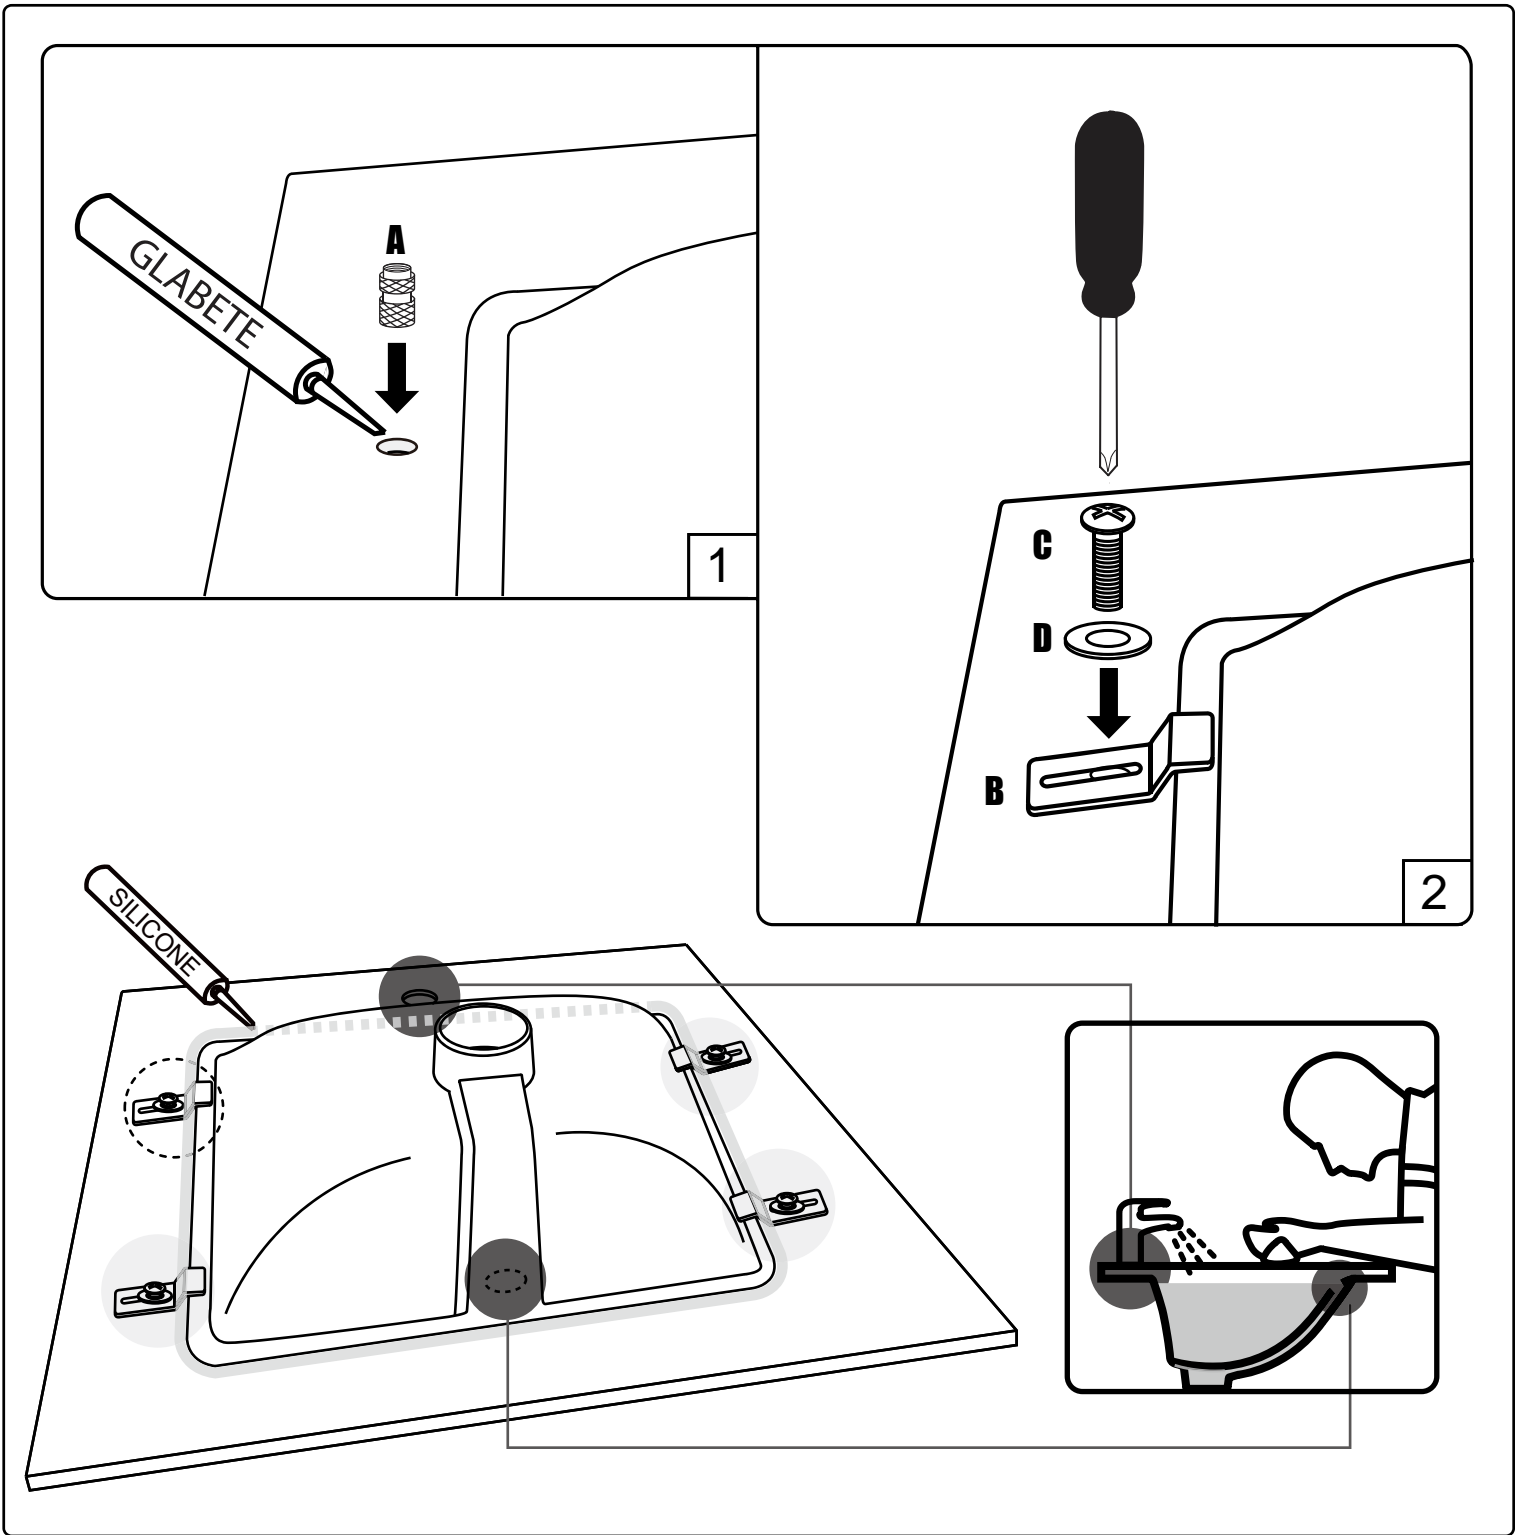

# NORO Fix 550 (mm)

- (SE) Installationsmått
- (FI) Asennusmitat
- (NO) Installasjonsmål
- (DK) Installationsmål
- (GB) Measurements for installation

A x 4

B x 4

C x 4

D x 4

**NORO**<sup>®</sup>