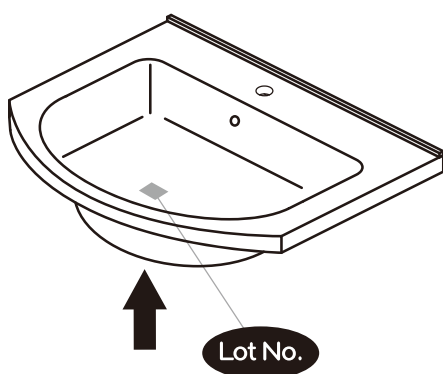

NORO®

FLEXLINE / LIVING 600

2020-05-29

Lot No.

- Ⓢⓔ LOT-nummer
- ⓕⓂ LOT-numeron
- Ⓝⓞ LOT-nummeret
- ⓓⓀ LOT nummer
- ⓊⓀ LOT number

NORO®

- Ⓢⓔ LOT nummer används för spårning av information av produktens tillverkningshistoria. Informationen är mycket viktig i vår strävan av att göra Noro's produkter bättre.
- ⓕⓂ LOT numeroa käytetään jäljittämään tuotteen valmistushistoria. Tieto on erittäin tärkeä jotta voimme parantaa Noro tuotteiden laatua.
- Ⓝⓞ LOT nummer brukes for sporing av informasjon av produktet produksjonshistorie. Informasjonen er viktig for at vi skal kunne gjøre Noro's produkter bedre.
- ⓓⓀ LOT nummer bruges til at spore oplysninger om produktets fremstilling historie. Oplysningerne er meget vigtig i vores bestræbelser på at gøre Noro's produkter bedre.
- ⓊⓀ LOT number is used to track the details of the product's manufacturing history. The information is very important in our quest to make the Noro's products better.

NORO FLEXLINE 600 (mm)

- ⓈE Installationsmått
- ⓈI Asennusmitat
- ⓈO Installasjonsmål
- ⓈK Installationsmål
- ⓈB Measurements for installation

Ax4

Bx4

Cx8

Dx2

Ex4

Fx8