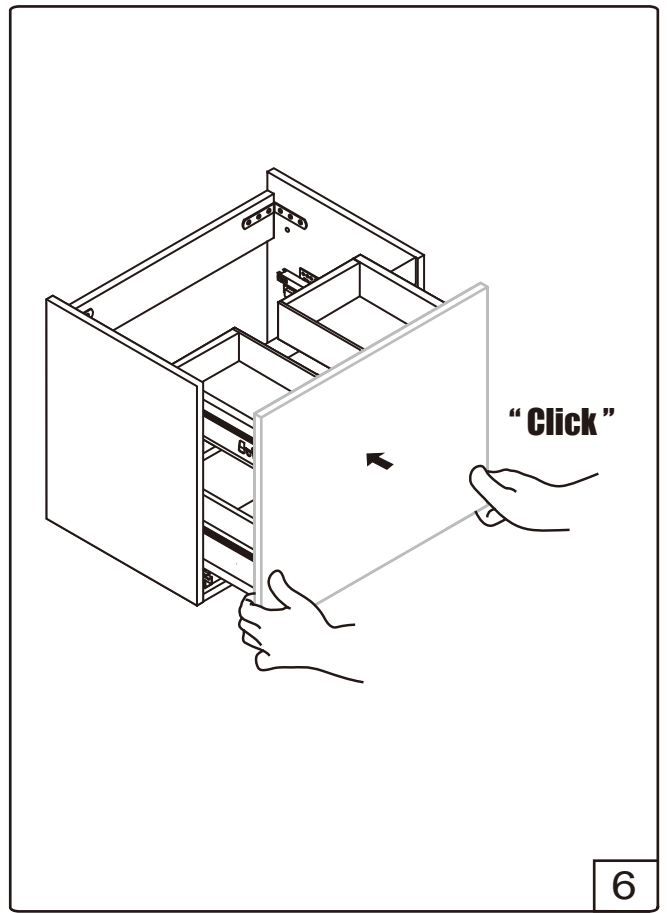

3046

3047/3049

3048

X4

3mm

4b ii

FLEXLINE / LIVING 600

035 166430 **SE**
info@noro.se