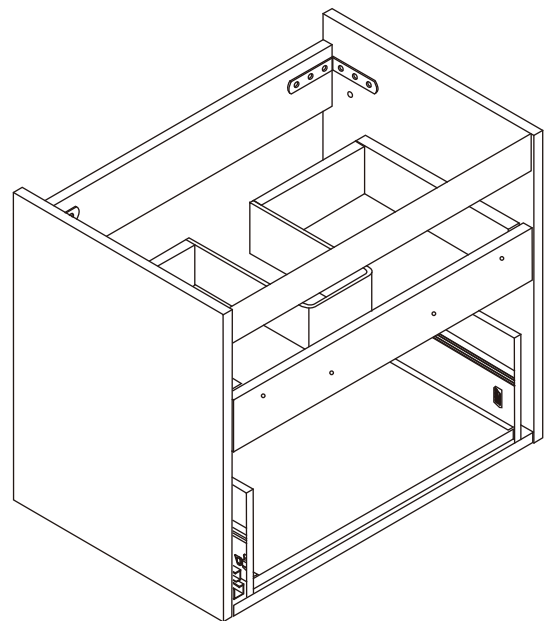

3046

3047/3049

3048

X4

3mm

4b ii

FLEXLINE / LIVING 600

035 166430 **SE**
info@noro.se