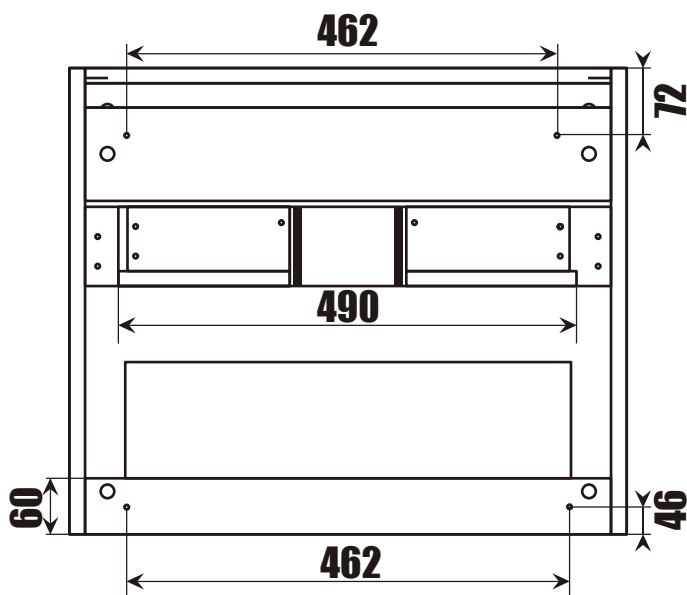

NORO®

FLEXLINE / LIVING 600

2020-05-29

Lot No.

- Ⓢⓔ LOT-nummer
- ⓕⓂ LOT-numeron
- Ⓝⓞ LOT-nummeret
- ⓓⓀ LOT nummer
- ⓊⓀ LOT number

NORO®

- Ⓢⓔ LOT nummer används för spårning av information av produktens tillverkningshistoria. Informationen är mycket viktig i vår strävan av att göra Noro's produkter bättre.
- ⓕⓂ LOT numeroa käytetään jäljittämään tuotteen valmistushistoria. Tieto on erittäin tärkeä jotta voimme parantaa Noro tuotteiden laatua.
- Ⓝⓞ LOT nummer brukes for sporing av informasjon av produktet produksjonshistorie. Informasjonen er viktig for at vi skal kunne gjøre Noro's produkter bedre.
- ⓓⓀ LOT nummer bruges til at spore oplysninger om produktets fremstilling historie. Oplysningerne er meget vigtig i vores bestræbelser på at gøre Noro's produkter bedre.
- ⓊⓀ LOT number is used to track the details of the product's manufacturing history. The information is very important in our quest to make the Noro's products better.

NORO FLEXLINE 600 (mm)

- ⓈE Installationsmått
- ⓈI Asennusmitat
- ⓈO Installasjonsmål
- ⓈK Installationsmål
- ⓈB Measurements for installation

Ax4

Bx4

Cx8

Dx2

Ex4

Fx8