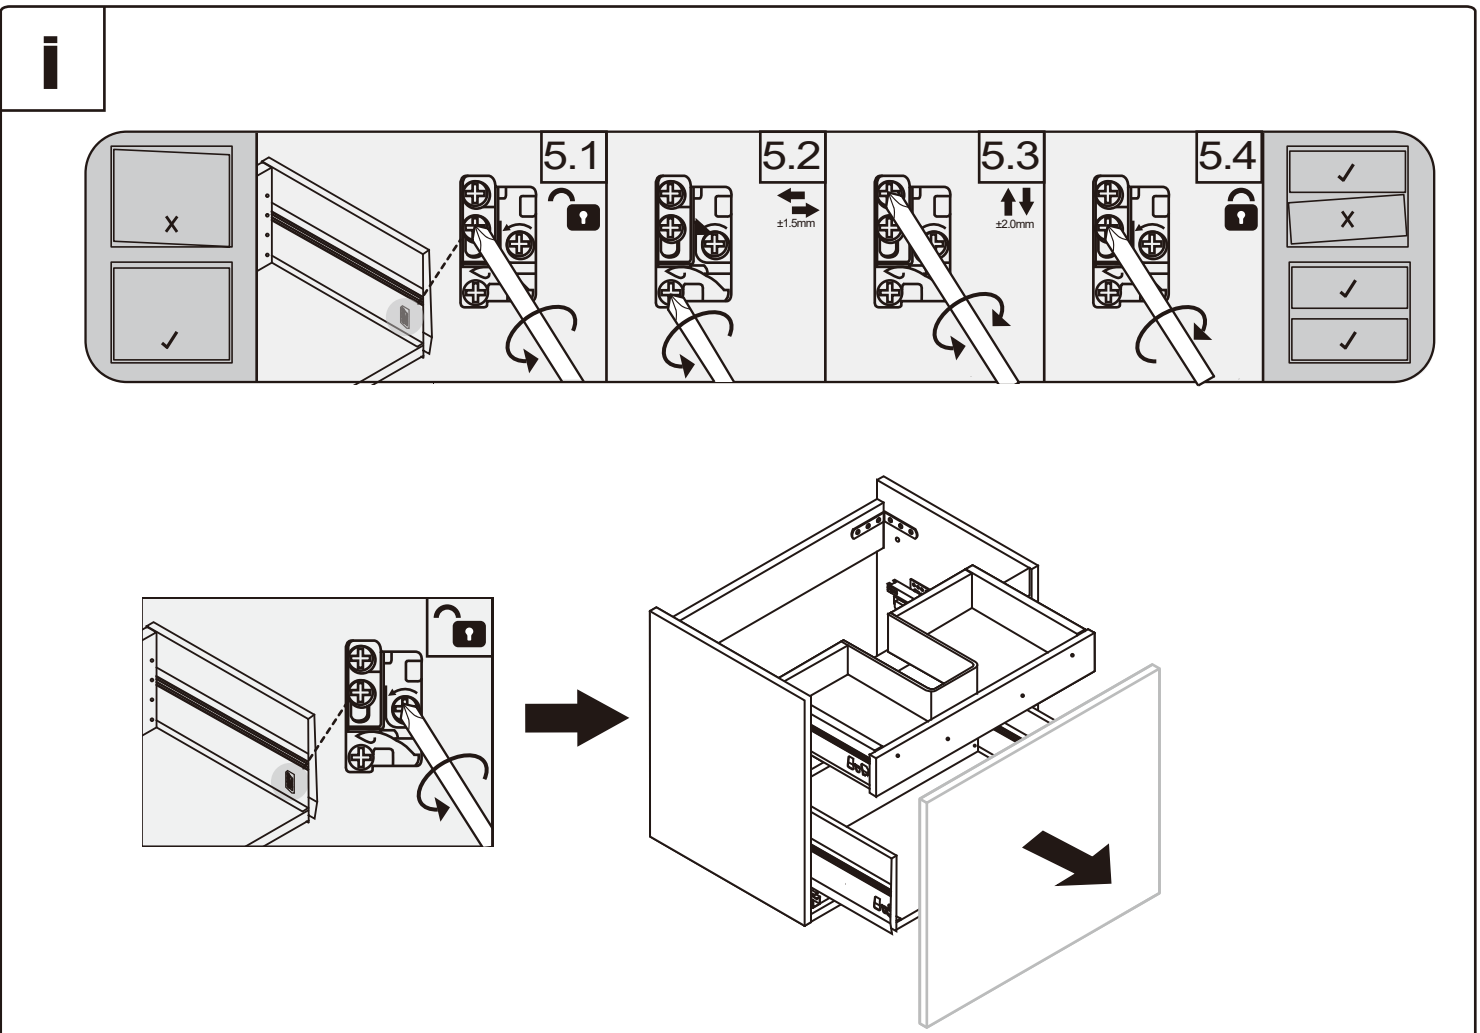

3046

3047/3049

3048

X4

3mm

4b ii

FLEXLINE / LIVING 600

035 166430 **SE**
info@noro.se