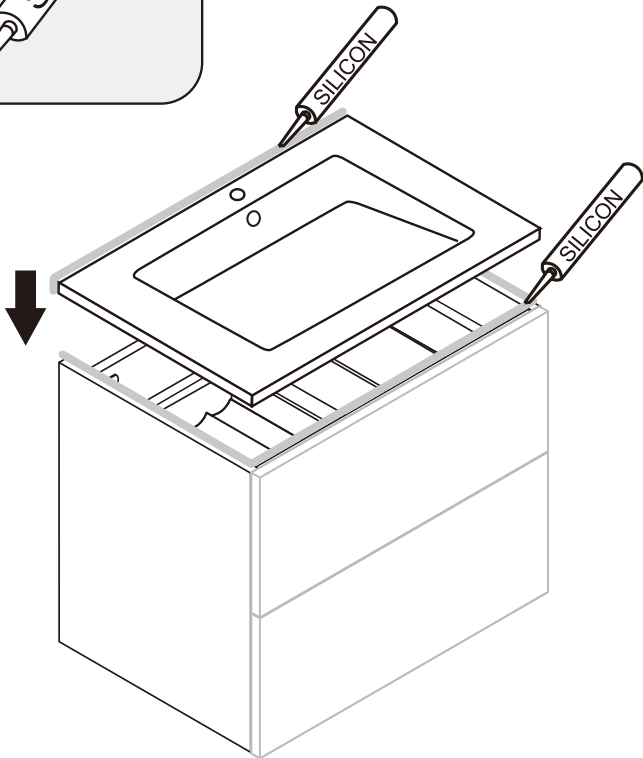

3046

3047/3049

3048

X4

3mm

4b ii

FLEXLINE / LIVING 600

035 166430 **SE**
info@noro.se