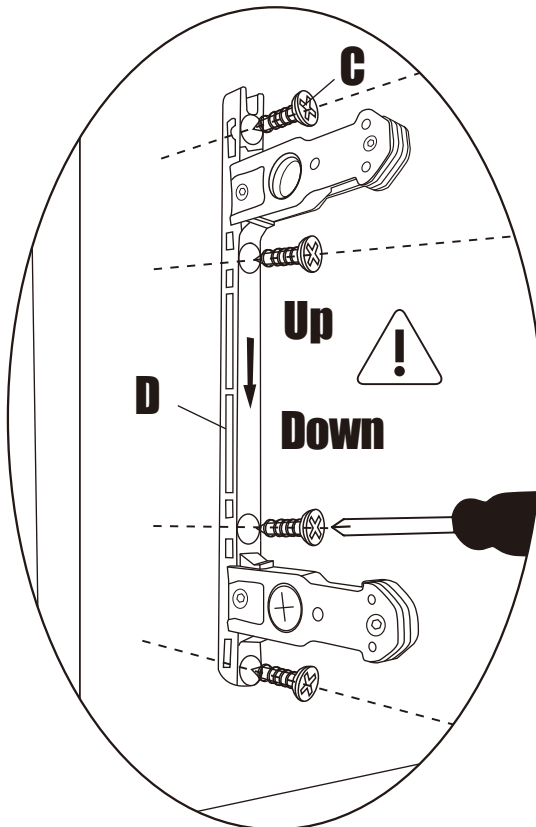

4b i

3046

3047/3049

3048