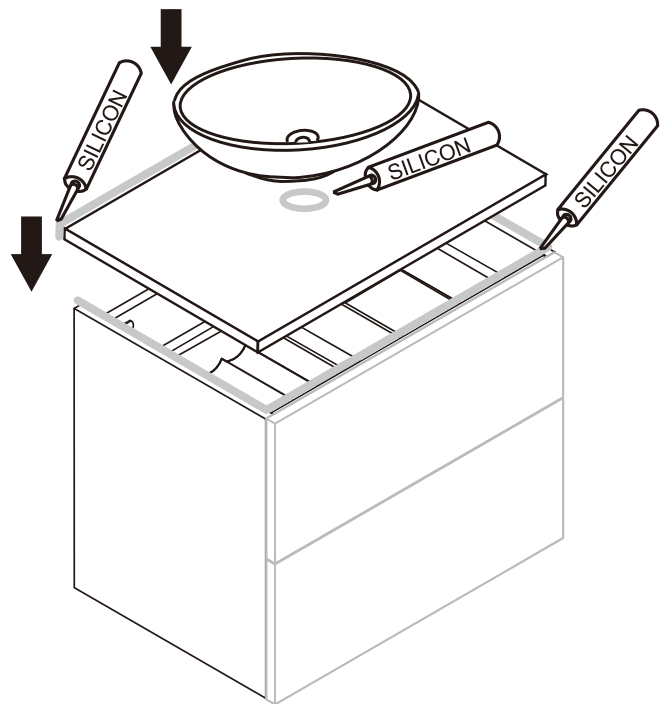

3046

3047/3049

3048

X4

3mm

4b ii

FLEXLINE / LIVING 600

035 166430 **SE**
info@noro.se