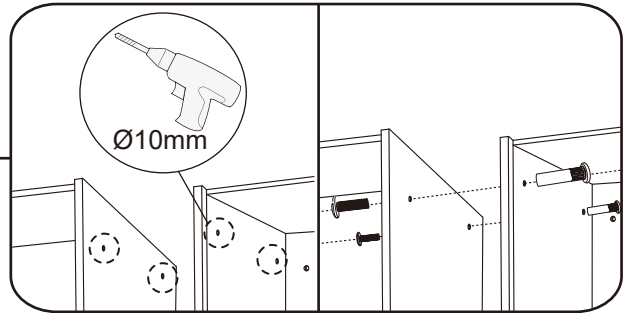

F

X4

3042/3043

Left