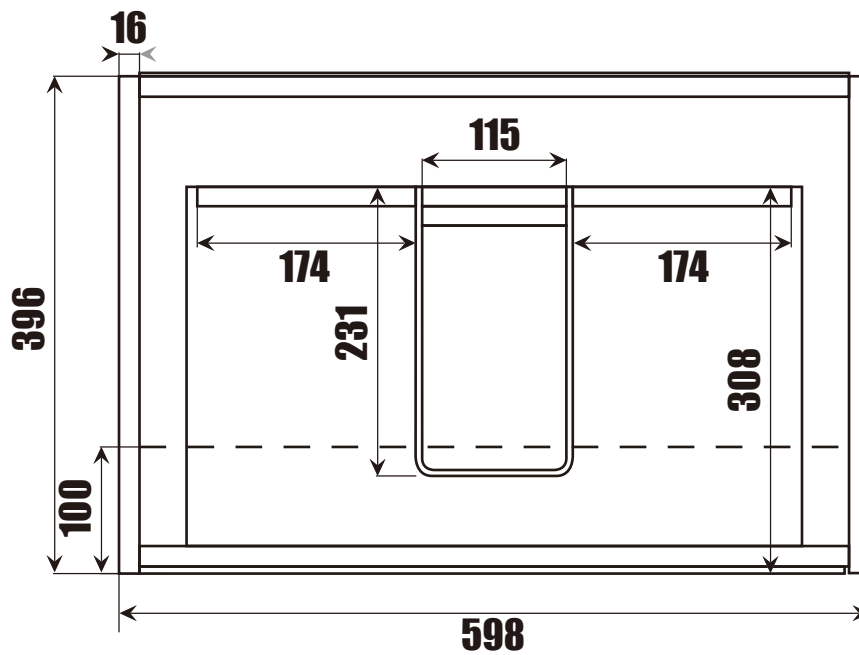

NORO®

FLEXLINE / LIVING 600

2020-05-29

Lot No.

- Ⓢⓔ LOT-nummer
- ⓕⓂ LOT-numeron
- Ⓝⓞ LOT-nummeret
- ⓓⓀ LOT nummer
- ⓊⓀ LOT number

NORO®

- Ⓢⓔ LOT nummer används för spårning av information av produktens tillverkningshistoria. Informationen är mycket viktig i vår strävan av att göra Noro's produkter bättre.
- ⓕⓂ LOT numeroa käytetään jäljittämään tuotteen valmistushistoria. Tieto on erittäin tärkeä jotta voimme parantaa Noro tuotteiden laatua.
- Ⓝⓞ LOT nummer brukes for sporing av informasjon av produktet produksjonshistorie. Informasjonen er viktig for at vi skal kunne gjøre Noro's produkter bedre.
- ⓓⓀ LOT nummer bruges til at spore oplysninger om produktets fremstilling historie. Oplysningerne er meget vigtig i vores bestræbelser på at gøre Noro's produkter bedre.
- ⓊⓀ LOT number is used to track the details of the product's manufacturing history. The information is very important in our quest to make the Noro's products better.

NORO FLEXLINE 600 (mm)

- ⓈE Installationsmått
- ⓈI Asennusmitat
- ⓈO Installasjonsmål
- ⓈK Installationsmål
- ⓈB Measurements for installation

Ax4

Bx4

Cx8

Dx2

Ex4

Fx8