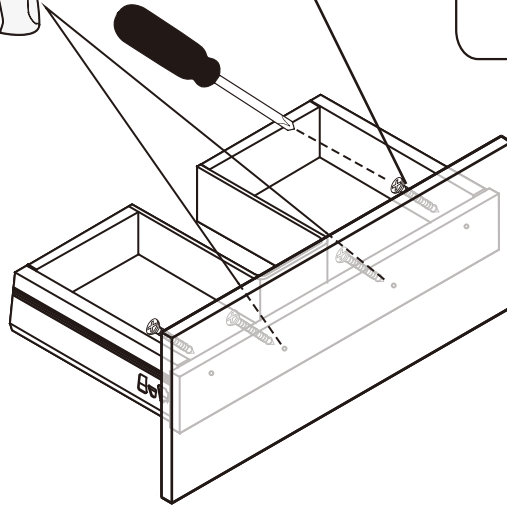

3046

3047/3049

3048

X2

3mm

E

X4