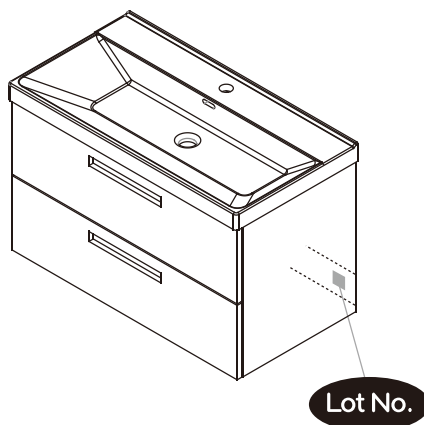

NORO®

FLEXLINE / LIVING 600

2020-05-29

Lot No.

- Ⓢⓔ LOT-nummer
- ⓕⓂ LOT-numeron
- Ⓝⓞ LOT-nummeret
- ⓓⓀ LOT nummer
- ⓊⓀ LOT number

NORO®

- Ⓢⓔ LOT nummer används för spårning av information av produktens tillverkningshistoria. Informationen är mycket viktig i vår strävan av att göra Noro's produkter bättre.
- ⓕⓂ LOT numeroa käytetään jäljittämään tuotteen valmistushistoria. Tieto on erittäin tärkeä jotta voimme parantaa Noro tuotteiden laatua.
- Ⓝⓞ LOT nummer brukes for sporing av informasjon av produktet produksjonshistorie. Informasjonen er viktig for at vi skal kunne gjøre Noro's produkter bedre.
- ⓓⓀ LOT nummer bruges til at spore oplysninger om produktets fremstilling historie. Oplysningerne er meget vigtig i vores bestræbelser på at gøre Noro's produkter bedre.
- ⓊⓀ LOT number is used to track the details of the product's manufacturing history. The information is very important in our quest to make the Noro's products better.

NORO FLEXLINE 600 (mm)

- ⓈE Installationsmått
- ⓈI Asennusmitat
- ⓈO Installasjonsmål
- ⓈK Installationsmål
- ⓈB Measurements for installation

Ax4

Bx4

Cx8

Dx2

Ex4

Fx8