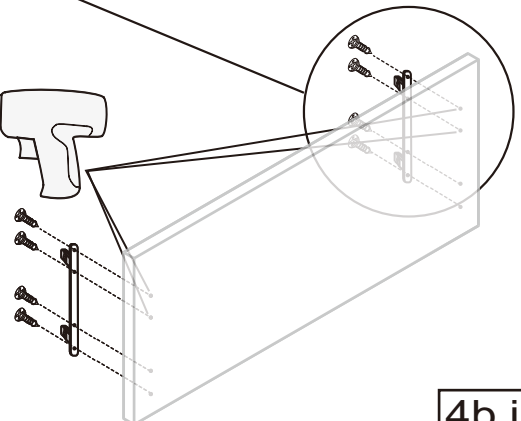

3046

3047/3049

3048

X4

3mm

4b ii

FLEXLINE / LIVING 600

035 166430 **SE**
info@noro.se