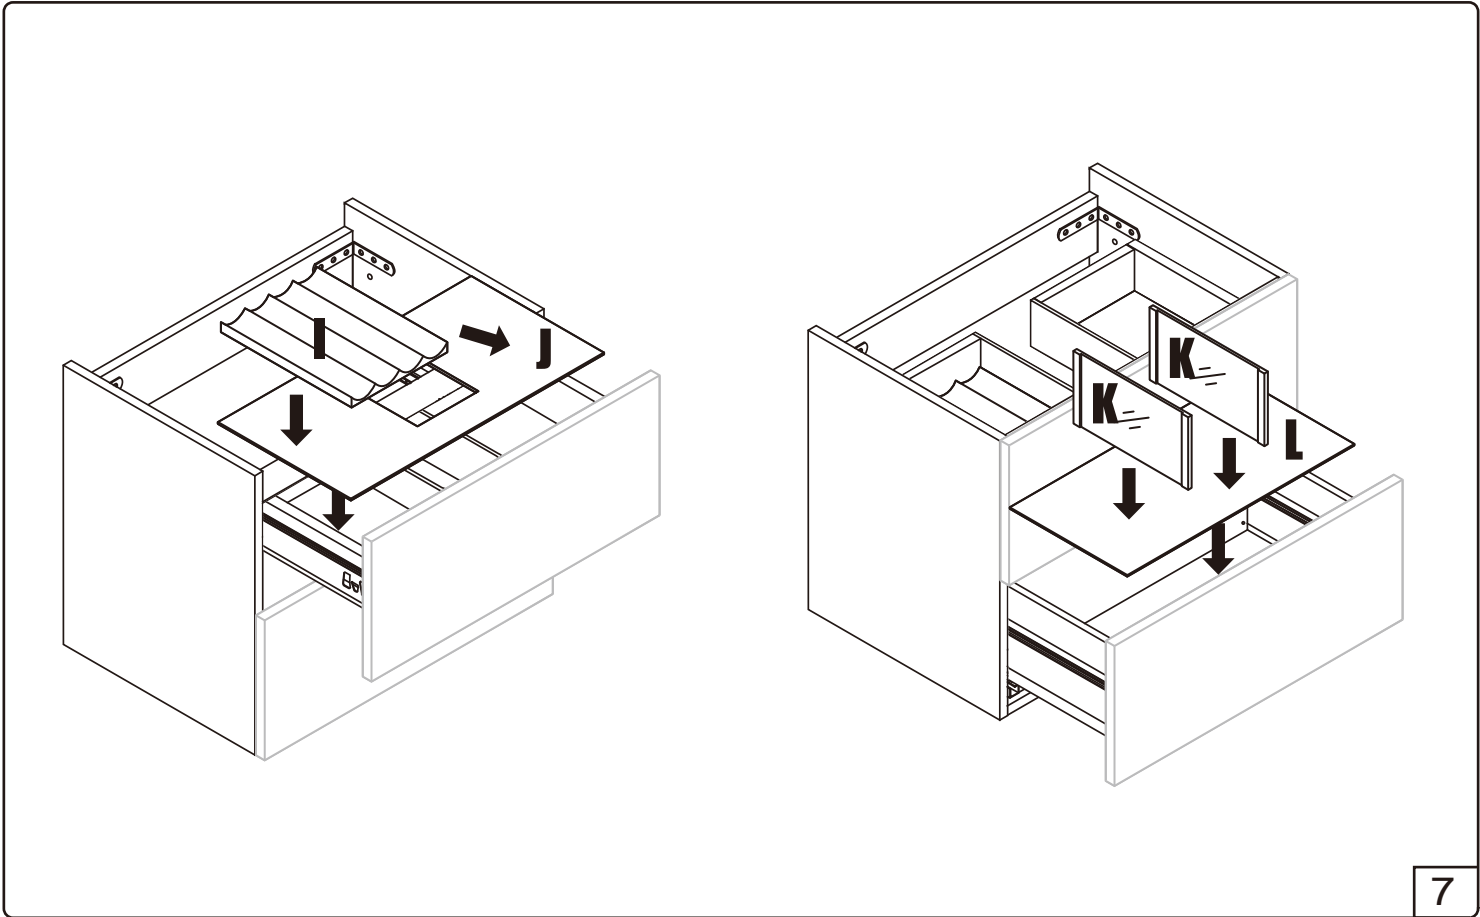

3046

3047/3049

3048

X4

3mm

4b ii

FLEXLINE / LIVING 600

035 166430 **SE**
info@noro.se