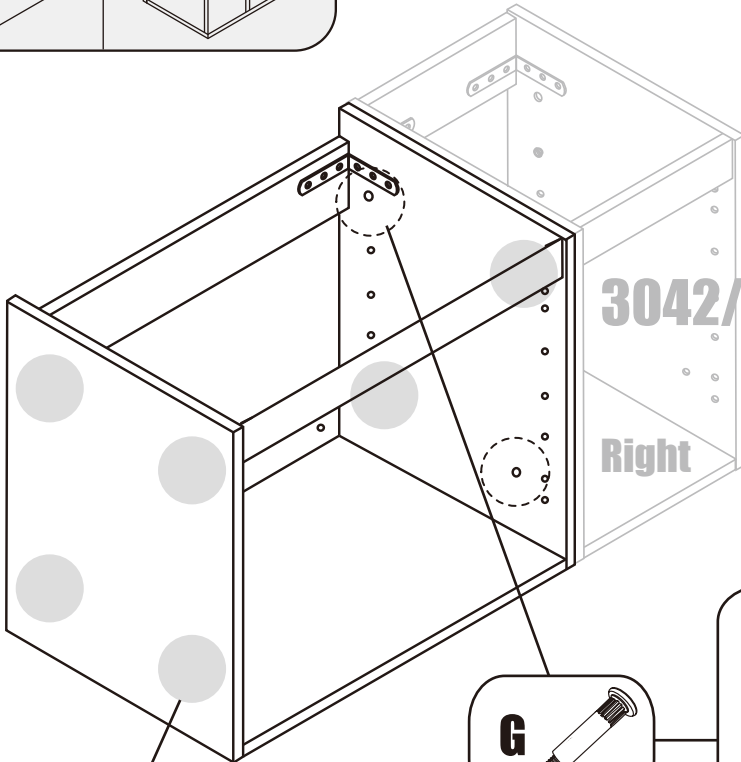

3042

3043

3042/3043

Right