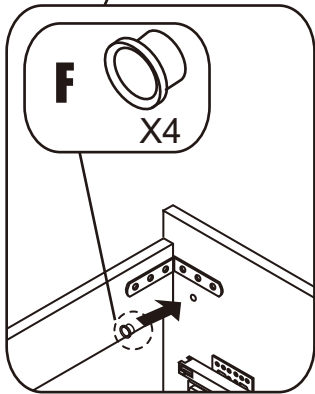

F

X4

3042/3043

Left