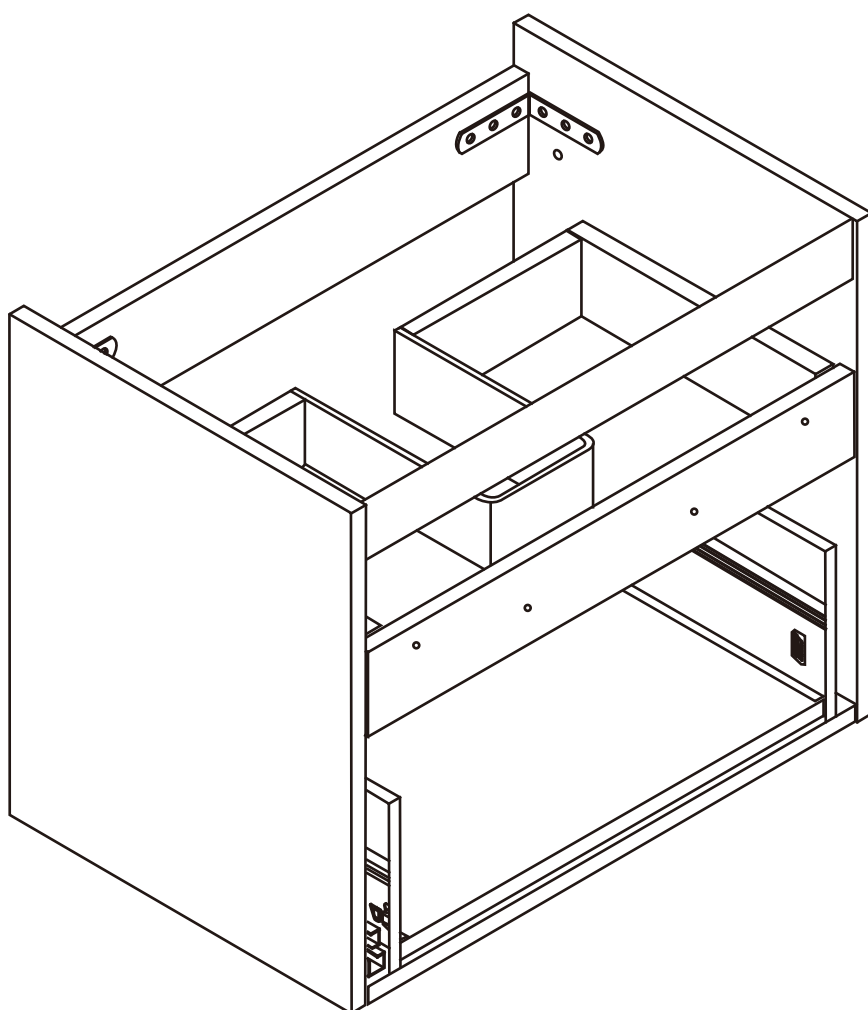

NORO®

FLEXLINE / LIVING 600

2020-05-29

Lot No.

- Ⓢⓔ LOT-nummer
- ⓕⓂ LOT-numeron
- Ⓝⓞ LOT-nummeret
- ⓓⓀ LOT nummer
- ⓊⓀ LOT number

NORO®

- Ⓢⓔ LOT nummer används för spårning av information av produktens tillverkningshistoria. Informationen är mycket viktig i vår strävan av att göra Noro's produkter bättre.
- ⓕⓂ LOT numeroa käytetään jäljittämään tuotteen valmistushistoria. Tieto on erittäin tärkeä jotta voimme parantaa Noro tuotteiden laatua.
- Ⓝⓞ LOT nummer brukes for sporing av informasjon av produktet produksjonshistorie. Informasjonen er viktig for at vi skal kunne gjøre Noro's produkter bedre.
- ⓓⓀ LOT nummer bruges til at spore oplysninger om produktets fremstilling historie. Oplysningerne er meget vigtig i vores bestræbelser på at gøre Noro's produkter bedre.
- ⓊⓀ LOT number is used to track the details of the product's manufacturing history. The information is very important in our quest to make the Noro's products better.

NORO FLEXLINE 600 (mm)

- ⓈE Installationsmått
- ⓈI Asennusmitat
- ⓈO Installasjonsmål
- ⓈK Installationsmål
- ⓈB Measurements for installation

Ax4

Bx4

Cx8

Dx2

Ex4

Fx8