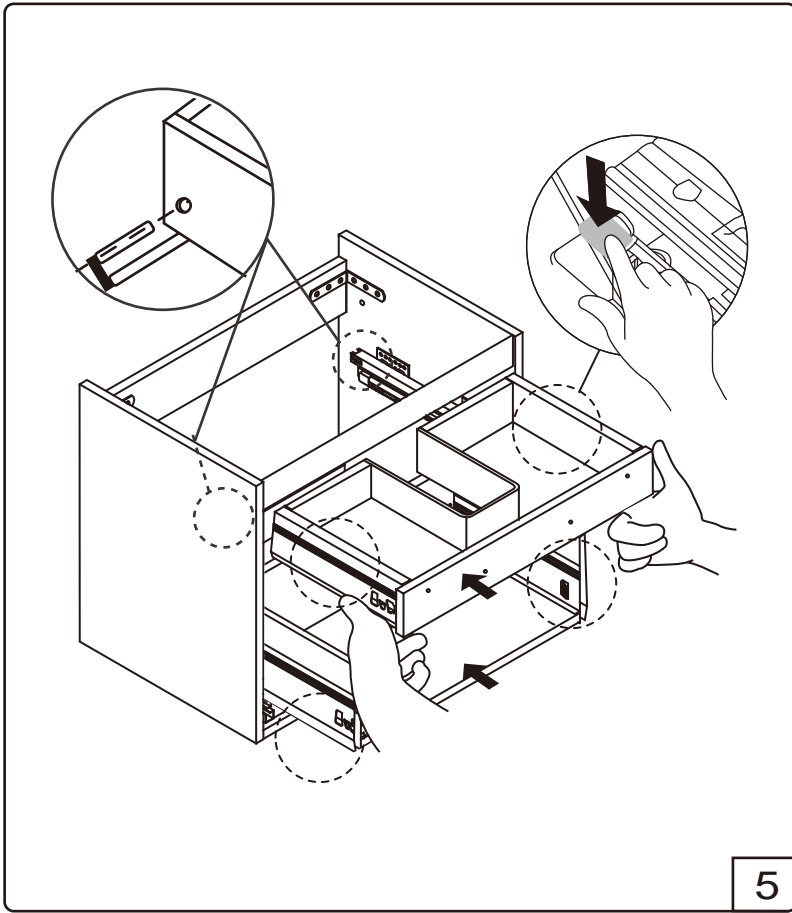

3046

3047/3049

3048

X4

3mm

4b ii

FLEXLINE / LIVING 600

035 166430 **SE**
info@noro.se