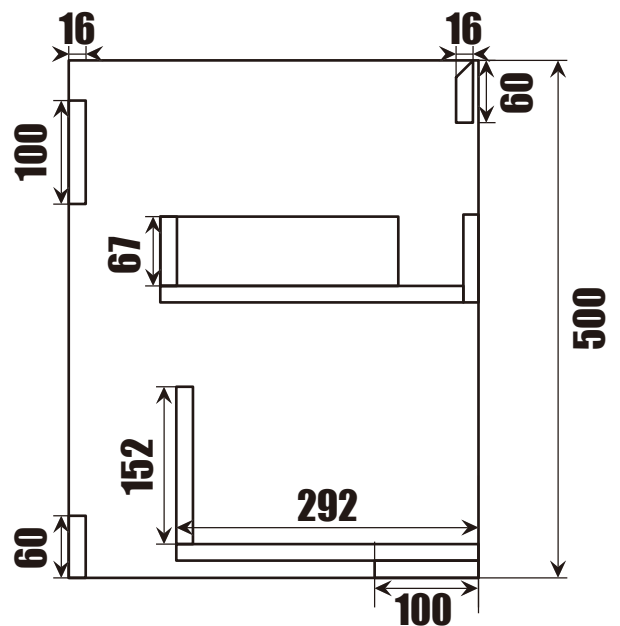

NORO®

FLEXLINE / LIVING 600

2020-05-29

Lot No.

- Ⓢⓔ LOT-nummer
- ⓕⓂ LOT-numeron
- Ⓝⓞ LOT-nummeret
- ⓓⓀ LOT nummer
- ⓊⓀ LOT number

NORO®

- Ⓢⓔ LOT nummer används för spårning av information av produktens tillverkningshistoria. Informationen är mycket viktig i vår strävan av att göra Noro's produkter bättre.
- ⓕⓂ LOT numeroa käytetään jäljittämään tuotteen valmistushistoria. Tieto on erittäin tärkeä jotta voimme parantaa Noro tuotteiden laatua.
- Ⓝⓞ LOT nummer brukes for sporing av informasjon av produktet produksjonshistorie. Informasjonen er viktig for at vi skal kunne gjøre Noro's produkter bedre.
- ⓓⓀ LOT nummer bruges til at spore oplysninger om produktets fremstilling historie. Oplysningerne er meget vigtig i vores bestræbelser på at gøre Noro's produkter bedre.
- ⓊⓀ LOT number is used to track the details of the product's manufacturing history. The information is very important in our quest to make the Noro's products better.

NORO FLEXLINE 600 (mm)

- ⓈE Installationsmått
- ⓈI Asennusmitat
- ⓈO Installasjonsmål
- ⓈK Installationsmål
- ⓈB Measurements for installation

Ax4

Bx4

Cx8

Dx2

Ex4

Fx8