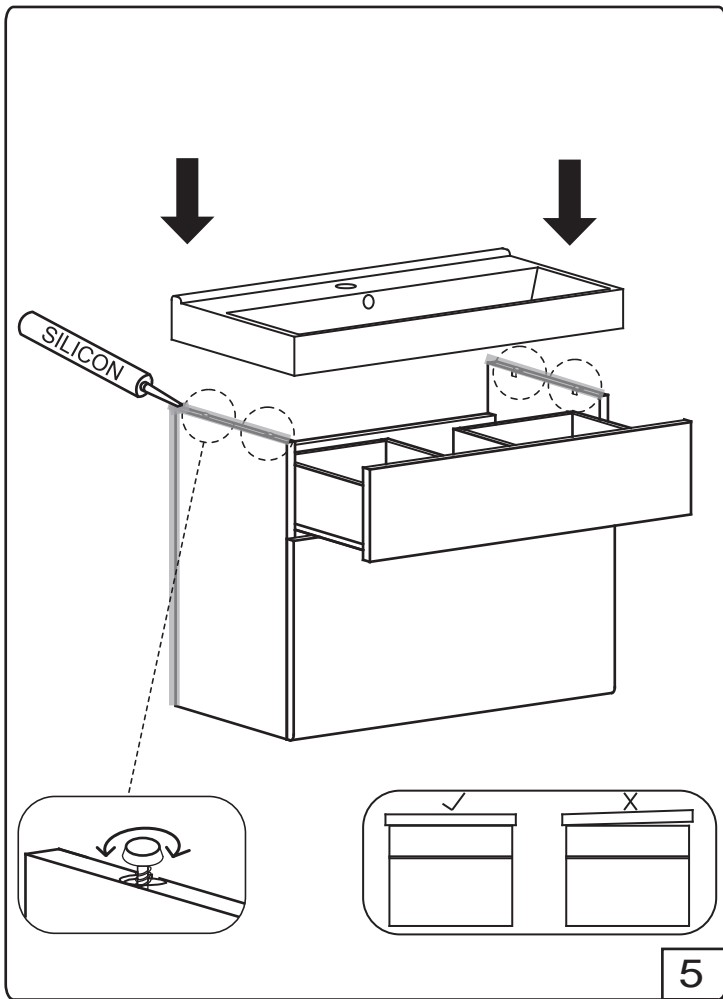

- Ⓢ🇪 Fritt utrymme för avlopp, sideview
- Ⓢ🇫🇮 Vapaa tila viemärille sivusta katsottuna
- Ⓢ🇳🇴 Plass for avløp sett fra, sideview
- Ⓢ🇩🇰 Fri plads for afløb, sideview
- Ⓢ🇬🇧 Void for waste, sideview

**A x 4**

**5 x 50 mm**

**B x 4**

**C x 2**

**550**

Art. nr	Quantity	Size (mm)
1	1	450 x 297 x 18
2	1	450 x 297 x 18
3	1	503 x 180 x 15
4	1	503 x 100 x 18
5	1	503 x 80 x 18
6	1	503 x 80 x 15
7	1	540 x 140 x 18
8	1	540 x 305 x 18
9	1	485 x 250 x 70
10	1	485 x 250 x 140
11	2	225 x 142.5 x 45

**750**

Art. nr	Quantity	Size (mm)
1	1	450 x 297 x 18
2	1	450 x 297 x 18
3	1	698 x 180 x 15
4	1	698 x 100 x 18
5	1	698 x 80 x 18
6	1	698 x 80 x 15
7	1	735 x 140 x 18
8	1	735 x 305 x 18
9	1	680 x 250 x 70
10	1	680 x 250 x 140
11	2	225 x 240 x 45