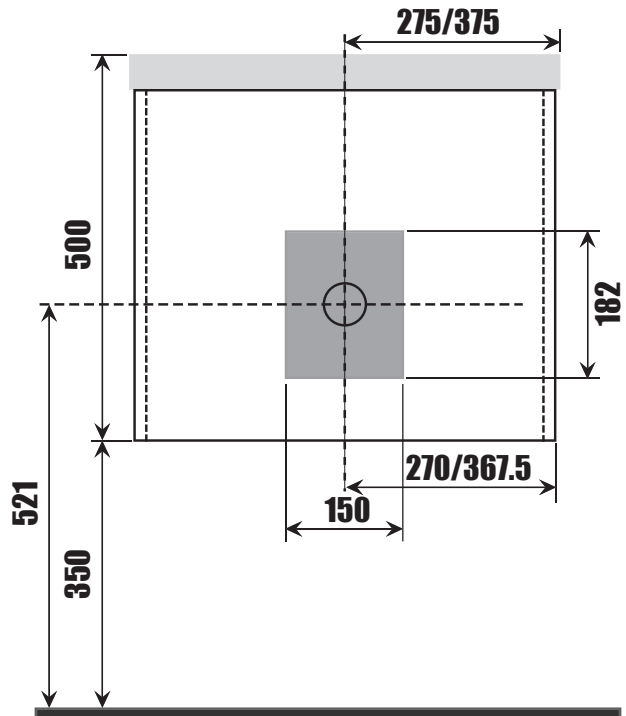

# NORO Fix Trend 550/750 Undercabinet

- Ⓢ🇪 Installationsmått för avlopp i vägg
- Ⓢ🇫🇮 Seinäviemärin asennusmitat
- Ⓢ🇳🇴 Installasjonsmål for avløp i vegg
- Ⓢ🇩🇰 Installationsmål for afløb i væg
- Ⓢ🇬🇧 Measurements for installation of waste into wall

- Ⓢ🇪 Fritt utrymme för avlopp, sideview
- Ⓢ🇫🇮 Vapaa tila viemärille sivusta katsottuna
- Ⓢ🇳🇴 Plass for avløp sett fra, sideview
- Ⓢ🇩🇰 Fri plads for afløb, sideview
- Ⓢ🇬🇧 Void for waste, sideview

**A x 4**

**5 x 50 mm**

**B x 4**

**C x 2**

**550**

Art. nr	Quantity	Size (mm)
1	1	450 x 297 x 18
2	1	450 x 297 x 18
3	1	503 x 180 x 15
4	1	503 x 100 x 18
5	1	503 x 80 x 18
6	1	503 x 80 x 15
7	1	540 x 140 x 18
8	1	540 x 305 x 18
9	1	485 x 250 x 70
10	1	485 x 250 x 140
11	2	225 x 142.5 x 45

**750**

Art. nr	Quantity	Size (mm)
1	1	450 x 297 x 18
2	1	450 x 297 x 18
3	1	698 x 180 x 15
4	1	698 x 100 x 18
5	1	698 x 80 x 18
6	1	698 x 80 x 15
7	1	735 x 140 x 18
8	1	735 x 305 x 18
9	1	680 x 250 x 70
10	1	680 x 250 x 140
11	2	225 x 240 x 45