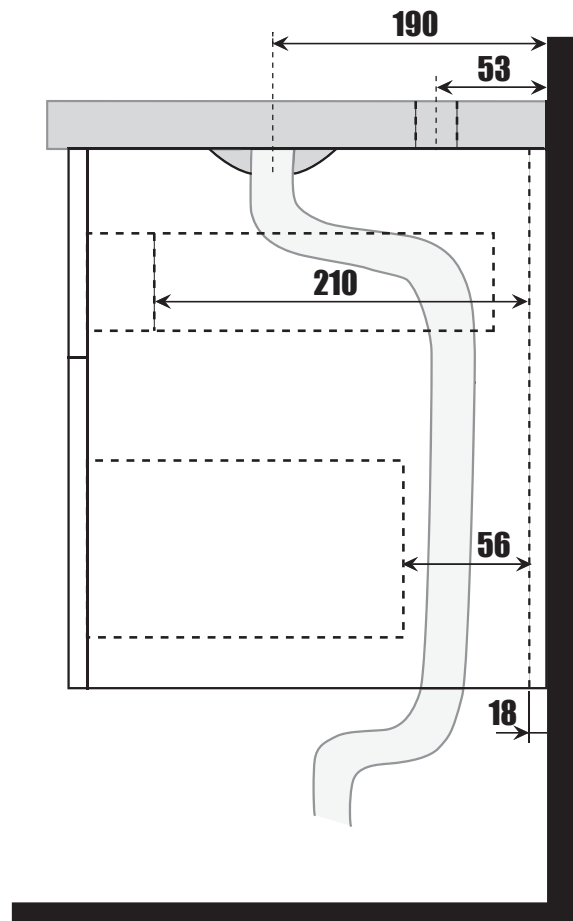

# NORO Fix Trend 550/750 Undercabinet

- Ⓢ🇪 Installationsmått för avlopp i vägg
- Ⓢ🇫🇮 Seinäviemärin asennusmitat
- Ⓢ🇳🇴 Installasjonsmål for avløp i vegg
- Ⓢ🇩🇰 Installationsmål for afløb i væg
- Ⓢ🇬🇧 Measurements for installation of waste into wall

- Ⓢ🇪 Fritt utrymme för avlopp, sideview
- Ⓢ🇫🇮 Vapaa tila viemärille sivusta katsottuna
- Ⓢ🇳🇴 Plass for avløp sett fra, sideview
- Ⓢ🇩🇰 Fri plads for afløb, sideview
- Ⓢ🇬🇧 Void for waste, sideview

**A x 4**

**5 x 50 mm**

**B x 4**

**C x 2**

**550**

Art. nr	Quantity	Size (mm)
1	1	450 x 297 x 18
2	1	450 x 297 x 18
3	1	503 x 180 x 15
4	1	503 x 100 x 18
5	1	503 x 80 x 18
6	1	503 x 80 x 15
7	1	540 x 140 x 18
8	1	540 x 305 x 18
9	1	485 x 250 x 70
10	1	485 x 250 x 140
11	2	225 x 142.5 x 45

**750**

Art. nr	Quantity	Size (mm)
1	1	450 x 297 x 18
2	1	450 x 297 x 18
3	1	698 x 180 x 15
4	1	698 x 100 x 18
5	1	698 x 80 x 18
6	1	698 x 80 x 15
7	1	735 x 140 x 18
8	1	735 x 305 x 18
9	1	680 x 250 x 70
10	1	680 x 250 x 140
11	2	225 x 240 x 45