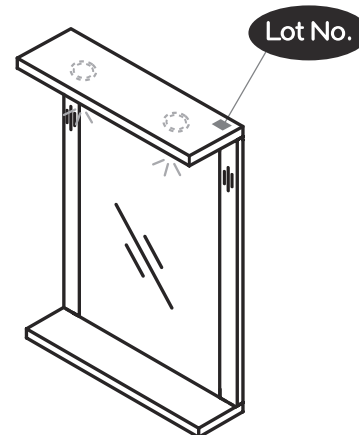

Lot No.

- Ⓢ🇪 LOT-nummer
- Ⓢ🇫🇮 LOT-numeron
- Ⓢ🇳🇴 LOT-nummeret
- Ⓢ🇩🇰 LOT nummer
- Ⓢ🇺🇰 LOT number

NORO®

- Ⓢ🇪 LOT nummer används för spårning av information av produktens tillverkningshistoria. Informationen är mycket viktig i vår strävan av att göra Noro's produkter bättre.
- Ⓢ🇫🇮 LOT numeroa käytetään jäljittämään tuotteen valmistushistoria. Tieto on erittäin tärkeä jotta voimme parantaa Noro tuotteiden laatua.
- Ⓢ🇳🇴 LOT nummer brukes for sporing av informasjon av produktet produksjonshistorie. Informasjonen er viktig for at vi skal kunne gjøre Noro's produkter bedre.
- Ⓢ🇩🇰 LOT nummer bruges til at spore oplysninger om produktets fremstilling historie. Oplysningerne er meget vigtig i vores bestræbelser på at gøre Noro's produkter bedre.
- Ⓢ🇺🇰 LOT number is used to track the details of the product's manufacturing history. The information is very important in our quest to make the Noro's products better.