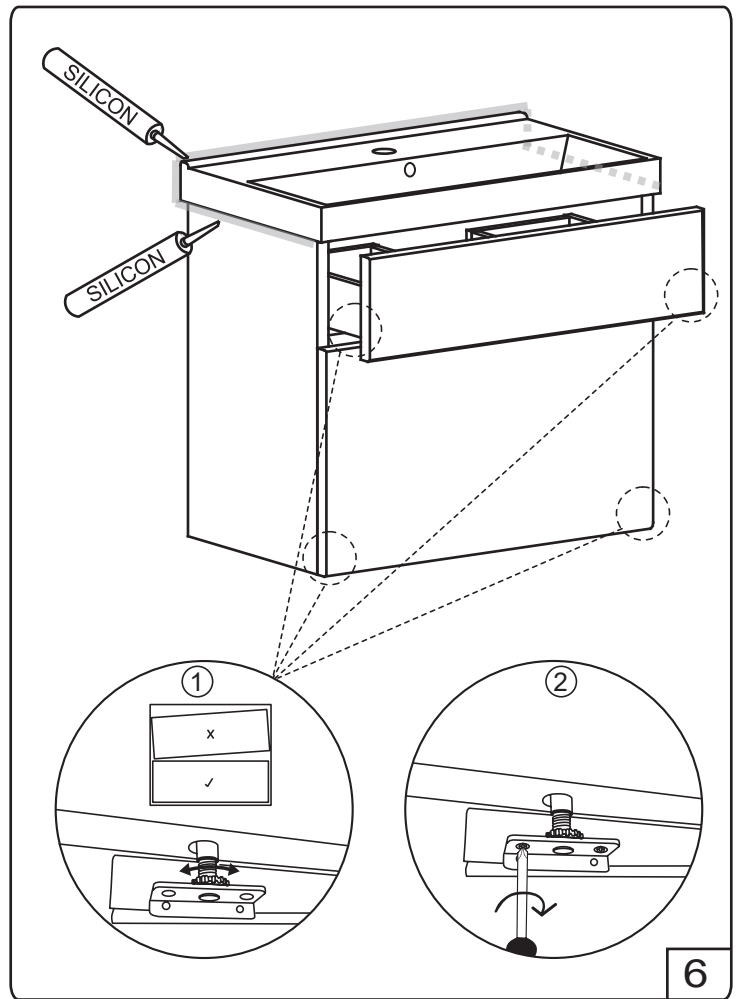

- Ⓢ🇪 Fritt utrymme för avlopp, sideview
- Ⓢ🇫🇮 Vapaa tila viemärille sivusta katsottuna
- Ⓢ🇳🇴 Plass for avløp sett fra, sideview
- Ⓢ🇩🇰 Fri plads for afløb, sideview
- Ⓢ🇬🇧 Void for waste, sideview

**A x 4**

**5 x 50 mm**

**B x 4**

**C x 2**

**550**

Art. nr	Quantity	Size (mm)
1	1	450 x 297 x 18
2	1	450 x 297 x 18
3	1	503 x 180 x 15
4	1	503 x 100 x 18
5	1	503 x 80 x 18
6	1	503 x 80 x 15
7	1	540 x 140 x 18
8	1	540 x 305 x 18
9	1	485 x 250 x 70
10	1	485 x 250 x 140
11	2	225 x 142.5 x 45

**750**

Art. nr	Quantity	Size (mm)
1	1	450 x 297 x 18
2	1	450 x 297 x 18
3	1	698 x 180 x 15
4	1	698 x 100 x 18
5	1	698 x 80 x 18
6	1	698 x 80 x 15
7	1	735 x 140 x 18
8	1	735 x 305 x 18
9	1	680 x 250 x 70
10	1	680 x 250 x 140
11	2	225 x 240 x 45