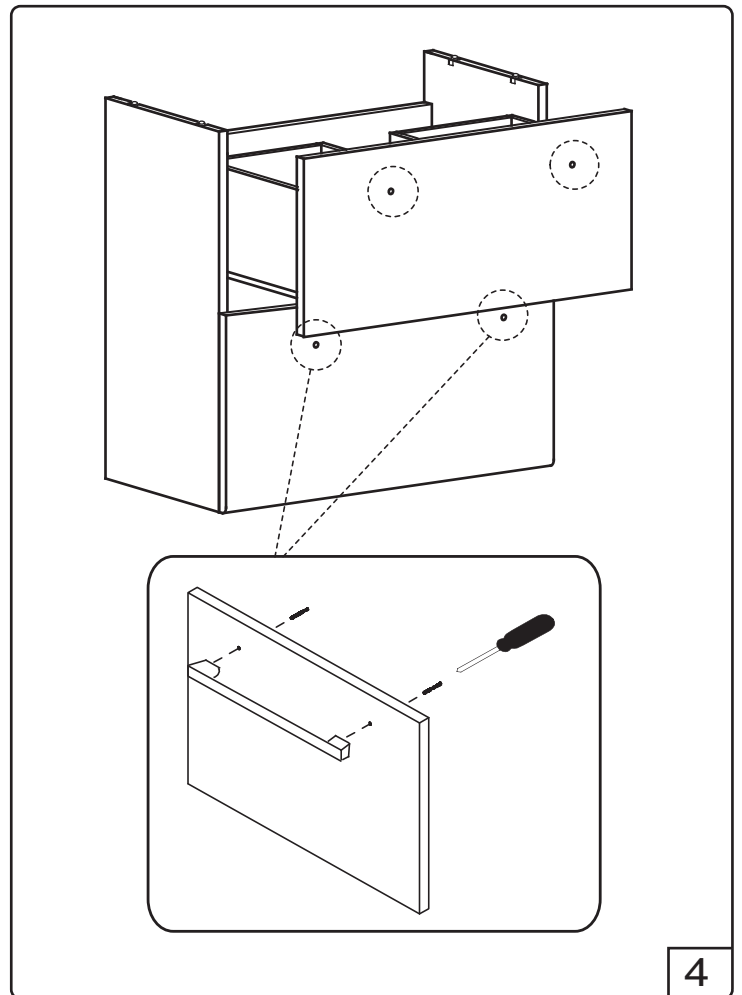

- Ⓢ🇪 Fritt utrymme för avlopp, sideview
- Ⓢ🇫🇮 Vapaa tila viemärille sivusta katsottuna
- Ⓢ🇳🇴 Plass for avløp sett fra, sideview
- Ⓢ🇩🇰 Fri plads for afløb, sideview
- Ⓢ🇬🇧 Void for waste, sideview

**A x 4**

**5 x 50 mm**

**B x 4**

**C x 2**

**550**

Art. nr	Quantity	Size (mm)
1	1	450 x 297 x 18
2	1	450 x 297 x 18
3	1	503 x 180 x 15
4	1	503 x 100 x 18
5	1	503 x 80 x 18
6	1	503 x 80 x 15
7	1	540 x 140 x 18
8	1	540 x 305 x 18
9	1	485 x 250 x 70
10	1	485 x 250 x 140
11	2	225 x 142.5 x 45

**750**

Art. nr	Quantity	Size (mm)
1	1	450 x 297 x 18
2	1	450 x 297 x 18
3	1	698 x 180 x 15
4	1	698 x 100 x 18
5	1	698 x 80 x 18
6	1	698 x 80 x 15
7	1	735 x 140 x 18
8	1	735 x 305 x 18
9	1	680 x 250 x 70
10	1	680 x 250 x 140
11	2	225 x 240 x 45