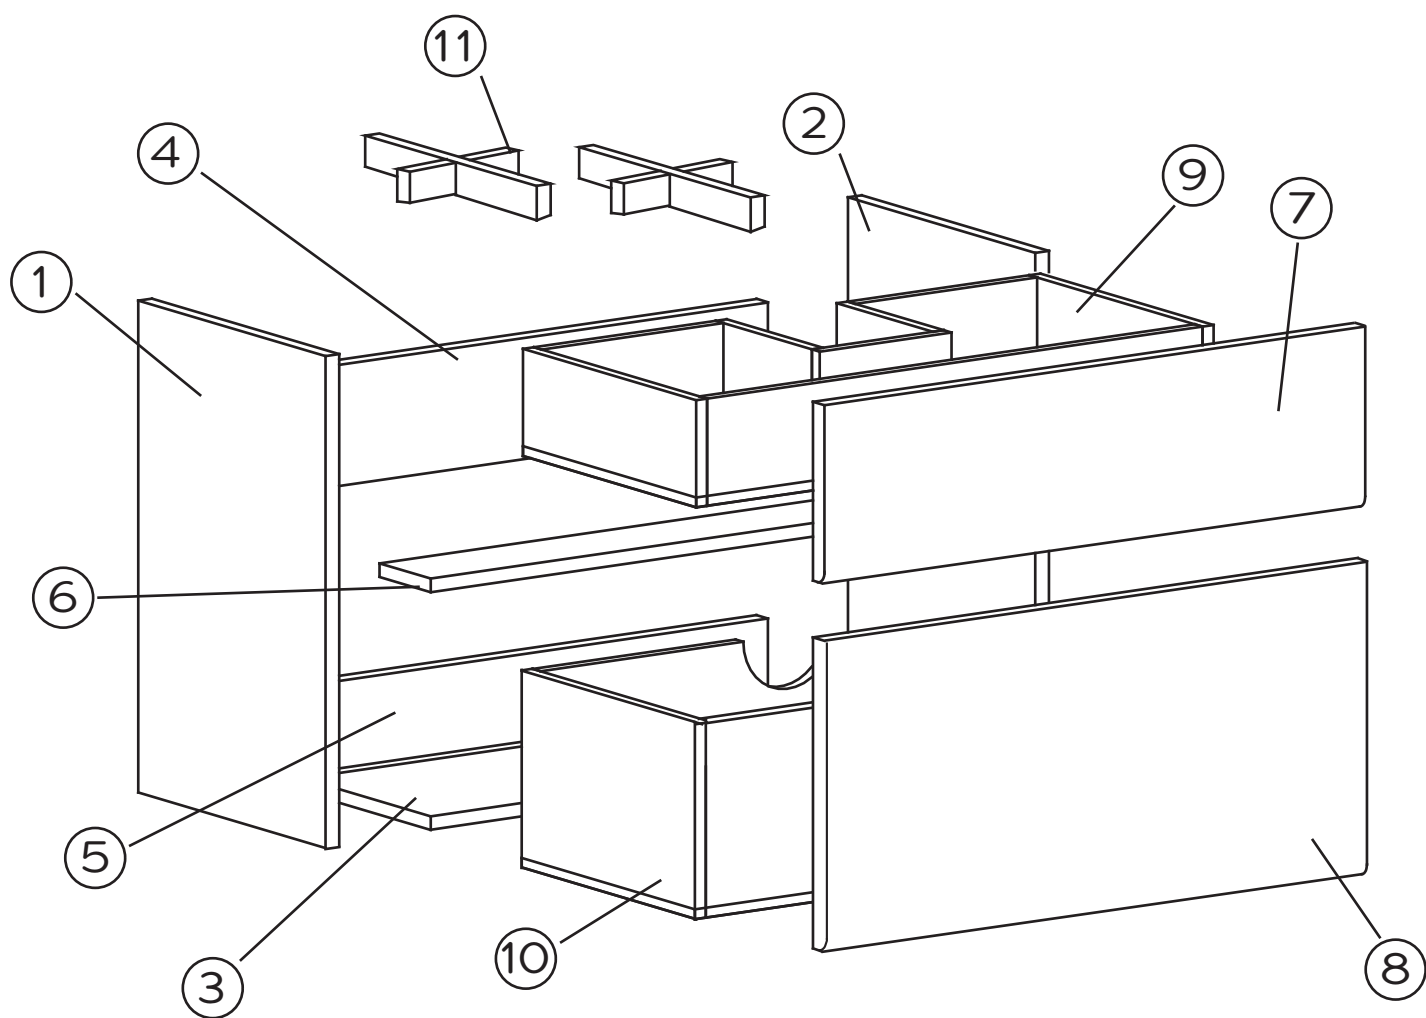

- Ⓢ🇪 Fritt utrymme för avlopp, sideview
- Ⓢ🇫🇮 Vapaa tila viemärille sivusta katsottuna
- Ⓢ🇳🇴 Plass for avløp sett fra, sideview
- Ⓢ🇩🇰 Fri plads for afløb, sideview
- Ⓢ🇬🇧 Void for waste, sideview

**A x 4**

**5 x 50 mm**

**B x 4**

**C x 2**

**550**

Art. nr	Quantity	Size (mm)
1	1	450 x 297 x 18
2	1	450 x 297 x 18
3	1	503 x 180 x 15
4	1	503 x 100 x 18
5	1	503 x 80 x 18
6	1	503 x 80 x 15
7	1	540 x 140 x 18
8	1	540 x 305 x 18
9	1	485 x 250 x 70
10	1	485 x 250 x 140
11	2	225 x 142.5 x 45

**750**

Art. nr	Quantity	Size (mm)
1	1	450 x 297 x 18
2	1	450 x 297 x 18
3	1	698 x 180 x 15
4	1	698 x 100 x 18
5	1	698 x 80 x 18
6	1	698 x 80 x 15
7	1	735 x 140 x 18
8	1	735 x 305 x 18
9	1	680 x 250 x 70
10	1	680 x 250 x 140
11	2	225 x 240 x 45