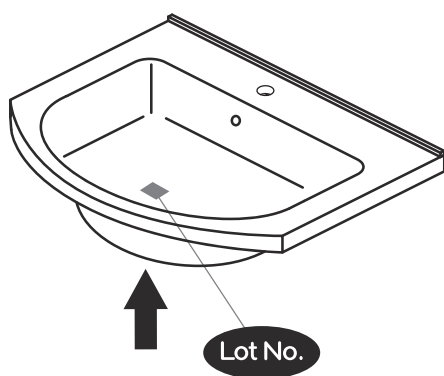

Lot No.

- Ⓢ🇪 LOT-nummer
- Ⓢ🇫🇮 LOT-numeron
- Ⓢ🇳🇴 LOT-nummeret
- Ⓢ🇩🇰 LOT nummer
- Ⓢ🇺🇰 LOT number

NORO®

- Ⓢ🇪 LOT nummer används för spårning av information av produktens tillverkningshistoria. Informationen är mycket viktig i vår strävan av att göra Noro's produkter bättre.
- Ⓢ🇫🇮 LOT numeroa käytetään jäljittämään tuotteen valmistushistoria. Tieto on erittäin tärkeä jotta voimme parantaa Noro tuotteiden laatua.
- Ⓢ🇳🇴 LOT nummer brukes for sporing av informasjon av produktet produksjonshistorie. Informasjonen er viktig for at vi skal kunne gjøre Noro's produkter bedre.
- Ⓢ🇩🇰 LOT nummer bruges til at spore oplysninger om produktets fremstilling historie. Oplysningerne er meget vigtig i vores bestræbelser på at gøre Noro's produkter bedre.
- Ⓢ🇺🇰 LOT number is used to track the details of the product's manufacturing history. The information is very important in our quest to make the Noro's products better.