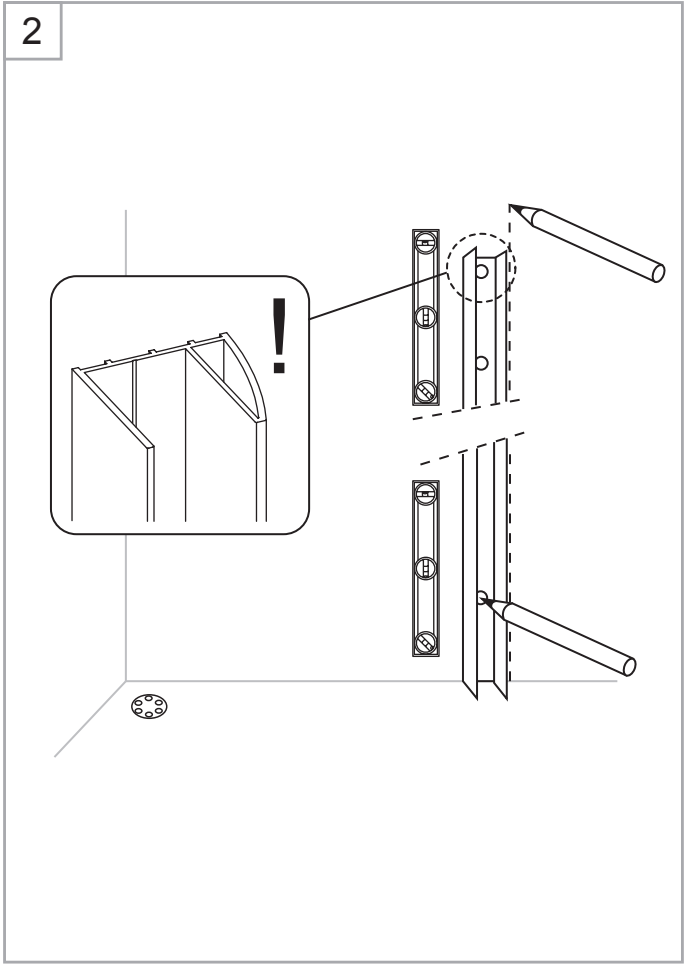

NORO

SHINE

Komma igång/ Getting started:

 <p>EN14428</p>	<p>Den här produkten uppfyller standarden EN14428 This product fulfils the EN14428 standard</p>		<p>Vi rekommenderar skyddsglasögon vid montering Goggles are recommended to protect the eyes</p>
 <p>EN12150</p>	<p>Allt glas i produkten är härdat säkerhetsglas All glass used are tempered security glass</p>		<p>Varning: Hantera alltid glas med försiktighet! Skydda alltid kanter och hörn på glaset vid montering Caution: Always Handle Glass With Care! Always protect the edges and corners of the glass when assembling.</p>
	<p>Vi rekommenderar 2 personer vid montering av den här duschväggen 2 people are recommended to assemble this shower enclosure</p>		<p>Vi rekommenderar handskar för att få bättre grepp om glaset Gloves are recommended to prevent slippery on glass</p>

Nödvändiga verktyg/ Tools Needed:

Monteringssats/ Accessory bag:

Måttskiss/ Measurement:

2000mm

1957mm

Model	90x90	100x100
A	900mm	1000mm
B	900mm	1000mm
C	1045mm	1185mm
D	323mm	423mm
E	373mm	373mm
F	R450mm	R450mm

Exploded View:

Drawing Nr.	Art Nr.	Description
1	9196-Q	ST4x35mm screw
2		ST4x10mm screw
3		Screw cover
4		Plastic plugs
5		3.2mm drill bit
6		M6 nut screw
7A		Allen key for M3 nut screw
7B		Allen key for M6 nut screw
8	9196-U	Bottom gasket (1.0m)
9	9145-F	SHINE stainless steel handle
10	9145-Y	SHINE alu magnetic gasket
11	9145-Z	SHINE matte silver wall profile (2.0m)
12	9196-T	FIX TREND/FROST C/ SHINE hinge set
13	9146-A	SHINE 900 transparent door with matte silver magnetic profile
	9146-B	SHINE 1000 transparent door with matte silver magnetic profile