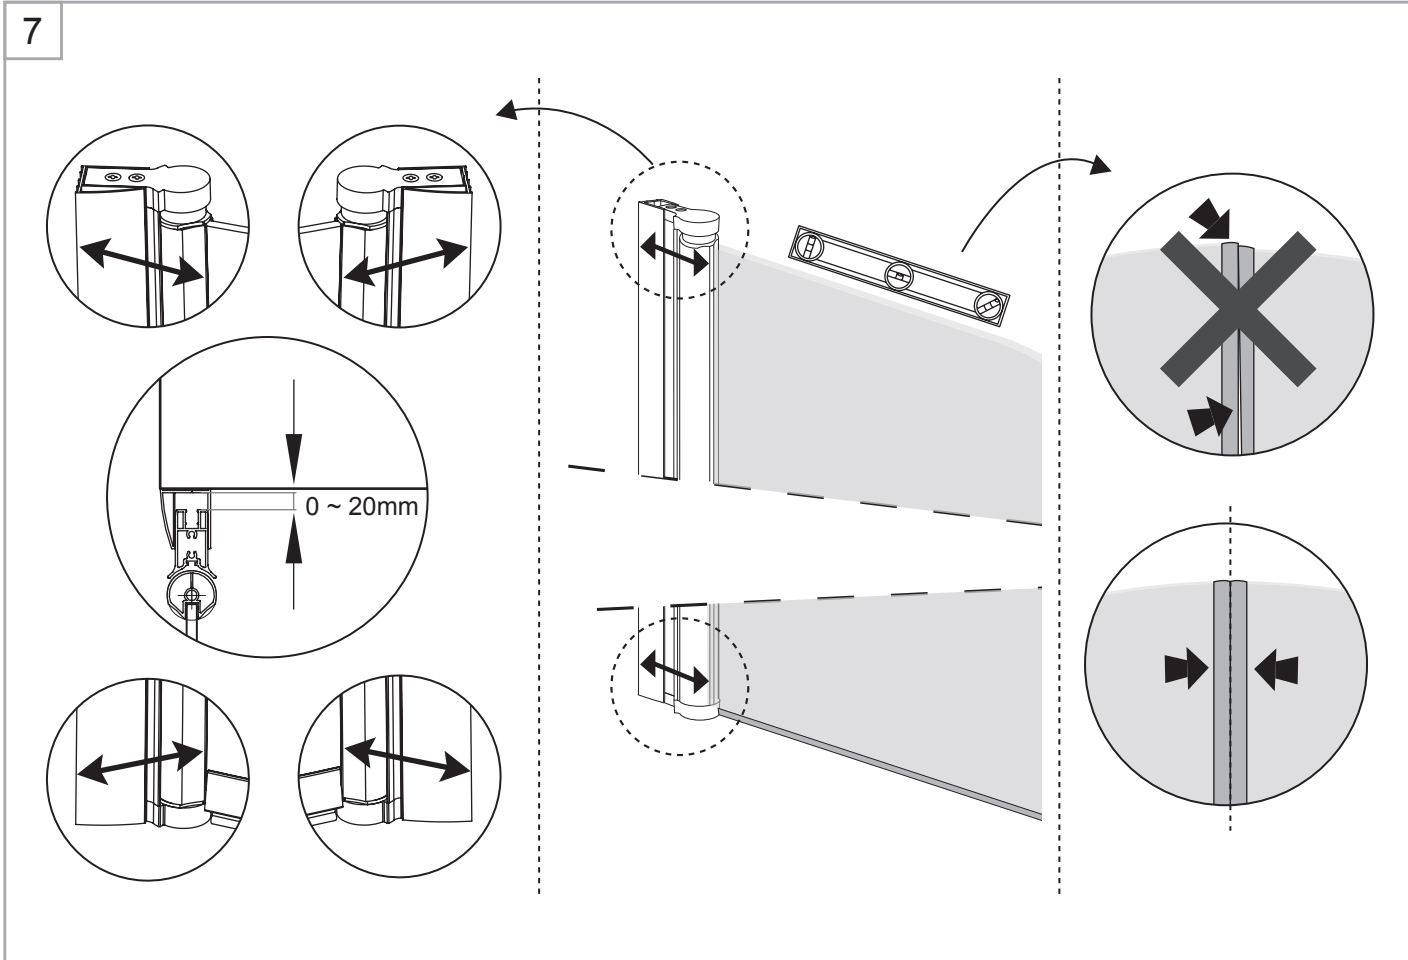

NORO

SHINE

Komma igång/ Getting started:

 <p>EN14428</p>	<p>Den här produkten uppfyller standarden EN14428 This product fulfils the EN14428 standard</p>		<p>Vi rekommenderar skyddsglasögon vid montering Goggles are recommended to protect the eyes</p>
 <p>EN12150</p>	<p>Allt glas i produkten är härdat säkerhetsglas All glass used are tempered security glass</p>		<p>Varning: Hantera alltid glas med försiktighet! Skydda alltid kanter och hörn på glaset vid montering Caution: Always Handle Glass With Care! Always protect the edges and corners of the glass when assembling.</p>
	<p>Vi rekommenderar 2 personer vid montering av den här duschväggen 2 people are recommended to assemble this shower enclosure</p>		<p>Vi rekommenderar handskar för att få bättre grepp om glaset Gloves are recommended to prevent slippery on glass</p>

Nödvändiga verktyg/ Tools Needed:

Monteringssats/ Accessory bag:

Måttskiss/ Measurement:

2000mm

1957mm

Model	90x90	100x100
A	900mm	1000mm
B	900mm	1000mm
C	1045mm	1185mm
D	323mm	423mm
E	373mm	373mm
F	R450mm	R450mm

Exploded View:

Drawing Nr.	Art Nr.	Description
1	9196-Q	ST4x35mm screw
2		ST4x10mm screw
3		Screw cover
4		Plastic plugs
5		3.2mm drill bit
6		M6 nut screw
7A		Allen key for M3 nut screw
7B		Allen key for M6 nut screw
8	9196-U	Bottom gasket (1.0m)
9	9145-F	SHINE stainless steel handle
10	9145-Y	SHINE alu magnetic gasket
11	9145-Z	SHINE matte silver wall profile (2.0m)
12	9196-T	FIX TREND/FROST C/ SHINE hinge set
13	9146-A	SHINE 900 transparent door with matte silver magnetic profile
	9146-B	SHINE 1000 transparent door with matte silver magnetic profile