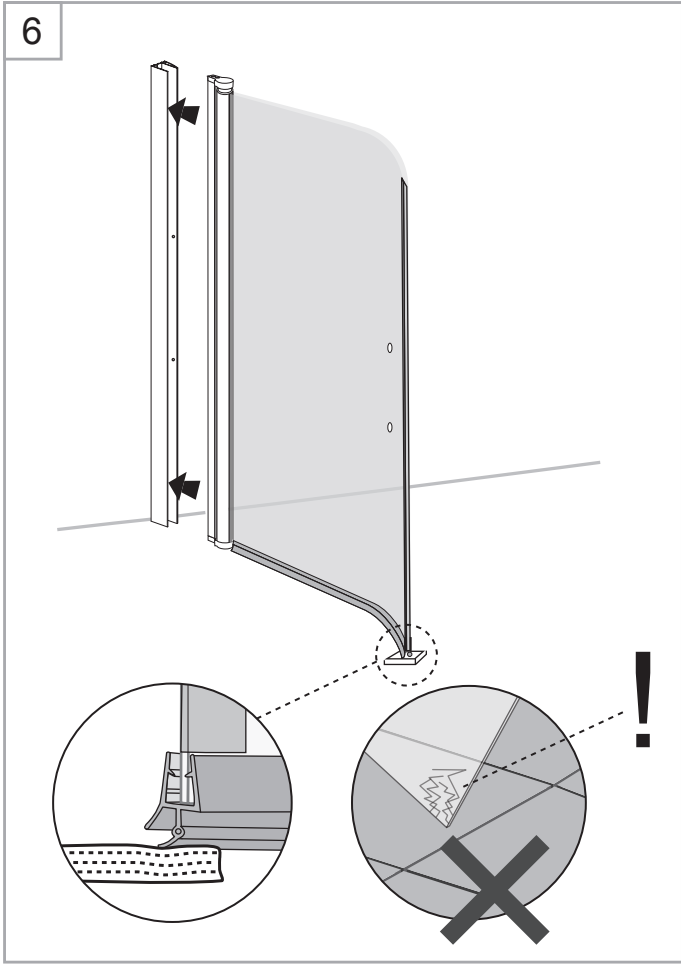

NORO

SHINE

Komma igång/ Getting started:

 <p>EN14428</p>	<p>Den här produkten uppfyller standarden EN14428 This product fulfils the EN14428 standard</p>		<p>Vi rekommenderar skyddsglasögon vid montering Goggles are recommended to protect the eyes</p>
 <p>EN12150</p>	<p>Allt glas i produkten är härdat säkerhetsglas All glass used are tempered security glass</p>		<p>Varning: Hantera alltid glas med försiktighet! Skydda alltid kanter och hörn på glaset vid montering Caution: Always Handle Glass With Care! Always protect the edges and corners of the glass when assembling.</p>
	<p>Vi rekommenderar 2 personer vid montering av den här duschväggen 2 people are recommended to assemble this shower enclosure</p>		<p>Vi rekommenderar handskar för att få bättre grepp om glaset Gloves are recommended to prevent slippery on glass</p>

Nödvändiga verktyg/ Tools Needed:

Monteringssats/ Accessory bag:

Måttskiss/ Measurement:

2000mm

1957mm

Model	90x90	100x100
A	900mm	1000mm
B	900mm	1000mm
C	1045mm	1185mm
D	323mm	423mm
E	373mm	373mm
F	R450mm	R450mm

Exploded View:

Drawing Nr.	Art Nr.	Description
1	9196-Q	ST4x35mm screw
2		ST4x10mm screw
3		Screw cover
4		Plastic plugs
5		3.2mm drill bit
6		M6 nut screw
7A		Allen key for M3 nut screw
7B		Allen key for M6 nut screw
8	9196-U	Bottom gasket (1.0m)
9	9145-F	SHINE stainless steel handle
10	9145-Y	SHINE alu magnetic gasket
11	9145-Z	SHINE matte silver wall profile (2.0m)
12	9196-T	FIX TREND/FROST C/ SHINE hinge set
13	9146-A	SHINE 900 transparent door with matte silver magnetic profile
	9146-B	SHINE 1000 transparent door with matte silver magnetic profile