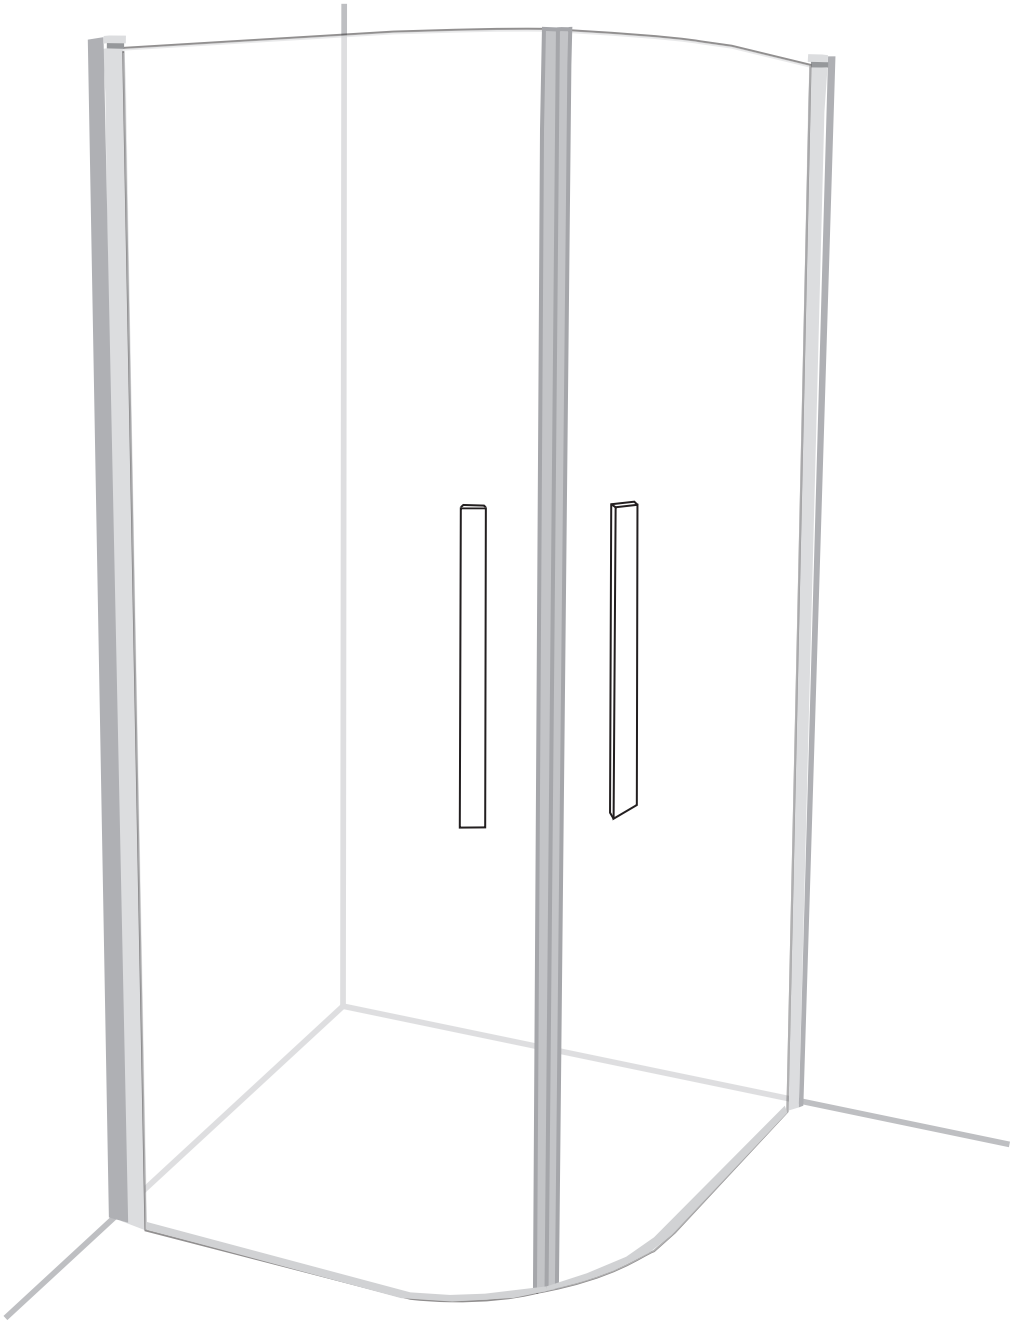

NORO

SHINE

Komma igång/ Getting started:

 <p>EN14428</p>	<p>Den här produkten uppfyller standarden EN14428 This product fulfils the EN14428 standard</p>		<p>Vi rekommenderar skyddsglasögon vid montering Goggles are recommended to protect the eyes</p>
 <p>EN12150</p>	<p>Allt glas i produkten är härdat säkerhetsglas All glass used are tempered security glass</p>		<p>Varning: Hantera alltid glas med försiktighet! Skydda alltid kanter och hörn på glaset vid montering Caution: Always Handle Glass With Care! Always protect the edges and corners of the glass when assembling.</p>
	<p>Vi rekommenderar 2 personer vid montering av den här duschväggen 2 people are recommended to assemble this shower enclosure</p>		<p>Vi rekommenderar handskar för att få bättre grepp om glaset Gloves are recommended to prevent slippery on glass</p>

Nödvändiga verktyg/ Tools Needed:

Monteringssats/ Accessory bag:

Måttskiss/ Measurement:

2000mm

1957mm

Model	90x90	100x100
A	900mm	1000mm
B	900mm	1000mm
C	1045mm	1185mm
D	323mm	423mm
E	373mm	373mm
F	R450mm	R450mm

Exploded View:

Drawing Nr.	Art Nr.	Description
1	9196-Q	ST4x35mm screw
2		ST4x10mm screw
3		Screw cover
4		Plastic plugs
5		3.2mm drill bit
6		M6 nut screw
7A		Allen key for M3 nut screw
7B		Allen key for M6 nut screw
8	9196-U	Bottom gasket (1.0m)
9	9145-F	SHINE stainless steel handle
10	9145-Y	SHINE alu magnetic gasket
11	9145-Z	SHINE matte silver wall profile (2.0m)
12	9196-T	FIX TREND/FROST C/ SHINE hinge set
13	9146-A	SHINE 900 transparent door with matte silver magnetic profile
	9146-B	SHINE 1000 transparent door with matte silver magnetic profile