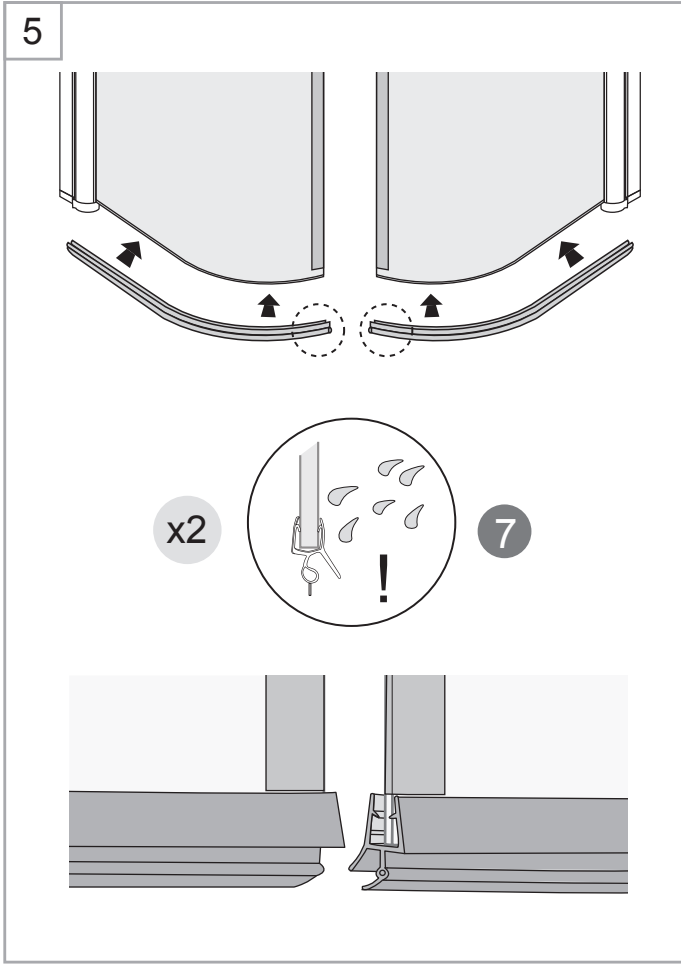

NORO

SHINE

Komma igång/ Getting started:

 <p>EN14428</p>	<p>Den här produkten uppfyller standarden EN14428 This product fulfils the EN14428 standard</p>		<p>Vi rekommenderar skyddsglasögon vid montering Goggles are recommended to protect the eyes</p>
 <p>EN12150</p>	<p>Allt glas i produkten är härdat säkerhetsglas All glass used are tempered security glass</p>		<p>Varning: Hantera alltid glas med försiktighet! Skydda alltid kanter och hörn på glaset vid montering Caution: Always Handle Glass With Care! Always protect the edges and corners of the glass when assembling.</p>
	<p>Vi rekommenderar 2 personer vid montering av den här duschväggen 2 people are recommended to assemble this shower enclosure</p>		<p>Vi rekommenderar handskar för att få bättre grepp om glaset Gloves are recommended to prevent slippery on glass</p>

Nödvändiga verktyg/ Tools Needed:

Monteringssats/ Accessory bag:

Måttskiss/ Measurement:

2000mm

1957mm

Model	90x90	100x100
A	900mm	1000mm
B	900mm	1000mm
C	1045mm	1185mm
D	323mm	423mm
E	373mm	373mm
F	R450mm	R450mm

Exploded View:

Drawing Nr.	Art Nr.	Description
1	9196-Q	ST4x35mm screw
2		ST4x10mm screw
3		Screw cover
4		Plastic plugs
5		3.2mm drill bit
6		M6 nut screw
7A		Allen key for M3 nut screw
7B		Allen key for M6 nut screw
8	9196-U	Bottom gasket (1.0m)
9	9145-F	SHINE stainless steel handle
10	9145-Y	SHINE alu magnetic gasket
11	9145-Z	SHINE matte silver wall profile (2.0m)
12	9196-T	FIX TREND/FROST C/ SHINE hinge set
13	9146-A	SHINE 900 transparent door with matte silver magnetic profile
	9146-B	SHINE 1000 transparent door with matte silver magnetic profile