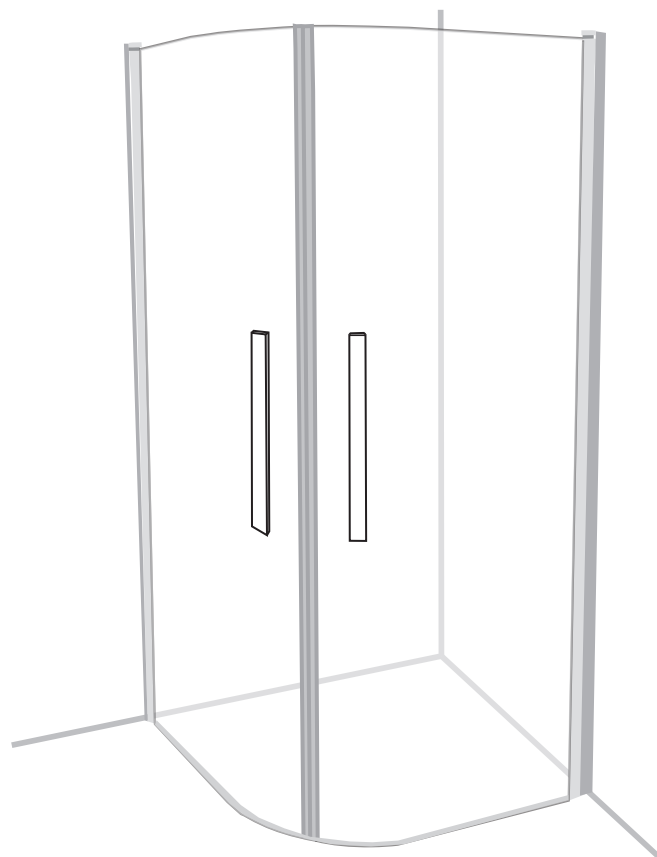

SHINE

035 166430 **SE**
info@noro.se

020 7435740 **FI**
info@norokylpyhuone.fi

216 28860 **NO**
info@noro.se

702 52822 **DK**
www.noro.dk