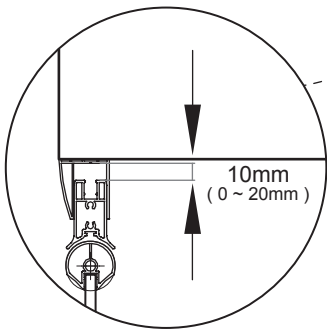

NORO

SHINE

Komma igång/ Getting started:

 <p>EN14428</p>	<p>Den här produkten uppfyller standarden EN14428 This product fulfils the EN14428 standard</p>		<p>Vi rekommenderar skyddsglasögon vid montering Goggles are recommended to protect the eyes</p>
 <p>EN12150</p>	<p>Allt glas i produkten är härdat säkerhetsglas All glass used are tempered security glass</p>		<p>Varning: Hantera alltid glas med försiktighet! Skydda alltid kanter och hörn på glaset vid montering Caution: Always Handle Glass With Care! Always protect the edges and corners of the glass when assembling.</p>
	<p>Vi rekommenderar 2 personer vid montering av den här duschväggen 2 people are recommended to assemble this shower enclosure</p>		<p>Vi rekommenderar handskar för att få bättre grepp om glaset Gloves are recommended to prevent slippery on glass</p>

Nödvändiga verktyg/ Tools Needed:

Monteringssats/ Accessory bag:

Måttskiss/ Measurement:

2000mm

1957mm

Model	90x90	100x100
A	900mm	1000mm
B	900mm	1000mm
C	1045mm	1185mm
D	323mm	423mm
E	373mm	373mm
F	R450mm	R450mm

Exploded View:

Drawing Nr.	Art Nr.	Description
1	9196-Q	ST4x35mm screw
2		ST4x10mm screw
3		Screw cover
4		Plastic plugs
5		3.2mm drill bit
6		M6 nut screw
7A		Allen key for M3 nut screw
7B		Allen key for M6 nut screw
8	9196-U	Bottom gasket (1.0m)
9	9145-F	SHINE stainless steel handle
10	9145-Y	SHINE alu magnetic gasket
11	9145-Z	SHINE matte silver wall profile (2.0m)
12	9196-T	FIX TREND/FROST C/ SHINE hinge set
13	9146-A	SHINE 900 transparent door with matte silver magnetic profile
	9146-B	SHINE 1000 transparent door with matte silver magnetic profile