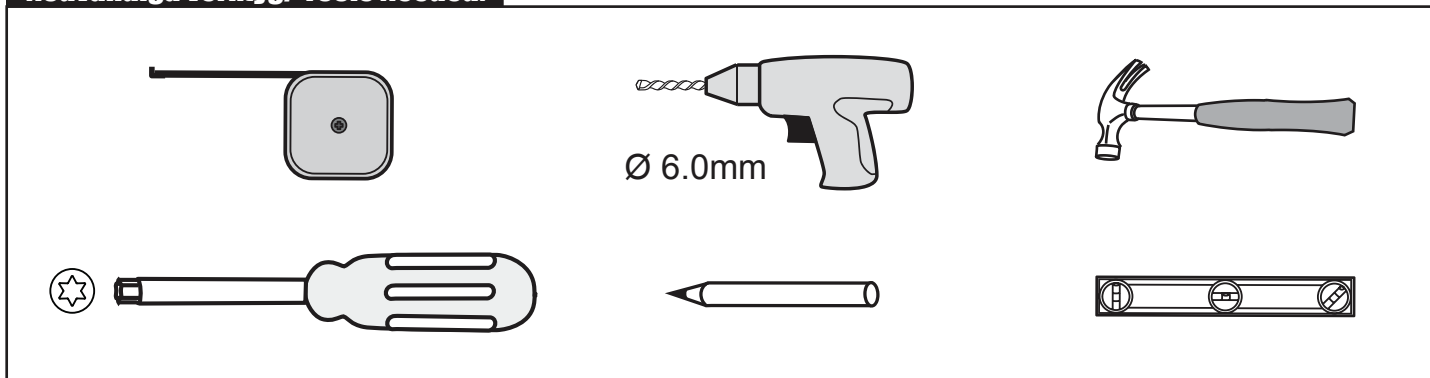

Komma igång/ Getting started:

EN14428	Den här produkten uppfyller standarden EN14428 This product fulfils the EN14428 standard		Vi rekommenderar skyddsglasögon vid montering Goggles are recommended to protect the eyes
EN12150	Allt glas i produkten är härdat säkerhetsglas All glass used are tempered security glass		Varning: Hantera alltid glas med försiktighet! Skydda alltid kanter och hörn på glaset vid montering Caution: Always Handle Glass With Care! Always protect the edges and corners of the glass when assembling.
	Vi rekommenderar 2 personer vid montering av den här duschväggen 2 people are recommended to assemble this shower enclosure		Vi rekommenderar handskar för att få bättre grepp om glaset Gloves are recommended to prevent slippery on glass

Nödvändiga verktyg/ Tools Needed: