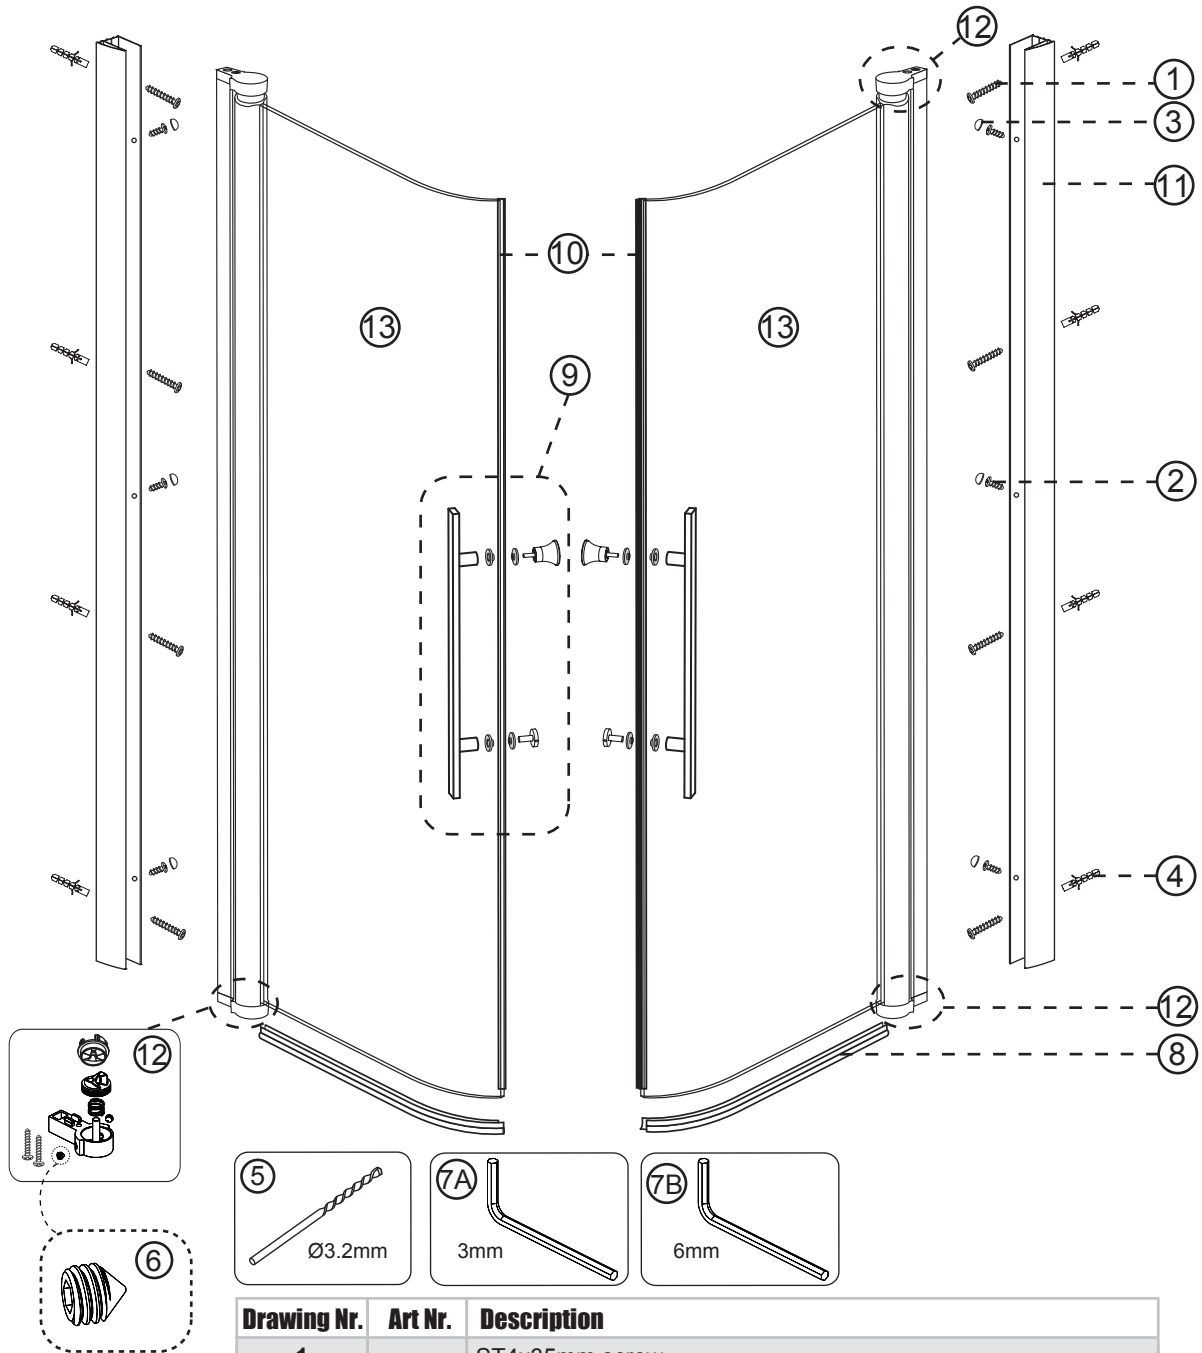

NORO

SHINE

Komma igång/ Getting started:

 <p>EN14428</p>	<p>Den här produkten uppfyller standarden EN14428 This product fulfils the EN14428 standard</p>		<p>Vi rekommenderar skyddsglasögon vid montering Goggles are recommended to protect the eyes</p>
 <p>EN12150</p>	<p>Allt glas i produkten är härdat säkerhetsglas All glass used are tempered security glass</p>		<p>Varning: Hantera alltid glas med försiktighet! Skydda alltid kanter och hörn på glaset vid montering Caution: Always Handle Glass With Care! Always protect the edges and corners of the glass when assembling.</p>
	<p>Vi rekommenderar 2 personer vid montering av den här duschväggen 2 people are recommended to assemble this shower enclosure</p>		<p>Vi rekommenderar handskar för att få bättre grepp om glaset Gloves are recommended to prevent slippery on glass</p>

Nödvändiga verktyg/ Tools Needed:

Monteringssats/ Accessory bag:

Måttskiss/ Measurement:

2000mm

1957mm

Model	90x90	100x100
A	900mm	1000mm
B	900mm	1000mm
C	1045mm	1185mm
D	323mm	423mm
E	373mm	373mm
F	R450mm	R450mm

Exploded View:

Drawing Nr.	Art Nr.	Description
1	9196-Q	ST4x35mm screw
2		ST4x10mm screw
3		Screw cover
4		Plastic plugs
5		3.2mm drill bit
6		M6 nut screw
7A		Allen key for M3 nut screw
7B		Allen key for M6 nut screw
8	9196-U	Bottom gasket (1.0m)
9	9145-F	SHINE stainless steel handle
10	9145-Y	SHINE alu magnetic gasket
11	9145-Z	SHINE matte silver wall profile (2.0m)
12	9196-T	FIX TREND/FROST C/ SHINE hinge set
13	9146-A	SHINE 900 transparent door with matte silver magnetic profile
	9146-B	SHINE 1000 transparent door with matte silver magnetic profile