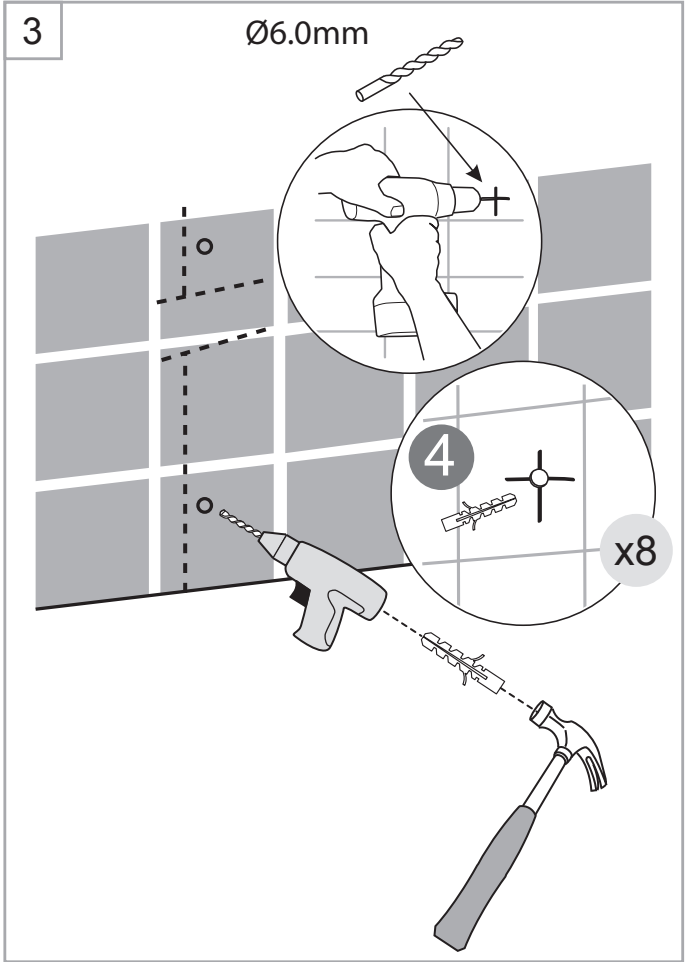

NORO

SHINE

Komma igång/ Getting started:

 <p>EN14428</p>	<p>Den här produkten uppfyller standarden EN14428 This product fulfils the EN14428 standard</p>		<p>Vi rekommenderar skyddsglasögon vid montering Goggles are recommended to protect the eyes</p>
 <p>EN12150</p>	<p>Allt glas i produkten är härdat säkerhetsglas All glass used are tempered security glass</p>		<p>Varning: Hantera alltid glas med försiktighet! Skydda alltid kanter och hörn på glaset vid montering Caution: Always Handle Glass With Care! Always protect the edges and corners of the glass when assembling.</p>
	<p>Vi rekommenderar 2 personer vid montering av den här duschväggen 2 people are recommended to assemble this shower enclosure</p>		<p>Vi rekommenderar handskar för att få bättre grepp om glaset Gloves are recommended to prevent slippery on glass</p>

Nödvändiga verktyg/ Tools Needed:

Monteringssats/ Accessory bag:

Måttskiss/ Measurement:

2000mm

1957mm

Model	90x90	100x100
A	900mm	1000mm
B	900mm	1000mm
C	1045mm	1185mm
D	323mm	423mm
E	373mm	373mm
F	R450mm	R450mm

Exploded View:

Drawing Nr.	Art Nr.	Description
1	9196-Q	ST4x35mm screw
2		ST4x10mm screw
3		Screw cover
4		Plastic plugs
5		3.2mm drill bit
6		M6 nut screw
7A		Allen key for M3 nut screw
7B		Allen key for M6 nut screw
8	9196-U	Bottom gasket (1.0m)
9	9145-F	SHINE stainless steel handle
10	9145-Y	SHINE alu magnetic gasket
11	9145-Z	SHINE matte silver wall profile (2.0m)
12	9196-T	FIX TREND/FROST C/ SHINE hinge set
13	9146-A	SHINE 900 transparent door with matte silver magnetic profile
	9146-B	SHINE 1000 transparent door with matte silver magnetic profile