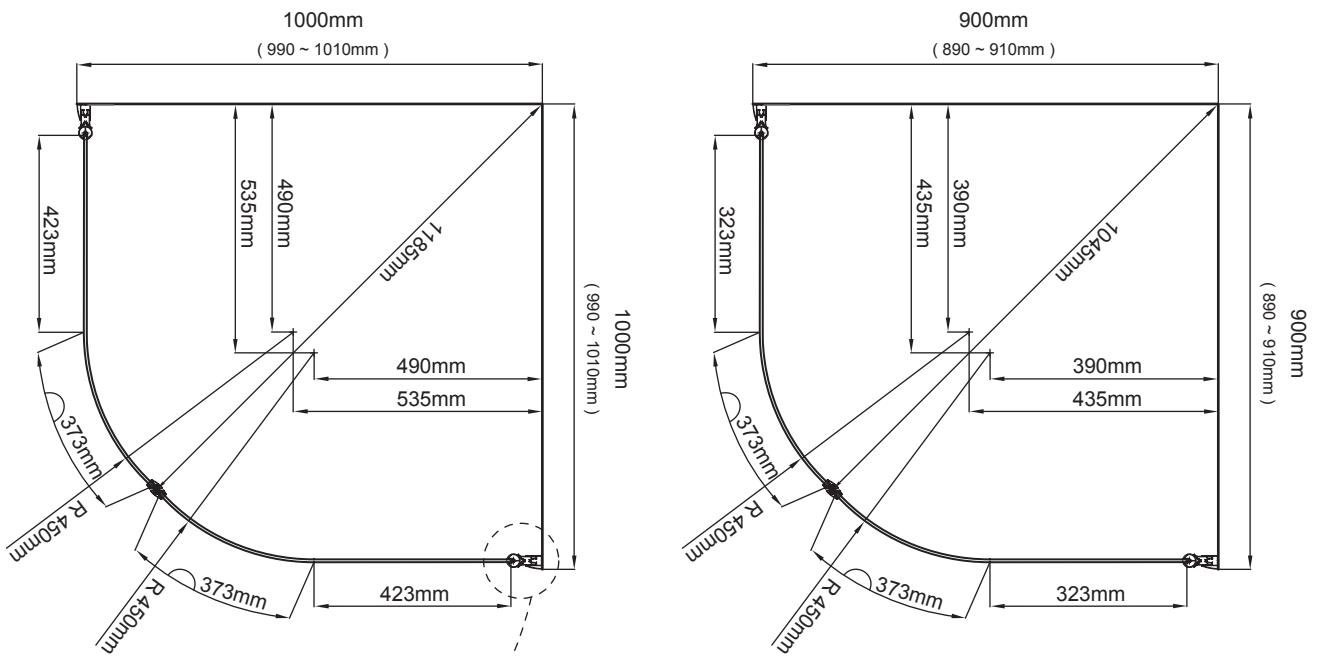

NORO

SHINE

Komma igång/ Getting started:

 <p>EN14428</p>	<p>Den här produkten uppfyller standarden EN14428 This product fulfils the EN14428 standard</p>		<p>Vi rekommenderar skyddsglasögon vid montering Goggles are recommended to protect the eyes</p>
 <p>EN12150</p>	<p>Allt glas i produkten är härdat säkerhetsglas All glass used are tempered security glass</p>		<p>Varning: Hantera alltid glas med försiktighet! Skydda alltid kanter och hörn på glaset vid montering Caution: Always Handle Glass With Care! Always protect the edges and corners of the glass when assembling.</p>
	<p>Vi rekommenderar 2 personer vid montering av den här duschväggen 2 people are recommended to assemble this shower enclosure</p>		<p>Vi rekommenderar handskar för att få bättre grepp om glaset Gloves are recommended to prevent slippery on glass</p>

Nödvändiga verktyg/ Tools Needed:

Monteringssats/ Accessory bag:

Måttskiss/ Measurement:

2000mm

1957mm

Model	90x90	100x100
A	900mm	1000mm
B	900mm	1000mm
C	1045mm	1185mm
D	323mm	423mm
E	373mm	373mm
F	R450mm	R450mm

Exploded View:

Drawing Nr.	Art Nr.	Description
1	9196-Q	ST4x35mm screw
2		ST4x10mm screw
3		Screw cover
4		Plastic plugs
5		3.2mm drill bit
6		M6 nut screw
7A		Allen key for M3 nut screw
7B		Allen key for M6 nut screw
8	9196-U	Bottom gasket (1.0m)
9	9145-F	SHINE stainless steel handle
10	9145-Y	SHINE alu magnetic gasket
11	9145-Z	SHINE matte silver wall profile (2.0m)
12	9196-T	FIX TREND/FROST C/ SHINE hinge set
13	9146-A	SHINE 900 transparent door with matte silver magnetic profile
	9146-B	SHINE 1000 transparent door with matte silver magnetic profile