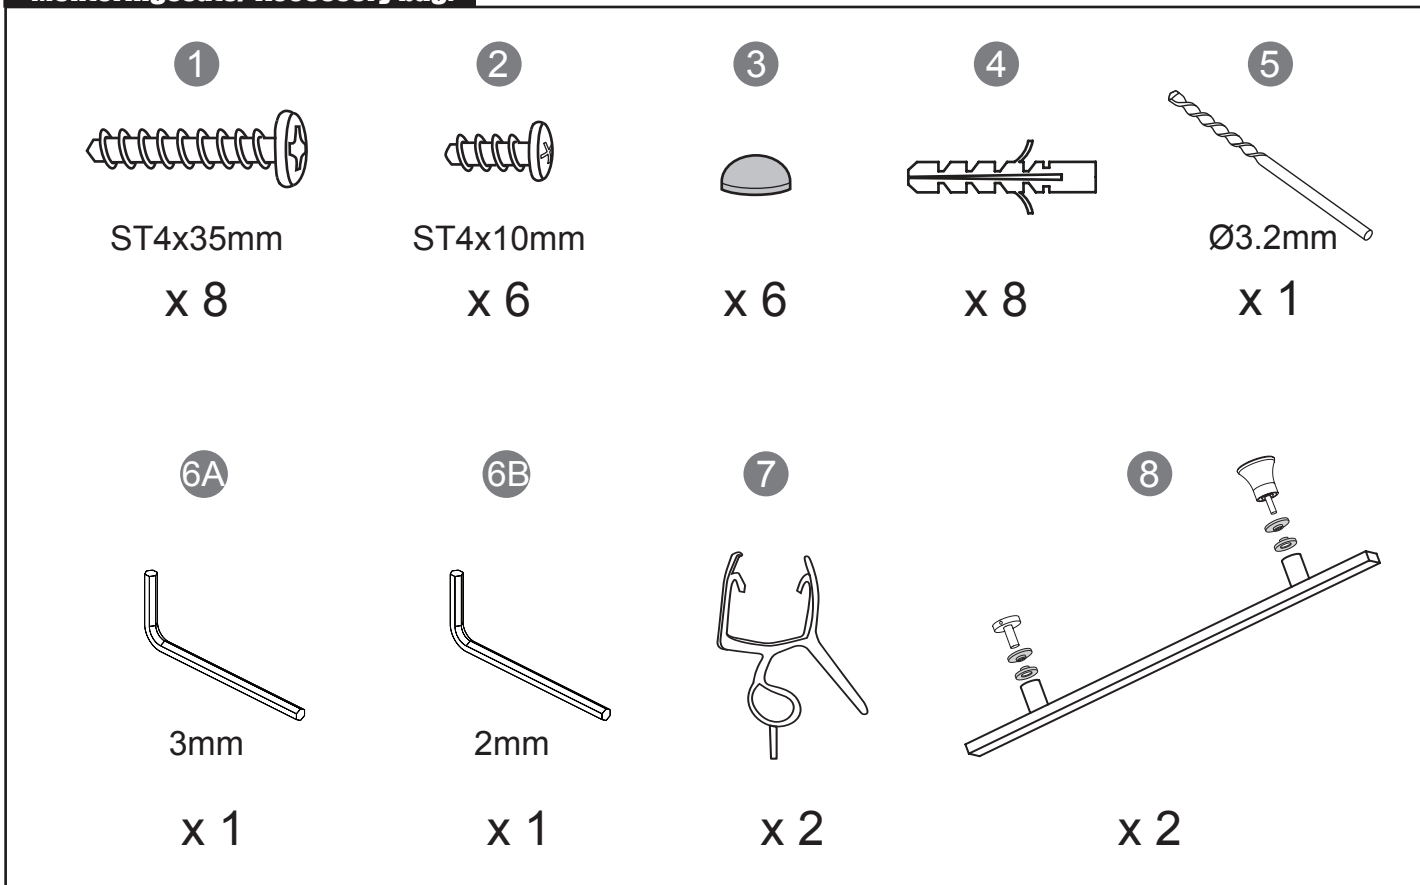

NORO

SHINE

Komma igång/ Getting started:

 <p>EN14428</p>	<p>Den här produkten uppfyller standarden EN14428 This product fulfils the EN14428 standard</p>		<p>Vi rekommenderar skyddsglasögon vid montering Goggles are recommended to protect the eyes</p>
 <p>EN12150</p>	<p>Allt glas i produkten är härdat säkerhetsglas All glass used are tempered security glass</p>		<p>Varning: Hantera alltid glas med försiktighet! Skydda alltid kanter och hörn på glaset vid montering Caution: Always Handle Glass With Care! Always protect the edges and corners of the glass when assembling.</p>
	<p>Vi rekommenderar 2 personer vid montering av den här duschväggen 2 people are recommended to assemble this shower enclosure</p>		<p>Vi rekommenderar handskar för att få bättre grepp om glaset Gloves are recommended to prevent slippery on glass</p>

Nödvändiga verktyg/ Tools Needed:

Monteringssats/ Accessory bag:

Måttskiss/ Measurement:

2000mm

1957mm

Model	90x90	100x100
A	900mm	1000mm
B	900mm	1000mm
C	1045mm	1185mm
D	323mm	423mm
E	373mm	373mm
F	R450mm	R450mm

Exploded View:

Drawing Nr.	Art Nr.	Description
1	9196-Q	ST4x35mm screw
2		ST4x10mm screw
3		Screw cover
4		Plastic plugs
5		3.2mm drill bit
6		M6 nut screw
7A		Allen key for M3 nut screw
7B		Allen key for M6 nut screw
8	9196-U	Bottom gasket (1.0m)
9	9145-F	SHINE stainless steel handle
10	9145-Y	SHINE alu magnetic gasket
11	9145-Z	SHINE matte silver wall profile (2.0m)
12	9196-T	FIX TREND/FROST C/ SHINE hinge set
13	9146-A	SHINE 900 transparent door with matte silver magnetic profile
	9146-B	SHINE 1000 transparent door with matte silver magnetic profile