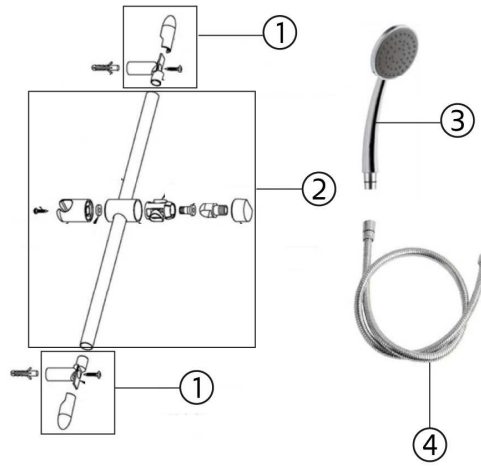

Art: 1500010

Hafa badrum
Malwa
1500010

Spare Parts

Edition 01.2009

SKETCH NO:	SPAREPART NO.	MALVA DUSCHSET 1500010	MALVA SHOWER SET 1500010
1	9209210	MALVA VÄGGFÄSTE	MALVA WALL-FIXING ACCESSORIES
2	9209211	GLIDARE FÖR DUSCHSET	HOLDER FOR SHOWER HANDLE
3	9209212	MALVA DUSCHHANDTAG	MALVA SHOWERHANDLE
4	1500050	FLEX DUSCHSLANG 150CM KROM	SHOWER HOSE 1,5 M