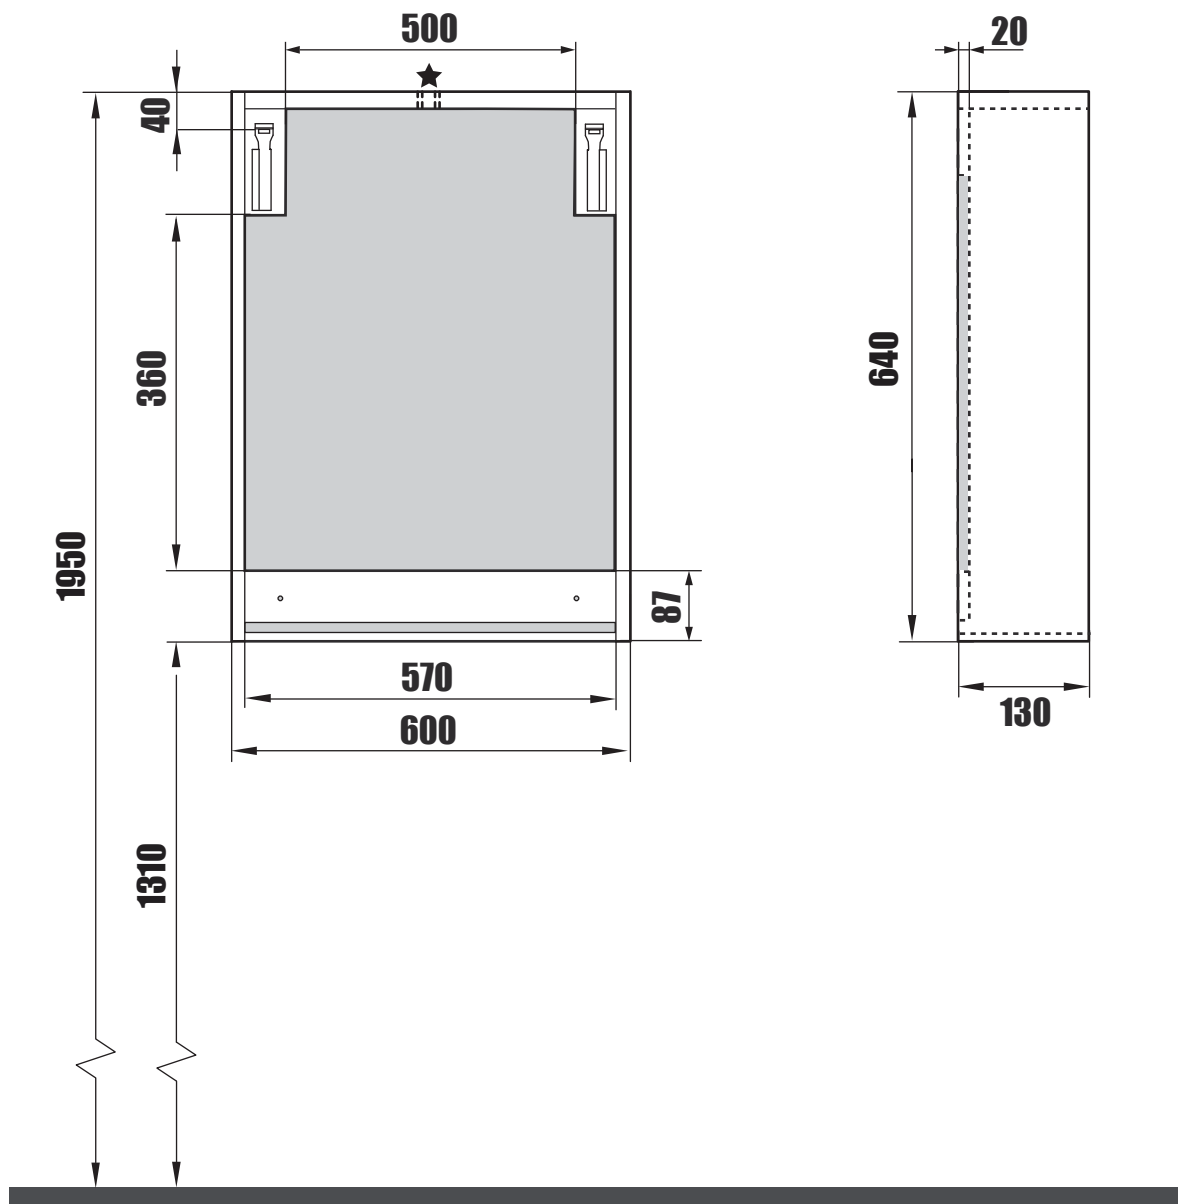

# NORO Easy 600 (mm)

- ⓈⒺ Installationsmått för el
- ⓈⒾ Sähköasennusmitat
- ⓈⓃ Installasjonsmål for el
- ⓈⓀ Installationsmål for el
- ⓈⓅ Measurements for installation of electricity

- |                       |                                                        |
|-----------------------|--------------------------------------------------------|
| ⓈⒺ ★ =Uttag för el    | ■ =Alternativt område för framdragning av el           |
| ⓈⒾ ★ =Sähköliitäntä   | ■ =Vaihtoehtoinen alue sähkönsyötölle                  |
| ⓈⓃ ★ =Strømuttak      | ■ =Alternativt område ved fremdragning av elektrisitet |
| ⓈⓀ ★ =Udtag til el    | ■ =Alternativt område for fremtagning af el            |
| ⓈⓅ ★ =Electric outlet | ■ =Optional area for electrical wiring                 |