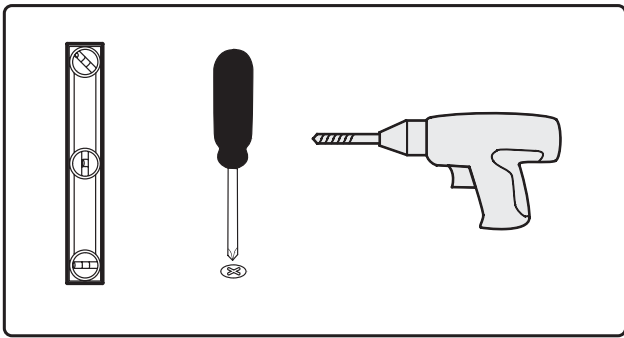

# NORO Easy 600 (mm)

- ⓈⒺ Installationsmått för el
- ⓈⒾ Sähköasennusmitat
- ⓈⓃ Installasjonsmål for el
- ⓈⓀ Installationsmål for el
- ⓈⓅ Measurements for installation of electricity

- |                       |                                                        |
|-----------------------|--------------------------------------------------------|
| ⓈⒺ ★ =Uttag för el    | ■ =Alternativt område för framdragning av el           |
| ⓈⒾ ★ =Sähköliitäntä   | ■ =Vaihtoehtoinen alue sähkönsyötölle                  |
| ⓈⓃ ★ =Strømuttak      | ■ =Alternativt område ved fremdragning av elektrisitet |
| ⓈⓀ ★ =Udtag til el    | ■ =Alternativt område for fremtagning af el            |
| ⓈⓅ ★ =Electric outlet | ■ =Optional area for electrical wiring                 |