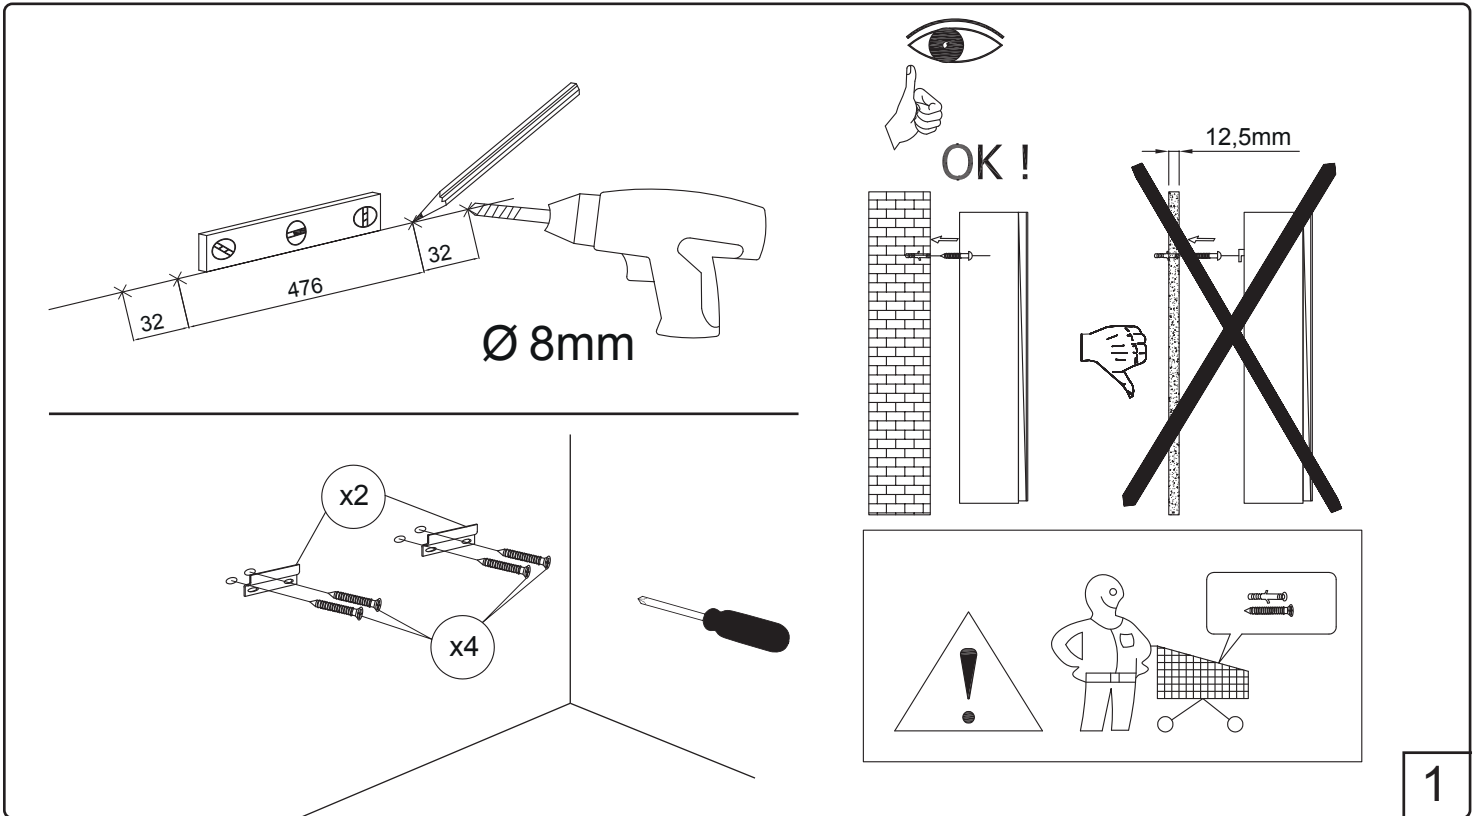

# NORO Easy 600 (mm)

- ⓈⒺ Installationsmått för el
- ⓈⒾ Sähköasennusmitat
- ⓈⓃ Installasjonsmål for el
- ⓈⓀ Installationsmål for el
- ⓈⓅ Measurements for installation of electricity

- |                       |                                                        |
|-----------------------|--------------------------------------------------------|
| ⓈⒺ ★ =Uttag för el    | ■ =Alternativt område för framdragning av el           |
| ⓈⒾ ★ =Sähköliitäntä   | ■ =Vaihtoehtoinen alue sähkönsyötölle                  |
| ⓈⓃ ★ =Strømuttak      | ■ =Alternativt område ved fremdragning av elektrisitet |
| ⓈⓀ ★ =Udtag til el    | ■ =Alternativt område for fremtagning af el            |
| ⓈⓅ ★ =Electric outlet | ■ =Optional area for electrical wiring                 |