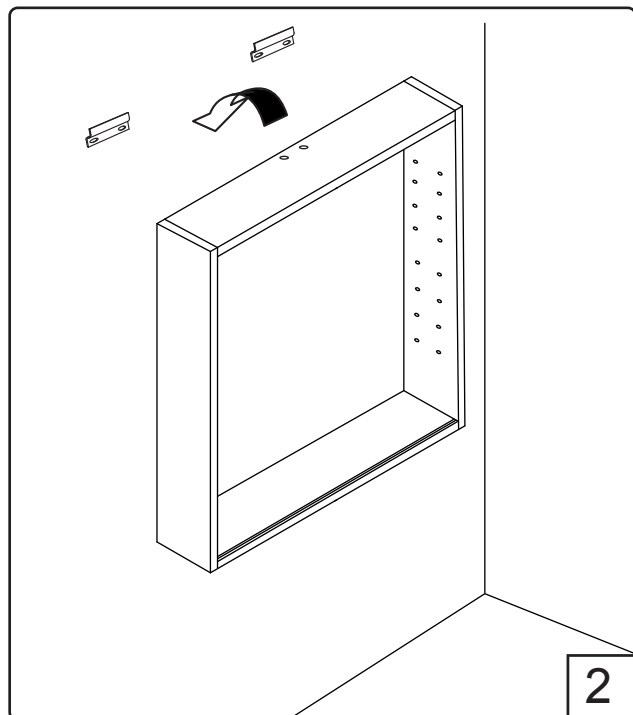

# NORO Easy 600 (mm)

- ⓈⒺ Installationsmått för el
- ⓈⒾ Sähköasennusmitat
- ⓈⓃ Installasjonsmål for el
- ⓈⓀ Installationsmål for el
- ⓈⓅ Measurements for installation of electricity

- |                       |                                                        |
|-----------------------|--------------------------------------------------------|
| ⓈⒺ ★ =Uttag för el    | ■ =Alternativt område för framdragning av el           |
| ⓈⒾ ★ =Sähköliitäntä   | ■ =Vaihtoehtoinen alue sähkönsyötölle                  |
| ⓈⓃ ★ =Strømuttak      | ■ =Alternativt område ved fremdragning av elektrisitet |
| ⓈⓀ ★ =Udtag til el    | ■ =Alternativt område for fremtagning af el            |
| ⓈⓅ ★ =Electric outlet | ■ =Optional area for electrical wiring                 |