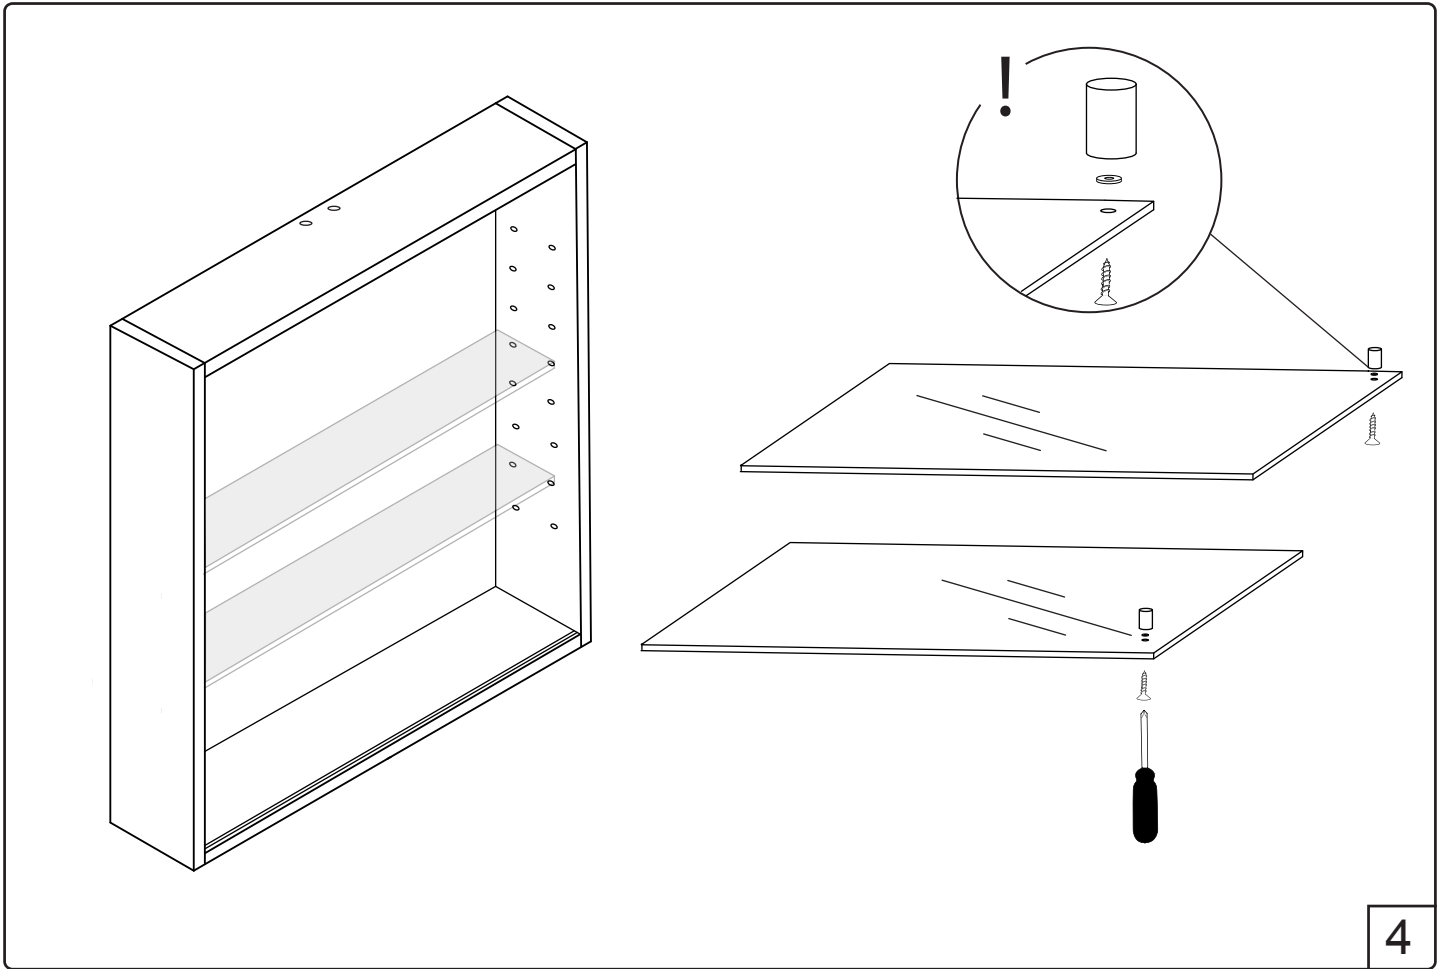

# NORO Easy 600 (mm)

- ⓈⒺ Installationsmått för el
- ⓈⒾ Sähköasennusmitat
- ⓈⓃ Installasjonsmål for el
- ⓈⓀ Installationsmål for el
- ⓈⓅ Measurements for installation of electricity

- |                       |                                                        |
|-----------------------|--------------------------------------------------------|
| ⓈⒺ ★ =Uttag för el    | ■ =Alternativt område för framdragning av el           |
| ⓈⒾ ★ =Sähköliitäntä   | ■ =Vaihtoehtoinen alue sähkönsyötölle                  |
| ⓈⓃ ★ =Strømuttak      | ■ =Alternativt område ved fremdragning av elektrisitet |
| ⓈⓀ ★ =Udtag til el    | ■ =Alternativt område for fremtagning af el            |
| ⓈⓅ ★ =Electric outlet | ■ =Optional area for electrical wiring                 |