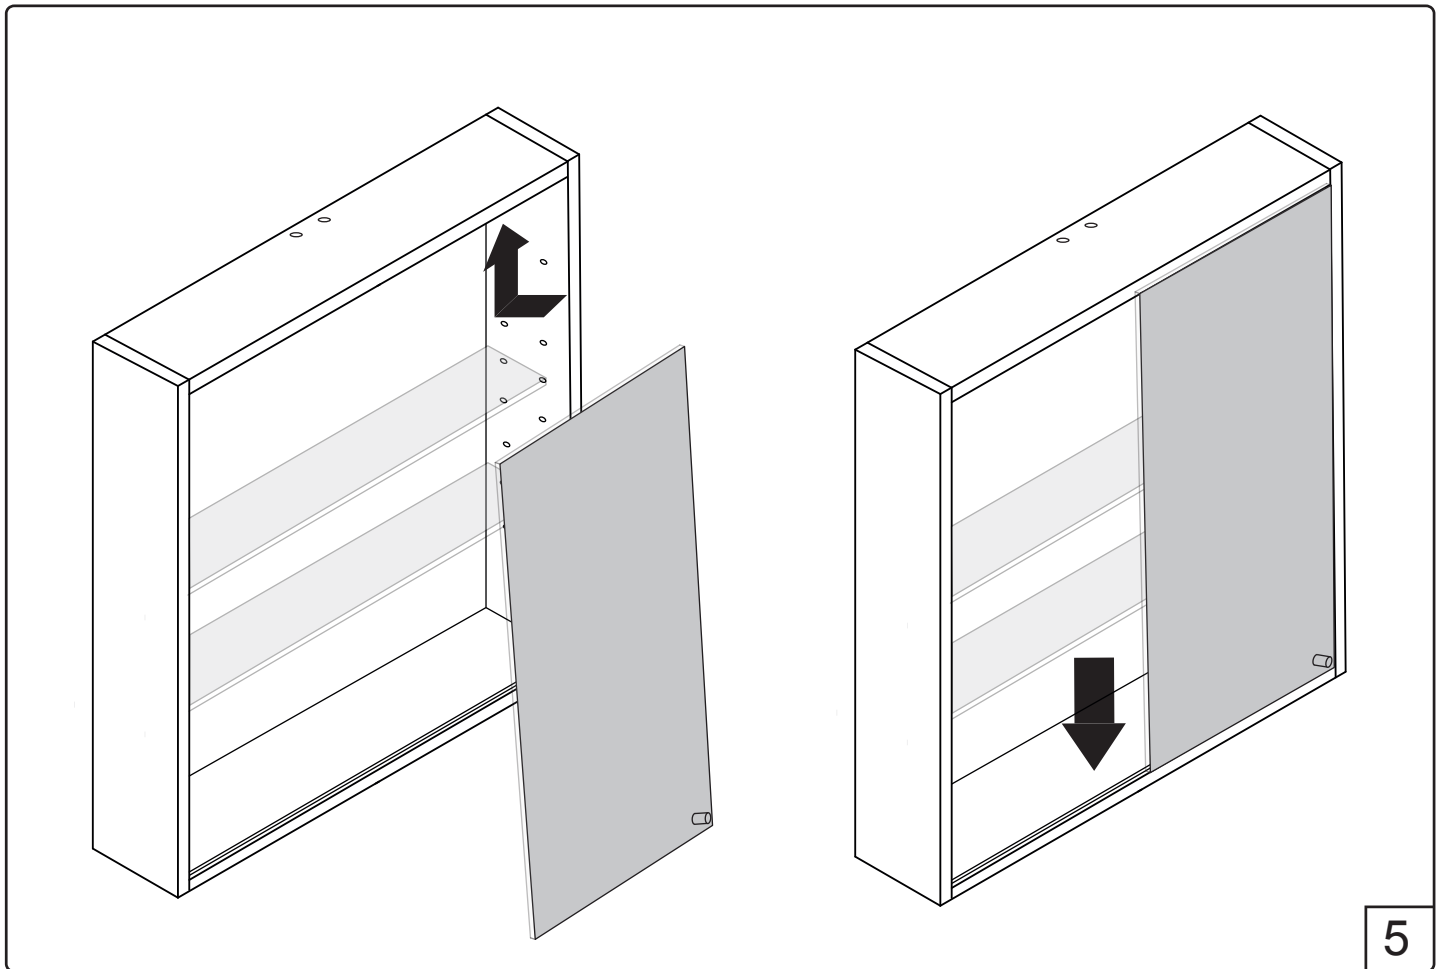

# NORO Easy 600 (mm)

- ⓈⒺ Installationsmått för el
- ⓈⒾ Sähköasennusmitat
- ⓈⓃ Installasjonsmål for el
- ⓈⓀ Installationsmål for el
- ⓈⓅ Measurements for installation of electricity

- |                       |                                                        |
|-----------------------|--------------------------------------------------------|
| ⓈⒺ ★ =Uttag för el    | ■ =Alternativt område för framdragning av el           |
| ⓈⒾ ★ =Sähköliitäntä   | ■ =Vaihtoehtoinen alue sähkönsyötölle                  |
| ⓈⓃ ★ =Strømuttak      | ■ =Alternativt område ved fremdragning av elektrisitet |
| ⓈⓀ ★ =Udtag til el    | ■ =Alternativt område for fremtagning af el            |
| ⓈⓅ ★ =Electric outlet | ■ =Optional area for electrical wiring                 |