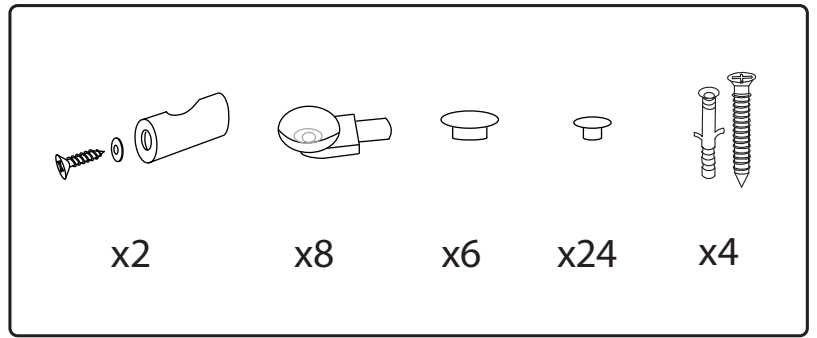

# NORO®

- SE LOT nummer används för spårning av information av produktens tillverkningshistoria. Informationen är mycket viktig i vår strävan av att göra Noro's produkter bättre.
- FI LOT numeroa käytetään jäljittämään tuotteen valmistushistoria. Tieto on erittäin tärkeä jotta voimme parantaa Noro tuotteiden laatua.
- NO LOT nummer brukes for sporing av informasjon av produktet produksjonshistorie. Informasjonen er viktig for at vi skal kunne gjøre Noro's produkter bedre.
- DK LOT nummer bruges til at spore oplysninger om produktets fremstilling historie. Oplysningerne er meget vigtig i vores bestræbelser på at gøre Noro's produkter bedre.
- UK LOT number is used to track the details of the product's manufacturing history. The information is very important in our quest to make the Noro's products better.

# NORO Easy 600 (mm)

- ⓈⒺ Installationsmått för el
- ⓈⒾ Sähköasennusmitat
- ⓈⓃ Installasjonsmål for el
- ⓈⓀ Installationsmål for el
- ⓈⓅ Measurements for installation of electricity

- |                       |                                                        |
|-----------------------|--------------------------------------------------------|
| ⓈⒺ ★ =Uttag för el    | ■ =Alternativt område för framdragning av el           |
| ⓈⒾ ★ =Sähköliitäntä   | ■ =Vaihtoehtoinen alue sähkönsyötölle                  |
| ⓈⓃ ★ =Strømuttak      | ■ =Alternativt område ved fremdragning av elektrisitet |
| ⓈⓀ ★ =Udtag til el    | ■ =Alternativt område for fremtagning af el            |
| ⓈⓅ ★ =Electric outlet | ■ =Optional area for electrical wiring                 |