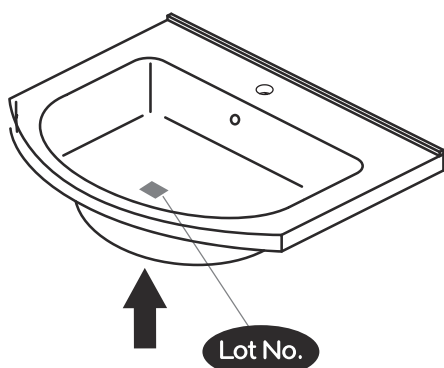

Lot No.

- SE LOT-nummer
- FI LOT-numeron
- NO LOT-nummeret
- DK LOT nummer
- UK LOT number

NORO®

- SE LOT nummer används för spårning av information av produktens tillverkningshistoria. Informationen är mycket viktig i vår strävan av att göra Noro's produkter bättre.
- FI LOT numeroa käytetään jäljittämään tuotteen valmistushistoria. Tieto on erittäin tärkeä jotta voimme parantaa Noro tuotteiden laatua.
- NO LOT nummer brukes for sporing av informasjon av produktet produksjonshistorie. Informasjonen er viktig for at vi skal kunne gjøre Noro's produkter bedre.
- DK LOT nummer bruges til at spore oplysninger om produktets fremstilling historie. Oplysningerne er meget vigtig i vores bestræbelser på at gøre Noro's produkter bedre.
- UK LOT number is used to track the details of the product's manufacturing history. The information is very important in our quest to make the Noro's products better.