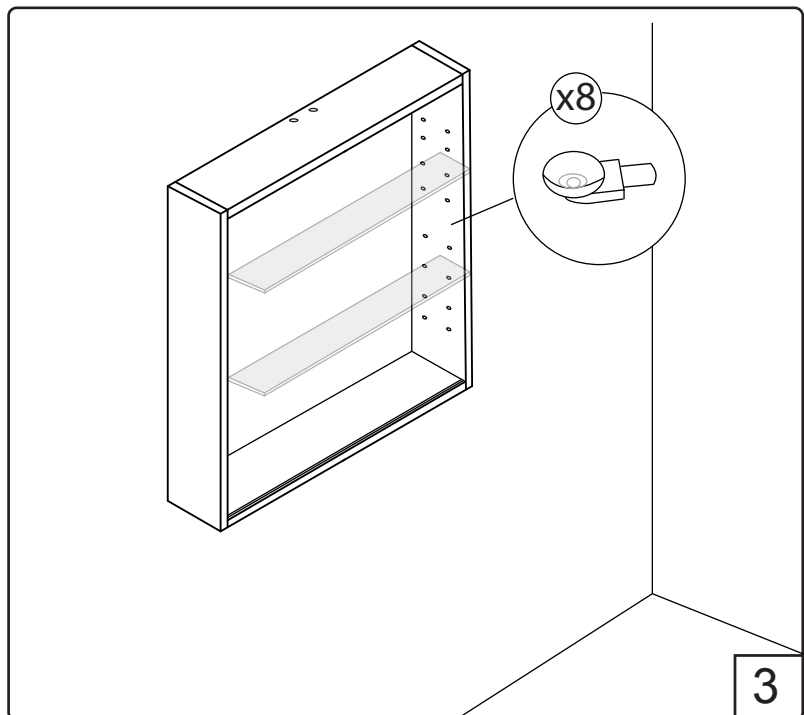

# NORO Easy 600 (mm)

- ⓈⒺ Installationsmått för el
- ⓈⒾ Sähköasennusmitat
- ⓈⓃ Installasjonsmål for el
- ⓈⓀ Installationsmål for el
- ⓈⓅ Measurements for installation of electricity

- |                       |                                                        |
|-----------------------|--------------------------------------------------------|
| ⓈⒺ ★ =Uttag för el    | ■ =Alternativt område för framdragning av el           |
| ⓈⒾ ★ =Sähköliitäntä   | ■ =Vaihtoehtoinen alue sähkönsyötölle                  |
| ⓈⓃ ★ =Strømuttak      | ■ =Alternativt område ved fremdragning av elektrisitet |
| ⓈⓀ ★ =Udtag til el    | ■ =Alternativt område for fremtagning af el            |
| ⓈⓅ ★ =Electric outlet | ■ =Optional area for electrical wiring                 |