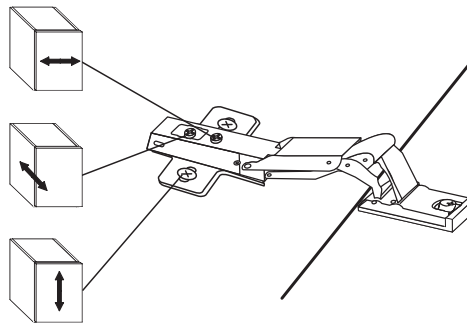

i

alt.

SE

Alla skruvfästningar i våtzon 1 ska ske i massiv konstruktion såsom betong, regler, särskild konstruktionsdetalj eller i Våtrumsvägg 2012. Skruvfästningar i våtzon 1 får inte göras enbart i golv- eller väggskiva. Krav på tätning gäller både i våtzon 1 och 2. Material för tätning ska fästa mot underlaget och vara vattenbeständigt, mögelresistent och åldersbeständigt.

**GB**

Below are Swedish recommendations:

All screws in wet zone 1 must be fixed to solid structures, such as concrete, studs or special structural components. Screws in wet zone 1 must not be fixed to flooring or wall sheets alone. Requirements for sealing apply in wet zones 1 and 2. Sealing materials must be fixed to the underlying layer and must be waterproof, mould-resistant and age-resistant.