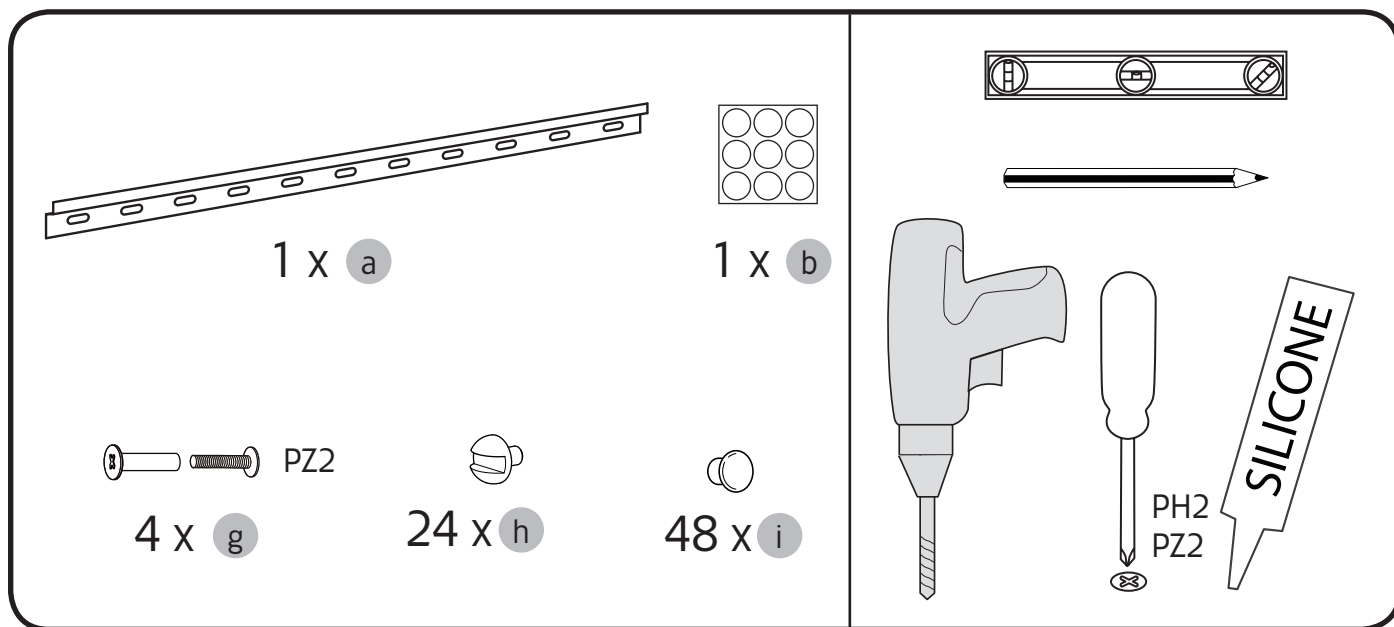

Hafa® Sun 1200

Art.nr 1551120, 1551125, 1551130

Hafa®

Hafa
Svarvaregatan 5, Box 525
SE-301 80 Halmstad
SWEDEN

Garanti/Warranty.
Service, resevdelar/spare-parts
Sweden: Tel: +46 (0)35 15 44 75
Norway: Tel: +47 69 31 02 30
Finland: Puh: 0207 43 50 00

www.hafa.se
www.hafa.dk
www.hafabad.no
www.hafa.se
www.hafabathroom.ru
www.hafa.eu

E-mail:
service@hafa.se
service@hafabad.no