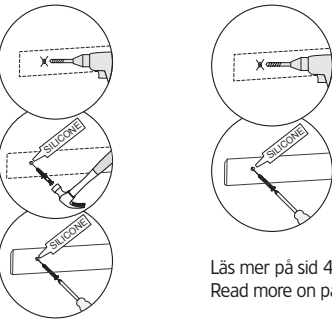

5

Läs mer på sid 4
Read more on page 4