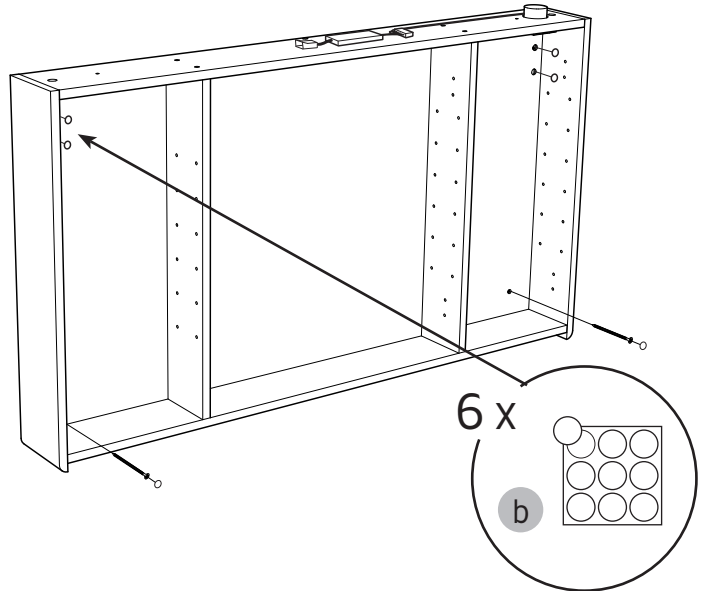

4

5

Läs mer på sid 4
Read more on page 4

6

7