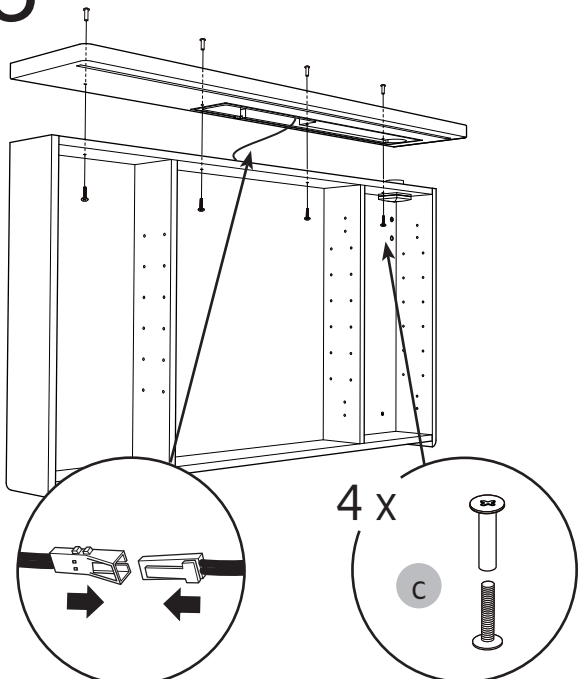

4

5

Läs mer på sid 4
Read more on page 4

6

7