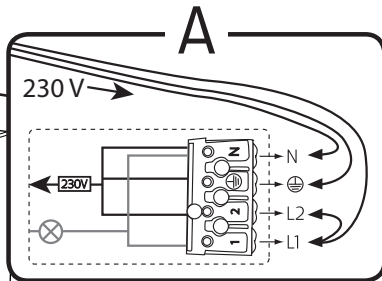

1

Läs mer på sid 4
Read more on page 4

2

230 V

OBS! Endast behörig elektriker
OBS! Må bare monteres av autorisert elektriker
OBS! Skal tilsluttes af autoriseret elektriker
HUOM! Vain asianmukainen sähkömies
NOTE! Authorized personnel only

3