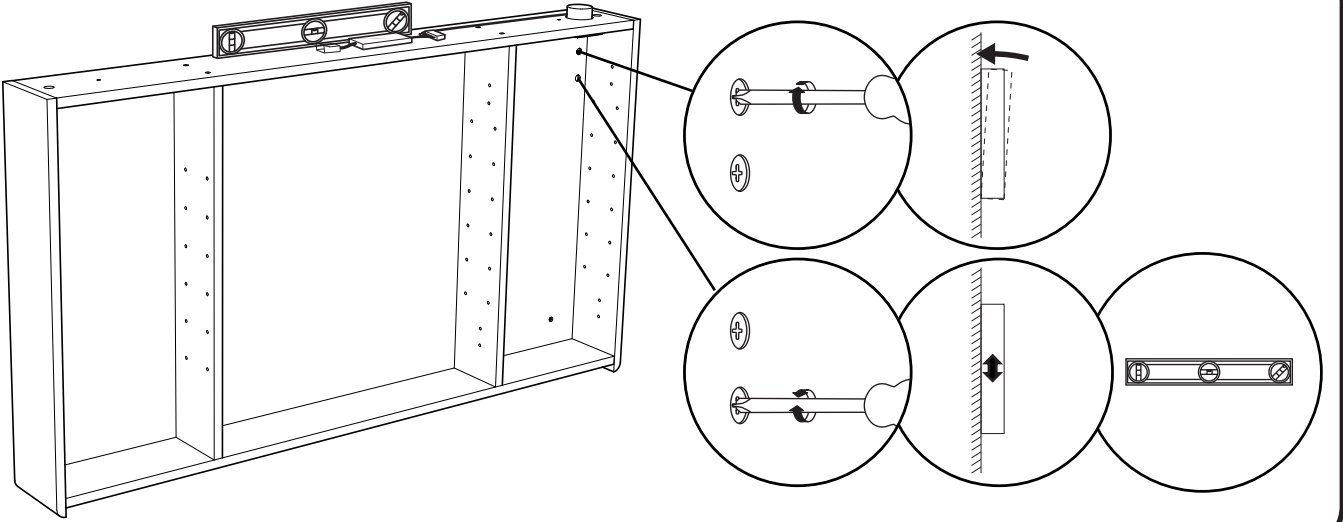

4

5

Läs mer på sid 4
Read more on page 4

6

7