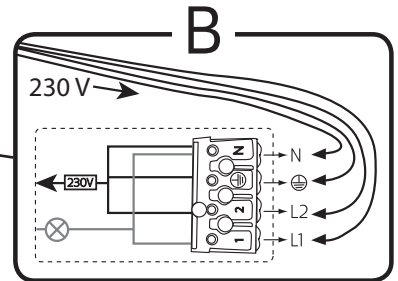

1

Läs mer på sid 4
Read more on page 4

2

230 V

OBS! Endast behörig elektriker
OBS! Må bare monteres av autorisert elektriker
OBS! Skal tilsluttes af autoriseret elektriker
HUOM! Vain asianmukainen sähkömies
NOTE! Authorized personnel only

3