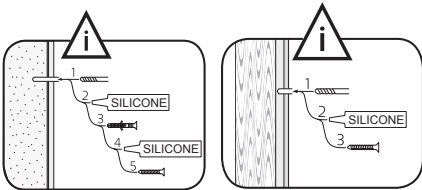

5

Läs mer på sid 4
Read more on page 4