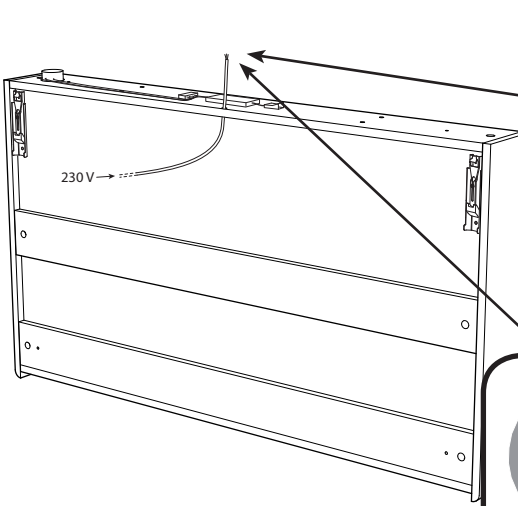

1

Läs mer på sid 4
Read more on page 4

2

230 V

OBS! Endast behörig elektriker
OBS! Må bare monteres av autorisert elektriker
OBS! Skal tilsluttes af autoriseret elektriker
HUOM! Vain asianmukainen sähkömies
NOTE! Authorized personnel only

3