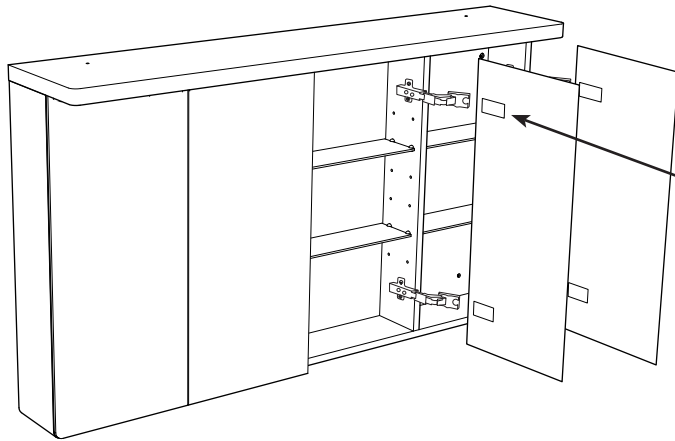

8

8 x

i

alt.

SE

Alla skruvfästningar i våtzon 1 ska ske i massiv konstruktion såsom betong, regler, särskild konstruktionsdetalj eller i Våtrumsvägg 2012. Skruvfästningar i våtzon 1 får inte göras enbart i golv- eller väggskiva. Krav på tätning gäller både i våtzon 1 och 2. Material för tätning ska fästa mot underlaget och vara vattenbeständigt, mögelresistent och åldersbeständigt.

GB

Below are Swedish recommendations:

All screws in wet zone 1 must be fixed to solid structures, such as concrete, studs or special structural components. Screws in wet zone 1 must not be fixed to flooring or wall sheets alone. Requirements for sealing apply in wet zones 1 and 2. Sealing materials must be fixed to the underlying layer and must be waterproof, mould-resistant and age-resistant.

Denna produkt är anpassad till Branschregler Säker Vatteninstallation. Hafa garanterar produktens funktion om branschreglerna och monteringsanvisningarna följs.

Ett auktoriserat VVS-företag är garanti för att installationen utförs fackmässigt.

Hafa®

Hafa
Svarvaregatan 5, Box 525
SE-301 80 Halmstad
SWEDEN

Garanti/Warranty.
Service, reservdelar/spare-parts
Sweden: Tel: +46 (0)35 15 44 75
Norway: Tel: +47 69 31 02 30
Finland: Puh: 0207 43 50 00

www.hafa.se
www.hafa.dk
www.hafabad.no
www.hafa.se
www.hafabathroom.ru
www.hafa.eu

E-mail:
service@hafa.se
service@hafabad.no