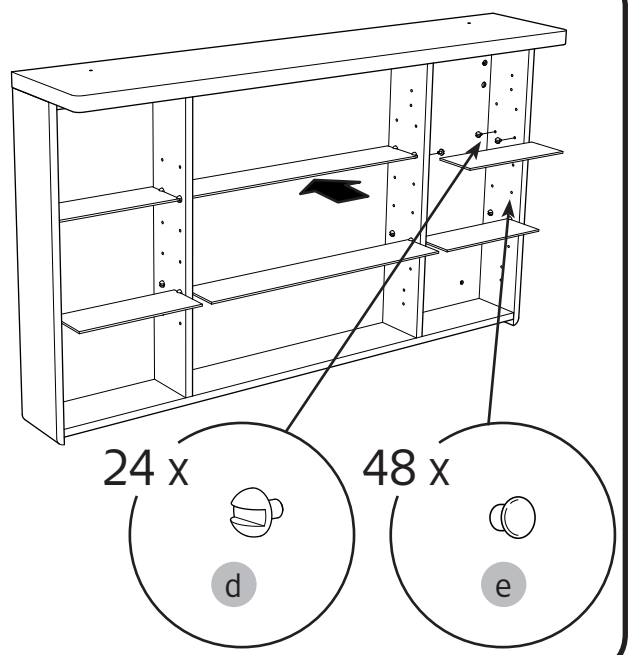

4

5

Läs mer på sid 4
Read more on page 4

6

7