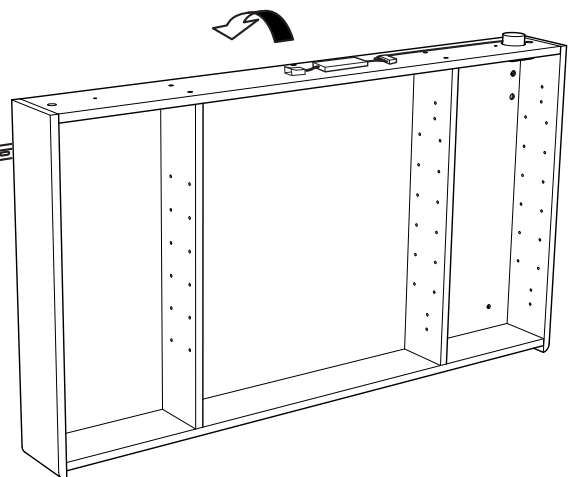

230 V

OBS! Endast behörig elektriker
OBS! Må bare monteres av autorisert elektriker
OBS! Skal tilsluttes af autoriseret elektriker
HUOM! Vain asianmukainen sähkömies
NOTE! Authorized personnel only

3