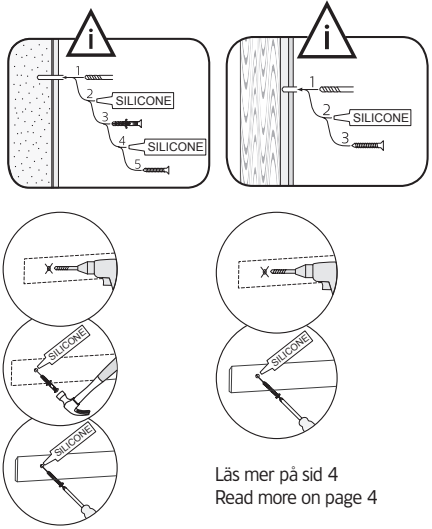

1

Läs mer på sid 4
Read more on page 4