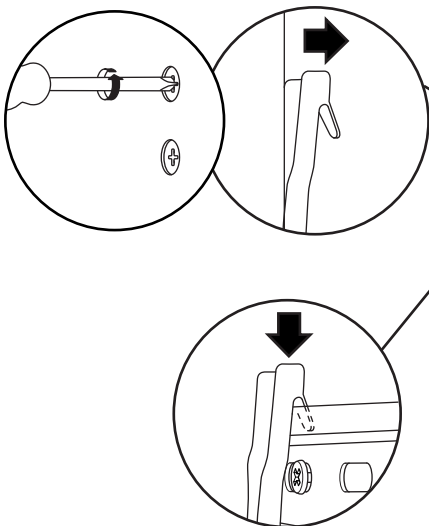

230 V

OBS! Endast behörig elektriker
OBS! Må bare monteres av autorisert elektriker
OBS! Skal tilsluttes af autoriseret elektriker
HUOM! Vain asianmukainen sähkömies
NOTE! Authorized personnel only

3