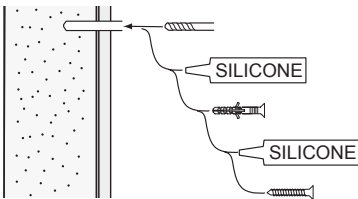

i

alt.

SE

Alla skruvfästningar i våtzon 1 ska ske i massiv konstruktion såsom betong, regler, särskild konstruktionsdetalj eller i Våtrumsvägg 2012. Skruvfästningar i våtzon 1 får inte göras enbart i golv- eller väggskiva. Krav på tätning gäller både i våtzon 1 och 2. Material för tätning ska fästa mot underlaget och vara vattenbeständigt, mögelresistent och åldersbeständigt.

**GB**

Below are Swedish recommendations:

All screws in wet zone 1 must be fixed to solid structures, such as concrete, studs or special structural components. Screws in wet zone 1 must not be fixed to flooring or wall sheets alone. Requirements for sealing apply in wet zones 1 and 2. Sealing materials must be fixed to the underlying layer and must be waterproof, mould-resistant and age-resistant.