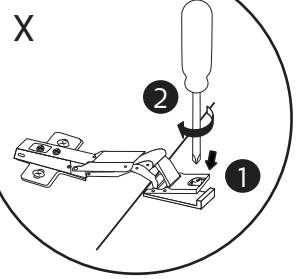

i

alt.

SE

Alla skruvfästningar i våtzon 1 ska ske i massiv konstruktion såsom betong, regler, särskild konstruktionsdetalj eller i Våtrumsvägg 2012. Skruvfästningar i våtzon 1 får inte göras enbart i golv- eller väggskiva. Krav på tätning gäller både i våtzon 1 och 2. Material för tätning ska fästa mot underlaget och vara vattenbeständigt, mögelresistent och åldersbeständigt.

**GB**

Below are Swedish recommendations:

All screws in wet zone 1 must be fixed to solid structures, such as concrete, studs or special structural components. Screws in wet zone 1 must not be fixed to flooring or wall sheets alone. Requirements for sealing apply in wet zones 1 and 2. Sealing materials must be fixed to the underlying layer and must be waterproof, mould-resistant and age-resistant.