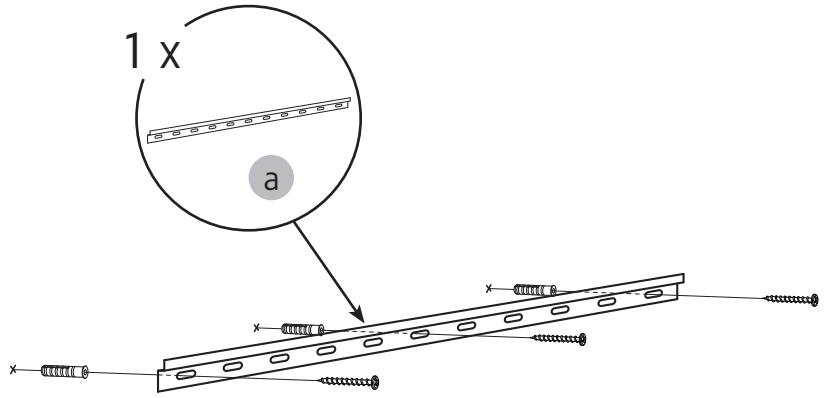

1

Läs mer på sid 4
Read more on page 4

2

230 V

OBS! Endast behörig elektriker
OBS! Må bare monteres av autorisert elektriker
OBS! Skal tilsluttes af autoriseret elektriker
HUOM! Vain asianmukainen sähkömies
NOTE! Authorized personnel only

3