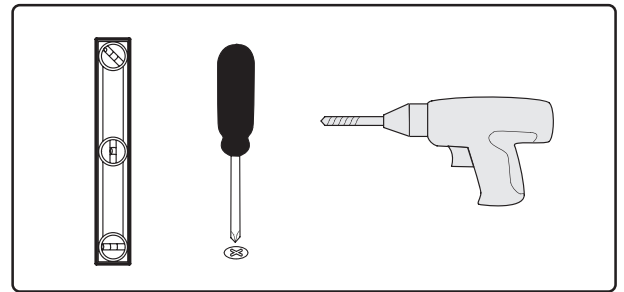

AVANTI

035 166430 **SE**
info@noro.se

020 7435740 **FI**
info@norokylpyhuone.fi

21 62 88 60 **NO**
info@noro.se

70 252822 **DK**
info@noro.dk