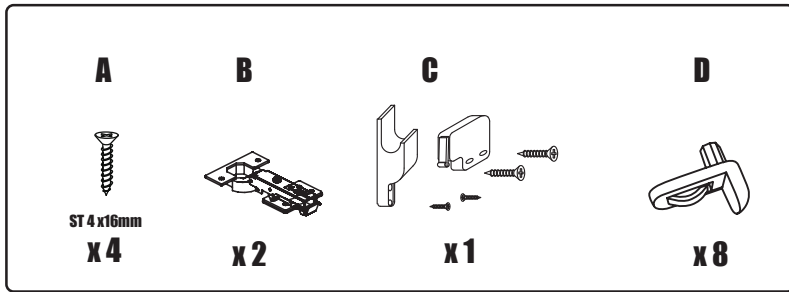

# NORO

- (SE)** LOT nummer används för spårning av information av produktens tillverkningshistoria. Informationen är mycket viktig i vår strävan av att göra Noro's produkter bättre.
- (FI)** LOT numeroa käytetään jäljittämään tuotteen valmistushistoria. Tieto on erittäin tärkeä jotta voimme parantaa Noro tuotteiden laatua.
- (NO)** LOT nummer brukes for sporing av informasjon av produktet produksjonshistorie. Informasjonen er viktig for at vi skal kunne gjøre Noro's produkter bedre.
- (DK)** LOT nummer bruges til at spore oplysninger om produktets fremstilling historie. Oplysningerne er meget vigtig i vores bestræbelser på at gøre Noro's produkter bedre.
- (UK)** LOT number is used to track the details of the product's manufacturing history. The information is very important in our quest to make the Noro's products better.

# NORO Avanti

- Ⓢ🇪 Installationsmått
- Ⓢ🇫🇮 Asennusmitat
- Ⓢ🇳🇴 Installasjonsmål
- Ⓢ🇩🇰 Installationsmål
- Ⓢ🇬🇧 Measurements for installation