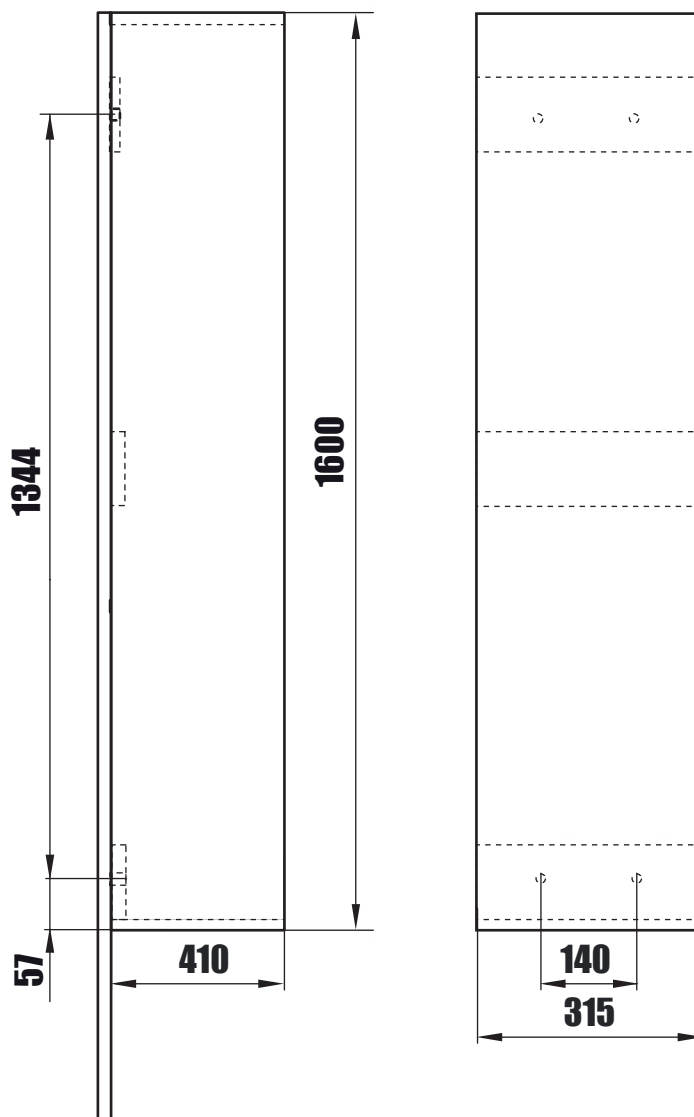

**NORO**®

AVANTI

**Lot No.**

- (SE)** LOT-nummer
- (FI)** LOT-numeron
- (NO)** LOT-nummeret
- (DK)** LOT nummer
- (UK)** LOT number

# NORO

- (SE)** LOT nummer används för spårning av information av produktens tillverkningshistoria. Informationen är mycket viktig i vår strävan av att göra Noro's produkter bättre.
- (FI)** LOT numeroa käytetään jäljittämään tuotteen valmistushistoria. Tieto on erittäin tärkeä jotta voimme parantaa Noro tuotteiden laatua.
- (NO)** LOT nummer brukes for sporing av informasjon av produktet produksjonshistorie. Informasjonen er viktig for at vi skal kunne gjøre Noro's produkter bedre.
- (DK)** LOT nummer bruges til at spore oplysninger om produktets fremstilling historie. Oplysningerne er meget vigtig i vores bestræbelser på at gøre Noro's produkter bedre.
- (UK)** LOT number is used to track the details of the product's manufacturing history. The information is very important in our quest to make the Noro's products better.

# NORO Avanti

- Ⓢ🇪 Installationsmått
- Ⓢ🇫🇮 Asennusmitat
- Ⓢ🇳🇴 Installasjonsmål
- Ⓢ🇩🇰 Installationsmål
- Ⓢ🇬🇧 Measurements for installation