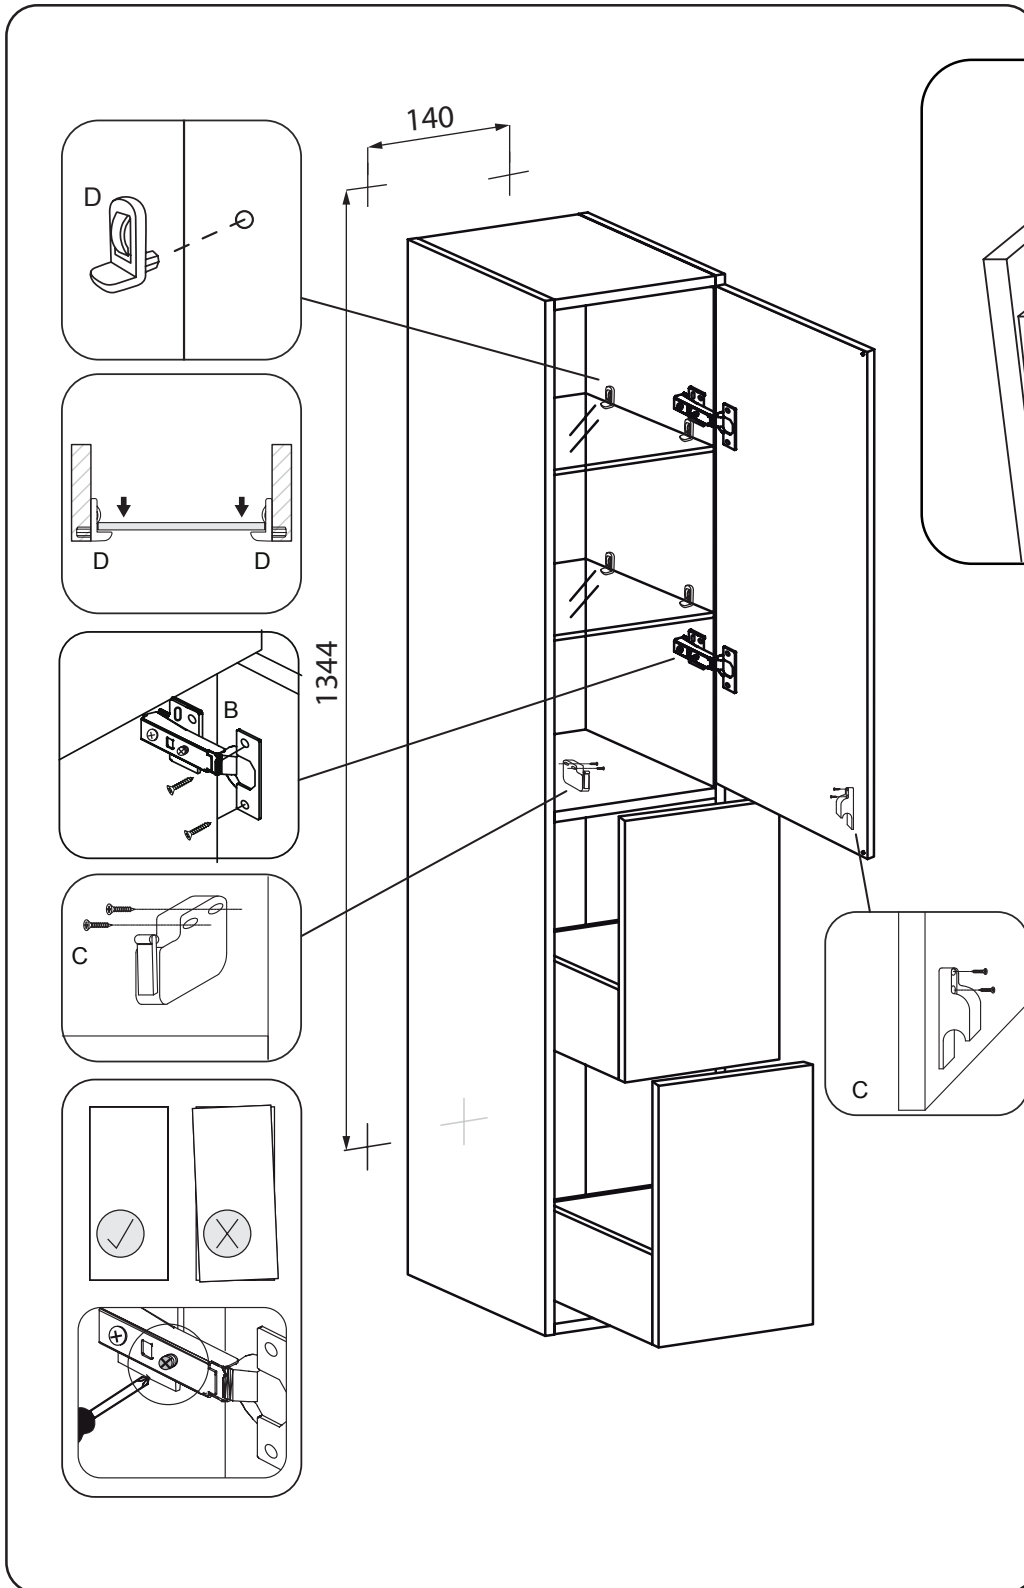

# NORO

- (SE)** LOT nummer används för spårning av information av produktens tillverkningshistoria. Informationen är mycket viktig i vår strävan av att göra Noro's produkter bättre.
- (FI)** LOT numeroa käytetään jäljittämään tuotteen valmistushistoria. Tieto on erittäin tärkeä jotta voimme parantaa Noro tuotteiden laatua.
- (NO)** LOT nummer brukes for sporing av informasjon av produktet produksjonshistorie. Informasjonen er viktig for at vi skal kunne gjøre Noro's produkter bedre.
- (DK)** LOT nummer bruges til at spore oplysninger om produktets fremstilling historie. Oplysningerne er meget vigtig i vores bestræbelser på at gøre Noro's produkter bedre.
- (UK)** LOT number is used to track the details of the product's manufacturing history. The information is very important in our quest to make the Noro's products better.

# NORO Avanti

- Ⓢ🇪 Installationsmått
- Ⓢ🇫🇮 Asennusmitat
- Ⓢ🇳🇴 Installasjonsmål
- Ⓢ🇩🇰 Installationsmål
- Ⓢ🇬🇧 Measurements for installation