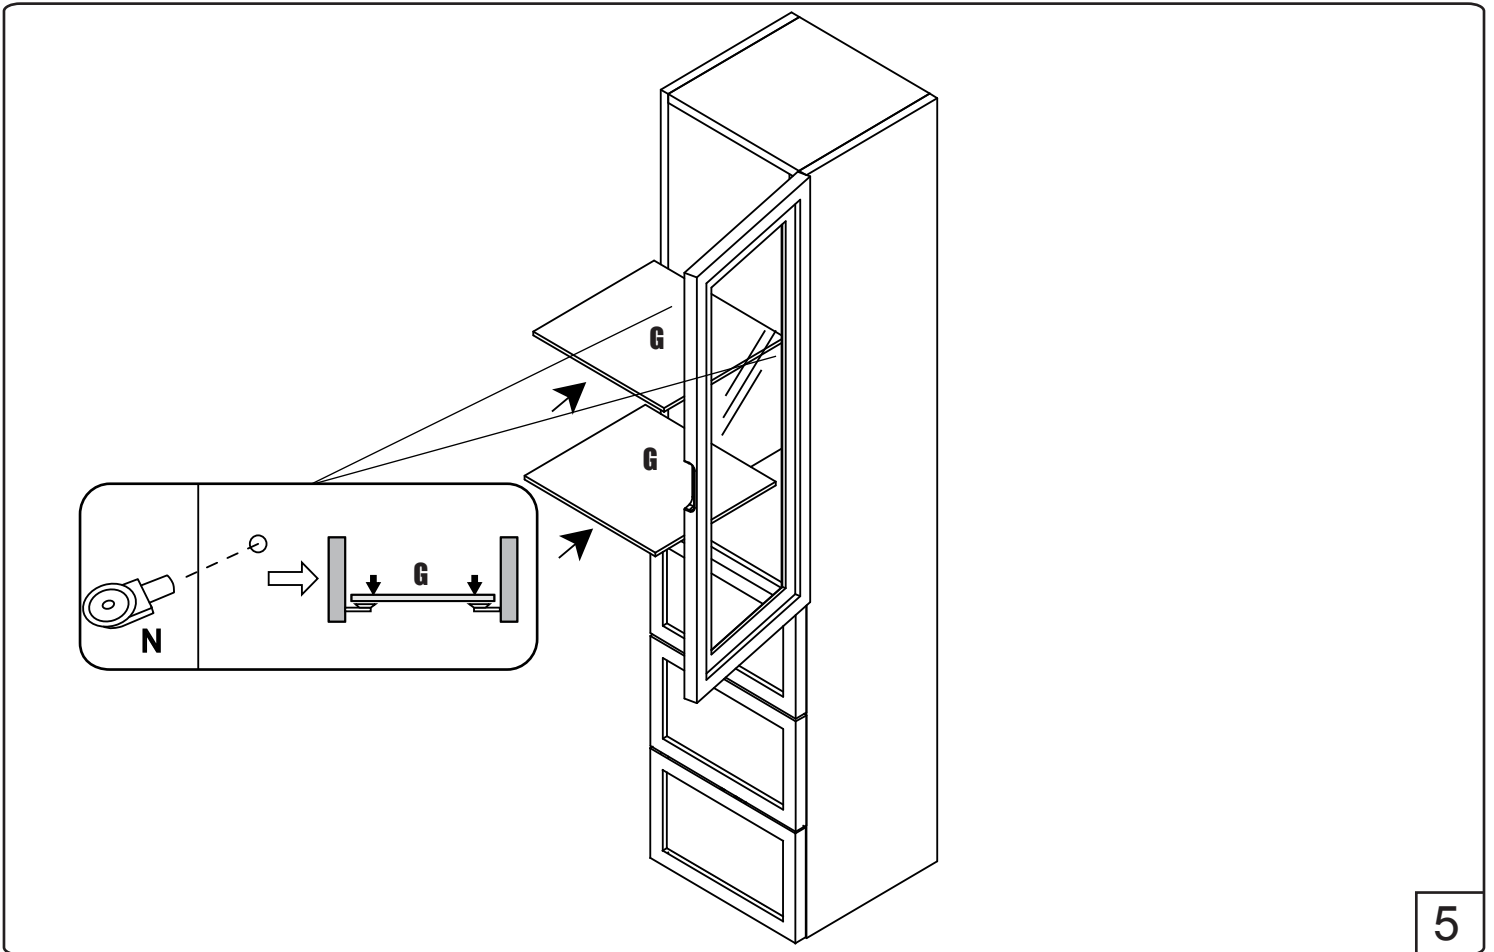

5

SEASIDE

035 166430 **SI**
info@noro.se

020 7435740 **FI**
info@norokylpyhuone.fi

216 28860 **NO**
info@noro.se

070 252822 **DK**
info@noro.dk