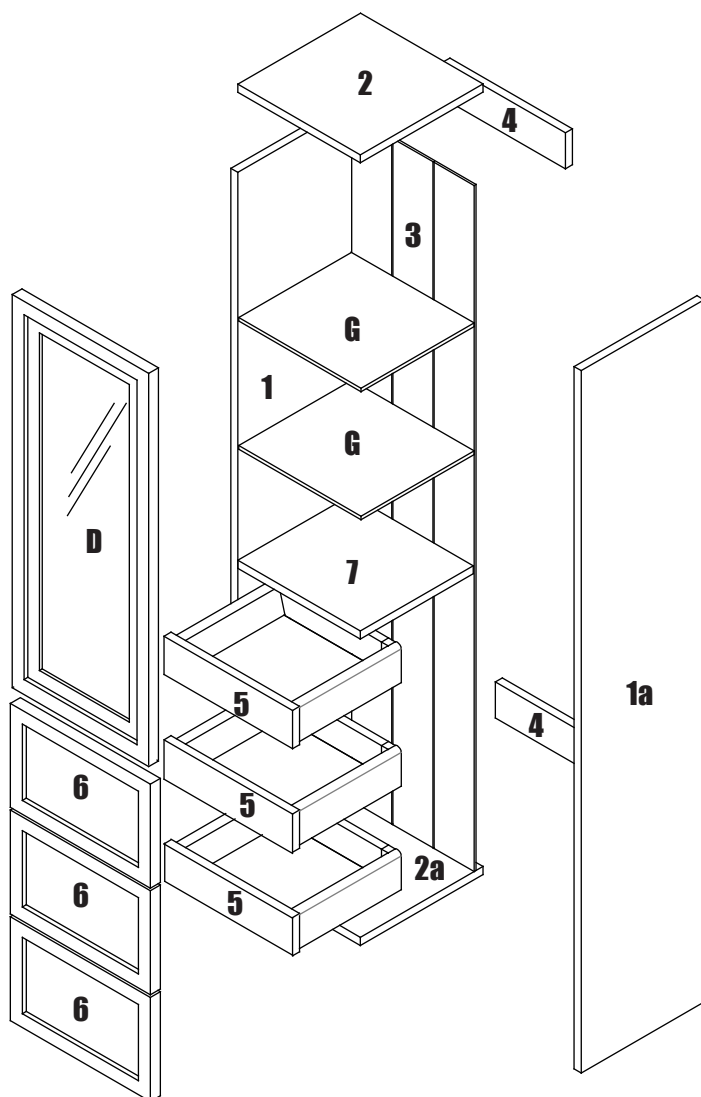

NORO Seaside

- SE Installationsmått
- FI Asennusmitat
- NO Installasjonsmål
- DK Installationsmål
- GB Measurements for installation

N x 8

G x 2

Q1 x 4

ST5 x 50mm

Q2 x 4

D x 1

M1 x 8

ST4 x 16mm

M x 2

Art No. Quantity Size (mm)

Art No.	Quantity	Size (mm)
1/1a	2	1559 X 314 X 18
2/2a	2	314 X 314 X 18
3	1	1534 X 324 X 5
4	2	314 X 80 X 18
5	3	305 X 275 X 83
6	3	350 X 227 X 24
7	1	314 X 290 X 18
D	1	870 X 350 X 25
G	2	312 X 287 X 18