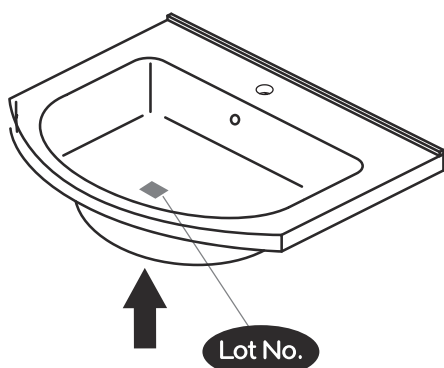

NORO®

SEASIDE

Lot No.

- SE LOT-nummer
- FI LOT-numeron
- NO LOT-nummeret
- DK LOT nummer
- UK LOT number

NORO®

- SE LOT nummer används för spårning av information av produktens tillverkningshistoria. Informationen är mycket viktig i vår strävan av att göra Noro's produkter bättre.
- FI LOT numeroa käytetään jäljittämään tuotteen valmistushistoria. Tieto on erittäin tärkeä jotta voimme parantaa Noro tuotteiden laatua.
- NO LOT nummer brukes for sporing av informasjon av produktet produksjonshistorie. Informasjonen er viktig for at vi skal kunne gjøre Noro's produkter bedre.
- DK LOT nummer bruges til at spore oplysninger om produktets fremstilling historie. Oplysningerne er meget vigtig i vores bestræbelser på at gøre Noro's produkter bedre.
- UK LOT number is used to track the details of the product's manufacturing history. The information is very important in our quest to make the Noro's products better.

NORO Seaside

- SE Installationsmått
- FI Asennusmitat
- NO Installasjonsmål
- DK Installationsmål
- GB Measurements for installation

N x 8

G x 2

Q1 x 4

ST5 x 50mm

Q2 x 4

D x 1

M1 x 8

ST4 x 16mm

M x 2

Art No. Quantity Size (mm)

Art No.	Quantity	Size (mm)
1/1a	2	1559 X 314 X 18
2/2a	2	314 X 314 X 18
3	1	1534 X 324 X 5
4	2	314 X 80 X 18
5	3	305 X 275 X 83
6	3	350 X 227 X 24
7	1	314 X 290 X 18
D	1	870 X 350 X 25
G	2	312 X 287 X 18

Product Size (mm): 350x360x1560

5

SEASIDE

035 166430 **SI**
info@noro.se

020 7435740 **FI**
info@norokylpyhuone.fi

216 28860 **NO**
info@noro.se

070 252822 **DK**
info@noro.dk