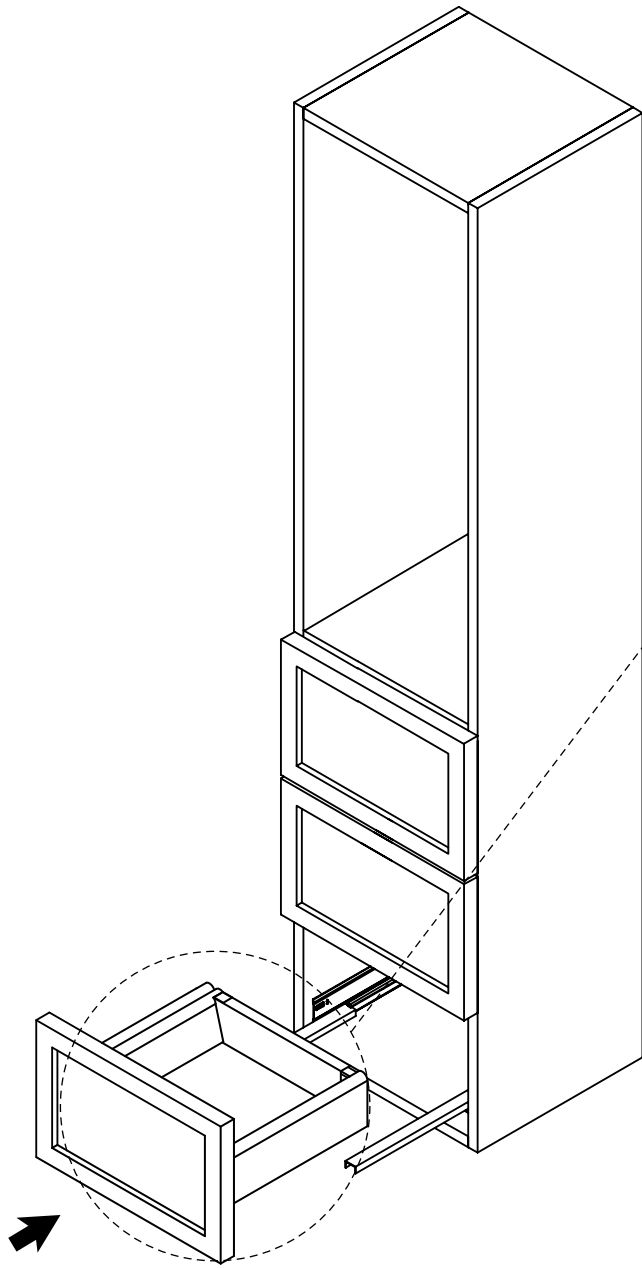

NORO Seaside

- SE Installationsmått
- FI Asennusmitat
- NO Installasjonsmål
- DK Installationsmål
- GB Measurements for installation

N x 8

G x 2

Q1 x 4

ST5 x 50mm

Q2 x 4

D x 1

M1 x 8

ST4 x 16mm

M x 2

Art No. Quantity Size (mm)

Art No.	Quantity	Size (mm)
1/1a	2	1559 X 314 X 18
2/2a	2	314 X 314 X 18
3	1	1534 X 324 X 5
4	2	314 X 80 X 18
5	3	305 X 275 X 83
6	3	350 X 227 X 24
7	1	314 X 290 X 18
D	1	870 X 350 X 25
G	2	312 X 287 X 18

Product Size (mm): 350x360x1560

5

SEASIDE

035 166430 **SI**
info@noro.se

020 7435740 **FI**
info@norokylpyhuone.fi

216 28860 **NO**
info@noro.se

070 252822 **DK**
info@noro.dk