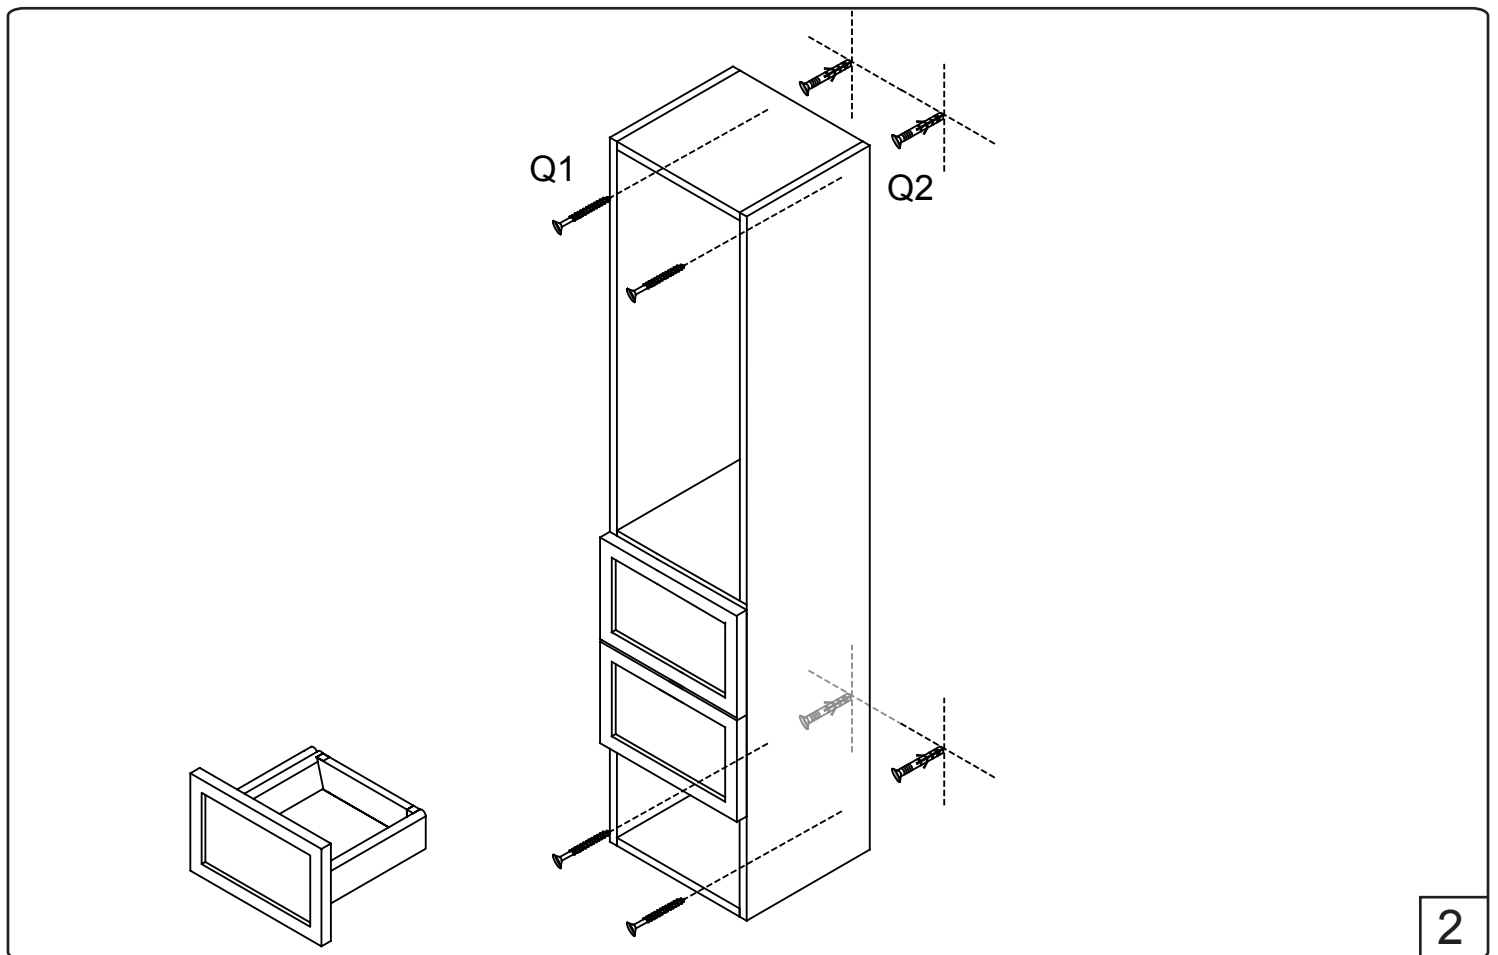

NORO Seaside

- SE Installationsmått
- FI Asennusmitat
- NO Installasjonsmål
- DK Installationsmål
- GB Measurements for installation

N x 8

G x 2

Q1 x 4

ST5 x 50mm

Q2 x 4

D x 1

M1 x 8

ST4 x 16mm

M x 2

Art No. Quantity Size (mm)

Art No.	Quantity	Size (mm)
1/1a	2	1559 X 314 X 18
2/2a	2	314 X 314 X 18
3	1	1534 X 324 X 5
4	2	314 X 80 X 18
5	3	305 X 275 X 83
6	3	350 X 227 X 24
7	1	314 X 290 X 18
D	1	870 X 350 X 25
G	2	312 X 287 X 18

Product Size (mm): 350x360x1560

5

SEASIDE

035 166430 **SI**
info@noro.se

020 7435740 **FI**
info@norokylpyhuone.fi

216 28860 **NO**
info@noro.se

070 252822 **DK**
info@noro.dk