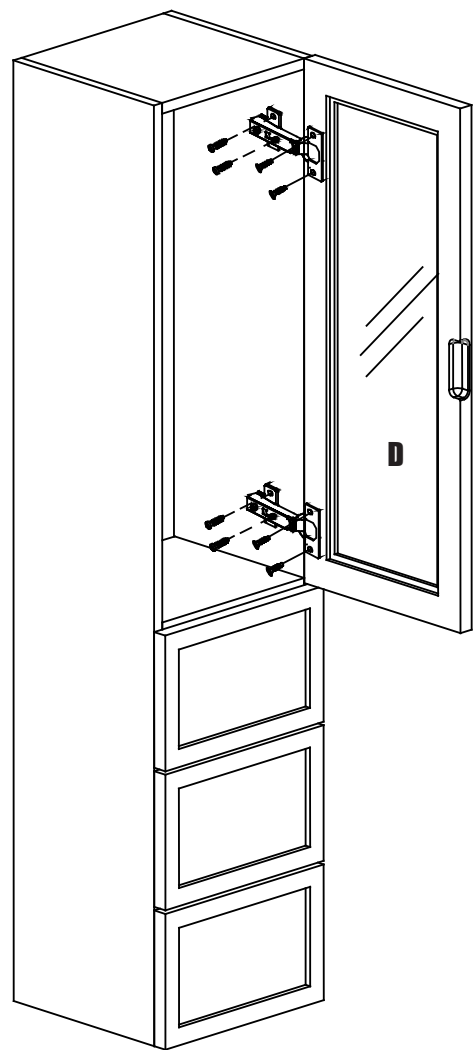

NORO Seaside

- SE Installationsmått
- FI Asennusmitat
- NO Installasjonsmål
- DK Installationsmål
- GB Measurements for installation

N x 8

G x 2

Q1 x 4

ST5 x 50mm

Q2 x 4

D x 1

M1 x 8

ST4 x 16mm

M x 2

Art No. Quantity Size (mm)

Art No.	Quantity	Size (mm)
1/1a	2	1559 X 314 X 18
2/2a	2	314 X 314 X 18
3	1	1534 X 324 X 5
4	2	314 X 80 X 18
5	3	305 X 275 X 83
6	3	350 X 227 X 24
7	1	314 X 290 X 18
D	1	870 X 350 X 25
G	2	312 X 287 X 18

Product Size (mm): 350x360x1560

5

SEASIDE

035 166430 **SI**
info@noro.se

020 7435740 **FI**
info@norokylpyhuone.fi

216 28860 **NO**
info@noro.se

070 252822 **DK**
info@noro.dk