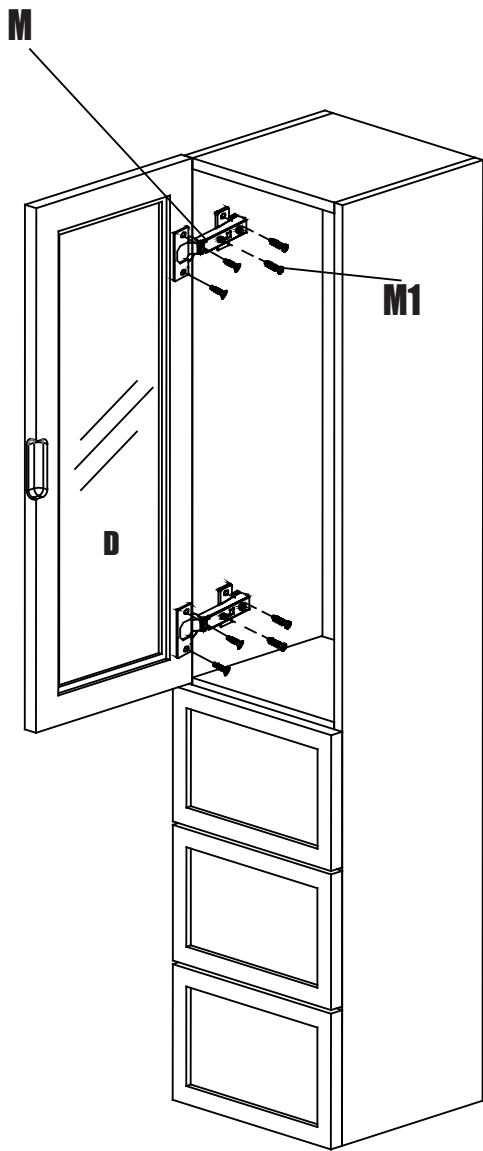

NORO Seaside

- SE Installationsmått
- FI Asennusmitat
- NO Installasjonsmål
- DK Installationsmål
- GB Measurements for installation

N x 8

G x 2

Q1 x 4

ST5 x 50mm

Q2 x 4

D x 1

M1 x 8

ST4 x 16mm

M x 2

Art No. Quantity Size (mm)

Art No.	Quantity	Size (mm)
1/1a	2	1559 X 314 X 18
2/2a	2	314 X 314 X 18
3	1	1534 X 324 X 5
4	2	314 X 80 X 18
5	3	305 X 275 X 83
6	3	350 X 227 X 24
7	1	314 X 290 X 18
D	1	870 X 350 X 25
G	2	312 X 287 X 18

Product Size (mm): 350x360x1560

5

SEASIDE

035 166430 **SI**
info@noro.se

020 7435740 **FI**
info@norokylpyhuone.fi

216 28860 **NO**
info@noro.se

070 252822 **DK**
info@noro.dk