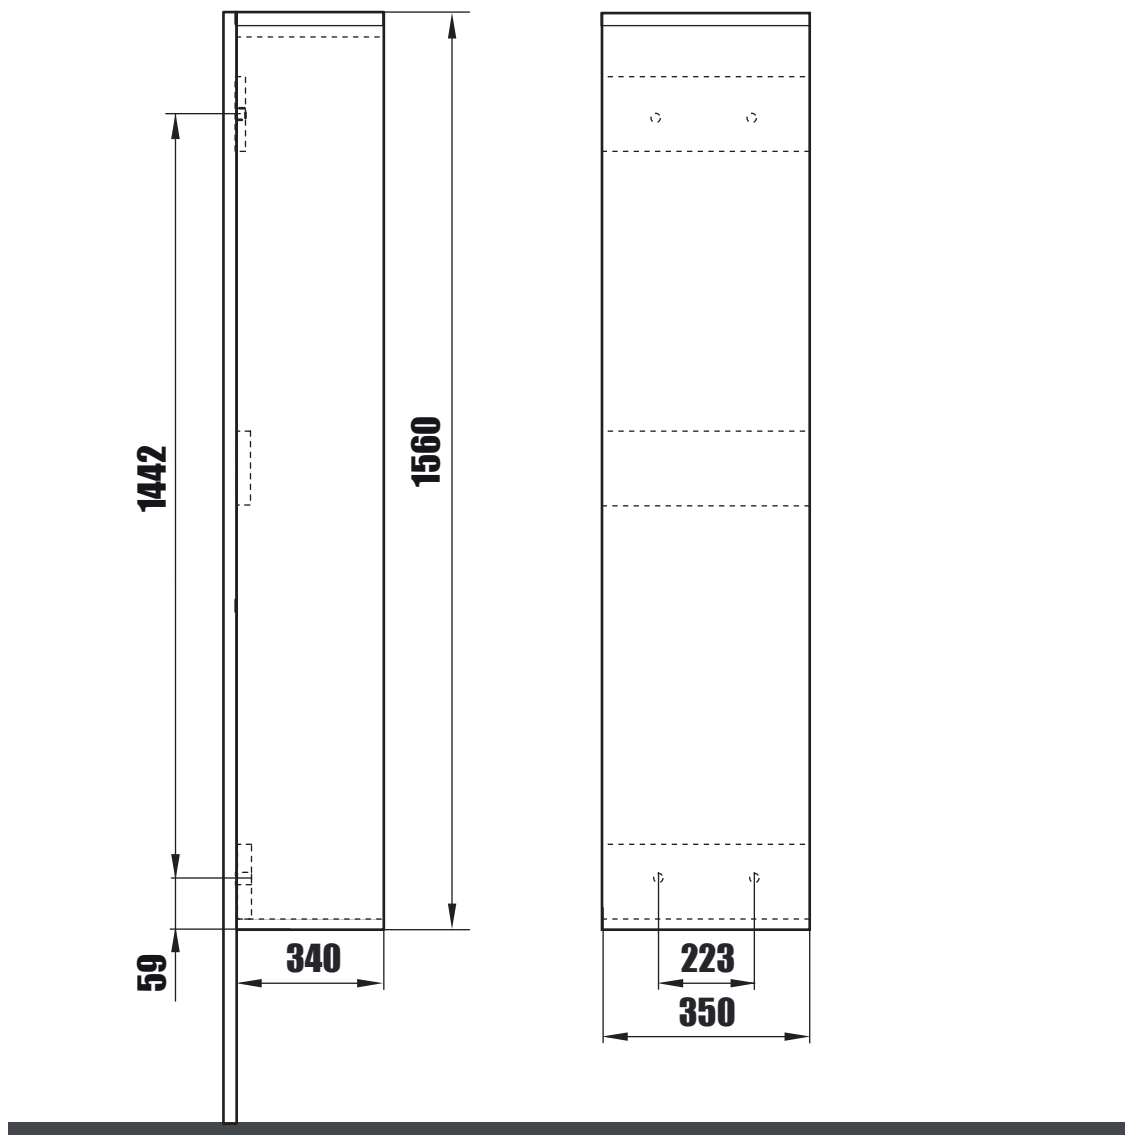

NORO®

SEASIDE

Lot No.

- SE LOT-nummer
- FI LOT-numeron
- NO LOT-nummeret
- DK LOT nummer
- UK LOT number

NORO®

- SE LOT nummer används för spårning av information av produktens tillverkningshistoria. Informationen är mycket viktig i vår strävan av att göra Noro's produkter bättre.
- FI LOT numeroa käytetään jäljittämään tuotteen valmistushistoria. Tieto on erittäin tärkeä jotta voimme parantaa Noro tuotteiden laatua.
- NO LOT nummer brukes for sporing av informasjon av produktet produksjonshistorie. Informasjonen er viktig for at vi skal kunne gjøre Noro's produkter bedre.
- DK LOT nummer bruges til at spore oplysninger om produktets fremstilling historie. Oplysningerne er meget vigtig i vores bestræbelser på at gøre Noro's produkter bedre.
- UK LOT number is used to track the details of the product's manufacturing history. The information is very important in our quest to make the Noro's products better.

NORO Seaside

- SE Installationsmått
- FI Asennusmitat
- NO Installasjonsmål
- DK Installationsmål
- GB Measurements for installation

N x 8

G x 2

Q1 x 4

ST5 x 50mm

Q2 x 4

D x 1

M1 x 8

ST4 x 16mm

M x 2

Art No. Quantity Size (mm)

Art No.	Quantity	Size (mm)
1/1a	2	1559 X 314 X 18
2/2a	2	314 X 314 X 18
3	1	1534 X 324 X 5
4	2	314 X 80 X 18
5	3	305 X 275 X 83
6	3	350 X 227 X 24
7	1	314 X 290 X 18
D	1	870 X 350 X 25
G	2	312 X 287 X 18

Product Size (mm): 350x360x1560

5

SEASIDE

035 166430 **SI**
info@noro.se

020 7435740 **FI**
info@norokylpyhuone.fi

216 28860 **NO**
info@noro.se

070 252822 **DK**
info@noro.dk