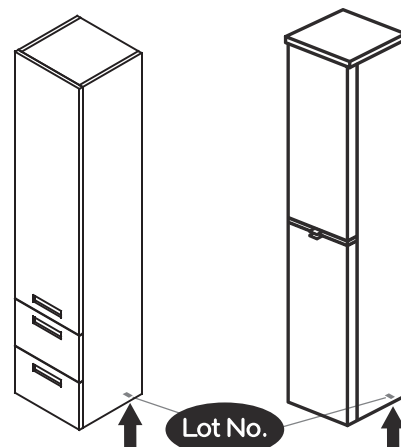

NORO®

SEASIDE

Lot No.

- SE LOT-nummer
- FI LOT-numeron
- NO LOT-nummeret
- DK LOT nummer
- UK LOT number

NORO®

- SE LOT nummer används för spårning av information av produktens tillverkningshistoria. Informationen är mycket viktig i vår strävan av att göra Noro's produkter bättre.
- FI LOT numeroa käytetään jäljittämään tuotteen valmistushistoria. Tieto on erittäin tärkeä jotta voimme parantaa Noro tuotteiden laatua.
- NO LOT nummer brukes for sporing av informasjon av produktet produksjonshistorie. Informasjonen er viktig for at vi skal kunne gjøre Noro's produkter bedre.
- DK LOT nummer bruges til at spore oplysninger om produktets fremstilling historie. Oplysningerne er meget vigtig i vores bestræbelser på at gøre Noro's produkter bedre.
- UK LOT number is used to track the details of the product's manufacturing history. The information is very important in our quest to make the Noro's products better.

NORO Seaside

- SE Installationsmått
- FI Asennusmitat
- NO Installasjonsmål
- DK Installationsmål
- GB Measurements for installation

N x 8

G x 2

Q1 x 4

ST5 x 50mm

Q2 x 4

D x 1

M1 x 8

ST4 x 16mm

M x 2

Art No. Quantity Size (mm)

Art No.	Quantity	Size (mm)
1/1a	2	1559 X 314 X 18
2/2a	2	314 X 314 X 18
3	1	1534 X 324 X 5
4	2	314 X 80 X 18
5	3	305 X 275 X 83
6	3	350 X 227 X 24
7	1	314 X 290 X 18
D	1	870 X 350 X 25
G	2	312 X 287 X 18

Product Size (mm): 350x360x1560

5

SEASIDE

035 166430 **SI**
info@noro.se

020 7435740 **FI**
info@norokylpyhuone.fi

216 28860 **NO**
info@noro.se

070 252822 **DK**
info@noro.dk