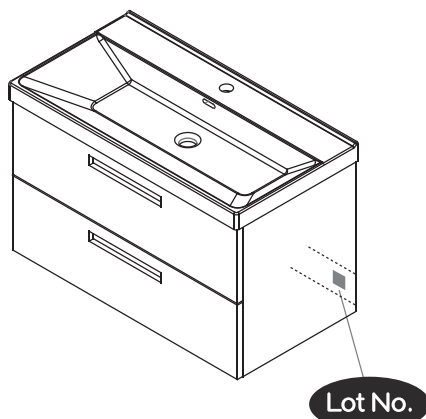

NORO®

SEASIDE

Lot No.

- SE LOT-nummer
- FI LOT-numeron
- NO LOT-nummeret
- DK LOT nummer
- UK LOT number

NORO®

- SE LOT nummer används för spårning av information av produktens tillverkningshistoria. Informationen är mycket viktig i vår strävan av att göra Noro's produkter bättre.
- FI LOT numeroa käytetään jäljittämään tuotteen valmistushistoria. Tieto on erittäin tärkeä jotta voimme parantaa Noro tuotteiden laatua.
- NO LOT nummer brukes for sporing av informasjon av produktet produksjonshistorie. Informasjonen er viktig for at vi skal kunne gjøre Noro's produkter bedre.
- DK LOT nummer bruges til at spore oplysninger om produktets fremstilling historie. Oplysningerne er meget vigtig i vores bestræbelser på at gøre Noro's produkter bedre.
- UK LOT number is used to track the details of the product's manufacturing history. The information is very important in our quest to make the Noro's products better.

NORO Seaside

- SE Installationsmått
- FI Asennusmitat
- NO Installasjonsmål
- DK Installationsmål
- GB Measurements for installation

N x 8

G x 2

Q1 x 4

ST5 x 50mm

Q2 x 4

D x 1

M1 x 8

ST4 x 16mm

M x 2

Art No. Quantity Size (mm)

Art No.	Quantity	Size (mm)
1/1a	2	1559 X 314 X 18
2/2a	2	314 X 314 X 18
3	1	1534 X 324 X 5
4	2	314 X 80 X 18
5	3	305 X 275 X 83
6	3	350 X 227 X 24
7	1	314 X 290 X 18
D	1	870 X 350 X 25
G	2	312 X 287 X 18

Product Size (mm): 350x360x1560

5

SEASIDE

035 166430 **SI**
info@noro.se

020 7435740 **FI**
info@norokylpyhuone.fi

216 28860 **NO**
info@noro.se

070 252822 **DK**
info@noro.dk