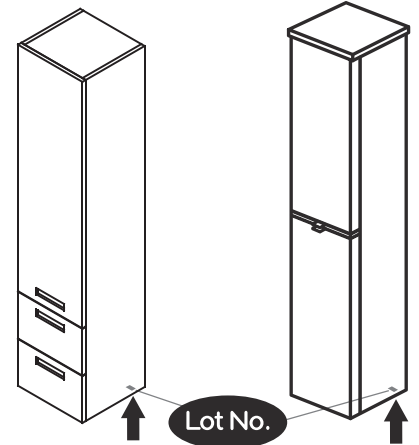

NORO®

RELOUNGE
600\800\1000\1200

Lot No.

- SE LOT-nummer
- FI LOT-numeron
- NO LOT-nummeret
- DK LOT nummer
- UK LOT number

NORO®

- SE LOT nummer används för spårning av information av produktens tillverkningshistoria. Informationen är mycket viktig i vår strävan av att göra Noro's produkter bättre.
- FI LOT numeroa käytetään jäljittämään tuotteen valmistushistoria. Tieto on erittäin tärkeä jotta voimme parantaa Noro tuotteiden laatua.
- NO LOT nummer brukes for sporing av informasjon av produktet produksjonshistorie. Informasjonen er viktig for at vi skal kunne gjøre Noro's produkter bedre.
- DK LOT nummer bruges til at spore oplysninger om produktets fremstilling historie. Oplysningerne er meget vigtig i vores bestræbelser på at gøre Noro's produkter bedre.
- UK LOT number is used to track the details of the product's manufacturing history. The information is very important in our quest to make the Noro's products better.

1/1a	2	564 X 119 X 18
2/2a	2	649 X 119 X 18
3	1	624 X 574 X 5
4	2	564 X 79 X 18
5	1	79 X 79 X 18
B	2	670 X 299 X 6
G	2	562 X 91 X 6

Product Size (mm): 600x670x125

800

Art No. Quantity Size (mm)

1/1a	2	764 X 119 X 18
2/2a	2	649 X 119 X 18
3	1	624 X 774 X 5
4	2	764 X 79 X 18
5	1	79 X 79 X 18
6	1	614 X 95 X 18
C	2	670 X 399 X 6
H	4	371 X 91 X 6

Product Size (mm): 800x670x125

1 000

1 000

Art No. Quantity Size (mm)

1/1a	2	964 X 119 X 18
2/2a	2	649 X 119 X 18
3	1	624 X 974 X 5
4	2	964 X 79 X 18
5	1	79 X 79 X 18
6	2	614 X 95 X 18
D/D1	3	670 X 332 X 6
I	4	304 X 91 X 6
I1	2	314 X 91 X 6

Product Size (mm): 1000x670x125

1 200

1 200

Art No. Quantity Size (mm)

1/1a	2	1164 X 119 X 18
2/2a	2	649 X 119 X 18
3	1	624 X 1174 X 5
4	2	1164 X 79 X 18
5	1	79 X 79 X 18
6	2	614 X 95 X 18
E/E1	3	670 X 398 X 6
J	4	371 X 91 X 6
J1	2	380 X 91 X 6