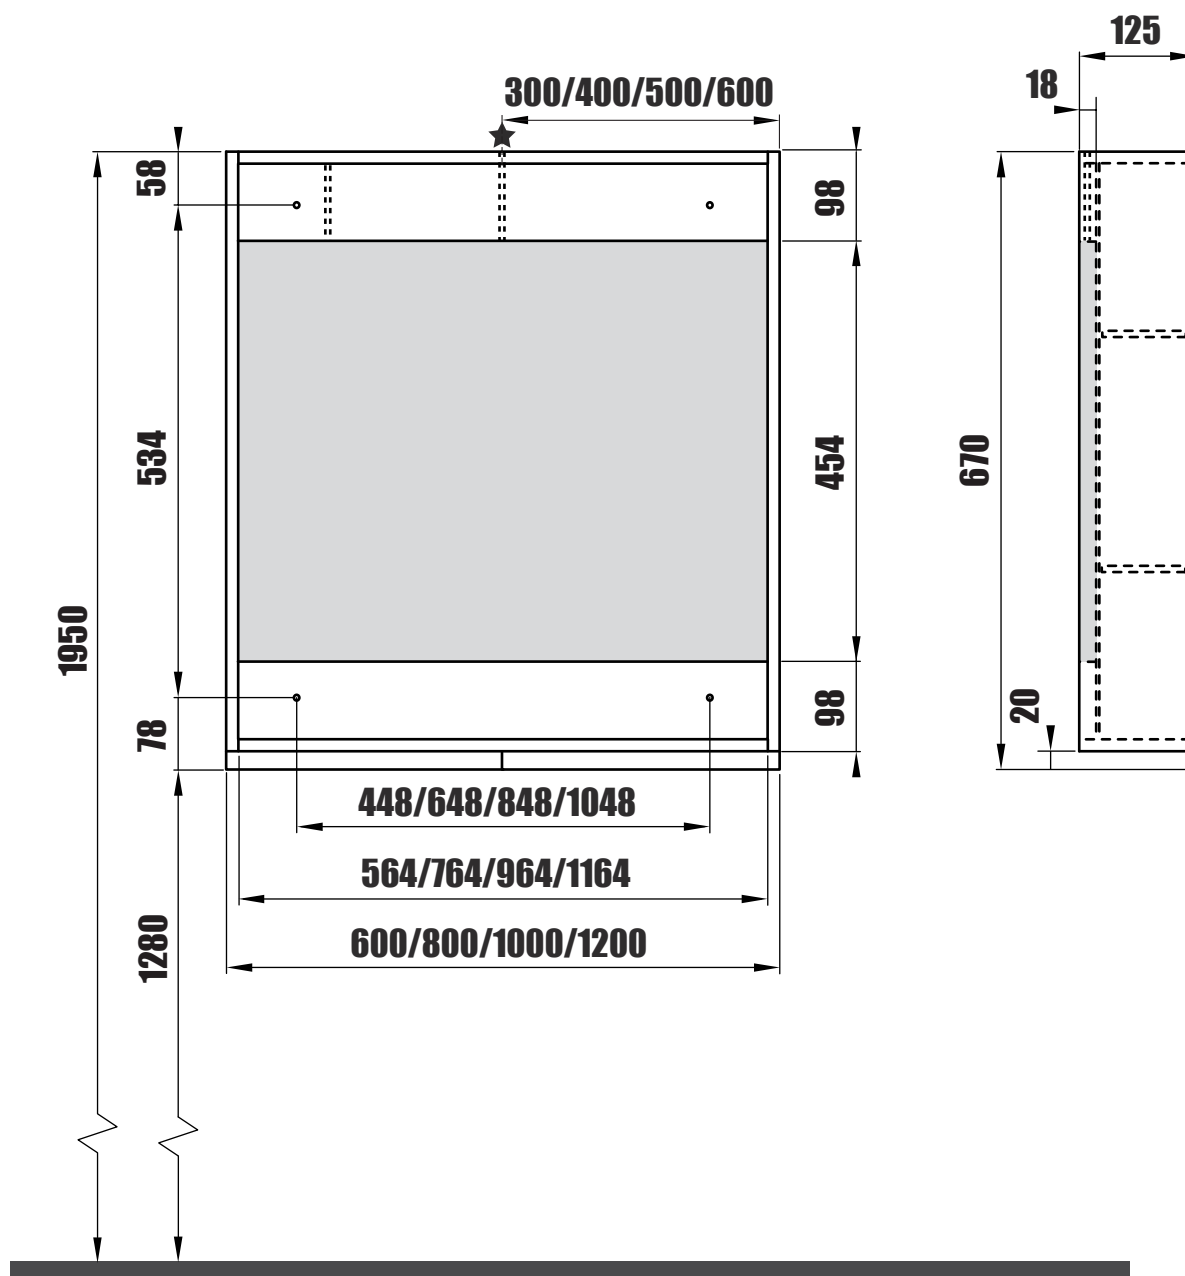

NORO Relounge 600/800/1000/1200 (mm)

- Ⓢⓔ Installationsmått för el
- Ⓢⓐ Sähkön asennusmitat
- ⓈⓃ Installasjonsmål for el
- Ⓢⓓ Installationsmål for el
- Ⓢⓔ Measurements for installation of electricity

- | | |
|-----------------------|--|
| Ⓢⓔ ★ =Uttag för el | ■ =Alternativt område för framdragning av el |
| Ⓢⓐ ★ =Sähköliitäntä | ■ =Vaihtoehtoinen alue sähkönsyötölle |
| ⓈⓃ ★ =Strømuttak | ■ =Alternativt område ved fremdragning av elektrisitet |
| Ⓢⓓ ★ =Udtag til el | ■ =Alternativt område for fremtagning af el |
| Ⓢⓔ ★ =Electric outlet | ■ =Optional area for electrical wiring |

1/1a	2	564 X 119 X 18
2/2a	2	649 X 119 X 18
3	1	624 X 574 X 5
4	2	564 X 79 X 18
5	1	79 X 79 X 18
B	2	670 X 299 X 6
G	2	562 X 91 X 6

Product Size (mm): 600x670x125

800

Art No. Quantity Size (mm)

1/1a	2	764 X 119 X 18
2/2a	2	649 X 119 X 18
3	1	624 X 774 X 5
4	2	764 X 79 X 18
5	1	79 X 79 X 18
6	1	614 X 95 X 18
C	2	670 X 399 X 6
H	4	371 X 91 X 6

Product Size (mm): 800x670x125

1 000

1 000

Art No. Quantity Size (mm)

1/1a	2	964 X 119 X 18
2/2a	2	649 X 119 X 18
3	1	624 X 974 X 5
4	2	964 X 79 X 18
5	1	79 X 79 X 18
6	2	614 X 95 X 18
D/D1	3	670 X 332 X 6
I	4	304 X 91 X 6
I1	2	314 X 91 X 6

Product Size (mm): 1000x670x125

1 200

1 200

Art No. Quantity Size (mm)

1/1a	2	1164 X 119 X 18
2/2a	2	649 X 119 X 18
3	1	624 X 1174 X 5
4	2	1164 X 79 X 18
5	1	79 X 79 X 18
6	2	614 X 95 X 18
E/E1	3	670 X 398 X 6
J	4	371 X 91 X 6
J1	2	380 X 91 X 6