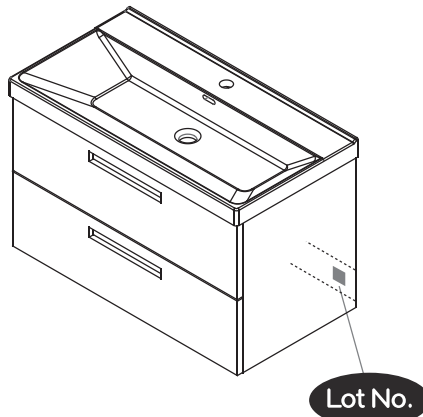

NORO®

RELOUNGE
600\800\1000\1200

Lot No.

- SE LOT-nummer
- FI LOT-numeron
- NO LOT-nummeret
- DK LOT nummer
- UK LOT number

NORO®

- SE LOT nummer används för spårning av information av produktens tillverkningshistoria. Informationen är mycket viktig i vår strävan av att göra Noro's produkter bättre.
- FI LOT numeroa käytetään jäljittämään tuotteen valmistushistoria. Tieto on erittäin tärkeä jotta voimme parantaa Noro tuotteiden laatua.
- NO LOT nummer brukes for sporing av informasjon av produktet produksjonshistorie. Informasjonen er viktig for at vi skal kunne gjøre Noro's produkter bedre.
- DK LOT nummer bruges til at spore oplysninger om produktets fremstilling historie. Oplysningerne er meget vigtig i vores bestræbelser på at gøre Noro's produkter bedre.
- UK LOT number is used to track the details of the product's manufacturing history. The information is very important in our quest to make the Noro's products better.

1/1a	2	564 X 119 X 18
2/2a	2	649 X 119 X 18
3	1	624 X 574 X 5
4	2	564 X 79 X 18
5	1	79 X 79 X 18
B	2	670 X 299 X 6
G	2	562 X 91 X 6

Product Size (mm): 600x670x125

800

Art No. Quantity Size (mm)

1/1a	2	764 X 119 X 18
2/2a	2	649 X 119 X 18
3	1	624 X 774 X 5
4	2	764 X 79 X 18
5	1	79 X 79 X 18
6	1	614 X 95 X 18
C	2	670 X 399 X 6
H	4	371 X 91 X 6

Product Size (mm): 800x670x125

1 000

1 000

Art No. Quantity Size (mm)

1/1a	2	964 X 119 X 18
2/2a	2	649 X 119 X 18
3	1	624 X 974 X 5
4	2	964 X 79 X 18
5	1	79 X 79 X 18
6	2	614 X 95 X 18
D/D1	3	670 X 332 X 6
I	4	304 X 91 X 6
I1	2	314 X 91 X 6

Product Size (mm): 1000x670x125

1 200

1 200

Art No. Quantity Size (mm)

1/1a	2	1164 X 119 X 18
2/2a	2	649 X 119 X 18
3	1	624 X 1174 X 5
4	2	1164 X 79 X 18
5	1	79 X 79 X 18
6	2	614 X 95 X 18
E/E1	3	670 X 398 X 6
J	4	371 X 91 X 6
J1	2	380 X 91 X 6