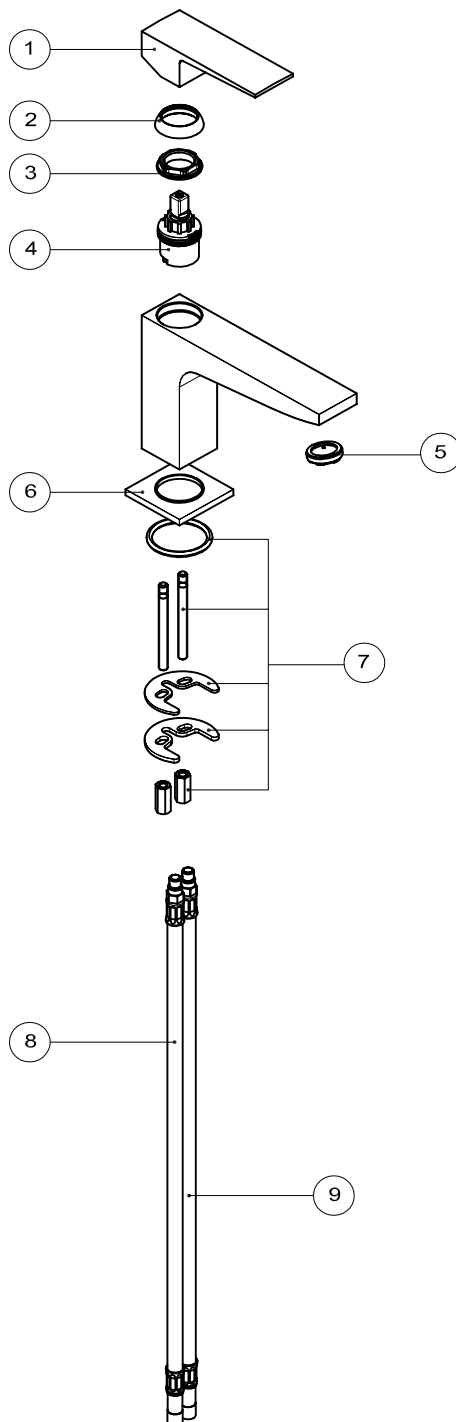

Hafa[®] Edge

Art: 1381070

Spare Parts

Hafa[®]

Hafa
Svarvaregatan 5, Box 525
SE-301 80 Halmstad
SWEDEN

Garanti/Warranty.
Service, resevdelar/spare-parts
Sweden: Tel: +46 (0)35 15 44 75
Norway: Tel: +47 69 31 02 30
Finland: Puh: 0207 43 50 00

www.hafa.se
www.hafa.dk
www.hafabad.no
www.hafa.se
www.hafabathroom.ru
www.hafa.eu

E-mail:
service@hafa.se
service@hafabad.no

Hafa®

Edge

Art: 1381070

SCETCH NO	SPARE PART NO	EDGE TVÄTTSTÄLLSBLANDARE KROM	EDGE WASH BASIN MIXER CHROME
1	9209572	EDGE ENGREPPSHANDTAG	EDGE HANDLE
2	9209543	EDGE DEKORRING KROM	EDGE DECOR CAP CROME
3	9209558	EDGE FIXERINGSMUTTER FÖR INSATS	EDGE LOCK RING FOR CARTRIDGE
4	9209551	EDGE INSATS 25 MM	EDGE CARTRIDGE 25 MM
5	9209594	EDGE PERLATOR "SLIM"	EDGE SLIM AERATOR
6	9209563	EDGE BOTTENRING KROM	EDGE BASE RING CROME
7	9209553	EDGE MONTERINGSSATS	EDGE ASSEMBLING KIT
8	9209587	EDGE ANSLUTNINGSSLANG M8 RÖD	EDGE FLEX INOX M8 RED
9	9209586	EDGE ANSLUTNINGSSLANG M8 BLÅ	EDGE FLEX INOX M8 BLUE