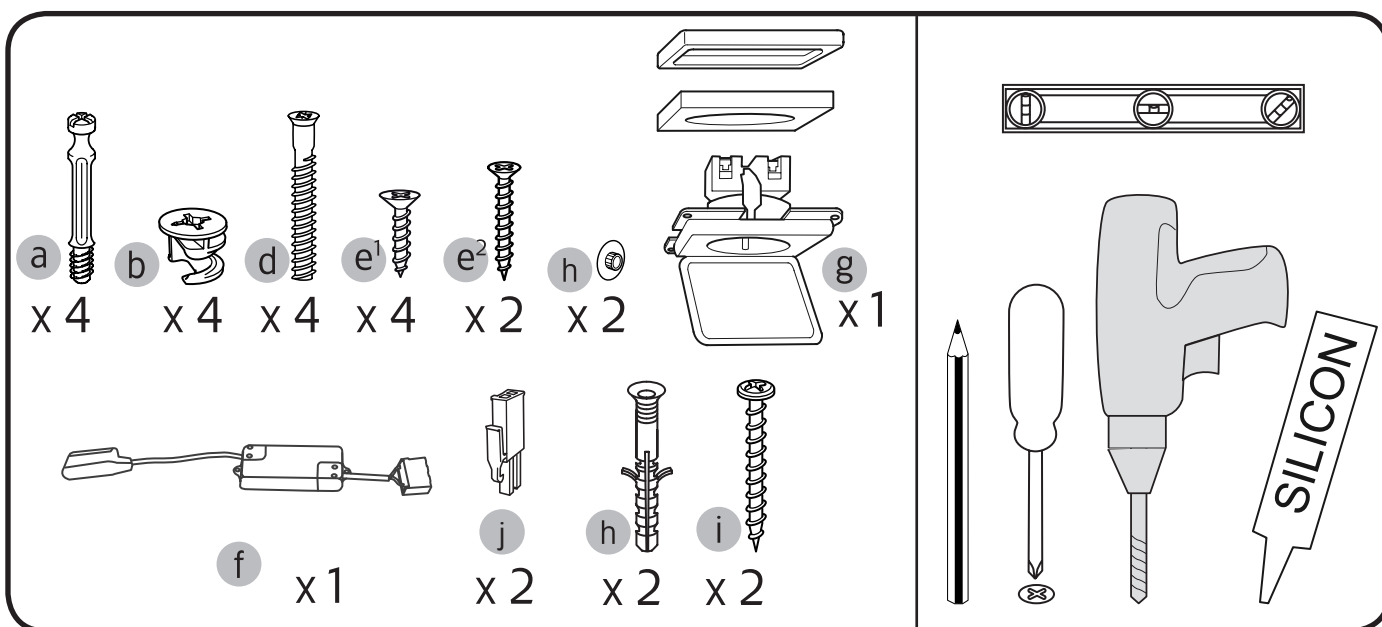

Hafa® Moon 560

Hafa®

Hafa
Svarvaregatan 5, Box 525
SE-301 80 Halmstad
SWEDEN

www.hafa.se
www.hafa.dk
www.hafabad.no
www.hafa.fi
www.hafabathroom.ru
www.hafa.eu

E-mail:
service@hafa.se