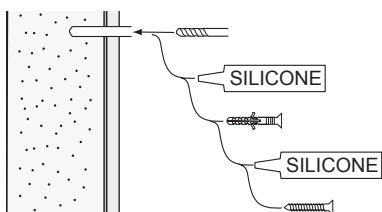

**OBS!** Skal tilsluttes af autoriseret elektriker

**HUOM!** Vain asianmukainen sähkömies

**NOTE!** Authorized personnel only

5

6

alt.

**SE**

Vid montering på regelvägg på ett avstånd av 1 m från badkar eller dusch måste väggen alltid förstärkas. Alla skruvfästningar skall ske i massiv konstruktion, t.ex betong, i reglar eller särskild konstruktionsdetalj. Skruvfästning får inte göras enbart i golv-, eller väggskiva. Krav på tätning gäller både i våtzone 1 och 2. Material för tätning ska fästa mot underlaget och vara vattenbeständigt, mögelresistent och åldersbeständigt.

**GB**

Below are Swedish recommendations:

When installing on a stud wall at a distance of 1 m from a bath or shower, the wall must always be strengthened. All screws must be fixed to solid structures, such as concrete, studs or special structural components. Screws must not be fixed to flooring or wall sheets alone. Requirements for sealing apply in wet zones 1 and 2. Sealing materials must be fixed to the underlying layer and must be waterproof, mould-resistant and age-resistant.