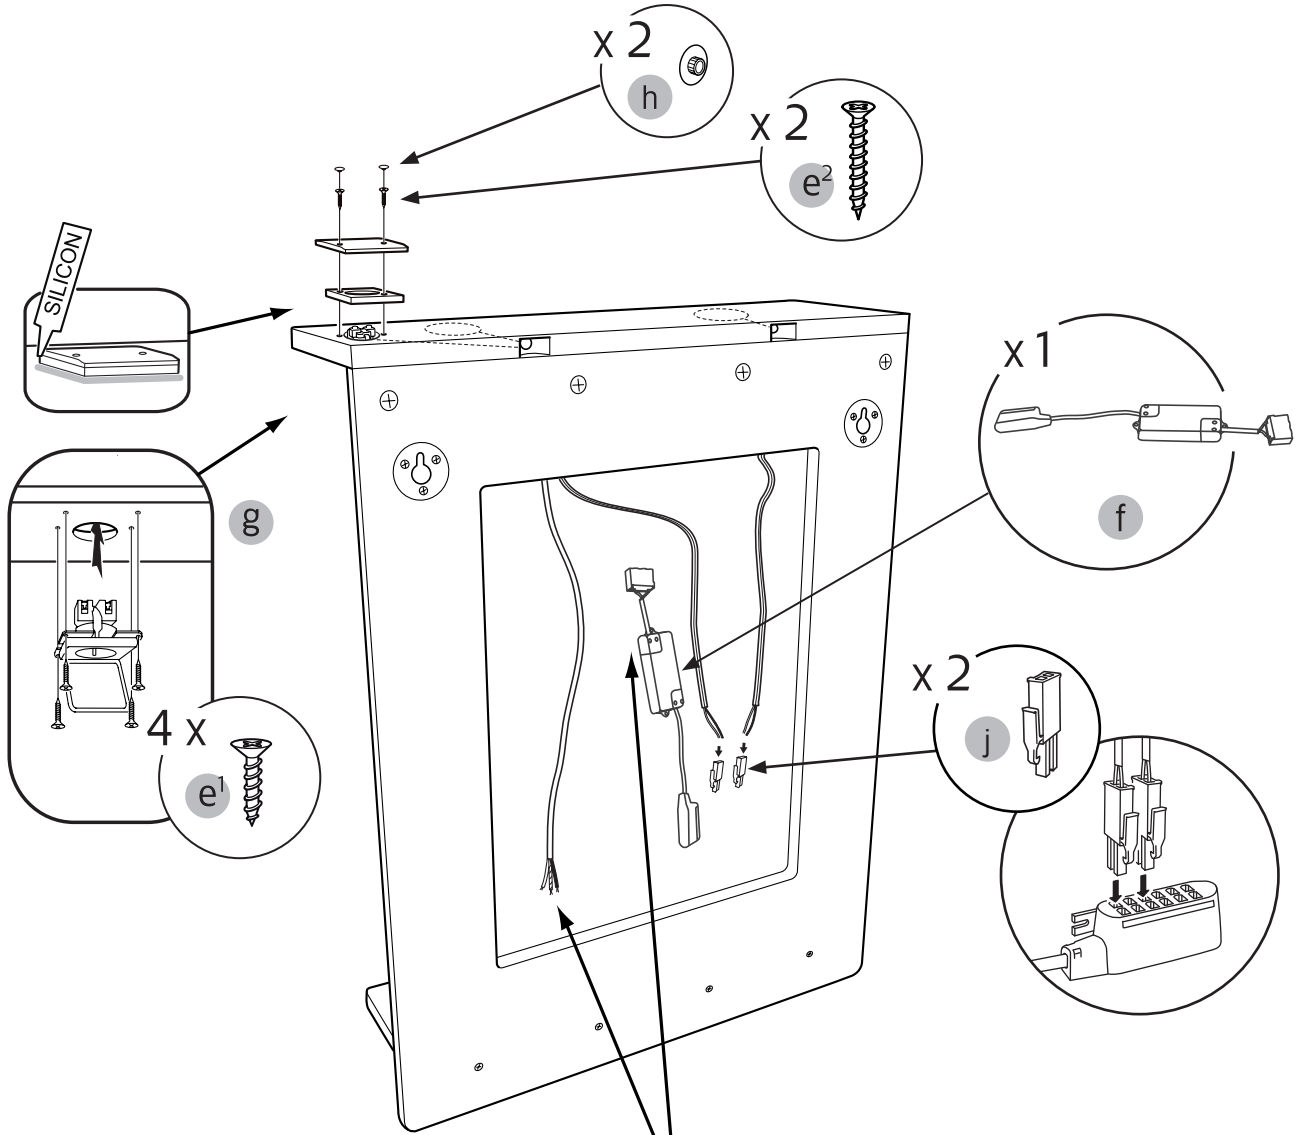

4

230 V

OBS! Endast behörig elektriker

OBS! Må bare monteres av autorisert elektriker

OBS! Skal tilsluttes af autoriseret elektriker

HUOM! Vain asianmukainen sähkömies

NOTE! Authorized personnel only

5