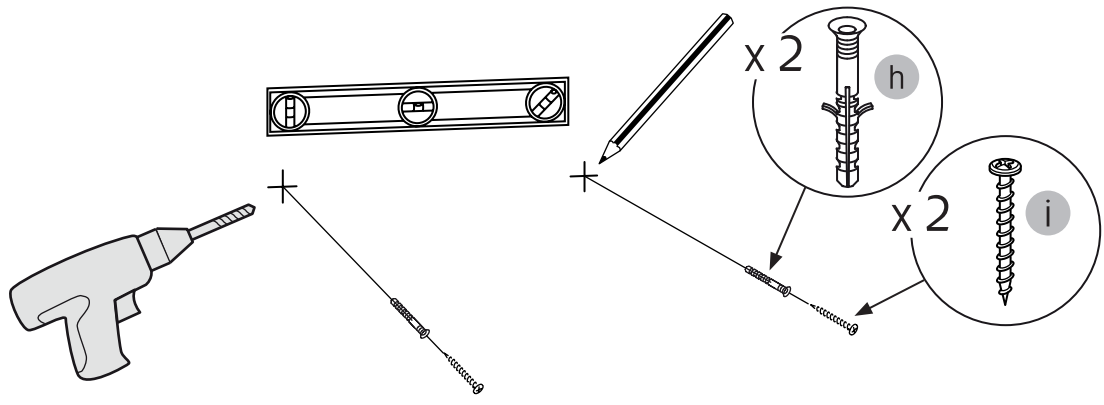

**OBS!** Skal tilsluttes af autoriseret elektriker

**HUOM!** Vain asianmukainen sähkömies

**NOTE!** Authorized personnel only

5

6

alt.

**SE**

Vid montering på regelvägg på ett avstånd av 1 m från badkar eller dusch måste väggen alltid förstärkas. Alla skruvfästningar skall ske i massiv konstruktion, t.ex betong, i reglar eller särskild konstruktionsdetalj. Skruvfästning får inte göras enbart i golv-, eller väggskiva. Krav på tätning gäller både i våtzone 1 och 2. Material för tätning ska fästa mot underlaget och vara vattenbeständigt, mögelresistent och åldersbeständigt.