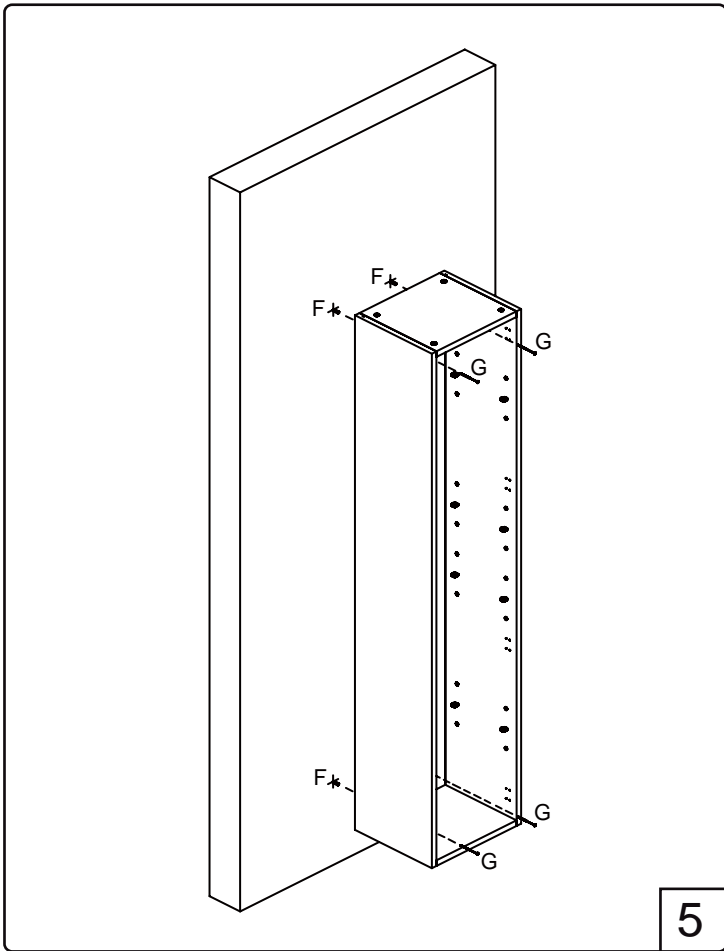

NORO Polo

- SE Installationsmått
- FI Asennusmitat
- NO Installasjonsmål
- DK Installationsmål
- GB Measurements for installation

A x 16

B x 4

C x 16

4x16mm

D x 4

E x 8

5x13mm

F x 4

G x 4

4x70mm

H x 16

I x 2

PVC₁ x 16

15mm

PVC₂ x 48

10mm

Art. nr.	Qty	Meas. (mm)
①	1	1646 X 301 X 18
②	1	313 X 301 X 18
③	2	313 X 100 X 16
④	2	313 X 100 X 16
⑤	1	313 X 301 X 18
⑥	1	323 X 1619 X 5
⑦	1	1646 X 301 X 18
⑧	1	347 X 1643 X 18
⑨	4	312 X 260 X 16