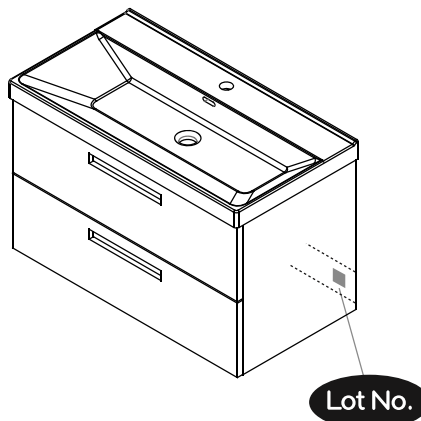

NORO®

POLO 350

Lot No.

- (SE)** LOT-nummer
- (FI)** LOT-numeron
- (NO)** LOT-nummeret
- (DK)** LOT nummer
- (UK)** LOT number

NORO®

- (SE)** LOT nummer används för spårning av information av produktens tillverkningshistoria. Informationen är mycket viktig i vår strävan av att göra Noro's produkter bättre.
- (FI)** LOT numeroa käytetään jäljittämään tuotteen valmistushistoria. Tieto on erittäin tärkeä jotta voimme parantaa Noro tuotteiden laatua.
- (NO)** LOT nummer brukes for sporing av informasjon av produktet produksjonshistorie. Informasjonen er viktig for at vi skal kunne gjøre Noro's produkter bedre.
- (DK)** LOT nummer bruges til at spore oplysninger om produktets fremstilling historie. Oplysningerne er meget vigtig i vores bestræbelser på at gøre Noro's produkter bedre.
- (UK)** LOT number is used to track the details of the product's manufacturing history. The information is very important in our quest to make the Noro's products better.

NORO Polo

- SE Installationsmått
- FI Asennusmitat
- NO Installasjonsmål
- DK Installationsmål
- GB Measurements for installation

A x 16

B x 4

C x 16

4x16mm

D x 4

E x 8

5x13mm

F x 4

G x 4

4x70mm

H x 16

I x 2

PVC₁ x 16

15mm

PVC₂ x 48

10mm

Art. nr.	Qty	Meas. (mm)
①	1	1646 X 301 X 18
②	1	313 X 301 X 18
③	2	313 X 100 X 16
④	2	313 X 100 X 16
⑤	1	313 X 301 X 18
⑥	1	323 X 1619 X 5
⑦	1	1646 X 301 X 18
⑧	1	347 X 1643 X 18
⑨	4	312 X 260 X 16