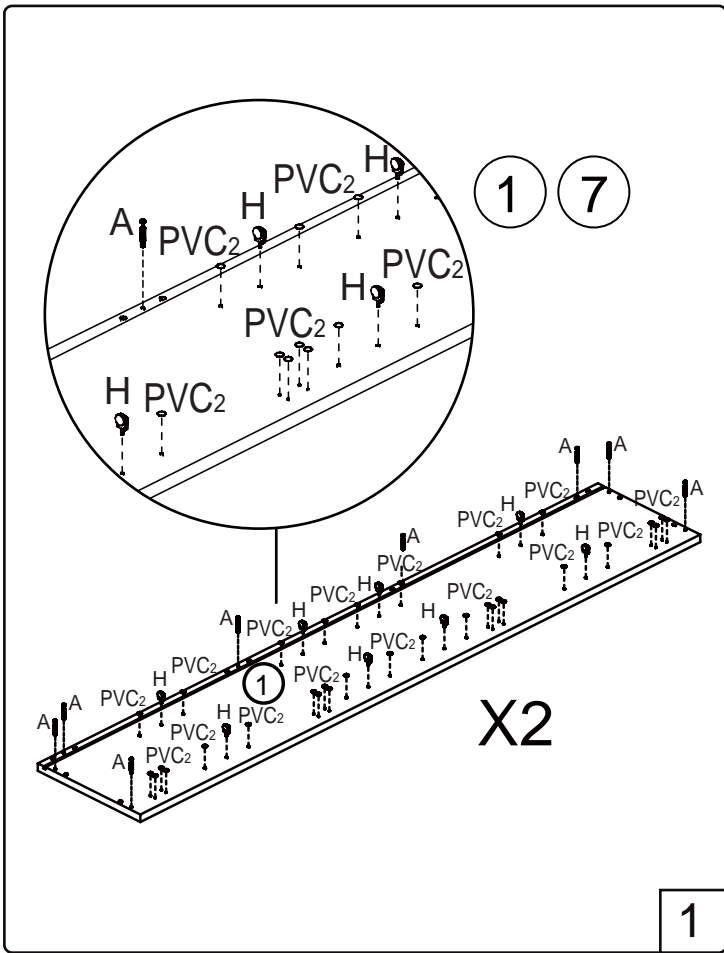

NORO Polo

- SE Installationsmått
- FI Asennusmitat
- NO Installasjonsmål
- DK Installationsmål
- GB Measurements for installation

A x 16

B x 4

C x 16

4x16mm

D x 4

E x 8

5x13mm

F x 4

G x 4

4x70mm

H x 16

I x 2

PVC₁ x 16

15mm

PVC₂ x 48

10mm

Art. nr.	Qty	Meas. (mm)
①	1	1646 X 301 X 18
②	1	313 X 301 X 18
③	2	313 X 100 X 16
④	2	313 X 100 X 16
⑤	1	313 X 301 X 18
⑥	1	323 X 1619 X 5
⑦	1	1646 X 301 X 18
⑧	1	347 X 1643 X 18
⑨	4	312 X 260 X 16