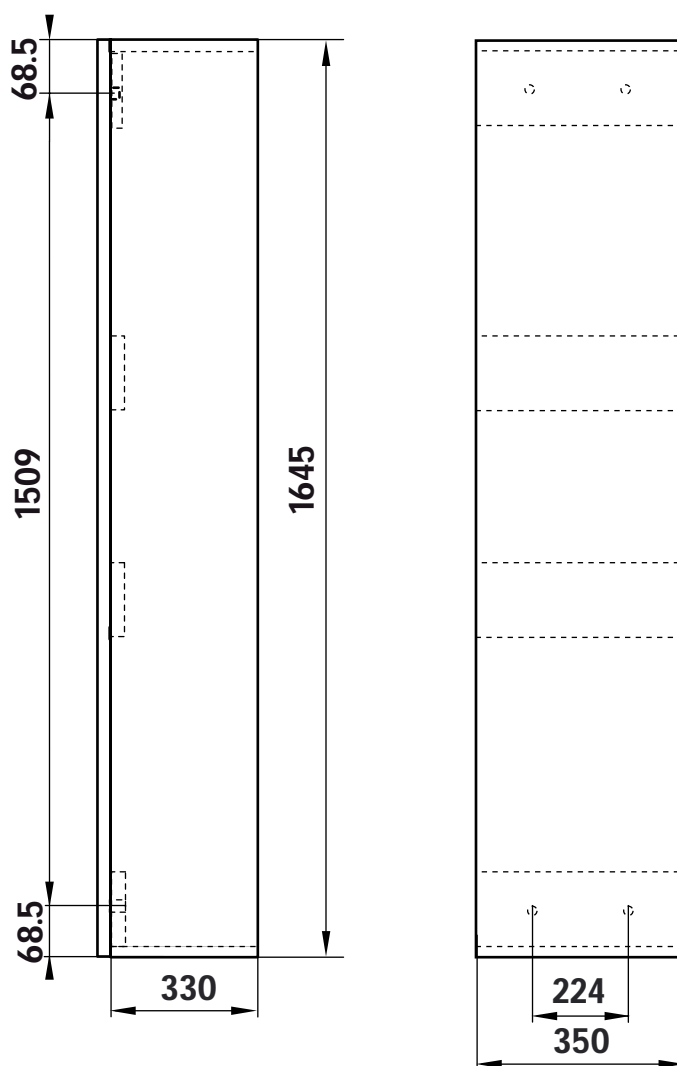

NORO®

POLO 350

Lot No.

- (SE)** LOT-nummer
- (FI)** LOT-numeron
- (NO)** LOT-nummeret
- (DK)** LOT nummer
- (UK)** LOT number

NORO®

- (SE)** LOT nummer används för spårning av information av produktens tillverkningshistoria. Informationen är mycket viktig i vår strävan av att göra Noro's produkter bättre.
- (FI)** LOT numeroa käytetään jäljittämään tuotteen valmistushistoria. Tieto on erittäin tärkeä jotta voimme parantaa Noro tuotteiden laatua.
- (NO)** LOT nummer brukes for sporing av informasjon av produktet produksjonshistorie. Informasjonen er viktig for at vi skal kunne gjøre Noro's produkter bedre.
- (DK)** LOT nummer bruges til at spore oplysninger om produktets fremstilling historie. Oplysningerne er meget vigtig i vores bestræbelser på at gøre Noro's produkter bedre.
- (UK)** LOT number is used to track the details of the product's manufacturing history. The information is very important in our quest to make the Noro's products better.

NORO Polo

- SE Installationsmått
- FI Asennusmitat
- NO Installasjonsmål
- DK Installationsmål
- GB Measurements for installation

A x 16

B x 4

C x 16

4x16mm

D x 4

E x 8

5x13mm

F x 4

G x 4

4x70mm

H x 16

I x 2

PVC₁ x 16

15mm

PVC₂ x 48

10mm

Art. nr.	Qty	Meas. (mm)
①	1	1646 X 301 X 18
②	1	313 X 301 X 18
③	2	313 X 100 X 16
④	2	313 X 100 X 16
⑤	1	313 X 301 X 18
⑥	1	323 X 1619 X 5
⑦	1	1646 X 301 X 18
⑧	1	347 X 1643 X 18
⑨	4	312 X 260 X 16