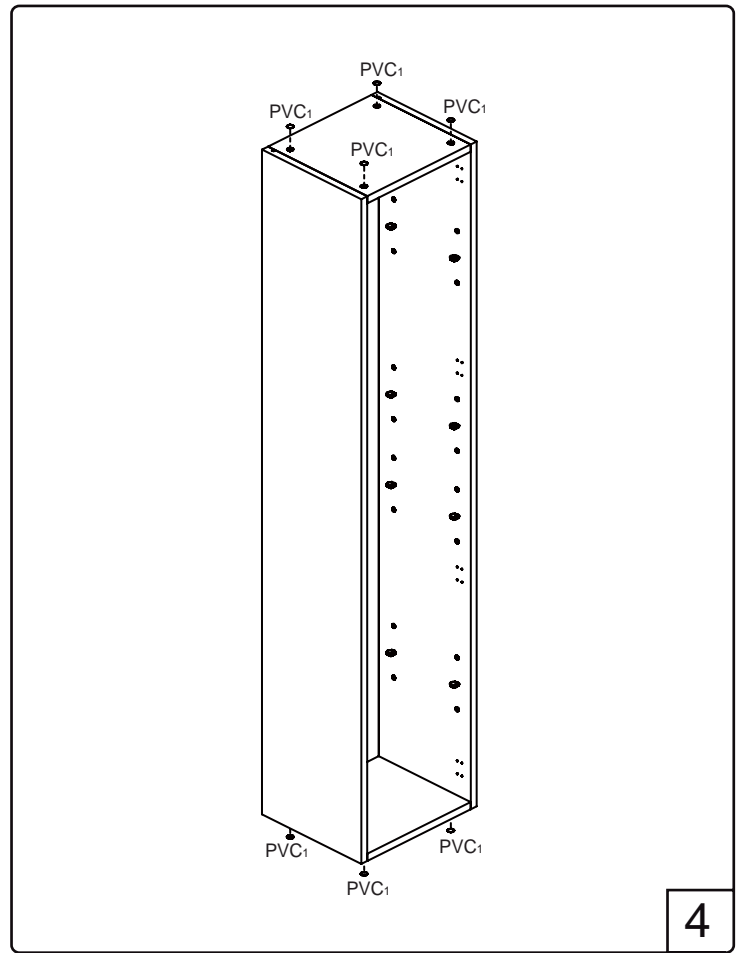

NORO Polo

- SE Installationsmått
- FI Asennusmitat
- NO Installasjonsmål
- DK Installationsmål
- GB Measurements for installation

A x 16

B x 4

C x 16

4x16mm

D x 4

E x 8

5x13mm

F x 4

G x 4

4x70mm

H x 16

I x 2

PVC₁ x 16

15mm

PVC₂ x 48

10mm

Art. nr.	Qty	Meas. (mm)
①	1	1646 X 301 X 18
②	1	313 X 301 X 18
③	2	313 X 100 X 16
④	2	313 X 100 X 16
⑤	1	313 X 301 X 18
⑥	1	323 X 1619 X 5
⑦	1	1646 X 301 X 18
⑧	1	347 X 1643 X 18
⑨	4	312 X 260 X 16