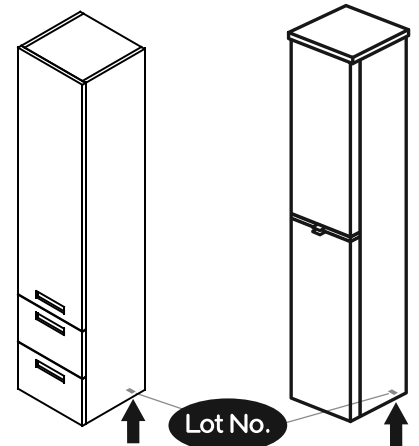

NORO®

POLO 350

Lot No.

- (SE)** LOT-nummer
- (FI)** LOT-numeron
- (NO)** LOT-nummeret
- (DK)** LOT nummer
- (UK)** LOT number

NORO®

- (SE)** LOT nummer används för spårning av information av produktens tillverkningshistoria. Informationen är mycket viktig i vår strävan av att göra Noro's produkter bättre.
- (FI)** LOT numeroa käytetään jäljittämään tuotteen valmistushistoria. Tieto on erittäin tärkeä jotta voimme parantaa Noro tuotteiden laatua.
- (NO)** LOT nummer brukes for sporing av informasjon av produktet produksjonshistorie. Informasjonen er viktig for at vi skal kunne gjøre Noro's produkter bedre.
- (DK)** LOT nummer bruges til at spore oplysninger om produktets fremstilling historie. Oplysningerne er meget vigtig i vores bestræbelser på at gøre Noro's produkter bedre.
- (UK)** LOT number is used to track the details of the product's manufacturing history. The information is very important in our quest to make the Noro's products better.

NORO Polo

- SE Installationsmått
- FI Asennusmitat
- NO Installasjonsmål
- DK Installationsmål
- GB Measurements for installation

A x 16

B x 4

C x 16

4x16mm

D x 4

E x 8

5x13mm

F x 4

G x 4

4x70mm

H x 16

I x 2

PVC₁ x 16

15mm

PVC₂ x 48

10mm

Art. nr.	Qty	Meas. (mm)
①	1	1646 X 301 X 18
②	1	313 X 301 X 18
③	2	313 X 100 X 16
④	2	313 X 100 X 16
⑤	1	313 X 301 X 18
⑥	1	323 X 1619 X 5
⑦	1	1646 X 301 X 18
⑧	1	347 X 1643 X 18
⑨	4	312 X 260 X 16