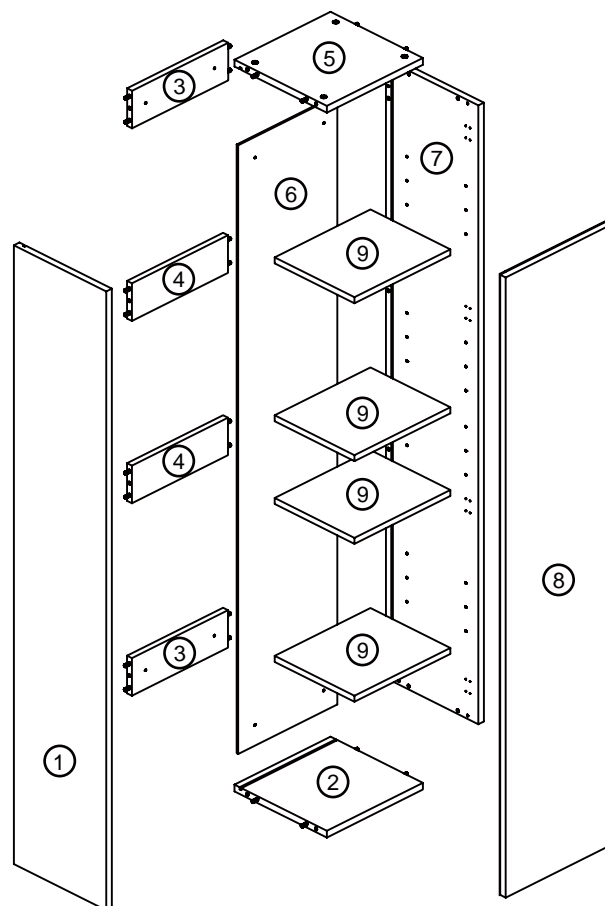

NORO Polo

- SE Installationsmått
- FI Asennusmitat
- NO Installasjonsmål
- DK Installationsmål
- GB Measurements for installation

A x 16

B x 4

C x 16

4x16mm

D x 4

E x 8

5x13mm

F x 4

G x 4

4x70mm

H x 16

I x 2

PVC₁ x 16

15mm

PVC₂ x 48

10mm

Art. nr.	Qty	Meas. (mm)
①	1	1646 X 301 X 18
②	1	313 X 301 X 18
③	2	313 X 100 X 16
④	2	313 X 100 X 16
⑤	1	313 X 301 X 18
⑥	1	323 X 1619 X 5
⑦	1	1646 X 301 X 18
⑧	1	347 X 1643 X 18
⑨	4	312 X 260 X 16