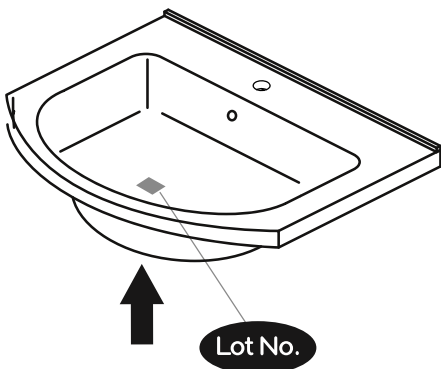

NORO®

POLO 350

Lot No.

- (SE)** LOT-nummer
- (FI)** LOT-numeron
- (NO)** LOT-nummeret
- (DK)** LOT nummer
- (UK)** LOT number

NORO®

- (SE)** LOT nummer används för spårning av information av produktens tillverkningshistoria. Informationen är mycket viktig i vår strävan av att göra Noro's produkter bättre.
- (FI)** LOT numeroa käytetään jäljittämään tuotteen valmistushistoria. Tieto on erittäin tärkeä jotta voimme parantaa Noro tuotteiden laatua.
- (NO)** LOT nummer brukes for sporing av informasjon av produktet produksjonshistorie. Informasjonen er viktig for at vi skal kunne gjøre Noro's produkter bedre.
- (DK)** LOT nummer bruges til at spore oplysninger om produktets fremstilling historie. Oplysningerne er meget vigtig i vores bestræbelser på at gøre Noro's produkter bedre.
- (UK)** LOT number is used to track the details of the product's manufacturing history. The information is very important in our quest to make the Noro's products better.

NORO Polo

- SE Installationsmått
- FI Asennusmitat
- NO Installasjonsmål
- DK Installationsmål
- GB Measurements for installation

A x 16

B x 4

C x 16

4x16mm

D x 4

E x 8

5x13mm

F x 4

G x 4

4x70mm

H x 16

I x 2

PVC₁ x 16

15mm

PVC₂ x 48

10mm

Art. nr.	Qty	Meas. (mm)
①	1	1646 X 301 X 18
②	1	313 X 301 X 18
③	2	313 X 100 X 16
④	2	313 X 100 X 16
⑤	1	313 X 301 X 18
⑥	1	323 X 1619 X 5
⑦	1	1646 X 301 X 18
⑧	1	347 X 1643 X 18
⑨	4	312 X 260 X 16