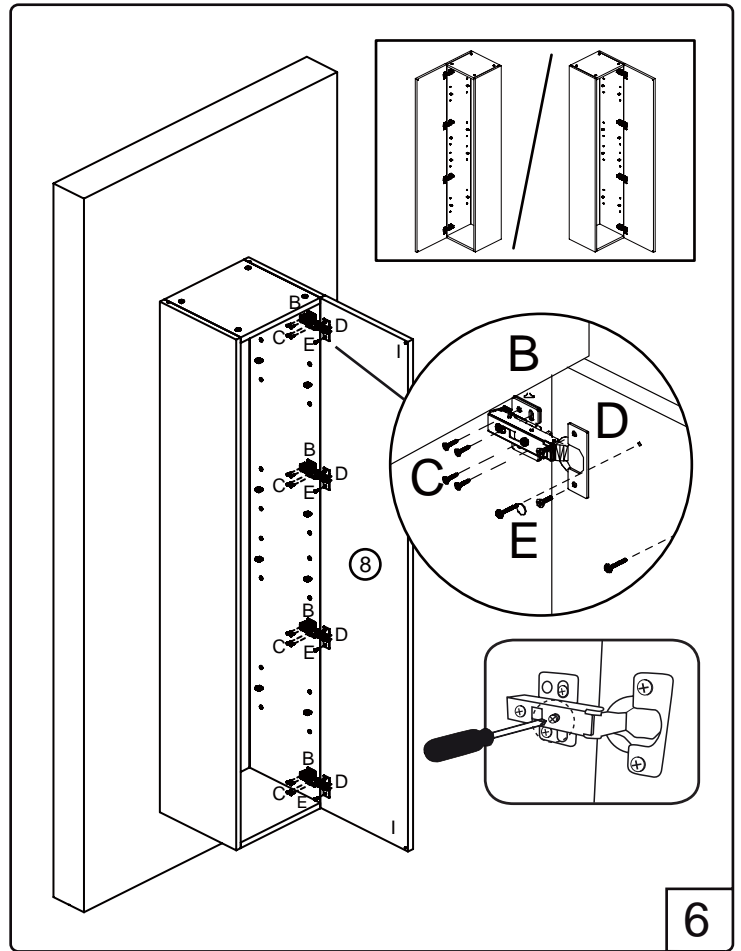

NORO Polo

- SE Installationsmått
- FI Asennusmitat
- NO Installasjonsmål
- DK Installationsmål
- GB Measurements for installation

A x 16

B x 4

C x 16

4x16mm

D x 4

E x 8

5x13mm

F x 4

G x 4

4x70mm

H x 16

I x 2

PVC₁ x 16

15mm

PVC₂ x 48

10mm

Art. nr.	Qty	Meas. (mm)
①	1	1646 X 301 X 18
②	1	313 X 301 X 18
③	2	313 X 100 X 16
④	2	313 X 100 X 16
⑤	1	313 X 301 X 18
⑥	1	323 X 1619 X 5
⑦	1	1646 X 301 X 18
⑧	1	347 X 1643 X 18
⑨	4	312 X 260 X 16