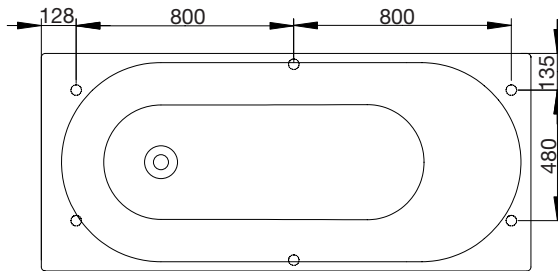

### standardplacering

Rektangulär form som ger maximal massage på liten yta.

1800x800 mm, minihöjd: 670 mm.  
Djup: 500 mm. Baddjup: 425 mm.  
Vattenmängd 250 liter.

## yttermått