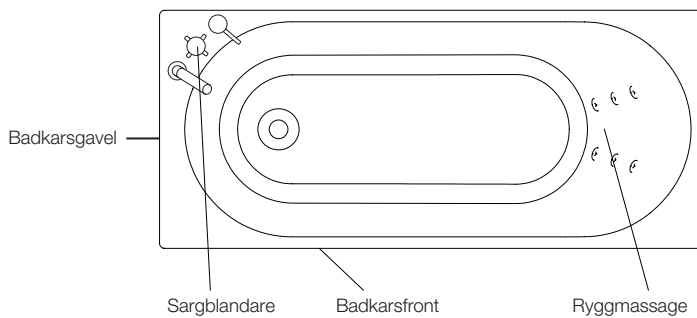

## westerbergs motion 180 sq

### standardplacering

Rektangulär form som ger maximal massage på liten yta.

1800x800 mm, minihöjd: 670 mm.  
Djup: 500 mm. Baddjup: 425 mm.  
Vattenmängd 250 liter.