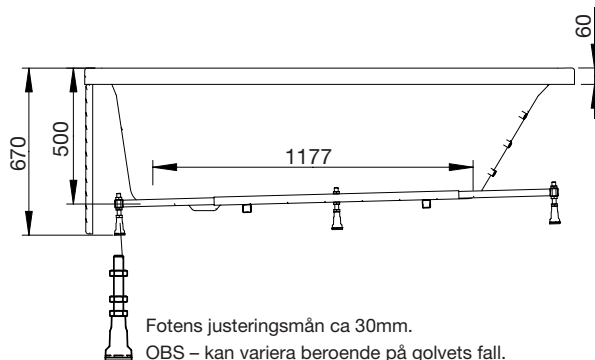

### standardplacering

Rektangulär form som ger maximal massage på liten yta.

1800x800 mm, minihöjd: 670 mm.  
Djup: 500 mm. Baddjup: 425 mm.  
Vattenmängd 250 liter.

## yttermått

## höjdmått