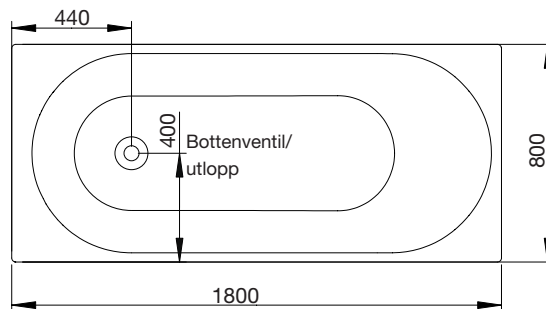

### standardplacering

Rektangulär form som ger maximal massage på liten yta.

1800x800 mm, minihöjd: 670 mm.  
Djup: 500 mm. Baddjup: 425 mm.  
Vattenmängd 250 liter.

# westerbergs motion 180 sq

## yttermått