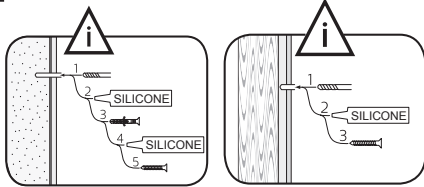

1

Läs mer på sid 4
Read more on page 4