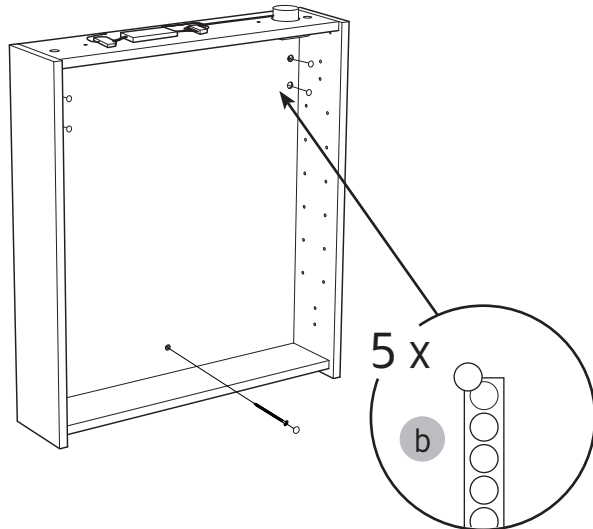

4

5

Läs mer på sid 4
Read more on page 4

6

7