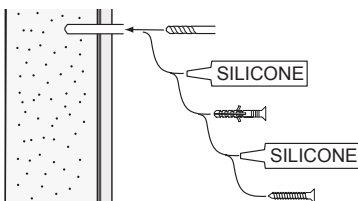

7

8

8 x

i

alt.

SE

Alla skruvfästningar i våtzon 1 ska ske i massiv konstruktion såsom betong, reglar, särskild konstruktionsdetalj eller i Våtrumsvägg 2012. Skruvfästningar i våtzon 1 får inte göras enbart i golv- eller väggskiva. Krav på tätning gäller både i våtzon 1 och 2. Material för tätning ska fästa mot underlaget och vara vattenbeständigt, mögelresistent och åldersbeständigt.

GB

Below are Swedish recommendations:

All screws in wet zone 1 must be fixed to solid structures, such as concrete, studs or special structural components. Screws in wet zone 1 must not be fixed to flooring or wall sheets alone. Requirements for sealing apply in wet zones 1 and 2. Sealing materials must be fixed to the underlying layer and must be waterproof, mould-resistant and age-resistant.