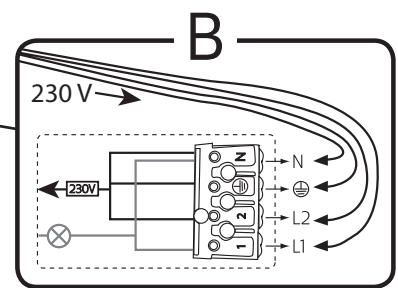

1

Läs mer på sid 4
Read more on page 4

2

230 V

OBS! Endast behörig elektriker

OBS! Må bare monteres av autorisert elektriker

OBS! Skal tilsluttes af autoriseret elektriker

HUOM! Vain asianmukainen sähkömiehes

NOTE! Authorized personnel only

3