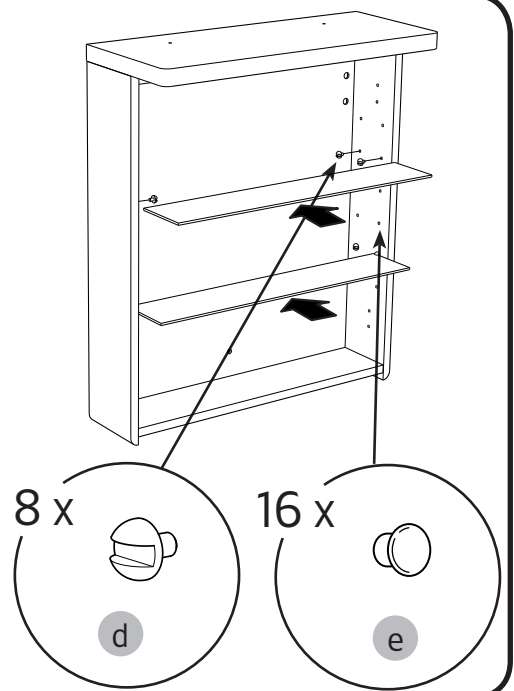

7

8

8 x

i

alt.

SE

Alla skruvfästningar i våtzon 1 ska ske i massiv konstruktion såsom betong, reglar, särskild konstruktionsdetalj eller i Våtrumsvägg 2012. Skruvfästningar i våtzon 1 får inte göras enbart i golv- eller väggskiva. Krav på tätning gäller både i våtzon 1 och 2. Material för tätning ska fästa mot underlaget och vara vattenbeständigt, mögelresistent och åldersbeständigt.