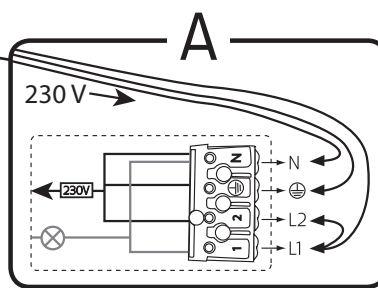

1

Läs mer på sid 4
Read more on page 4

2

230 V

OBS! Endast behörig elektriker

OBS! Må bare monteres av autorisert elektriker

OBS! Skal tilsluttes af autoriseret elektriker

HUOM! Vain asianmukainen sähkömiehes

NOTE! Authorized personnel only

3