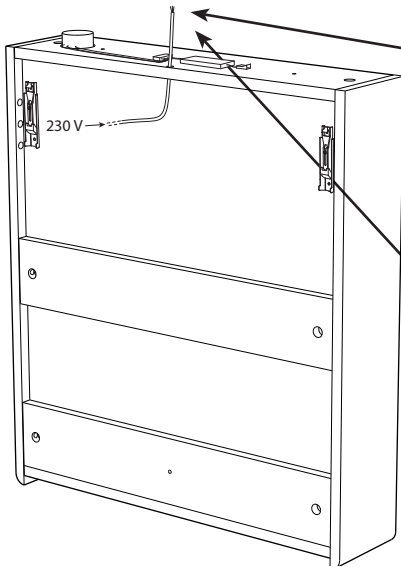

1

Läs mer på sid 4
Read more on page 4

2

230 V

OBS! Endast behörig elektriker

OBS! Må bare monteres av autorisert elektriker

OBS! Skal tilsluttes af autoriseret elektriker

HUOM! Vain asianmukainen sähkömiehes

NOTE! Authorized personnel only

3