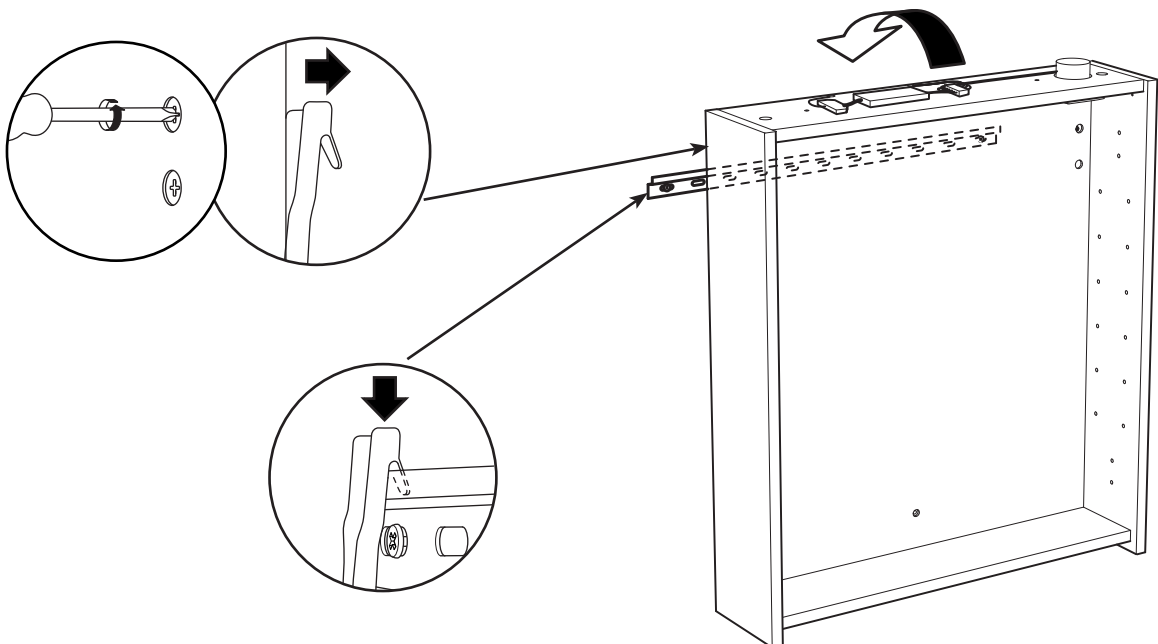

230 V

OBS! Endast behörig elektriker

OBS! Må bare monteres av autorisert elektriker

OBS! Skal tilsluttes af autoriseret elektriker

HUOM! Vain asianmukainen sähkömiehes

NOTE! Authorized personnel only

3