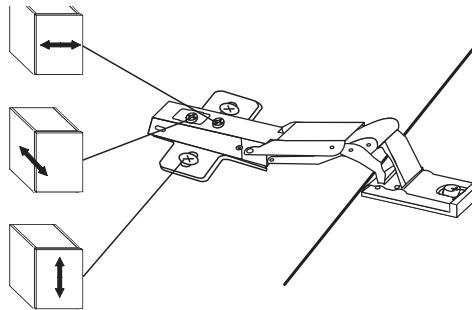

7

8

8 x

i

alt.

SE

Alla skruvfästningar i våtzon 1 ska ske i massiv konstruktion såsom betong, reglar, särskild konstruktionsdetalj eller i Våtrumsvägg 2012. Skruvfästningar i våtzon 1 får inte göras enbart i golv- eller väggskiva. Krav på tätning gäller både i våtzon 1 och 2. Material för tätning ska fästa mot underlaget och vara vattenbeständigt, mögelresistent och åldersbeständigt.

GB

Below are Swedish recommendations:

All screws in wet zone 1 must be fixed to solid structures, such as concrete, studs or special structural components. Screws in wet zone 1 must not be fixed to flooring or wall sheets alone. Requirements for sealing apply in wet zones 1 and 2. Sealing materials must be fixed to the underlying layer and must be waterproof, mould-resistant and age-resistant.