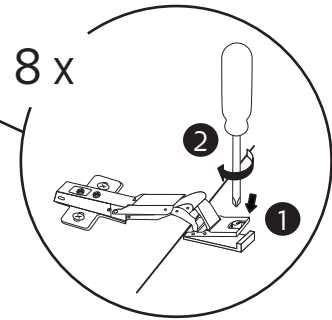

7

8

8 x

i

alt.

SE

Alla skruvfästningar i våtzon 1 ska ske i massiv konstruktion såsom betong, reglar, särskild konstruktionsdetalj eller i Våtrumsvägg 2012. Skruvfästningar i våtzon 1 får inte göras enbart i golv- eller väggskiva. Krav på tätning gäller både i våtzon 1 och 2. Material för tätning ska fästa mot underlaget och vara vattenbeständigt, mögelresistent och åldersbeständigt.