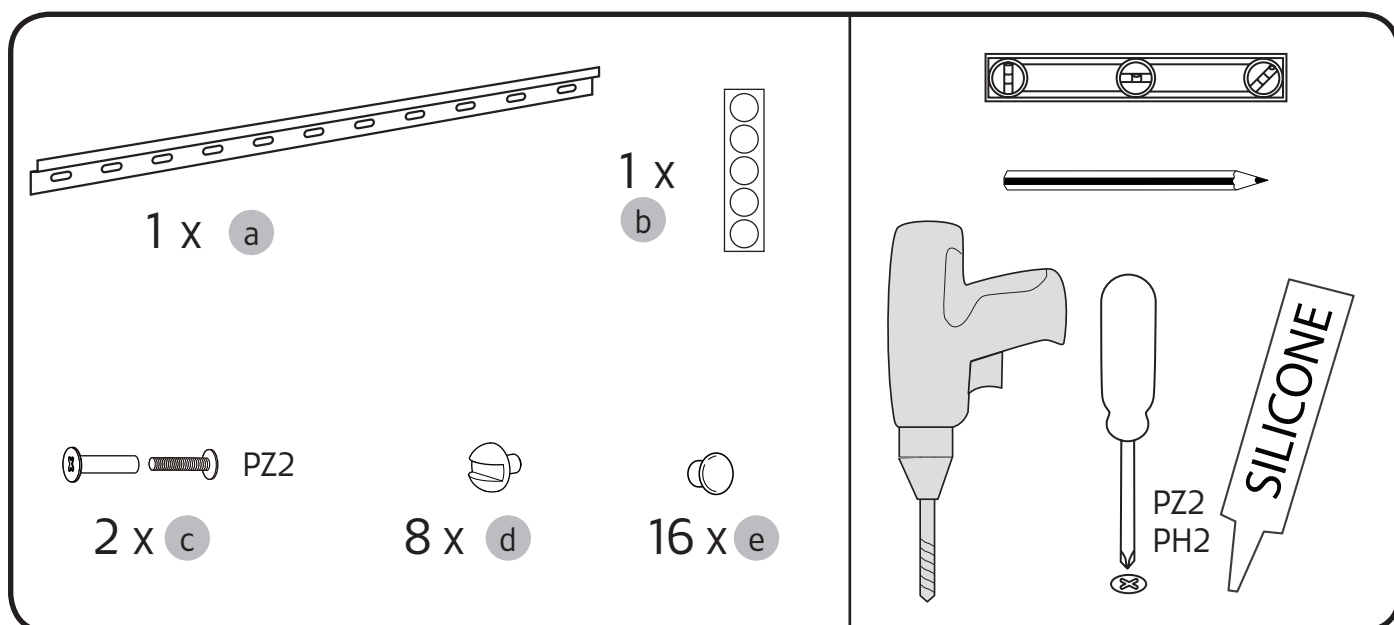

Hafa® Sun 600

Art.nr 1551090, 1551095, 1551100

Hafa®

Hafa
Svarvaregatan 5, Box 525
SE-301 80 Halmstad
SWEDEN

Garanti/Warranty.
Service, resevdelar/spare-parts
Sweden: Tel: +46 (0)35 15 44 75
Norway: Tel: +47 69 31 02 30
Finland: Puh: 0207 43 50 00

www.hafa.se
www.hafa.dk
www.hafabad.no
www.hafa.se
www.hafabathroom.ru
www.hafa.eu

E-mail:
service@hafa.se
service@hafabad.no