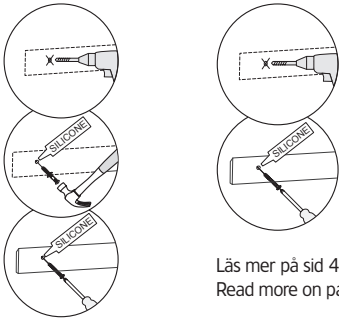

1

Läs mer på sid 4
Read more on page 4