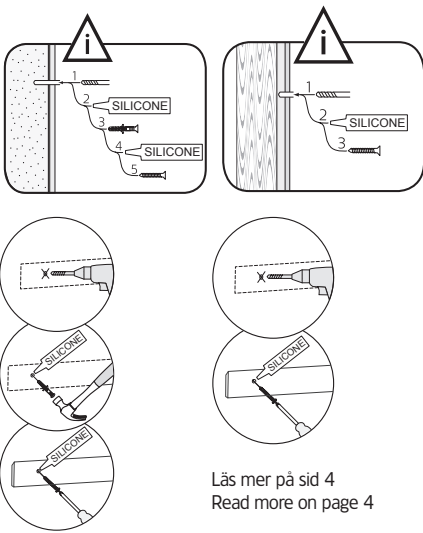

5

Läs mer på sid 4
Read more on page 4