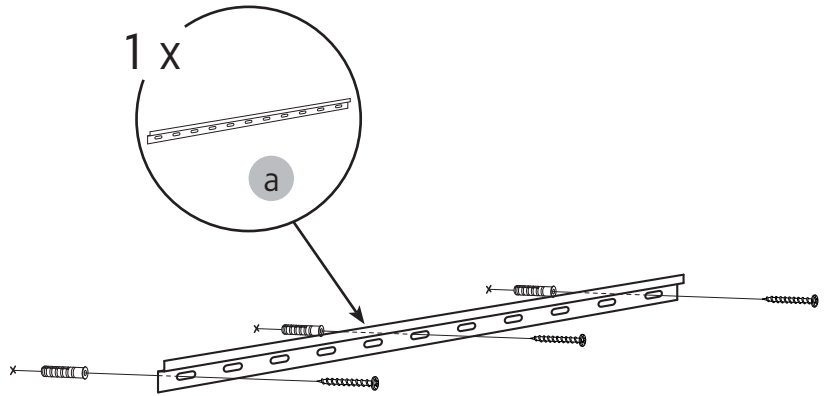

1

Läs mer på sid 4
Read more on page 4

2

230 V

OBS! Endast behörig elektriker

OBS! Må bare monteres av autorisert elektriker

OBS! Skal tilsluttes af autoriseret elektriker

HUOM! Vain asianmukainen sähkömiehes

NOTE! Authorized personnel only

3