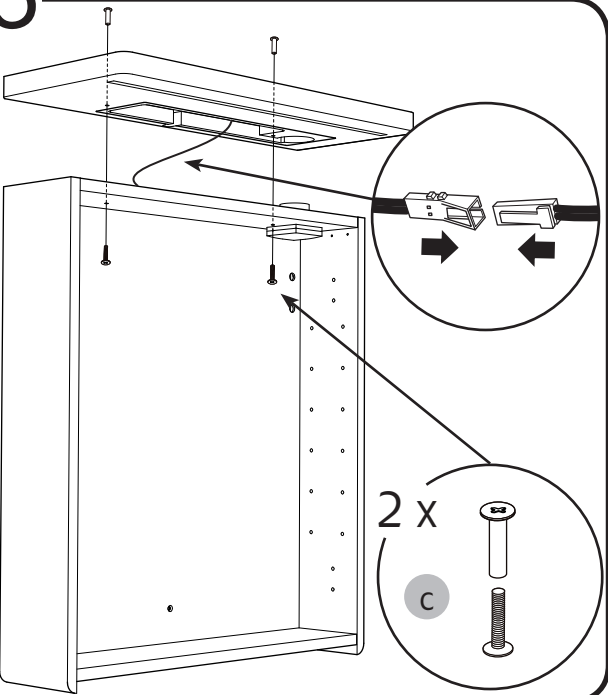

7

8

8 x

i

alt.

SE

Alla skruvfästningar i våtzon 1 ska ske i massiv konstruktion såsom betong, reglar, särskild konstruktionsdetalj eller i Våtrumsvägg 2012. Skruvfästningar i våtzon 1 får inte göras enbart i golv- eller väggskiva. Krav på tätning gäller både i våtzon 1 och 2. Material för tätning ska fästa mot underlaget och vara vattenbeständigt, mögelresistent och åldersbeständigt.