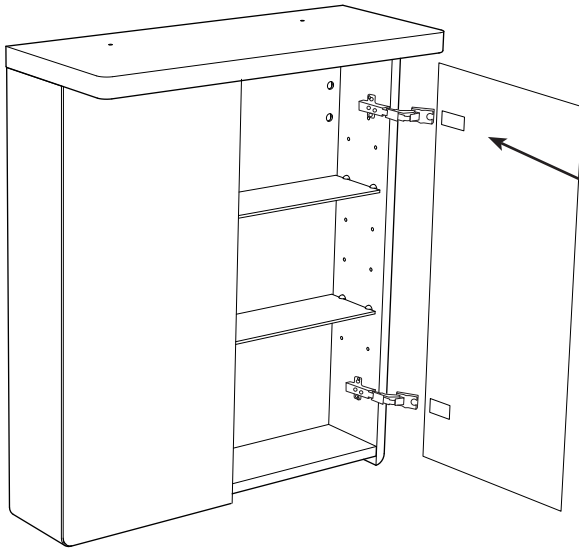

7

8

8 x

i

alt.

SE

Alla skruvfästningar i våtzon 1 ska ske i massiv konstruktion såsom betong, reglar, särskild konstruktionsdetalj eller i Våtrumsvägg 2012. Skruvfästningar i våtzon 1 får inte göras enbart i golv- eller väggskiva. Krav på tätning gäller både i våtzon 1 och 2. Material för tätning ska fästa mot underlaget och vara vattenbeständigt, mögelresistent och åldersbeständigt.