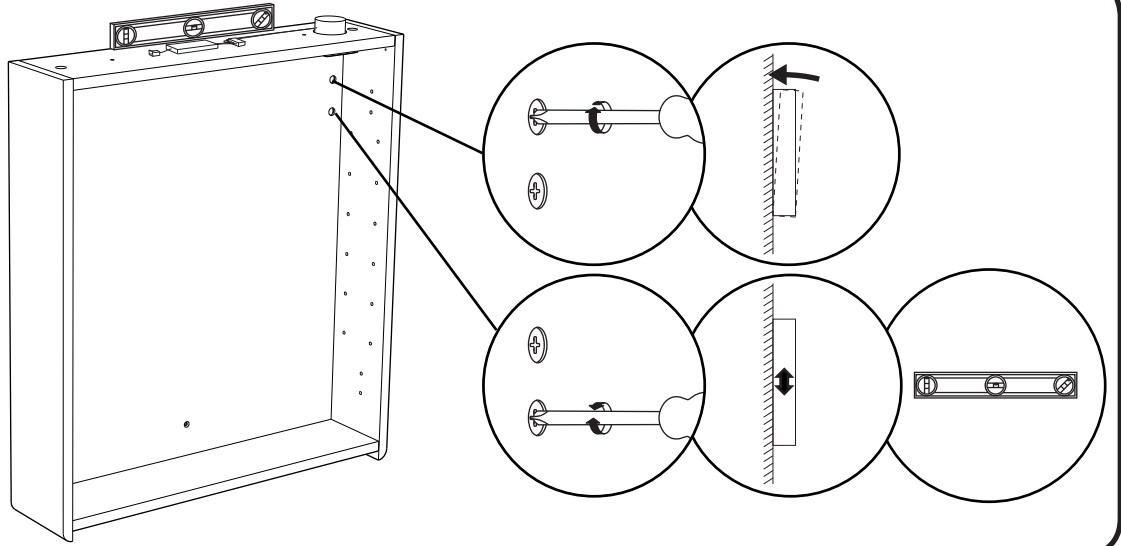

4

5

Läs mer på sid 4
Read more on page 4

6

7